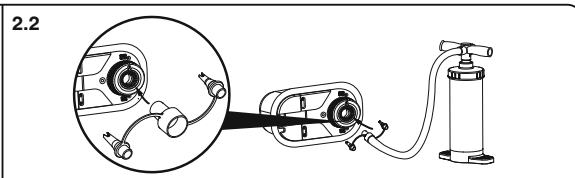

DE POMP WEGGOOIEN

Afgedankte elektrische apparaten mogen niet worden weggegooid bij het huisafval.

Recycle als daar faciliteiten voor bestaan. Vraag advies over recyclen aan uw plaatselijke overheid of aan de winkelier.