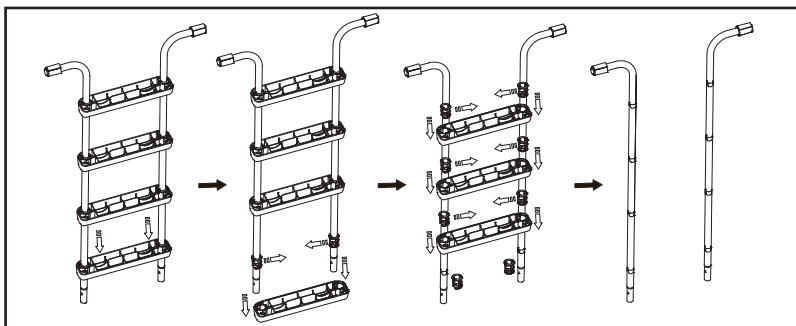

ZWEMBADTRAP HANDLEIDING (vervolg)

6. ONDERHOUD:

Controleer alle moeren, bouten, treden en anker Moffen regelmatig om ervoor te zorgen dat alle onderdelen juist vastzitten en de ladder stevig staat.

7. WINTER KLAAR MAKEN / OPBERGEN ZWEMBADSYSTEEM:

1. Verwijder de ladder uit het zwembad en zorg ervoor dat deze helemaal droog is alvorens de ladder opgeborgen wordt.
2. Berg de ladder en alle bijbehorende onderdelen binnenshuis op een veilige en droge locatie tussen 0°C (32°F) en 40°C (104°F) op.
3. Berg de ladder en alle bijbehorende onderdelen buiten bereik van kinderen op.

8. DE LADDER UIT ELKAAR HALEN:

ALGEMENE REGELS BETREFFENDE VEILIGHEID IN HET WATER

Recreëren in het water is leuk en heilzaam. Maar er zijn ook risico's aan verbonden, die kunnen leiden tot ernstige ongelukken of zelfs de verdrinkingsdood. Voorkom risico's: lees alle instructies aandachtig door en volg ze nauwkeurig op.

Realiseer dat de handleiding en alle meegeleverde instructies, u slechts in algemene zin op de gevaren van waterrecreatie kunnen wijzen. Het valt buiten de reikwijdte ervan om specifieke gevallen te behandelen. Wees dus altijd alert en gebruik uw gezond verstand. Uiteindelijk bent u zelf verantwoordelijk voor hoe u het product gebruikt.

Ter aanvulling nog enkele adviezen:

- Zorg voor constant toezicht. Wanneer kinderen gebruik maken van het zwembad dient een volwassene toezicht te houden.
- Leer zwemmen.
- Volg een cursus Eerste Hulp en leer mond-op-mond beademing.
- Zorg dat u op de hoogte bent van de gevaren van water en dat er veiligheidsmaatregelen getroffen zijn.
- Zorg dat de gebruikers van het zwembad op de hoogte zijn van de manier van handelen bij een noodgeval.
- Gebruik altijd uw gezond verstand bij spellen en activiteiten in het water.
- Houd toezicht, houd toezicht en houd toezicht.

**BEWAAR DEZE DOOS OM OP TE BERGEN EN BEWAAR DE HANDLEIDING
VOOR EEN VOLGENDE MONTAGE**

BEWAAR DEZE INSTRUCTIES

Bladzijde 7