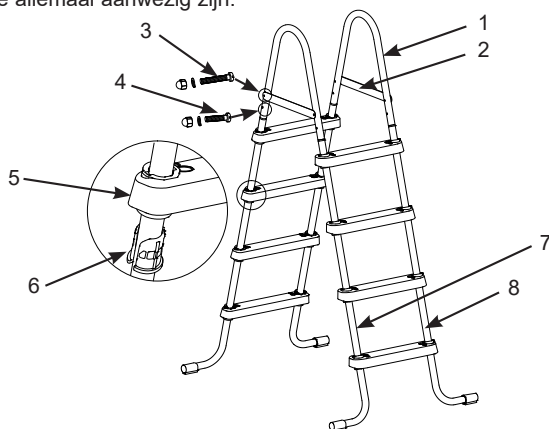

Bladzijde 2

BELANGRIJKE VEILIGHEIDS INSTRUCTIES

330A

Lees, begrijp en volg dan ook alle aanwijzingen nauwkeurig op vóór installatie en gebruik.

WAARSCHUWING

- Houd ten allen tijden toezicht op kinderen en gehandicapten.
- Help kinderen altijd als ze de ladder gebruiken om valpartijen en/of ernstige verwondingen te voorkomen.
- Onder geen omstandigheden mag er van deze trap gesprongen of gedoken worden.
- Plaats de trap op een egale, stevige ondergrond.
- Één persoon op de trap per keer.
- Maximaal draaggewicht: 136 kg. Voldoet aan de EN16582 sterkte eisen.
- Plaats de trap ten allen tijden enkel voor het betreden van het zwembad.
- Verplaats of berg de trap op wanneer het zwembad niet in gebruik is.
- Zwem niet onder, door of achter de trap.
- Controleer alle schroeven en bouten regelmatig om er zeker van te zijn dat de trap ten allen tijden stevig is.
- Als u zwemt na zonsondergang zorgt u dan voor verlichting die alle veiligheidsaanwijzingen, de trap, de bodem van het bad en de loopbaden duidelijk zichtbaar maken.
- Montage en demontage enkel door volwassenen laten verrichten.
- Deze ladder is ontworpen en gefabriceerd voor een specifieke zijhoogte van een zwembad en/of dek van het zwembad. Niet gebruiken met andere zwembaden.
- Het niet opvolgen van de instructies in de gebruiksaanwijzing kan resulteren in ongelukken, specifiek voor kinderen.
- Gebruik deze trap enkel voor doeleinden beschreven in deze gebruiksaanwijzing.

BEWAAR DEZE INSTRUCTIES

LIJST VAN ONDERDELEN

Alvorens het bad in elkaar te zetten, kijk eerst goed naar de diverse onderdelen en controleer of ze allemaal aanwezig zijn.

Tekeningen voor 122 cm (48") model [91 cm (36") en 107 cm (42") model zijn niet afgebeeld]