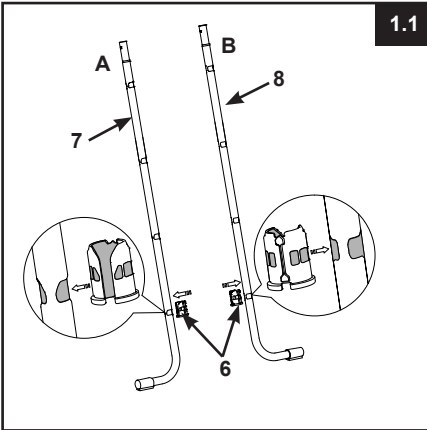

ZWEMBADTRAP HANDLEIDING

330A

Benodigd gereedschap: 1 kruiskop schroevendraaier, één 1 kleine platkopschroevendraaier
1 plattebek tang of waterpomptang

BELANGRIJK: De trap moet in elkaar worden gezet volgens de instructies van de fabrikant.

⚠ WAARSCHUWING

VERKEERD VERBONDEN ONDERDELEN KUNNEN RESULTEREN IN EEN ONSTABIELE LADDER OF BEZWIJING VAN DE LADDER WAARDOOR VALPARTIJEN KUNNEN ONTSTAAN EN VERWONDINGEN OF ERGER TOT GEVOLG KUNNEN HEBBEN.

1. MONTAGE VAN DE TRAPTREDEN (Gebruik afbeelding 1.1 tot 1.3):

BELANGRIJK: Plaats de J-vormige poten naar buiten wijzend alvorens de treden te installeren.