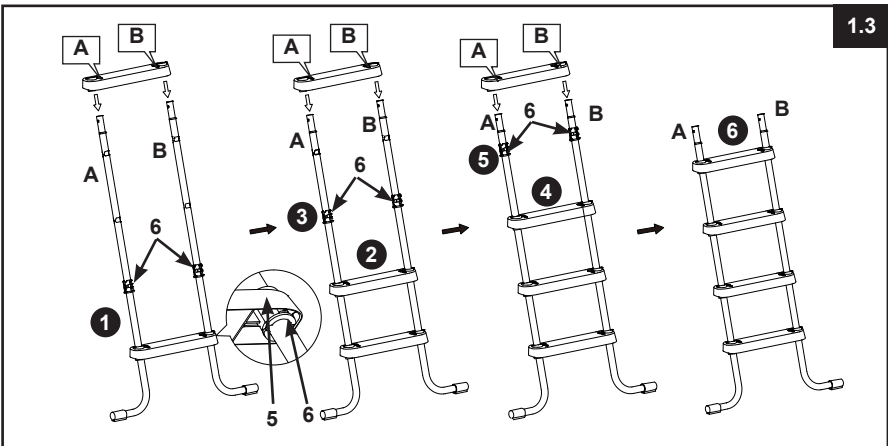

BELANGRIJK

Het is erg belangrijk om de onderdelen correct uit te leggen en te controleren welke onderdelen bij elkaar horen voordat u begint met de ladder in elkaar te zetten. Sommige onderdelen lijken erg op elkaar, maar ze zijn niet altijd verwisselbaar. Gebruik hierbij de lijst met onderdelen.

BEWAAR DEZE INSTRUCTIES

ZWEMBADTRAP HANDLEIDING

330A

Benodigd gereedschap: 1 kruiskop schroevendraaier, één 1 kleine platkopschroevendraaier
1 plattebek tang of waterpomptang

BELANGRIJK: De trap moet in elkaar worden gezet volgens de instructies van de fabrikant.

1. MONTAGE VAN DE TRAPTREDEN (Gebruik afbeelding 1.1 tot 1.3):

BELANGRIJK: Plaats de J-vormige poten naar buiten wijzend alvorens de treden te installeren.

BEWAAR DEZE INSTRUCTIES

ZWEMBADTRAP HANDLEIDING (vervolg)