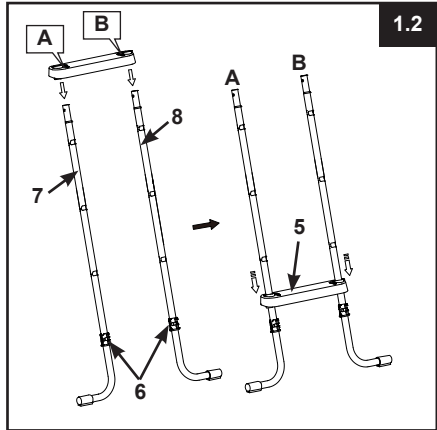

BELANGRIJK

Het is erg belangrijk om de onderdelen correct uit te leggen en te controleren welke onderdelen bij elkaar horen voordat u begint met de ladder in elkaar te zetten. Sommige onderdelen lijken erg op elkaar, maar ze zijn niet altijd verwisselbaar. Gebruik hierbij de lijst met onderdelen.

BEWAAR DEZE INSTRUCTIES

ZWEMBADTRAP HANDLEIDING

330A

Benodigd gereedschap: 1 kruiskop schroevendraaier, één 1 kleine platkopschroevendraaier
1 plattebek tang of waterpomptang

BELANGRIJK: De trap moet in elkaar worden gezet volgens de instructies van de fabrikant.

1. MONTAGE VAN DE TRAPTREDEN (Gebruik afbeelding 1.1 tot 1.3):

BELANGRIJK: Plaats de J-vormige poten naar buiten wijzend alvorens de treden te installeren.

BEWAAR DEZE INSTRUCTIES

ZWEMBADTRAP HANDLEIDING (vervolg)