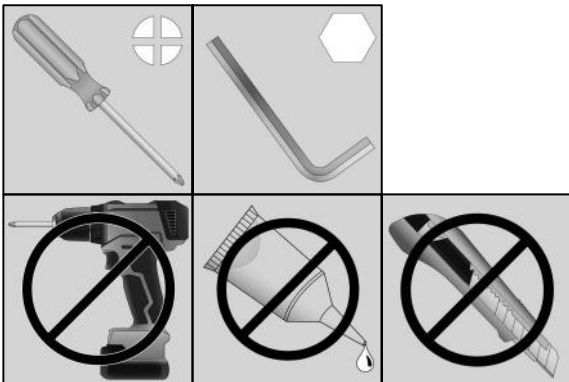

# TABLO 2-STANDEN POOT VIERKANT METAAL

2-POSITION FUSSE VIERECK METAL  
2-POSITION PIED CARRÉ MÉTAL  
2-POSITION LEG SQUARE METAL

14	5x25mm	TL000126	
4	M8x20mm	TL000152	
1	SW 5	TL000201	