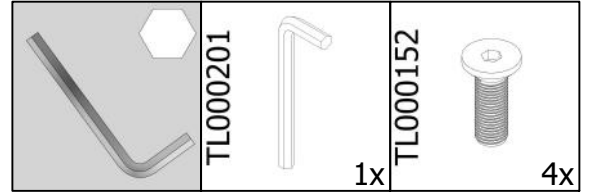

1 OPTIE - OPTION 2