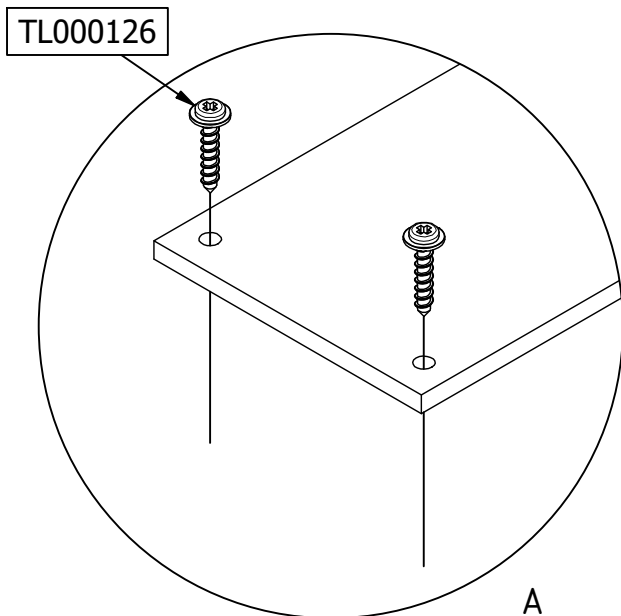

2 OPTIE - OPTION 1