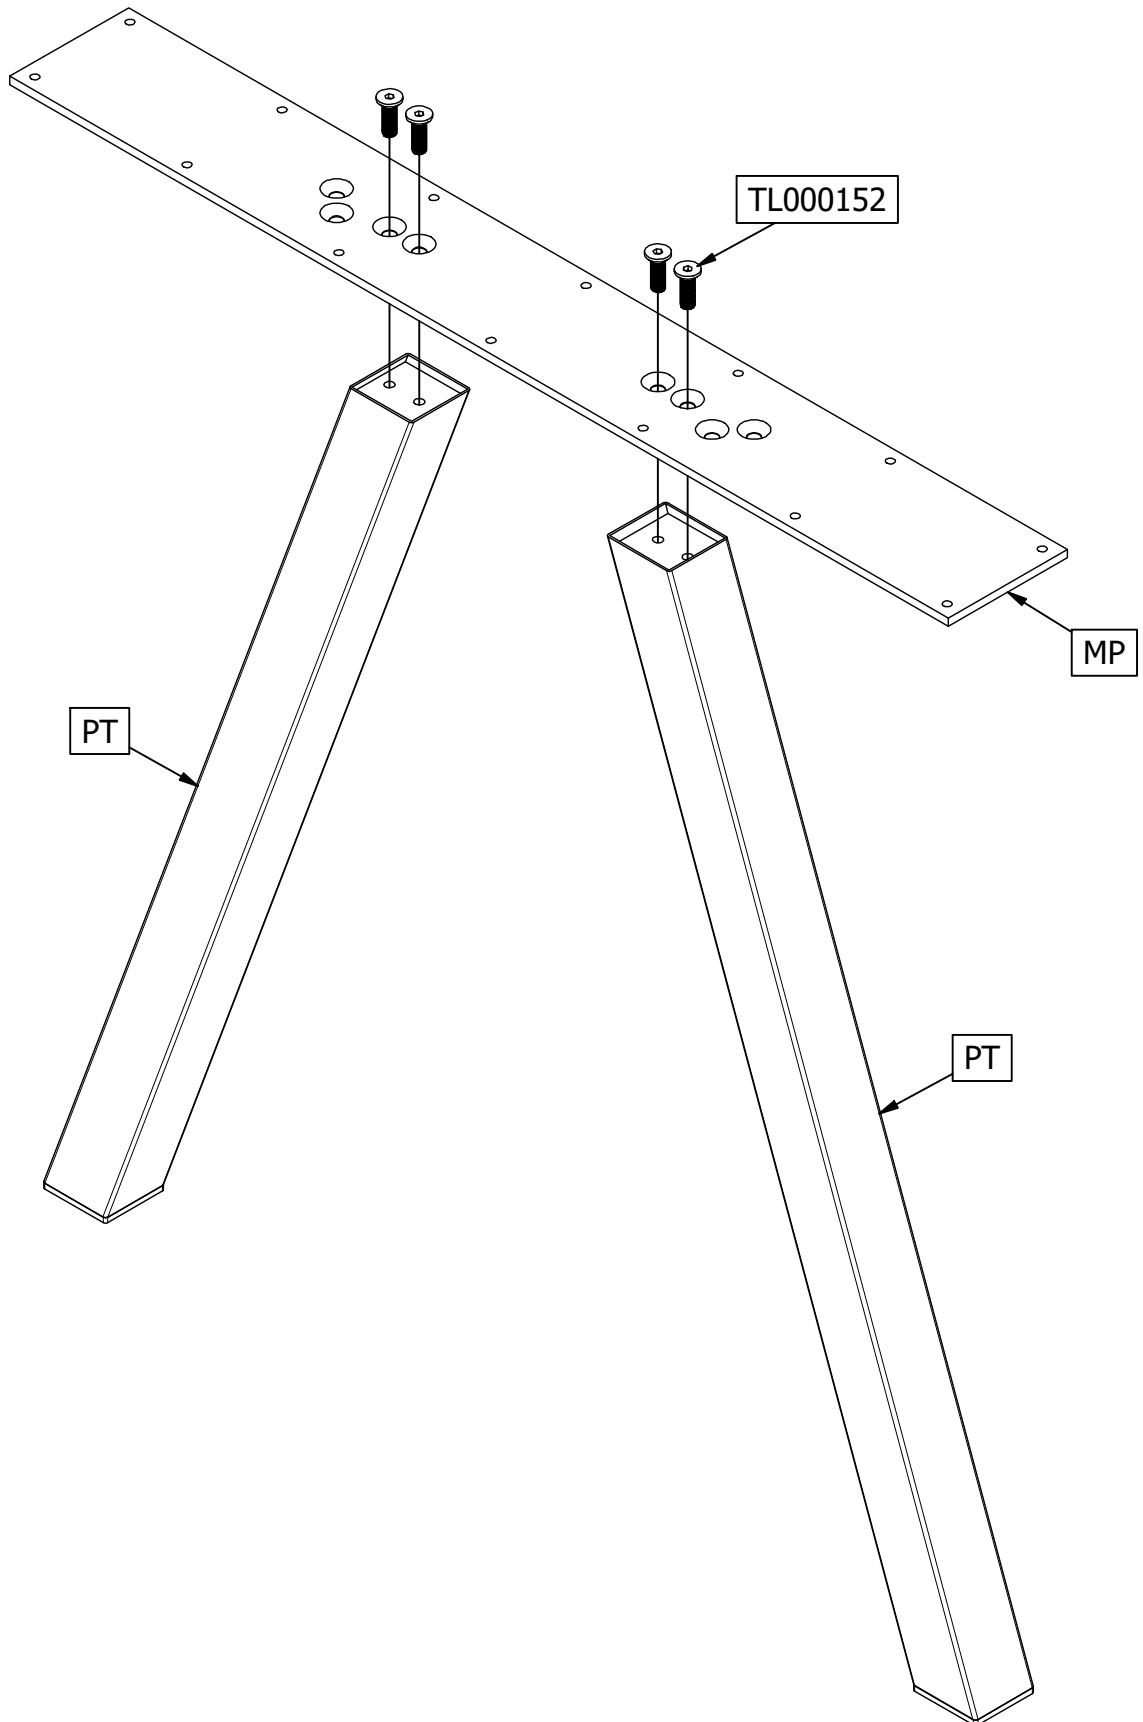

14	5x25mm	TL000126	
4	M8x20mm	TL000152	
1	SW 5	TL000201	

1 OPTIE - OPTION 1