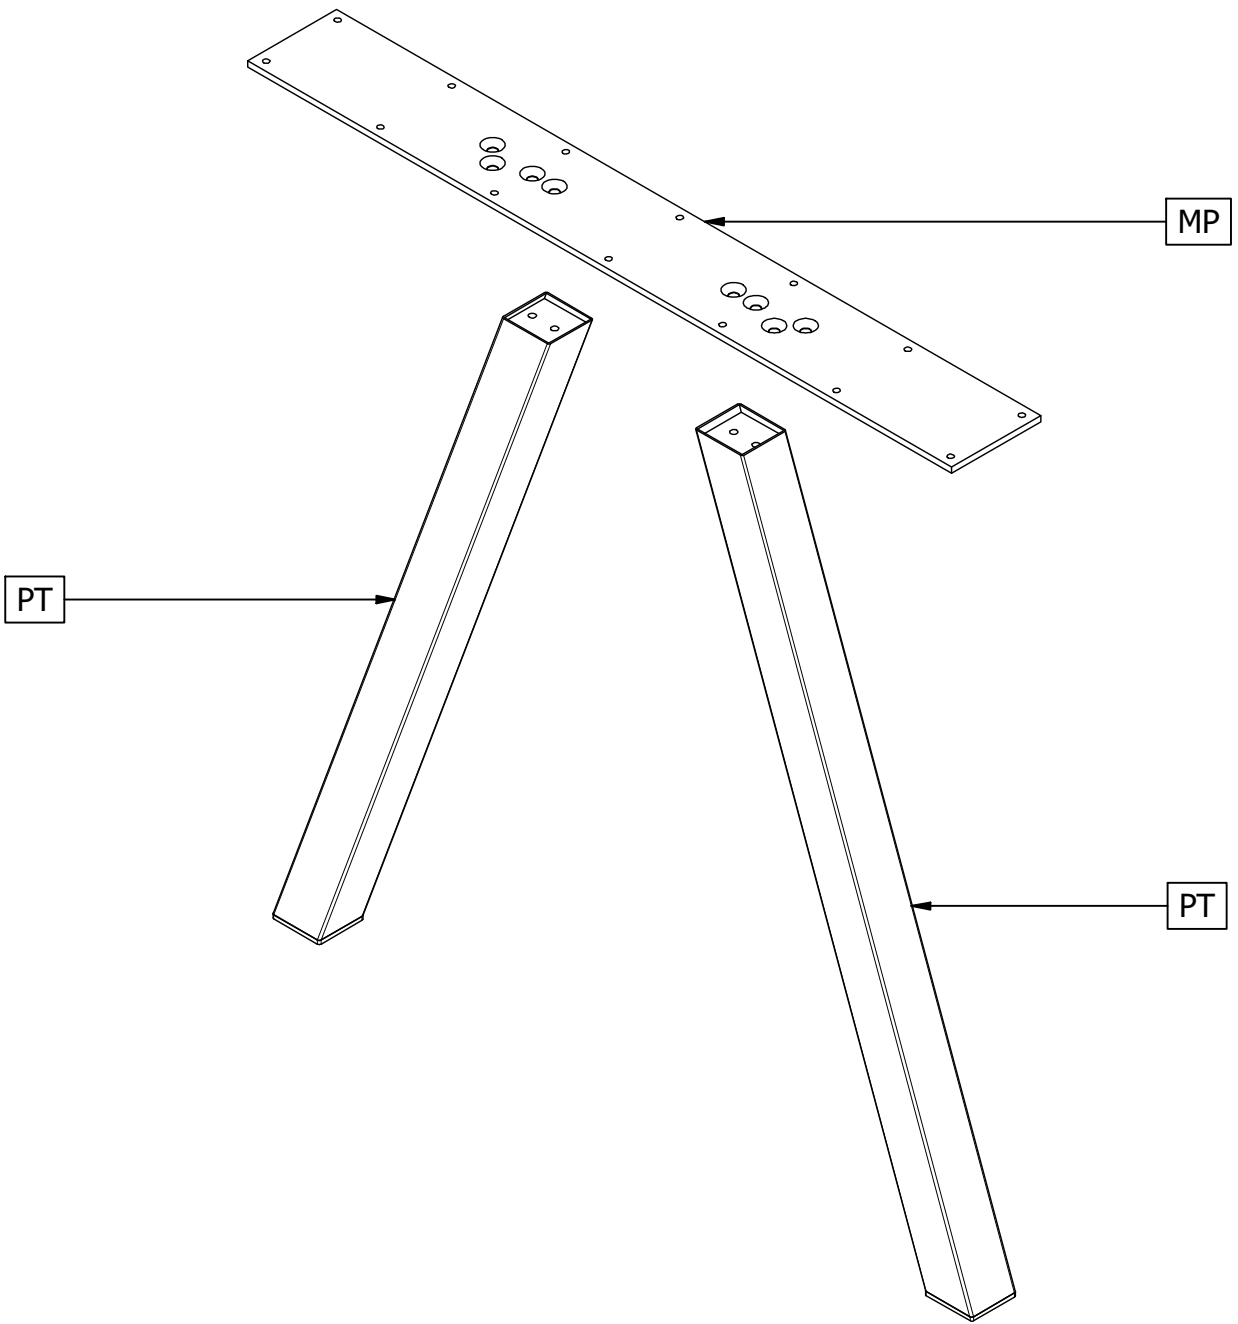

# TABLO 2-STANDEN POOT VIERKANT METAAL

2-POSITION FUSSE VIERECK METAL  
2-POSITION PIED CARRÉ MÉTAL  
2-POSITION LEG SQUARE METAL

14	5x25mm	TL000126	
4	M8x20mm	TL000152	
1	SW 5	TL000201	