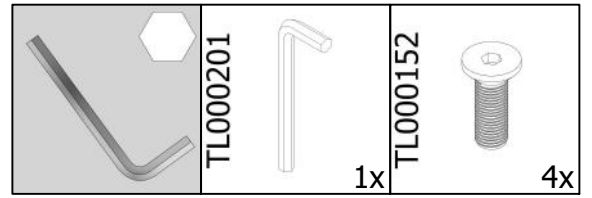

14	5x25mm	TL000126	
4	M8x20mm	TL000152	
1	SW 5	TL000201	

1 OPTIE - OPTION 1