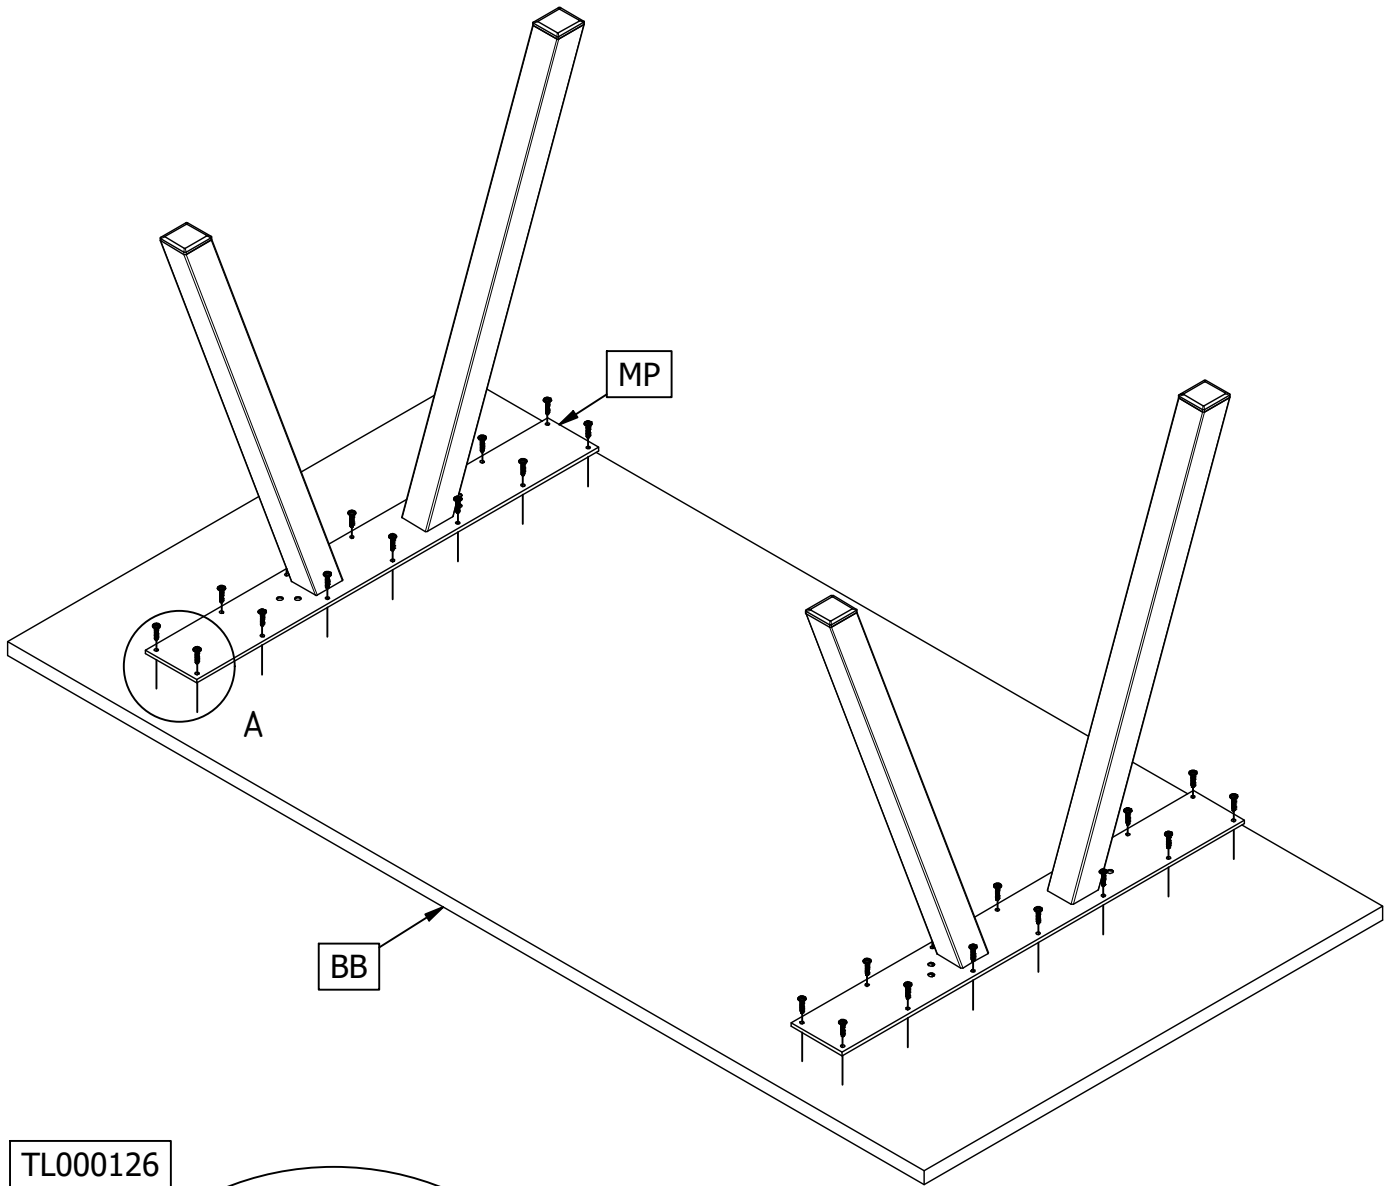

2 OPTIE - OPTION 1