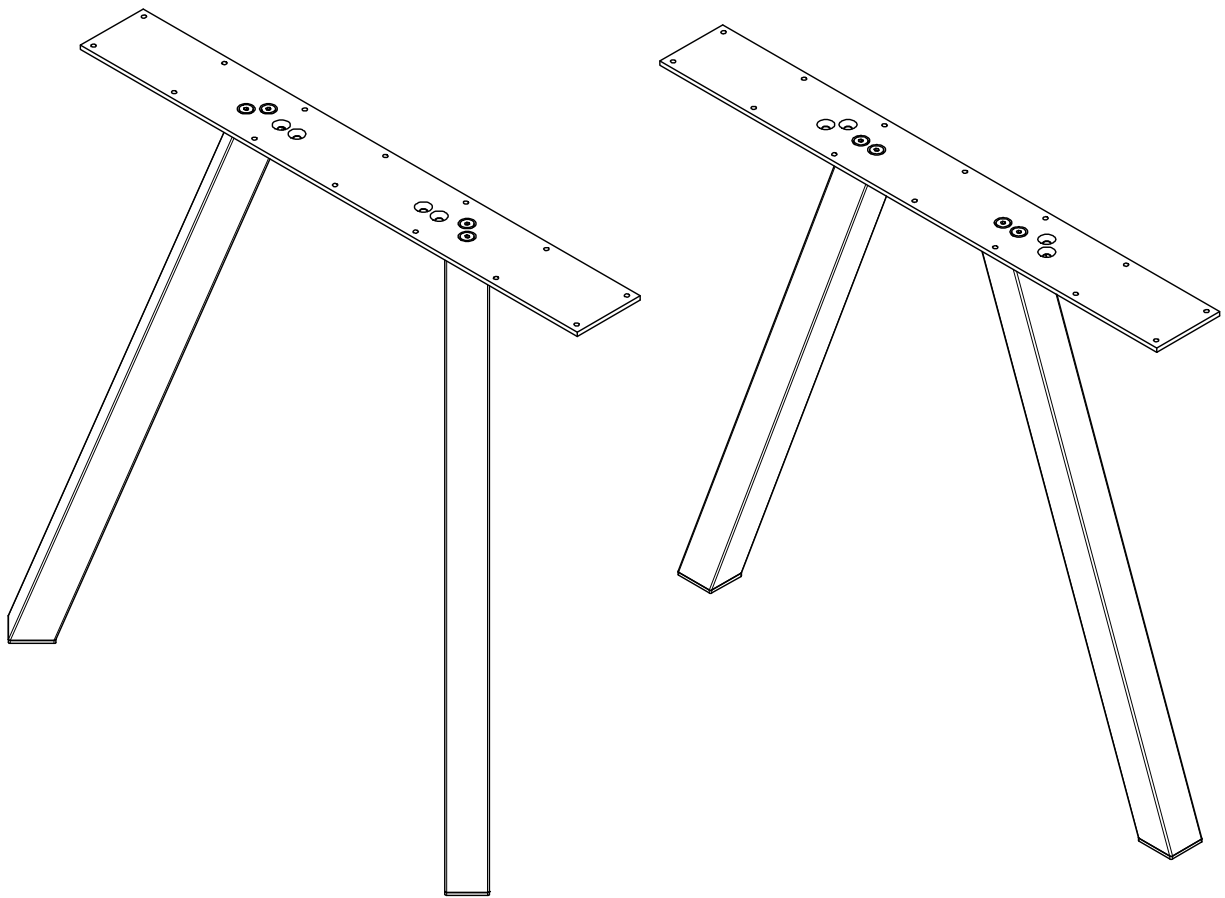

# TABLO 2-STANDEN POOT VIERKANT METAAL

2-POSITION FUSSE VIERECK METAL  
2-POSITION PIED CARRÉ MÉTAL  
2-POSITION LEG SQUARE METAL

14	5x25mm	TL000126	
4	M8x20mm	TL000152	
1	SW 5	TL000201	