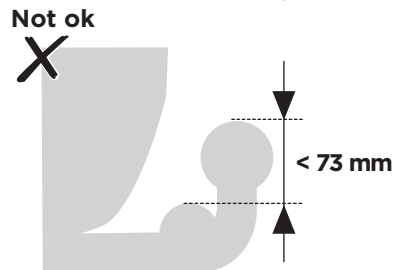

CITY CRASH

Complies with ISO norm

i

i

40 kg
50 kg
60 kg
70 kg
>80 kg

Max 21,3 kg
Max 31,3 kg
Max 41,3 kg
Max 51,3 kg
Max 60 kg* 

40 kg
50 kg
60 kg
70 kg
>80 kg

Max 18,7 kg
Max 28,7 kg
Max 38,7 kg
Max 48,7 kg
Max 57,4 kg* 