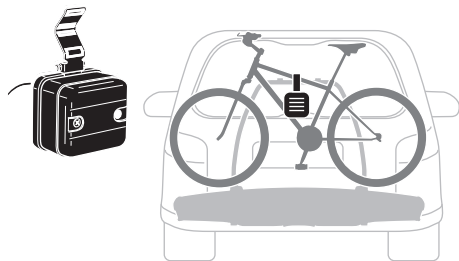

Thule 3rd Brake Light 13pin

9904