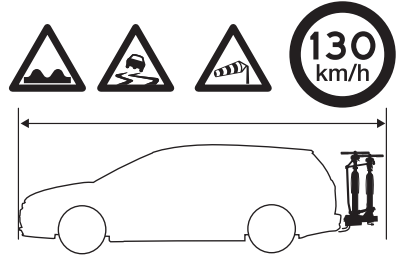

➤ Instructions

Thule VeloSpace XT 2 938

- EN** Tow bar-mounted bike carrier
DE Fahrradträger für die Anhängerkupplung
FR Porte-vélos sur boule d'attelage
NL Fietsdrager voor op de trekhaak
IT Portabici da installare sul gancio da traino
ES Portabicicletas de bola de remolque
PT Suporte para bicicleta para engate
SV Dragkroksmonterad cykelhållare
DK Cykelholder, der er monteret på anhængertræk
NO Hengerfestemonteerte lasteholdere
FI Vetokoukkuun kiinnitettävä polkupyöräteline
ET Haakekonsule paigaldatav jalgrattahoidik
LV Uz piekabes āka uzstādāms velosipēdu turētājs
LT Prie gražūlo tvirtinami dviračių laikikliai
PL Bagażnik rowerowy montowany na haku holowniczym
RU Устанавливаемое на фаркопе крепление для велосипедов
UK Багажник для велосипедів, що монтується на буксирній штанзі
BG Багажник за велосипеди, монтиран на теглица
CS Nosič jízdních kol s montáží na tažné zařízení
SK Nosič bicyklov s montážou na ťažné zariadenie
SL Prtljažnik za kolesa za na vlečno kljuko
- HR/BiH** Nosач bicikla koji se postavlja na kuku za vuču
RO Suport pentru bicicletă montat pe bara de tracțiune
HU Vonóhorogra szerelhető kerékpártartó
EL Σχάρα ποδηλάτου κοτσαδόρου
TR Çeki demirine bağlanan bisiklet taşıyıcı
- HE** מנשא אופניים המורכב על הו הגרירה
AR حامل الدراجة للتثبيت على قضيب القطر
- ZH** 拖杆安装式托架
JA トウバーマウント型サイクルキャリア
KO 토우바 장착 자전거 캐리어
TH ครงยึดจับจักรยานแบบติดตั้งกับอุปกรณ์ลากพ่วงท้ายรถ

CITY CRASH

Complies with ISO norm

i

i

40 kg
50 kg
60 kg
70 kg
>80 kg

Max 21,3 kg
Max 31,3 kg
Max 41,3 kg
Max 51,3 kg
Max 60 kg* 

40 kg
50 kg
60 kg
70 kg
>80 kg

Max 18,7 kg
Max 28,7 kg
Max 38,7 kg
Max 48,7 kg
Max 57,4 kg* 