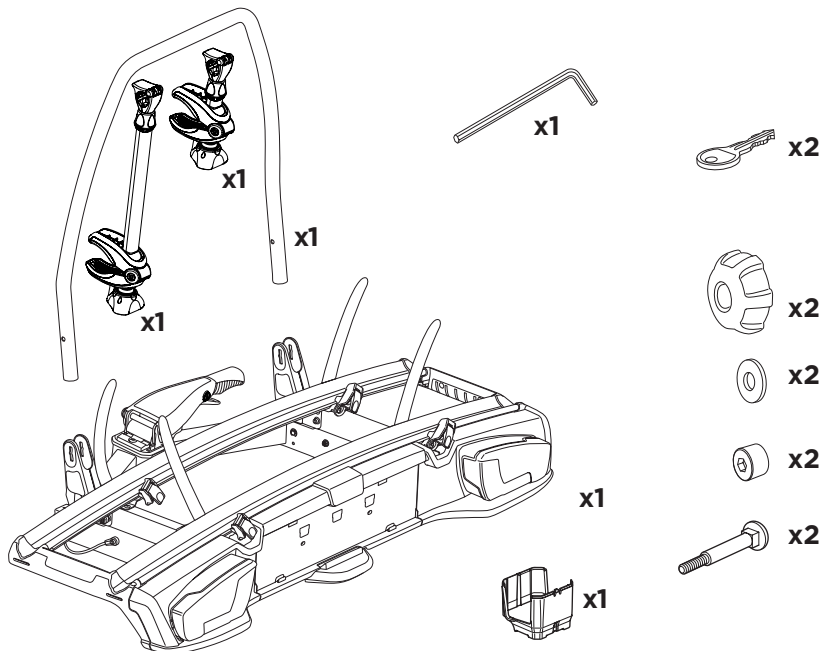

1. **EN** Tow bar-mounted bike carrier
   DE Fahrradträger für die Anhängerkupplung
   FR Porte-vélos sur boule d'attelage
   NL Fietsdrager voor op de trekhaak
   IT Portabici da installare sul gancio da traino
   ES Portabicicletas de bola de remolque
   PT Suporte para bicicleta para engate
   SV Dragkroksmonterad cykelhållare
   DK Cykelholder, der er monteret på anhængertræk
   NO Hengerfestemonteerte lasteholdere
   FI Vetokoukkuun kiinnitettävä polkupyöräteline
   ET Haakekonsule paigaldatav jalgrattahoidik
   LV Uz piekabes āka uzstādāms velosipēdu turētājs
   LT Prie gražūlo tvirtinami dviračių laikikliai
   PL Bagażnik rowerowy montowany na haku holowniczym
   RU Устанавливаемое на фаркопе крепление для велосипедов
   UK Багажник для велосипедів, що монтується на буксирній штанзі
   BG Багажник за велосипеди, монтиран на теглица
   CS Nosič jízdních kol s montáží na tažné zařízení
   SK Nosič bicyklov s montážou na ťažné zariadenie
   SL Prtljažnik za kolesa za na vlečno kljuko
2. **HR/BiH** Nosач bicikla koji se postavlja na kuku za vuču
   RO Suport pentru bicicletă montat pe bara de tracțiune
   HU Vonóhorogra szerelhető kerékpártartó
   EL Σχάρα ποδηλάτου κοτσαδόρου
   TR Çeki demirine bağlanan bisiklet taşıyıcı
3. **HE** מנשא אופניים המורכב על הו הגרירה
   AR حامل الدراجة للتثبيت على قضيب القطر
4. **ZH** 拖杆安装式托架
   JA トウバーマウント型サイクルキャリア
   KO 토우바 장착 자전거 캐리어
   TH ครงยึดจับจักรยานแบบติดตั้งกับอุปกรณ์ลากพ่วงท้ายรถ

CITY CRASH

Complies with ISO norm