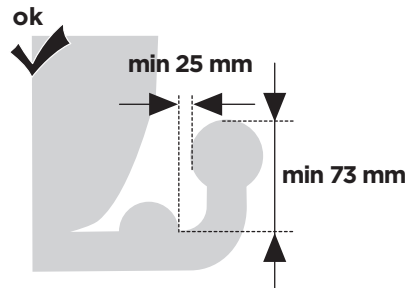

➤ Instructions

Thule VeloSpace XT 2 938

- EN** Tow bar-mounted bike carrier
DE Fahrradträger für die Anhängerkupplung
FR Porte-vélos sur boule d'attelage
NL Fietsdrager voor op de trekhaak
IT Portabici da installare sul gancio da traino
ES Portabicicletas de bola de remolque
PT Suporte para bicicleta para engate
SV Dragkroksmonterad cykelhållare
DK Cykelholder, der er monteret på anhængertræk
NO Hengerfestemonteerte lasteholdere
FI Vetokoukkuun kiinnitettävä polkupyöräteline
ET Haakekonsule paigaldatav jalgrattahoidik
LV Uz piekabes āka uzstādāms velosipēdu turētājs
LT Prie gražūlo tvirtinami dviračių laikikliai
PL Bagażnik rowerowy montowany na haku holowniczym
RU Устанавливаемое на фаркопе крепление для велосипедов
UK Багажник для велосипедів, що монтується на буксирній штанзі
BG Багажник за велосипеди, монтиран на теглица
CS Nosič jízdních kol s montáží na tažné zařízení
SK Nosič bicyklov s montážou na ťažné zariadenie
SL Prtljažnik za kolesa za na vlečno kljuko
- HR/BiH** Nosач bicikla koji se postavlja na kuku za vuču
RO Suport pentru bicicletă montat pe bara de tracțiune
HU Vonóhorogra szerelhető kerékpártartó
EL Σχάρα ποδηλάτου κοτσαδόρου
TR Çeki demirine bağlanan bisiklet taşıyıcı
- HE** מנשא אופניים המורכב על הו הגרירה
AR حامل الدراجة للتثبيت على قضيب القطر
- ZH** 拖杆安装式托架
JA トウバーマウント型サイクルキャリア
KO 토우바 장착 자전거 캐리어
TH ครงยึดจับจักรยานแบบติดตั้งกับอุปกรณ์ลากพ่วงท้ายรถ

CITY CRASH

Complies with ISO norm

i

i

40 kg
50 kg
60 kg
70 kg
>80 kg

Max 21,3 kg
Max 31,3 kg
Max 41,3 kg
Max 51,3 kg
Max 60 kg* 

40 kg
50 kg
60 kg
70 kg
>80 kg

Max 18,7 kg
Max 28,7 kg
Max 38,7 kg
Max 48,7 kg
Max 57,4 kg* 