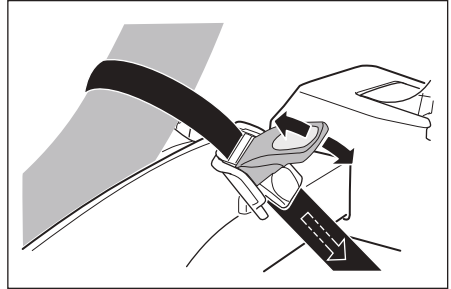

8

EN Accessories

FR Accessoires

DE Zubehör

NL Accessoires

9152

Laderampe
Loading aid

982

Rahmenadapter
Bike Frame Adapter