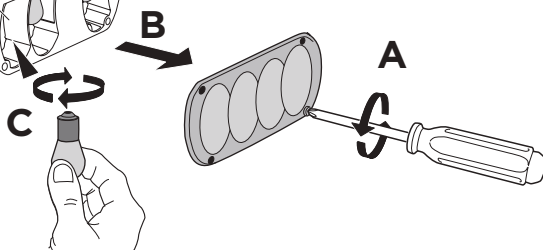

- EN Accessories
- DE Zubehör
- FR Accessoires
- NL Accessoires

i

i

12V P21 W
12V PY21 W
12V P21/5W

12V C5W

EN Adjustment	DK Justering	UK Регулювання	EL Ρύθμιση
DE Afstelling	NE Justering	BG Регулиране	TR Ayarlama
FR Réglage	FI Säätäminen	CS Nastavení	AR ضبط
NL aanpassing	ET Reguleerimine	SK Nastavenie	HE כווןון
IT Regolazione	LV Regulēšana	SL Nastavitev	ZH 調整
ES Ajuste	LT Reguliavimas	HR/BIH Podešenje	JA 調整
PT Ajuste	PL Regulacja	RO Reglare	KO 조정
SV Justering	RU Регулировка	HU Beállítás	TH การปรับ