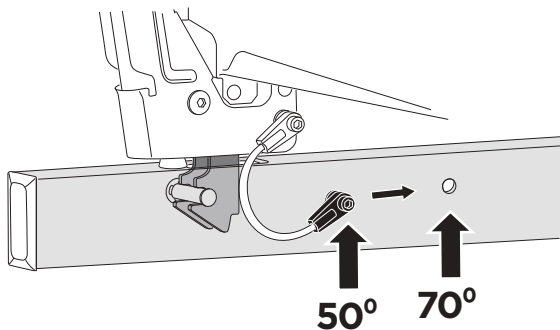

- EN Accessories
- DE Zubehör
- FR Accessoires
- NL Accessoires

i

i

12V P21 W
12V PY21 W
12V P21/5W

12V C5W

EN Adjustment	DK Justering	UK Регулювання	EL Ρύθμιση
DE Afstelling	NE Justering	BG Регулиране	TR Ayarlama
FR Réglage	FI Säätäminen	CS Nastavení	AR ضبط
NL aanpassing	ET Reguleerimine	SK Nastavenie	HE כווןון
IT Regolazione	LV Regulēšana	SL Nastavitev	ZH 調整
ES Ajuste	LT Reguliavimas	HR/BIH Podešenje	JA 調整
PT Ajuste	PL Regulacja	RO Reglare	KO 조정
SV Justering	RU Регулировка	HU Beállítás	TH การปรับ