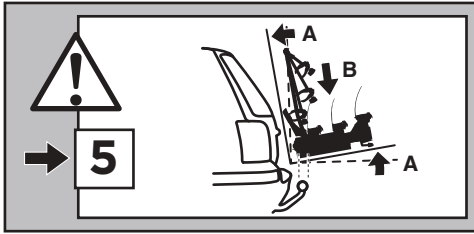

i

* Min
Ø28,5mm

max ↓ 	 929	 x 3	 9281	 x 4
50 kg	20,7 kg	Max 29,3 kg	2,5 kg	Max 26,8 kg
60 kg		Max 39,3 kg		Max 36,8 kg
65 kg		Max 44,3 kg		Max 41,8 kg
70 kg		Max 49,3 kg		Max 46,8 kg
75 kg		Max 54,3 kg		Max 51,8 kg
80 kg		Max 59,3 kg		Max 56,8 kg*
>85 kg		Max 60 kg		Max 60 kg*