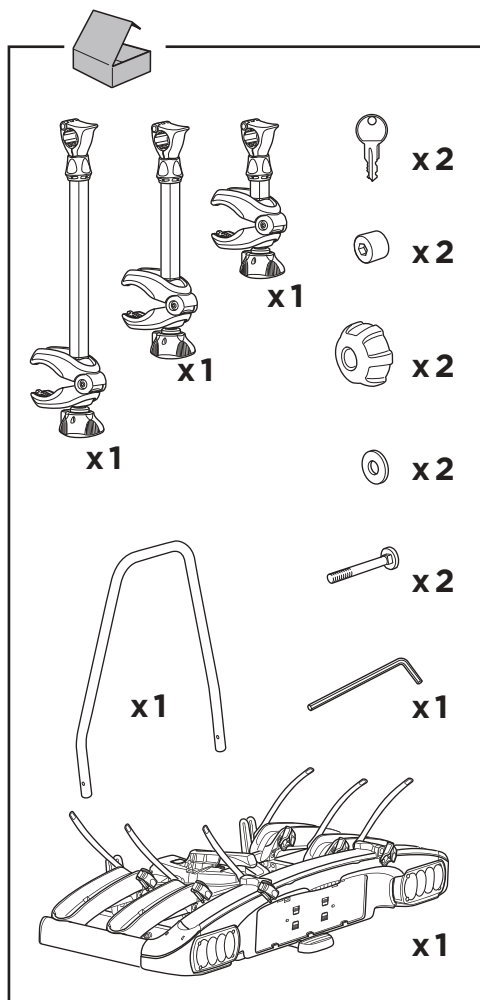

EN Tow bar-mounted bike carrier
DE Fahrradträger für die Anhängerkupplung
FR Porte-vélos sur boule d'attelage
NL Fietsdrager voor op de trekhaak
IT Portabicicli da installare sul gancio da traino
ES Portabicicletas de bola de remolque
PT Suporte para bicicleta para engate
SV Dragkroksmonterad cykelhållare
DK Cykelholder, der er monteret på anhængertræk
NO Hengerfestemonteerte lasteholdere
FI Vetokoukkuun kiinnitettävä polkupyöräteline
ET Haakekonksule paigaldatav jalgrattahoidik
LV Uz piekabes āķa uzstādāms velosipēdu turētājs
LT Prie gražūlo tvirtinami dviračių laikikliai
PL Bagażnik rowerowy montowany na haku holowniczym
RU Устанавливаемое на фаркопе крепление для велосипедов

UK Багажник для велосипедів, що монтується на буксирній штанзі
BG Багажник за велосипеди, монтиран на теглича
CS Nosič jízdních kol s montáží na tažné zařízení
SK Nosič bicyklov s montážou na ťažné zariadenie
SL Prtljažnik za kolesa za na vlečno kljuko
HR/BIH Nosač bicikla koji se postavlja na kuku za vuču
RO Suport pentru bicicletă montat pe bara de tracțiune
HU Vonóhorogra szerelhető kerékpártartó
EL Σχήμα ποδηλάτου κοτσαδόρου
TR Çeki demirine bağlanan bisiklet taşıyıcı
HE האגרטן או המונטאז'ה לביקלה
AR حامل الدراجة للتثبيت على قضيب العطر
ZH 拖杆安装式托架
JA トウバーマウント型サイクルキャリア
KO 트우바 장착 자전거 캐리어
TH ครงยึดจับจักรยานแบบติดตั้งกับอุปกรณ์ลากพ่วงท้ายรถ