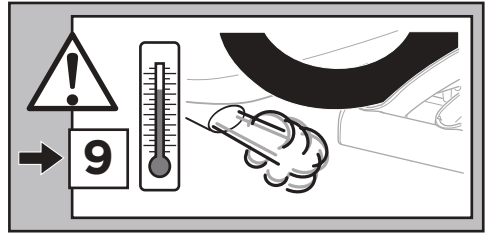

i

* Min
Ø28,5mm

max ↓ 	 929	 x 3	 9281	 x 4
50 kg	20,7 kg	Max 29,3 kg	2,5 kg	Max 26,8 kg
60 kg		Max 39,3 kg		Max 36,8 kg
65 kg		Max 44,3 kg		Max 41,8 kg
70 kg		Max 49,3 kg		Max 46,8 kg
75 kg		Max 54,3 kg		Max 51,8 kg
80 kg		Max 59,3 kg		Max 56,8 kg*
>85 kg		Max 60 kg		Max 60 kg*