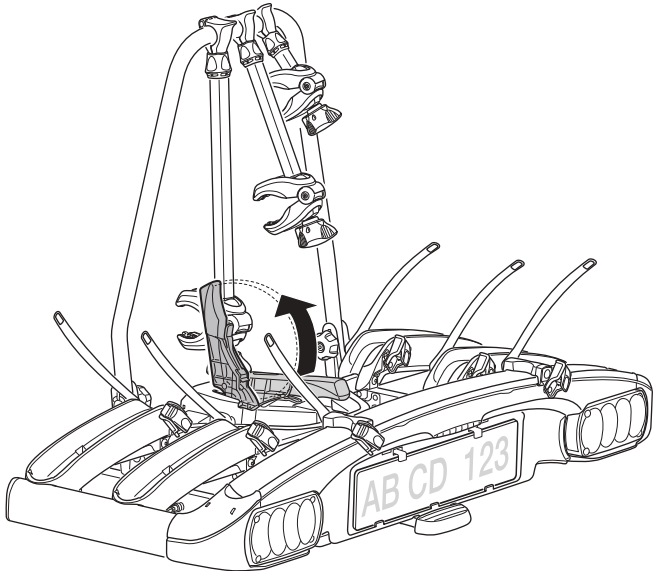

3

i

AB CD 123

2-3 mm = **A**

4-5 mm = **B**

4