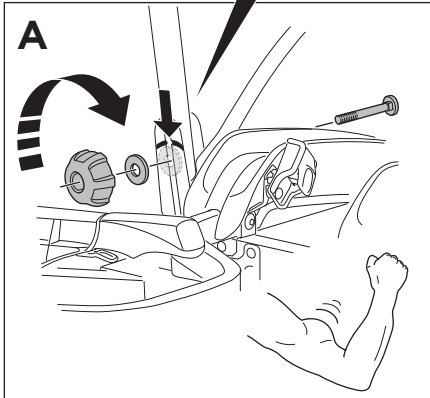

1

x2

x2

x2

x2

x1