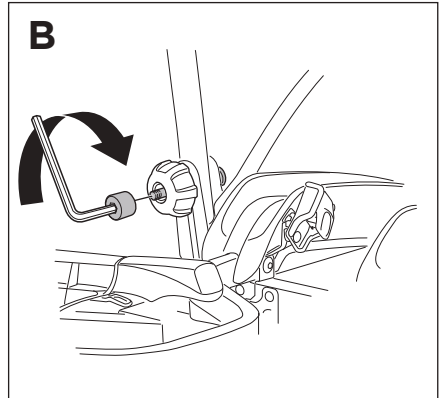

1

x2

x2

x2

x2

x1