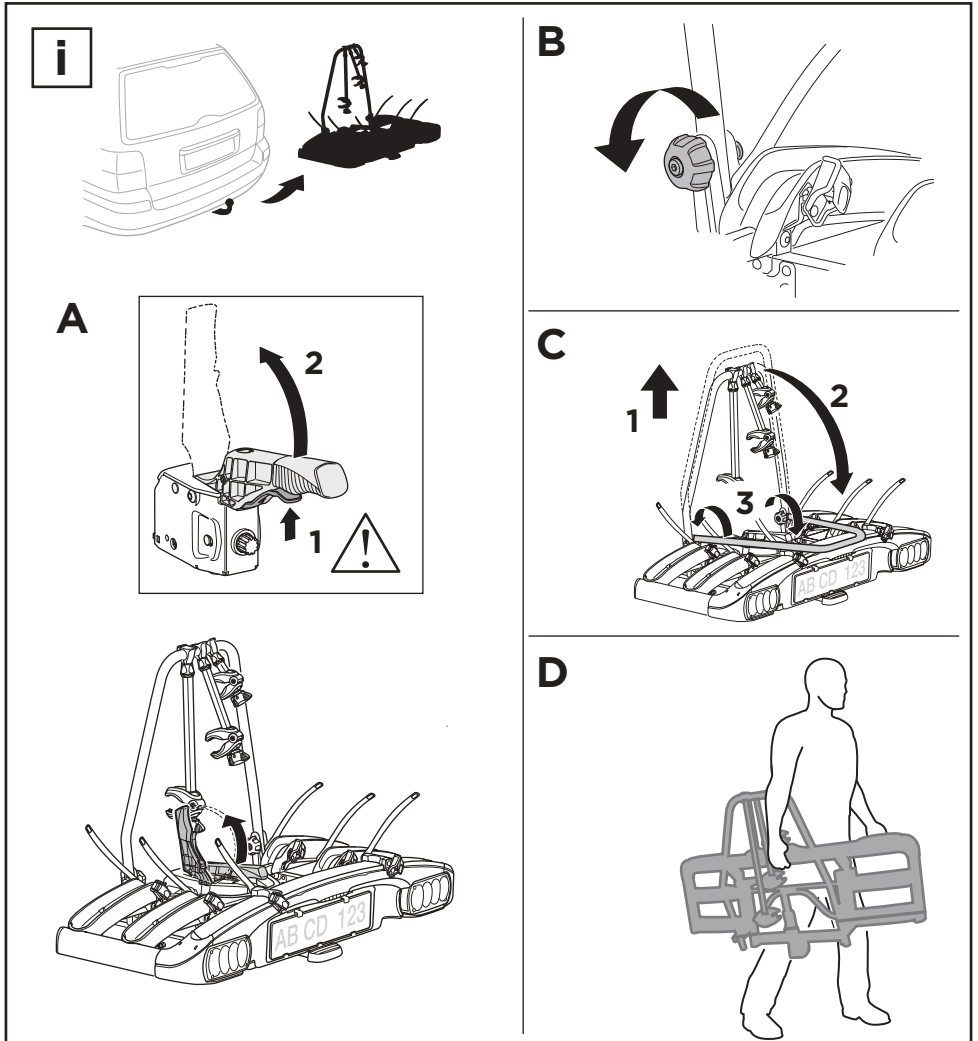

- EN Accessories
- DE Zubehör
- FR Accessoires
- NL Accessoires

i

i

12V P21 W
12V PY21 W
12V P21/5W

12V C5W

EN Adjustment	DK Justering	UK Регулювання	EL Ρύθμιση
DE Afstelling	NE Justering	BG Регулиране	TR Ayarlama
FR Réglage	FI Säätäminen	CS Nastavení	AR ضبط
NL aanpassing	ET Reguleerimine	SK Nastavenie	HE כווןון
IT Regolazione	LV Regulēšana	SL Nastavitev	ZH 調整
ES Ajuste	LT Reguliavimas	HR/BIH Podešenje	JA 調整
PT Ajuste	PL Regulacja	RO Reglare	KO 조정
SV Justering	RU Регулировка	HU Beállítás	TH การปรับ