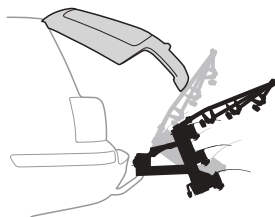

EN Adjustment	DK Justering	UK Регулювання	EL Ρύθμιση
DE Afstelling	NE Justering	BG Регулиране	TR Ayarlama
FR Réglage	FI Säätäminen	CS Nastavení	AR ضبط
NL aanpassing	ET Reguleerimine	SK Nastavenie	HE כווןון
IT Regolazione	LV Regulēšana	SL Nastavitev	ZH 調整
ES Ajuste	LT Reguliavimas	HR/BIH Podešenje	JA 調整
PT Ajuste	PL Regulacja	RO Reglare	KO 조정
SV Justering	RU Регулировка	HU Beállítás	TH การปรับ