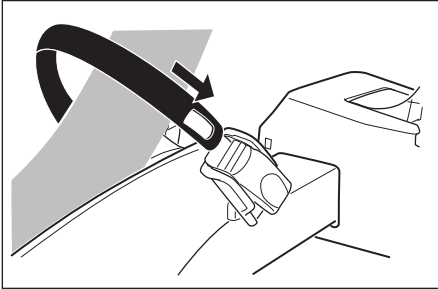

8

EN Accessories

FR Accessoires

DE Zubehör

NL Accessoires

9152

Laderampe
Loading aid

982

Rahmenadapter
Bike Frame Adapter