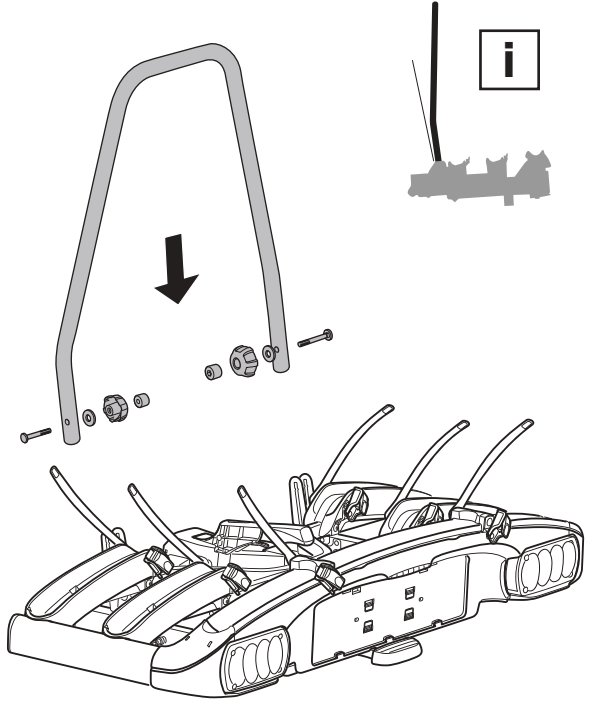

1

x2

x2

x2

x2

x1