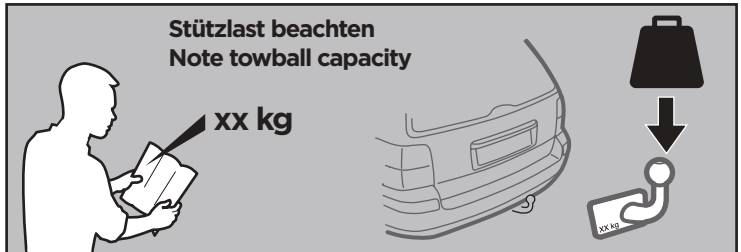

i

* Min
Ø28,5mm

max ↓ 	 929	 x 3	 9281	 x 4
50 kg	20,7 kg	Max 29,3 kg	2,5 kg	Max 26,8 kg
60 kg		Max 39,3 kg		Max 36,8 kg
65 kg		Max 44,3 kg		Max 41,8 kg
70 kg		Max 49,3 kg		Max 46,8 kg
75 kg		Max 54,3 kg		Max 51,8 kg
80 kg		Max 59,3 kg		Max 56,8 kg*
>85 kg		Max 60 kg		Max 60 kg*