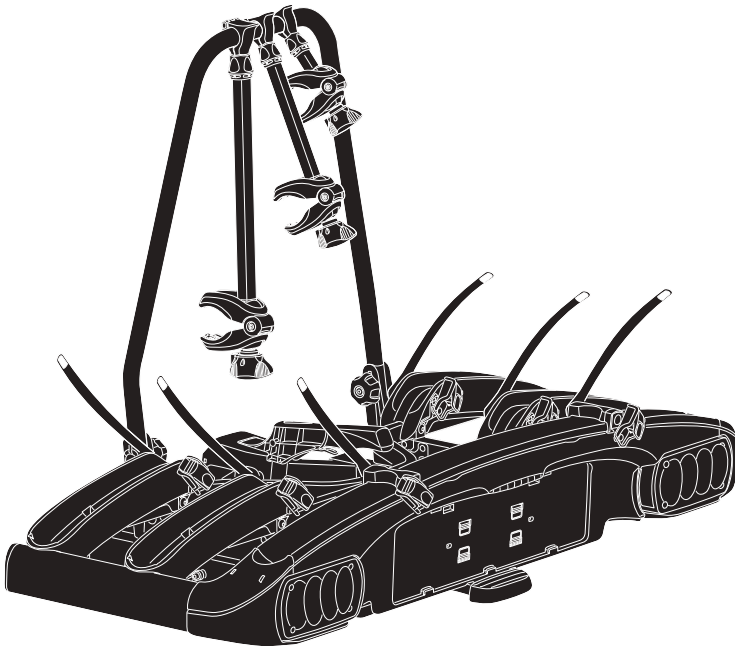

Thule EuroClassic G6 929

> Instructions

Max
25 kg

20,7 kg

Max
60 kg
(+ 9281 = 60 kg)

929020

929021 Left-hand traffic

EN Tow bar-mounted bike carrier
DE Fahrradträger für die Anhängerkupplung
FR Porte-vélos sur boule d'attelage
NL Fietsdrager voor op de trekhaak
IT Portabicicli da installare sul gancio da traino
ES Portabicicletas de bola de remolque
PT Suporte para bicicleta para engate
SV Dragkroksmonterad cykelhållare
DK Cykelholder, der er monteret på anhængertræk
NO Hengerfestemonteerte lasteholdere
FI Vetokoukkuun kiinnitettävä polkupyöräteline
ET Haakekonksule paigaldatav jalgrattahoidik
LV Uz piekabes āķa uzstādāms velosipēdu turētājs
LT Prie gražūlo tvirtinami dviračių laikikliai
PL Bagażnik rowerowy montowany na haku holowniczym
RU Устанавливаемое на фаркопе крепление для велосипедов

UK Багажник для велосипедів, що монтується на буксирній штанзі
BG Багажник за велосипеди, монтиран на теглича
CS Nosič jízdních kol s montáží na tažné zařízení
SK Nosič bicyklov s montážou na ťažné zariadenie
SL Prtljažnik za kolesa za na vlečno kljuko
HR/BIH Nosač bicikla koji se postavlja na kuku za vuču
RO Suport pentru bicicletă montat pe bara de tracțiune
HU Vonóhorogra szerelhető kerékpártartó
EL Σχήμα ποδηλάτου κοτσαδόρου
TR Çeki demirine bağlanan bisiklet taşıyıcı
HE האגרטן או המונטאז'ה לביקלה
AR حامل الدراجة للتثبيت على قضيب العطر
ZH 拖杆安装式托架
JA トウバーマウント型サイクルキャリア
KO 트우바 장착 자전거 캐리어
TH ครงยึดจับจักรยานแบบติดตั้งกับอุปกรณ์ลากพ่วงท้ายรถ