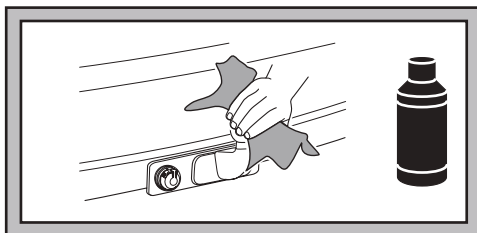

EN Tow bar-mounted bike carrier
DE Fahrradträger für die Anhängerkupplung
FR Porte-vélos sur boule d'attelage
NL Fietsdrager voor op de trekhaak
IT Portabicicli da installare sul gancio da traino
ES Portabicicletas de bola de remolque
PT Suporte para bicicleta para engate
SV Dragkroksmonterad cykelhållare
DK Cykelholder, der er monteret på anhængertræk
NO Hengerfestemonteerte lasteholdere
FI Vetokoukkuun kiinnitettävä polkupyöräteline
ET Haakekonksule paigaldatav jalgrattahoidik
LV Uz piekabes āķa uzstādāms velosipēdu turētājs
LT Prie gražūlo tvirtinami dviračių laikikliai
PL Bagażnik rowerowy montowany na haku holowniczym
RU Устанавливаемое на фаркопе крепление для велосипедов

UK Багажник для велосипедів, що монтується на буксирній штанзі
BG Багажник за велосипеди, монтиран на теглича
CS Nosič jízdních kol s montáží na tažné zařízení
SK Nosič bicyklov s montážou na ťažné zariadenie
SL Prtljažnik za kolesa za na vlečno kljuko
HR/BIH Nosač bicikla koji se postavlja na kuku za vuču
RO Suport pentru bicicletă montat pe bara de tracțiune
HU Vonóhorogra szerelhető kerékpártartó
EL Σχήμα ποδηλάτου κοτσαδόρου
TR Çeki demirine bağlanan bisiklet taşıyıcı
HE האגרטן או המונטאז'ה לביקלה
AR حامل الدراجة للتثبيت على قضيب العطر
ZH 拖杆安装式托架
JA トウバーマウント型サイクルキャリア
KO 트우바 장착 자전거 캐리어
TH ครงยึดจับจักรยานแบบติดตั้งกับอุปกรณ์ลากพ่วงท้ายรถ