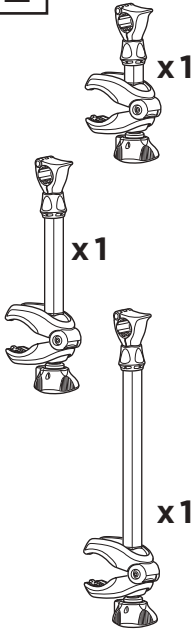

Thule EuroClassic G6 929

> Instructions

Max
25 kg

20,7 kg

Max
60 kg
(+ 9281 = 60 kg)

929020

929021 Left-hand traffic

EN Tow bar-mounted bike carrier
DE Fahrradträger für die Anhängerkupplung
FR Porte-vélos sur boule d'attelage
NL Fietsdrager voor op de trekhaak
IT Portabicicli da installare sul gancio da traino
ES Portabicicletas de bola de remolque
PT Suporte para bicicleta para engate
SV Dragkroksmonterad cykelhållare
DK Cykelholder, der er monteret på anhængertræk
NO Hengerfestemonteerte lasteholdere
FI Vetokoukkuun kiinnitettävä polkupyöräteline
ET Haakekonksule paigaldatav jalgrattahoidik
LV Uz piekabes āķa uzstādāms velosipēdu turētājs
LT Prie gražūlo tvirtinami dviračių laikikliai
PL Bagażnik rowerowy montowany na haku holowniczym
RU Устанавливаемое на фаркопе крепление для велосипедов

i

***** Min
Ø28,5mm

max ↓ 	 929	 x 3	 9281	 x 4
50 kg	20,7 kg	Max 29,3 kg	2,5 kg	Max 26,8 kg
60 kg		Max 39,3 kg		Max 36,8 kg
65 kg		Max 44,3 kg		Max 41,8 kg
70 kg		Max 49,3 kg		Max 46,8 kg
75 kg		Max 54,3 kg		Max 51,8 kg
80 kg		Max 59,3 kg		Max 56,8 kg*
>85 kg		Max 60 kg		Max 60 kg*

1

 x2

 x2

 x2

 x2

 x1

2

3

i

AB CD 123

2-3 mm = **A**

4-5 mm = **B**

4

5

6

7