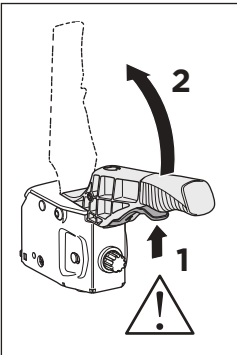

3

i

AB CD 123

2-3 mm = **A**

4-5 mm = **B**

4