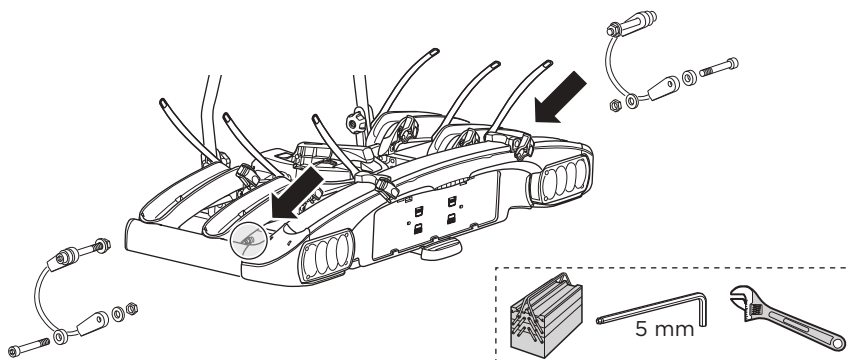

- EN Accessories
- DE Zubehör
- FR Accessoires
- NL Accessoires

i

i

12V P21 W
12V PY21 W
12V P21/5W

12V C5W

EN Adjustment	DK Justering	UK Регулювання	EL Ρύθμιση
DE Afstelling	NE Justering	BG Регулиране	TR Ayarlama
FR Réglage	FI Säätäminen	CS Nastavení	AR ضبط
NL aanpassing	ET Reguleerimine	SK Nastavenie	HE כווןון
IT Regolazione	LV Regulēšana	SL Nastavitev	ZH 調整
ES Ajuste	LT Reguliavimas	HR/BIH Podešenje	JA 調整
PT Ajuste	PL Regulacja	RO Reglare	KO 조정
SV Justering	RU Регулировка	HU Beállítás	TH การปรับ