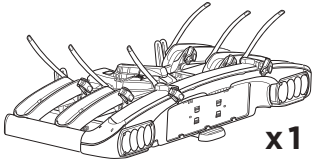

Thule EuroClassic G6 929

> Instructions

Max
25 kg

20,7 kg

Max
60 kg
(+ 9281 = 60 kg)

929020

929021 Left-hand traffic

EN Tow bar-mounted bike carrier
DE Fahrradträger für die Anhängerkupplung
FR Porte-vélos sur boule d'attelage
NL Fietsdrager voor op de trekhaak
IT Portabicicli da installare sul gancio da traino
ES Portabicicletas de bola de remolque
PT Suporte para bicicleta para engate
SV Dragkroksmonterad cykelhållare
DK Cykelholder, der er monteret på anhængertræk
NO Hengerfestemonteerte lasteholdere
FI Vetokoukkuun kiinnitettävä polkupyöräteline
ET Haakekonksule paigaldatav jalgrattahoidik
LV Uz piekabes āķa uzstādāms velosipēdu turētājs
LT Prie gražūlo tvirtinami dviračių laikikliai
PL Bagażnik rowerowy montowany na haku holowniczym
RU Устанавливаемое на фаркопе крепление для велосипедов

1

 x2

 x2

 x2

 x2

 x1

2

3