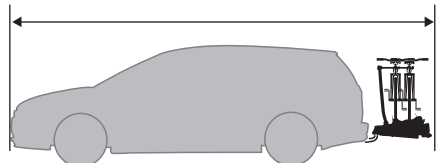

9762

**Neutrales kennzeichen
Temporary registration plate**