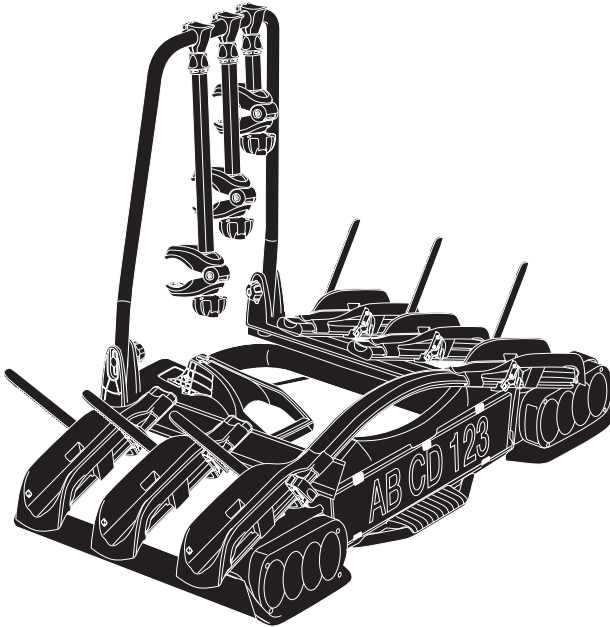

# > Instructions

Max  
24 kg

922/923  
Max 51 kg

922020

**CITY CRASH**

Complies with ISO norm

16,5 kg

923020

—

**CITY CRASH**

Complies with ISO norm

16,4 kg

**EN** Tow bar-mounted bike carrier  
**DE** Fahrradträger für die Anhängerkupplung  
**FR** Porte-vélos sur boule d'attelage  
**NL** Fietsdrager voor op de trekhaak  
**IT** Portabici da installare sul gancio da traino  
**ES** Portabicicletas de bola de remolque  
**PT** Suporte para bicicleta para engate  
**SV** Dragkroksmonterad cykelhållare  
**DK** Cykelholder, der er monteret på anhængertræk  
**NO** Hengerfestemonteerte lasteholdere  
**FI** Vetokoukkuun kiinnitettävä polkupyöräteline  
**ET** Haakekonksule paigaldatav jalgrattahoidik  
**LV** Uz piekabes āķa uzstādāms velosipēdu turētājs  
**LT** Prie gražulo tvirtinami dviračių laikikliai  
**PL** Bagażnik rowerowy montowany na haku holowniczym  
**RU** Устанавливаемое на фаркопе крепление для велосипедов