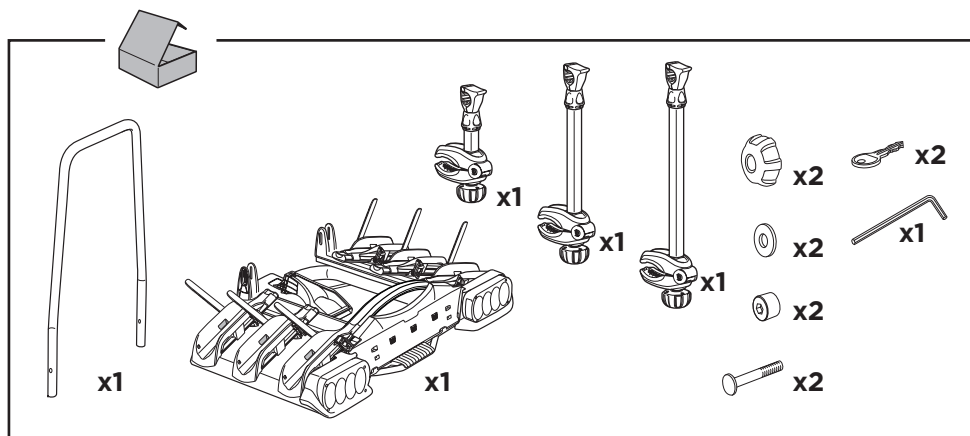

EN Tow bar-mounted bike carrier
DE Fahrradträger für die Anhängerkupplung
FR Porte-vélos sur boule d'attelage
NL Fietsdrager voor op de trekhaak
IT Portabici da installare sul gancio da traino
ES Portabicicletas de bola de remolque
PT Suporte para bicicleta para engate
SV Dragkroksmonterad cykelhållare
DK Cykelholder, der er monteret på anhængertræk
NO Hengerfestemonteerte lasteholdere
FI Vetokoukkuun kiinnitettävä polkupyöräteline
ET Haakekonksule paigaldatav jalgrattahoidik
LV Uz piekabes āķa uzstādāms velosipēdu turētājs
LT Prie gražulo tvirtinami dviračių laikikliai
PL Bagażnik rowerowy montowany na haku holowniczym
RU Устанавливаемое на фаркопе крепление для велосипедов

UK Багажник для велосипедів, що монтується на буксирній штанзі
BG Багажник за велосипеди, монтиран на теглича
CS Nosič jízdních kol s montáží na tažné zařízení
SK Nosič bicyklov s montážou na ťažné zariadenie
SL Prtljažnik za kolesa za na vlečno kljuko
HR/BIH Nosač bicikla koji se postavlja na kuku za vuču
RO Suport pentru bicicletă montat pe bara de tracțiune
HU Vonóhorogra szerelhető kerékpártartó
EL Σχάρα ποδηλάτου κοτσοδόρου
TR Çeki demirine bağlanan bisiklet taşıyıcı
HE ממשא אופניים למרכב או להאק
AR حامل الدراجة للتثبيت على قضيب العطر
ZH 拖杆安装式托架
JA トウバーマウント型サイクルキャリア
KO 트우바 장착 자전거 캐리어
TH ครงยึดจับจักรยานแบบติดตั้งกับอุปกรณ์ลากพ่วงท้ายรถ