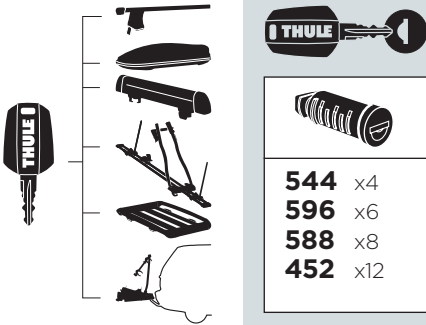

Thule One-Key System