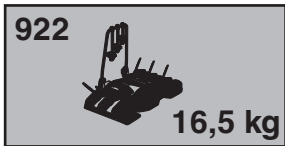

Stützlast beachten
Note towball capacity

Max ↓

40 kg	16,5 kg	Max 23,5 kg	16,4 kg	Max 23,6 kg
50 kg	16,5 kg	Max 33.5 kg	16,4 kg	Max 33,6 kg
60 kg	16,5 kg	Max 43.5 kg	16,4 kg	Max 43,6 kg
≥70 kg	16,5 kg	Max 51 kg	16,4 kg	Max 51 kg

1