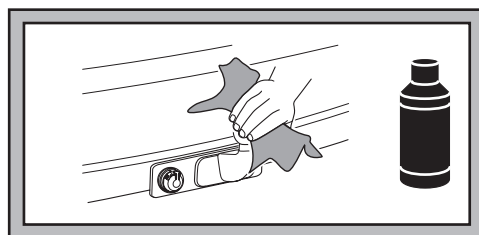

EN Tow bar-mounted bike carrier
DE Fahrradträger für die Anhängerkupplung
FR Porte-vélos sur boule d'attelage
NL Fietsdrager voor op de trekhaak
IT Portabici da installare sul gancio da traino
ES Portabicicletas de bola de remolque
PT Suporte para bicicleta para engate
SV Dragkroksmonterad cykelhållare
DK Cykelholder, der er monteret på anhængertræk
NO Hengerfestemonteerte lasteholdere
FI Vetokoukkuun kiinnitettävä polkupyöräteline
ET Haakekonksule paigaldatav jalgrattahoidik
LV Uz piekabes āķa uzstādāms velosipēdu turētājs
LT Prie gražulo tvirtinami dviračių laikikliai
PL Bagażnik rowerowy montowany na haku holowniczym
RU Устанавливаемое на фаркопе крепление для велосипедов

UK Багажник для велосипедів, що монтується на буксирній штанзі
BG Багажник за велосипеди, монтиран на теглича
CS Nosič jízdních kol s montáží na tažné zařízení
SK Nosič bicyklov s montážou na ťažné zariadenie
SL Prtljažnik za kolesa za na vlečno kljuko
HR/BIH Nosač bicikla koji se postavlja na kuku za vuču
RO Suport pentru bicicletă montat pe bara de tracțiune
HU Vonóhorogra szerelhető kerékpártartó
EL Σχάρα ποδηλάτου κοτσοδόρου
TR Çeki demirine bağlanan bisiklet taşıyıcı
HE ממשא אופניים למרכב או להאק
AR حامل الدراجة للتثبيت على قضيب العطر
ZH 拖杆安装式托架
JA トウバーマウント型サイクルキャリア
KO 트우바 장착 자전거 캐리어
TH ครงยึดจับจักรยานแบบติดตั้งกับอุปกรณ์ลากพ่วงท้ายรถ