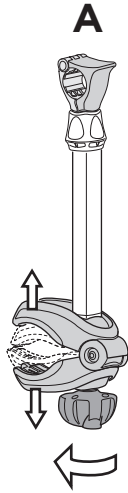

—

**CITY CRASH**

Complies with ISO norm

16,4 kg

**EN** Tow bar-mounted bike carrier  
**DE** Fahrradträger für die Anhängerkupplung  
**FR** Porte-vélos sur boule d'attelage  
**NL** Fietsdrager voor op de trekhaak  
**IT** Portabici da installare sul gancio da traino  
**ES** Portabicicletas de bola de remolque  
**PT** Suporte para bicicleta para engate  
**SV** Dragkroksmonterad cykelhållare  
**DK** Cykelholder, der er monteret på anhængertræk  
**NO** Hengerfestemonteerte lasteholdere  
**FI** Vetokoukkuun kiinnitettävä polkupyöräteline  
**ET** Haakekonksule paigaldatav jalgrattahoidik  
**LV** Uz piekabes āķa uzstādāms velosipēdu turētājs  
**LT** Prie gražulo tvirtinami dviračių laikikliai  
**PL** Bagażnik rowerowy montowany na haku holowniczym  
**RU** Устанавливаемое на фаркопе крепление для велосипедов

**UK** Багажник для велосипедів, що монтується на буксирній штанзі  
**BG** Багажник за велосипеди, монтиран на теглича  
**CS** Nosič jízdních kol s montáží na tažné zařízení  
**SK** Nosič bicyklov s montážou na ťažné zariadenie  
**SL** Prtljažnik za kolesa za na vlečno kljuko  
**HR/BIH** Nosač bicikla koji se postavlja na kuku za vuču  
**RO** Suport pentru bicicletă montat pe bara de tracțiune  
**HU** Vonóhorogra szerelhető kerékpártartó  
**EL** Σχάρα ποδηλάτου κοτσοδόρου  
**TR** Çeki demirine bağlanan bisiklet taşıyıcı  
**HE** ממשא אופניים למרכב או להאק  
**AR** حامل الدراجة للتثبيت على قضيب العطر  
**ZH** 拖杆安装式托架  
**JA** トウバーマウント型サイクルキャリア  
**KO** 트우바 장착 자전거 캐리어  
**TH** ครงยึดจับจักรยานแบบติดตั้งกับอุปกรณ์ลากพ่วงท้ายรถ

Stützlast beachten  
Note towball capacity

Max ↓

40 kg	16,5 kg	Max 23,5 kg	16,4 kg	Max 23,6 kg
50 kg	16,5 kg	Max 33.5 kg	16,4 kg	Max 33,6 kg
60 kg	16,5 kg	Max 43.5 kg	16,4 kg	Max 43,6 kg
≥70 kg	16,5 kg	Max 51 kg	16,4 kg	Max 51 kg

1

**2**

3

4

> 65 mm

A

B

5