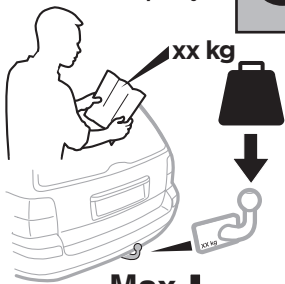

Stützlast beachten
Note towball capacity

Max ↓

40 kg	16,5 kg	Max 23,5 kg	16,4 kg	Max 23,6 kg
50 kg	16,5 kg	Max 33.5 kg	16,4 kg	Max 33,6 kg
60 kg	16,5 kg	Max 43.5 kg	16,4 kg	Max 43,6 kg
≥70 kg	16,5 kg	Max 51 kg	16,4 kg	Max 51 kg

1