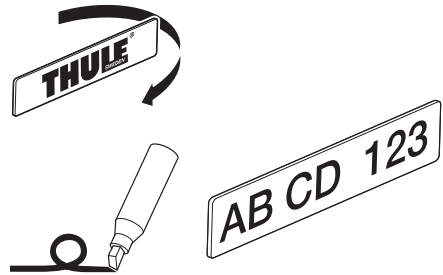

9762

**Neutrales kennzeichen
Temporary registration plate**