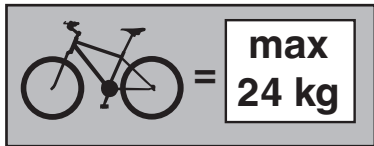

Stützlast beachten
Note towball capacity

Max ↓

40 kg	16,5 kg	Max 23,5 kg	16,4 kg	Max 23,6 kg
50 kg	16,5 kg	Max 33.5 kg	16,4 kg	Max 33,6 kg
60 kg	16,5 kg	Max 43.5 kg	16,4 kg	Max 43,6 kg
≥70 kg	16,5 kg	Max 51 kg	16,4 kg	Max 51 kg

1