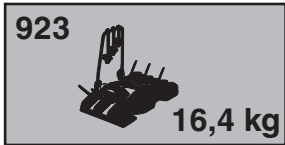

Stützlast beachten
Note towball capacity

Max ↓

40 kg	16,5 kg	Max 23,5 kg	16,4 kg	Max 23,6 kg
50 kg	16,5 kg	Max 33.5 kg	16,4 kg	Max 33,6 kg
60 kg	16,5 kg	Max 43.5 kg	16,4 kg	Max 43,6 kg
≥70 kg	16,5 kg	Max 51 kg	16,4 kg	Max 51 kg

1