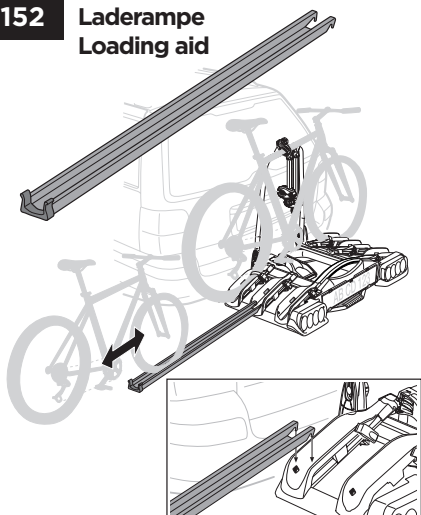

9152 Laderampe
Loading aid