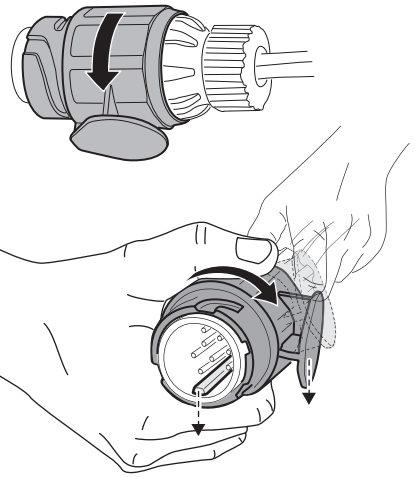

**9152**

**Laderampe**  
**Loading aid**

**982**

**Rahmenadapter**  
**Bike Frame Adapter**

8

9

### 922:13-pin

**i**

**Thule Heat Shield 9201**

EN Accessories  
 DE Zubehör  
 FR Accessoires  
 NL Accessoires

**i**

**A**

**B**

**i**