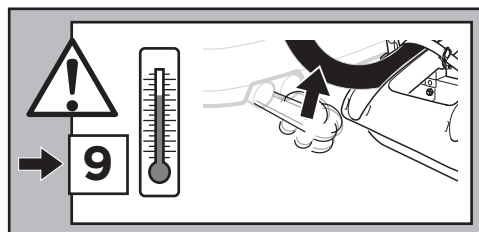

EN Tow bar-mounted bike carrier
DE Fahrradträger für die Anhängerkupplung
FR Porte-vélos sur boule d'attelage
NL Fietsdrager voor op de trekhaak
IT Portabici da installare sul gancio da traino
ES Portabicicletas de bola de remolque
PT Suporte para bicicleta para engate
SV Dragkroksmonterad cykelhållare
DK Cykelholder, der er monteret på anhængertræk
NO Hengerfestemonteerte lasteholdere
FI Vetokoukkuun kiinnitettävä polkupyöräteline
ET Haakekonksule paigaldatav jalgrattahoidik
LV Uz piekabes āķa uzstādāms velosipēdu turētājs
LT Prie gražulo tvirtinami dviračių laikikliai
PL Bagażnik rowerowy montowany na haku holowniczym
RU Устанавливаемое на фаркопе крепление для велосипедов

UK Багажник для велосипедів, що монтується на буксирній штанзі
BG Багажник за велосипеди, монтиран на теглича
CS Nosič jízdních kol s montáží na tažné zařízení
SK Nosič bicyklov s montážou na ťažné zariadenie
SL Prtljažnik za kolesa za na vlečno kljuko
HR/BIH Nosač bicikla koji se postavlja na kuku za vuču
RO Suport pentru bicicletă montat pe bara de tracțiune
HU Vonóhorogra szerelhető kerékpártartó
EL Σχάρα ποδηλάτου κοτσοδόρου
TR Çeki demirine bağlanan bisiklet taşıyıcı
HE ממשא אופניים למרכב או להאק
AR حامل الدراجة للتثبيت على قضيب العطر
ZH 拖杆安装式托架
JA トウバーマウント型サイクルキャリア
KO 트우바 장착 자전거 캐리어
TH ครงยึดจับจักรยานแบบติดตั้งกับอุปกรณ์ลากพ่วงท้ายรถ