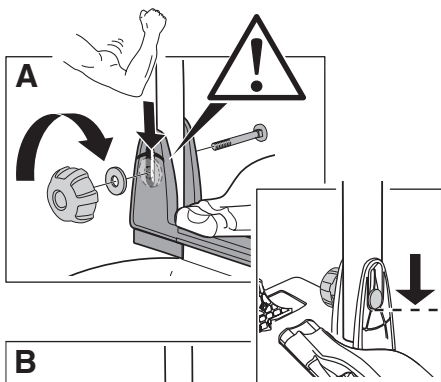

Stützlast beachten
Note towball capacity

Max ↓

40 kg	16,5 kg	Max 23,5 kg	16,4 kg	Max 23,6 kg
50 kg	16,5 kg	Max 33.5 kg	16,4 kg	Max 33,6 kg
60 kg	16,5 kg	Max 43.5 kg	16,4 kg	Max 43,6 kg
≥70 kg	16,5 kg	Max 51 kg	16,4 kg	Max 51 kg

1