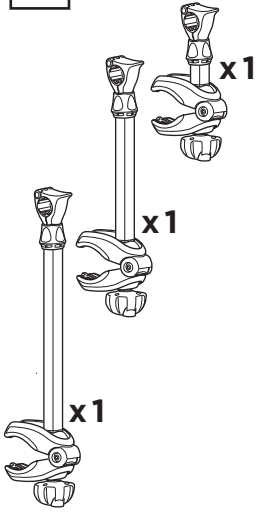

—

**CITY CRASH**

Complies with ISO norm

16,4 kg

**EN** Tow bar-mounted bike carrier  
**DE** Fahrradträger für die Anhängerkupplung  
**FR** Porte-vélos sur boule d'attelage  
**NL** Fietsdrager voor op de trekhaak  
**IT** Portabici da installare sul gancio da traino  
**ES** Portabicicletas de bola de remolque  
**PT** Suporte para bicicleta para engate  
**SV** Dragkroksmonterad cykelhållare  
**DK** Cykelholder, der er monteret på anhængertræk  
**NO** Hengerfestemonteerte lasteholdere  
**FI** Vetokoukkuun kiinnitettävä polkupyöräteline  
**ET** Haakekonksule paigaldatav jalgrattahoidik  
**LV** Uz piekabes āķa uzstādāms velosipēdu turētājs  
**LT** Prie gražulo tvirtinami dviračių laikikliai  
**PL** Bagażnik rowerowy montowany na haku holowniczym  
**RU** Устанавливаемое на фаркопе крепление для велосипедов

**UK** Багажник для велосипедів, що монтується на буксирній штанзі  
**BG** Багажник за велосипеди, монтиран на теглича  
**CS** Nosič jízdních kol s montáží na tažné zařízení  
**SK** Nosič bicyklov s montážou na ťažné zariadenie  
**SL** Prtljažnik za kolesa za na vlečno kljuko  
**HR/BIH** Nosač bicikla koji se postavlja na kuku za vuču  
**RO** Suport pentru bicicletă montat pe bara de tracțiune  
**HU** Vonóhorogra szerelhető kerékpártartó  
**EL** Σχάρα ποδηλάτου κοτσοδόρου  
**TR** Çeki demirine bağlanan bisiklet taşıyıcı  
**HE** ממשא אופניים למרכב או להאק  
**AR** حامل الدراجة للتثبيت على قضيب العطر  
**ZH** 拖杆安装式托架  
**JA** トウバーマウント型サイクルキャリア  
**KO** 트우바 장착 자전거 캐리어  
**TH** ครงยึดจับจักรยานแบบติดตั้งกับอุปกรณ์ลากพ่วงท้ายรถ

Stützlast beachten  
Note towball capacity

Max ↓

40 kg	16,5 kg	Max 23,5 kg	16,4 kg	Max 23,6 kg
50 kg	16,5 kg	Max 33.5 kg	16,4 kg	Max 33,6 kg
60 kg	16,5 kg	Max 43.5 kg	16,4 kg	Max 43,6 kg
≥70 kg	16,5 kg	Max 51 kg	16,4 kg	Max 51 kg

1

**2**

3

4

> 65 mm

A

B

5