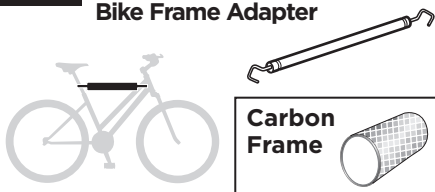

982 Rahmenadapter
Bike Frame Adapter