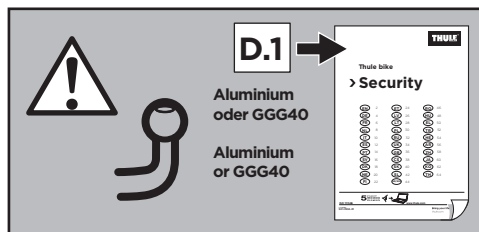

EN Tow bar-mounted bike carrier
DE Fahrradträger für die Anhängerkupplung
FR Porte-vélos sur boule d'attelage
NL Fietsdrager voor op de trekhaak
IT Portabici da installare sul gancio da traino
ES Portabicicletas de bola de remolque
PT Suporte para bicicleta para engate
SV Dragkroksmonterad cykelhållare
DK Cykelholder, der er monteret på anhængertræk
NO Hengerfestemonteerte lasteholdere
FI Vetokoukkuun kiinnitettävä polkupyöräteline
ET Haakekonksule paigaldatav jalgrattahoidik
LV Uz piekabes āķa uzstādāms velosipēdu turētājs
LT Prie gražulo tvirtinami dviračių laikikliai
PL Bagażnik rowerowy montowany na haku holowniczym
RU Устанавливаемое на фаркопе крепление для велосипедов

UK Багажник для велосипедів, що монтується на буксирній штанзі
BG Багажник за велосипеди, монтиран на теглича
CS Nosič jízdních kol s montáží na tažné zařízení
SK Nosič bicyklov s montážou na ťažné zariadenie
SL Prtljažnik za kolesa za na vlečno kljuko
HR/BIH Nosač bicikla koji se postavlja na kuku za vuču
RO Suport pentru bicicletă montat pe bara de tracțiune
HU Vonóhorogra szerelhető kerékpártartó
EL Σχάρα ποδηλάτου κοτσοδόρου
TR Çeki demirine bağlanan bisiklet taşıyıcı
HE ממשא אופניים למרכב או להאק
AR حامل الدراجة للتثبيت على قضيب العطر
ZH 拖杆安装式托架
JA トウバーマウント型サイクルキャリア
KO 트우바 장착 자전거 캐리어
TH ครงยึดจับจักรยานแบบติดตั้งกับอุปกรณ์ลากพ่วงท้ายรถ