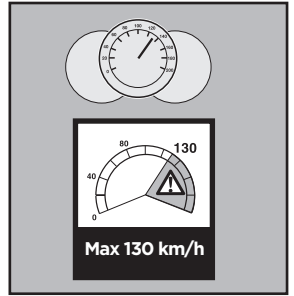

698400 → XL/XXL/Alpine

Sport	16 kg
M	17,5 kg
L	20 kg
XL	23,5 kg
XXL	25,5 kg
Alpine	25,5 kg

Thule One-Key System

- 544  (x4)
- 596  (x6)
- 588  (x8)
- 452  (x12)

- 1 
- 2 
- 3 
- 4 
- 5 
- 6 
- 7 
- 8 