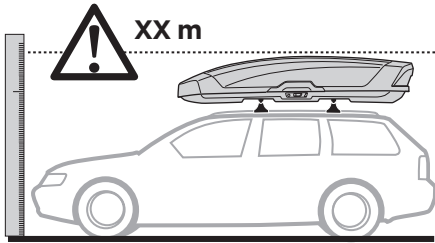

a

b

c

8

Thule T-track Adapter

696600 → 24x30 mm

697600 → 20x27 mm

Thule MultiLift