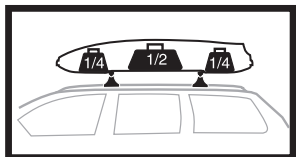

572004

Thule Box Ski Carrier Adapter

694600 → Sport

694800 → M/L

694900 → XL/XXL/Alpine

Thule Box Lid Cover

698100 → M/L

698200 → Sport

698400 → XL/XXL/Alpine

Sport	16 kg
M	17,5 kg
L	20 kg
XL	23,5 kg
XXL	25,5 kg
Alpine	25,5 kg

Thule One-Key System

- 544  (x4)
- 596  (x6)
- 588  (x8)
- 452  (x12)

- 1 
- 2 
- 3 
- 4 
- 5 
- 6 
- 7 
- 8 