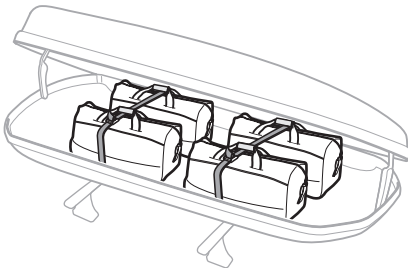

Thule Motion XT 6292 6295 6296 6297 6298 6299

➤ Instructions

Roof box

i**Thule T-track Adapter****696600****697600**

	D Min*	D Max*	W in*	W out*	H*	R Min*
M	560	930	755	865	460	450
Sport	560	930	565	675	430	500
L	560	930	785	895	440	550
XL	560	930	805	915	440	600
XXL	560	930	840	950	470	690
Alpine	560	930	840	950	350	670

*mm

1

2

3

4

5

6

7