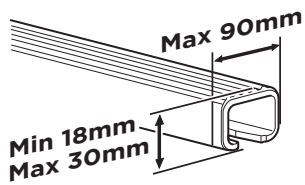

Thule Motion XT 6292 6295 6296 6297 6298 6299

➤ Instructions

Roof box

i**Thule T-track Adapter****696600****697600**

	D Min*	D Max*	W in*	W out*	H*	R Min*
M	560	930	755	865	460	450
Sport	560	930	565	675	430	500
L	560	930	785	895	440	550
XL	560	930	805	915	440	600
XXL	560	930	840	950	470	690
Alpine	560	930	840	950	350	670

*mm

1

2

3

4

5

6

7