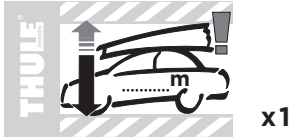

a

b

c

8

Thule T-track Adapter

696600 → 24x30 mm

697600 → 20x27 mm

Thule MultiLift