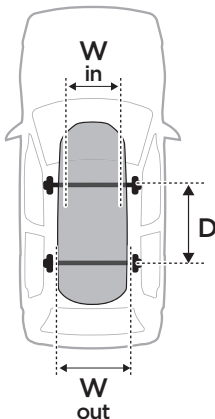

Thule Motion XT 6292 6295 6296 6297 6298 6299

➤ Instructions

Roof box

i**Thule T-track Adapter****696600****697600**

	D Min*	D Max*	W in*	W out*	H*	R Min*
M	560	930	755	865	460	450
Sport	560	930	565	675	430	500
L	560	930	785	895	440	550
XL	560	930	805	915	440	600
XXL	560	930	840	950	470	690
Alpine	560	930	840	950	350	670

*mm

1

2

3

4

5

6

7