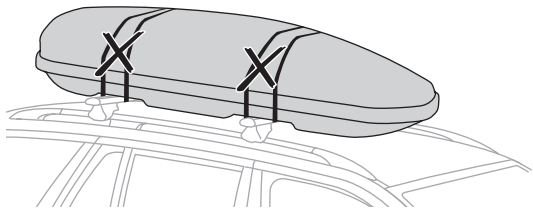

a

b

c

8

Thule T-track Adapter

696600 → 24x30 mm

697600 → 20x27 mm

Thule MultiLift