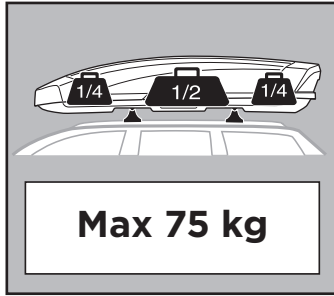

Thule Motion XT 6292 6295 6296 6297 6298 6299

➤ Instructions

Roof box

i**Thule T-track Adapter****696600****697600**

	D Min*	D Max*	W in*	W out*	H*	R Min*
M	560	930	755	865	460	450
Sport	560	930	565	675	430	500
L	560	930	785	895	440	550
XL	560	930	805	915	440	600
XXL	560	930	840	950	470	690
Alpine	560	930	840	950	350	670

572004

Thule Box Ski Carrier Adapter

694600 → Sport

694800 → M/L

694900 → XL/XXL/Alpine

Thule Box Lid Cover

698100 → M/L

698200 → Sport

698400 → XL/XXL/Alpine

Sport	16 kg
M	17,5 kg
L	20 kg
XL	23,5 kg
XXL	25,5 kg
Alpine	25,5 kg

Thule One-Key System

- 544  (x4)
- 596  (x6)
- 588  (x8)
- 452  (x12)

- 1 
- 2 
- 3 
- 4 
- 5 
- 6 
- 7 
- 8 