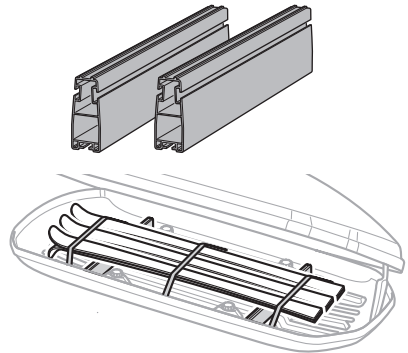

572004

Thule Box Ski Carrier Adapter

694600 → Sport

694800 → M/L

694900 → XL/XXL/Alpine

Thule Box Lid Cover

698100 → M/L

698200 → Sport

698400 → XL/XXL/Alpine

Sport	16 kg
M	17,5 kg
L	20 kg
XL	23,5 kg
XXL	25,5 kg
Alpine	25,5 kg

Thule One-Key System

- 544  (x4)
- 596  (x6)
- 588  (x8)
- 452  (x12)

- 1 
- 2 
- 3 
- 4 
- 5 
- 6 
- 7 
- 8 