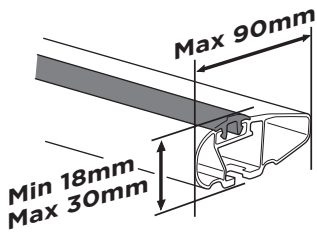

Thule Motion XT 6292 6295 6296 6297 6298 6299

➤ Instructions

Roof box

i**Thule T-track Adapter****696600****697600**

	D Min*	D Max*	W in*	W out*	H*	R Min*
M	560	930	755	865	460	450
Sport	560	930	565	675	430	500
L	560	930	785	895	440	550
XL	560	930	805	915	440	600
XXL	560	930	840	950	470	690
Alpine	560	930	840	950	350	670

*mm

1

2

3

4

5

6

7