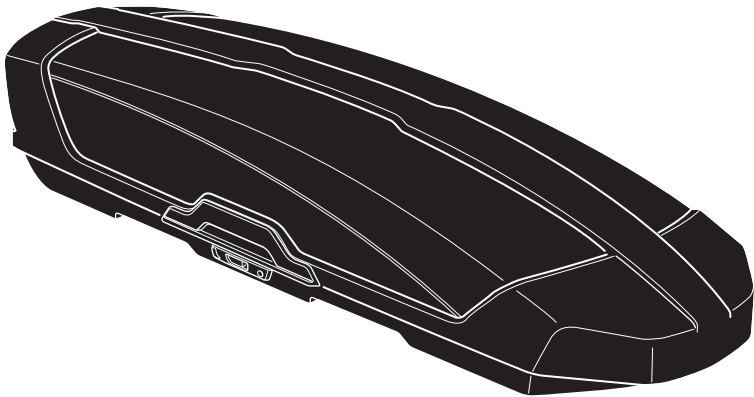

Thule Motion XT 6292 6295 6296 6297 6298 6299

➤ Instructions

Roof box

i**Thule T-track Adapter****696600****697600**

	D Min*	D Max*	W in*	W out*	H*	R Min*
M	560	930	755	865	460	450
Sport	560	930	565	675	430	500
L	560	930	785	895	440	550
XL	560	930	805	915	440	600
XXL	560	930	840	950	470	690
Alpine	560	930	840	950	350	670

*mm

1

2

3

4

5

6

7