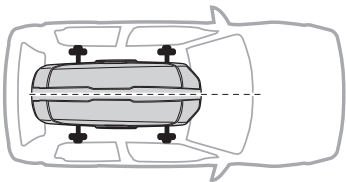

Thule Motion XT 6292 6295 6296 6297 6298 6299

➤ Instructions

Roof box

i**Thule T-track Adapter****696600****697600**

	D Min*	D Max*	W in*	W out*	H*	R Min*
M	560	930	755	865	460	450
Sport	560	930	565	675	430	500
L	560	930	785	895	440	550
XL	560	930	805	915	440	600
XXL	560	930	840	950	470	690
Alpine	560	930	840	950	350	670

*mm

1

2

3

4

5

6

7