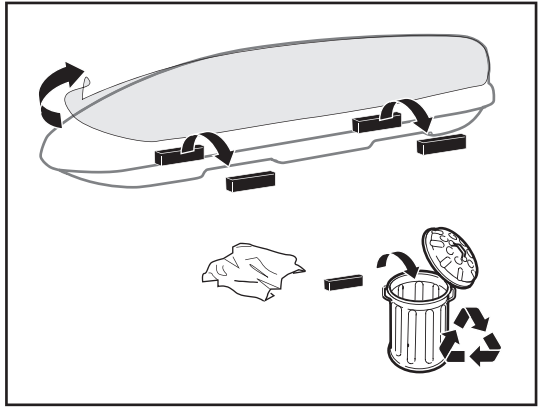

Thule Motion XT 6292 6295 6296 6297 6298 6299

➤ Instructions

Roof box

i**Thule T-track Adapter****696600****697600**

	D Min*	D Max*	W in*	W out*	H*	R Min*
M	560	930	755	865	460	450
Sport	560	930	565	675	430	500
L	560	930	785	895	440	550
XL	560	930	805	915	440	600
XXL	560	930	840	950	470	690
Alpine	560	930	840	950	350	670