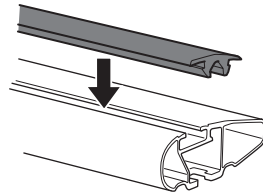

Thule Motion XT 6292 6295 6296 6297 6298 6299

➤ Instructions

Roof box

i**Thule T-track Adapter****696600****697600**

	D Min*	D Max*	W in*	W out*	H*	R Min*
M	560	930	755	865	460	450
Sport	560	930	565	675	430	500
L	560	930	785	895	440	550
XL	560	930	805	915	440	600
XXL	560	930	840	950	470	690
Alpine	560	930	840	950	350	670