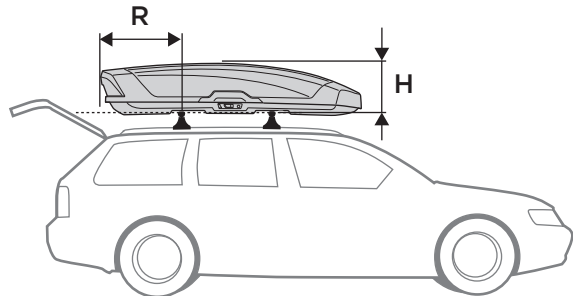

i

Thule T-track Adapter

696600

697600

	D Min*	D Max*	W in*	W out*	H*	R Min*
M	560	930	755	865	460	450
Sport	560	930	565	675	430	500
L	560	930	785	895	440	550
XL	560	930	805	915	440	600
XXL	560	930	840	950	470	690
Alpine	560	930	840	950	350	670

*mm