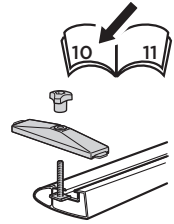

Thule Motion XT 6292 6295 6296 6297 6298 6299

➤ Instructions

Roof box

i**Thule T-track Adapter****696600****697600**

	D Min*	D Max*	W in*	W out*	H*	R Min*
M	560	930	755	865	460	450
Sport	560	930	565	675	430	500
L	560	930	785	895	440	550
XL	560	930	805	915	440	600
XXL	560	930	840	950	470	690
Alpine	560	930	840	950	350	670

*mm

1

2

3

4

5

6

7