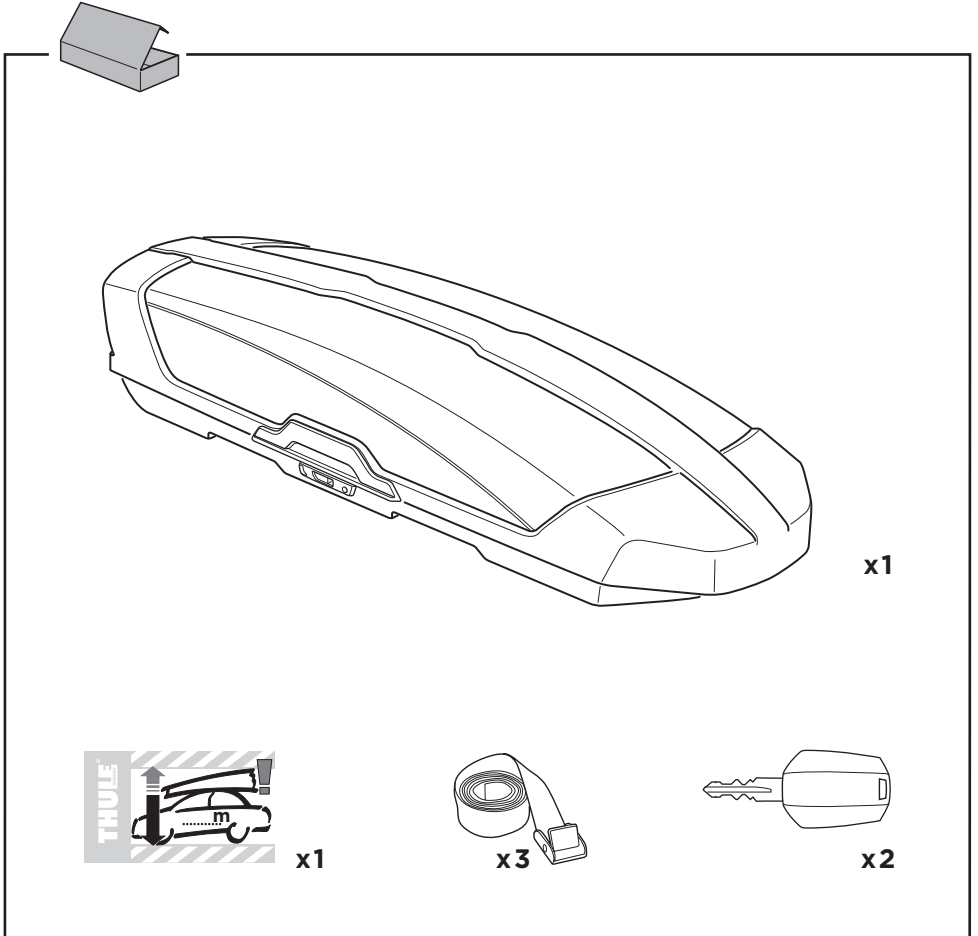

Thule Motion XT 6292 6295 6296 6297 6298 6299

➤ Instructions

Roof box

i**Thule T-track Adapter****696600****697600**

	D Min*	D Max*	W in*	W out*	H*	R Min*
M	560	930	755	865	460	450
Sport	560	930	565	675	430	500
L	560	930	785	895	440	550
XL	560	930	805	915	440	600
XXL	560	930	840	950	470	690
Alpine	560	930	840	950	350	670