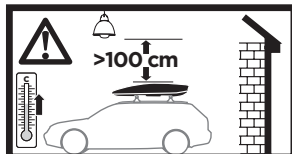

698400 → XL/XXL/Alpine

Sport	16 kg
M	17,5 kg
L	20 kg
XL	23,5 kg
XXL	25,5 kg
Alpine	25,5 kg

Thule One-Key System

- 544  (x4)
- 596  (x6)
- 588  (x8)
- 452  (x12)

- 1 
- 2 
- 3 
- 4 
- 5 
- 6 
- 7 
- 8 