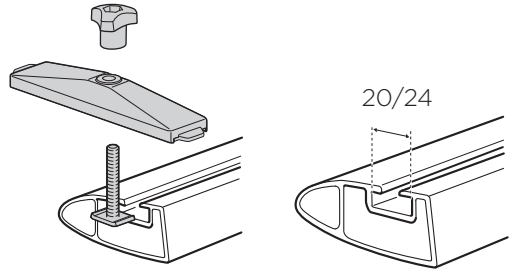

a

b

c

8

Thule T-track Adapter

696600 → 24x30 mm

697600 → 20x27 mm

Thule MultiLift