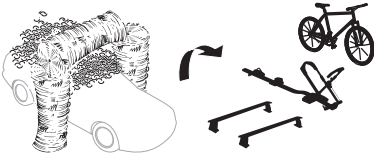

➤ Instructions

Thule UpRide
599

- EN** Roof-mounted bike carrier
DE Dachfahrradträger
FR Porte-vélo sur le toit
NL Fietsdrager voor op het dak
IT Portabici da installare sul tetto
ES Portabicicletas de techo
PT Suporte para bicicleta para teto
SV Takmonterad cykelhållare
DK Tagmonteret cykelholder
NO Takmonterte lasteholdere
FI Katolle asennettava polkupyöräteline
ET Katusele paigaldatav jalgrattahoidik
LV Uz jumta uzstādāms velosipēdu turētājs
LT Ant stogo tvirtinami dviračių laikikliai
PL Bagażnik rowerowy montowany na dachu
RU Устанавливаемое на крыше крепление для велосипедов
UK Багажник для велосипедів, що монтується на даху
BG Покривен багажник за велосипеди
CS Nosič jízdních kol s montáží na střechu
SK Nosič bicyklov s montážou na strechu
- SL** Nosilec za kolesa
HR/BiH Krovni nosač bicikla
RO Suport pentru bicicletă montat pe pavilion
HU Tetőre szerelhető kerékpártartó
EL Σχάρα ποδηλάτου οροφής
TR Araç üstüne bağlanan bisiklet taşıyıcı
- HE** מנשא אופניים המורכב על הגג
AR حامل الدراجة للتثبيت على السقف
- ZH** 顶置自行车架
JA ルーフマウント型サイクルキャリア
KO 지붕 장착 자전거 캐리어
TH โครงยึดจับจักรยานแบบติดตั้งบนหลังคา

CITY CRASH

Complies with ISO norm

Max
20 kg

7,7 kg

Thule Bike Rack Around-the-Bar Adapter

8898

Thule UpRide 599 Fit Table

i

20x20 mm T-screw (included)

Thule WingBar/
SlideBar/AeroBar
or other 20 mm T-track

➔ **4** - **5** ➔ **9**

Square bars

Aluminium bars

➔ **6** - **8** ➔ **9**

4

5