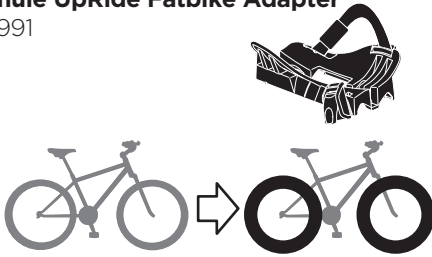

EN Accessories
DE Zubehör
FR Accessoires
NL Accessoires
IT Accessori
ES Accesorios
PT Acessórios
SV Tillbehör

DK Tilbehør
NE Tilbehør
FI Lisävarusteet
ET Lisavarustus
LV Piederumi
LT Priedai
PL Akcesoria
RU Аксессуары

UK Аксессуары
BG Принадлежности
CS Doplòky
SK Príslušenstvo
SL Dodatki
HR/BIH Dodaci
RO Accesorii
HU Tartozékok

EL Εξαρτήματα
TR Aksesuarlar
AR الملحقات
HE אביזרים
ZH 附件
JA アクセサリー
KO 액세서리
TH อุปกรณ์เสริม

Thule UpRide Fatbike Adapter
5991

Thule T-track Adapter 30x24mm
889-1

Thule Bike Rack Around-the-Bar Adapter
8898