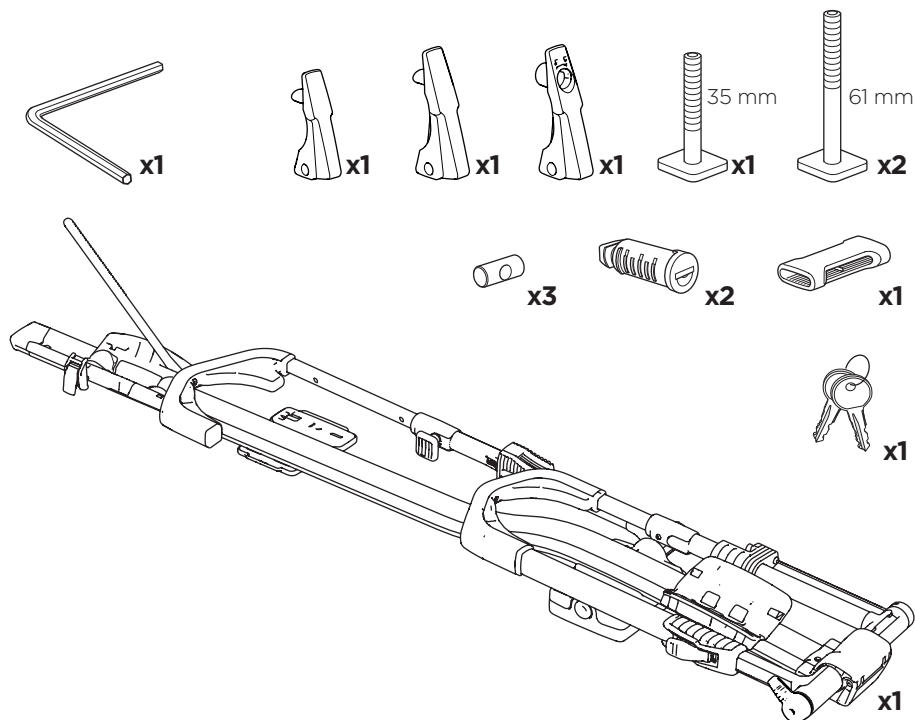

1. **EN** Roof-mounted bike carrier
   DE Dachfahrradträger
   FR Porte-vélo sur le toit
   NL Fietsdrager voor op het dak
   IT Portabici da installare sul tetto
   ES Portabicicletas de techo
   PT Suporte para bicicleta para teto
   SV Takmonterad cykelhållare
   DK Tagmonteret cykelholder
   NO Takmonterte lasteholdere
   FI Katolle asennettava polkupyöräteline
   ET Katusele paigaldatav jalgrattahoidik
   LV Uz jumta uzstādāms velosipēdu turētājs
   LT Ant stogo tvirtinami dviračių laikikliai
   PL Bagażnik rowerowy montowany na dachu
   RU Устанавливаемое на крыше крепление для велосипедов
   UK Багажник для велосипедів, що монтується на даху
   BG Покривен багажник за велосипеди
   CS Nosič jízdních kol s montáží na střechu
   SK Nosič bicyklov s montážou na strechu
2. **SL** Nosilec za kolesa
   HR/BiH Krovni nosač bicikla
   RO Suport pentru bicicletă montat pe pavilion
   HU Tetőre szerelhető kerékpártartó
   EL Σχάρα ποδηλάτου οροφής
   TR Araç üstüne bağlanan bisiklet taşıyıcı
3. **HE** מנשא אופניים המורכב על הגג
   AR حامل الدراجة للتثبيت على السقف
4. **ZH** 顶置自行车架
   JA ルーフマウント型サイクルキャリア
   KO 지붕 장착 자전거 캐리어
   TH โครงยึดจับจักรยานแบบติดตั้งบนหลังคา

CITY CRASH

Complies with ISO norm