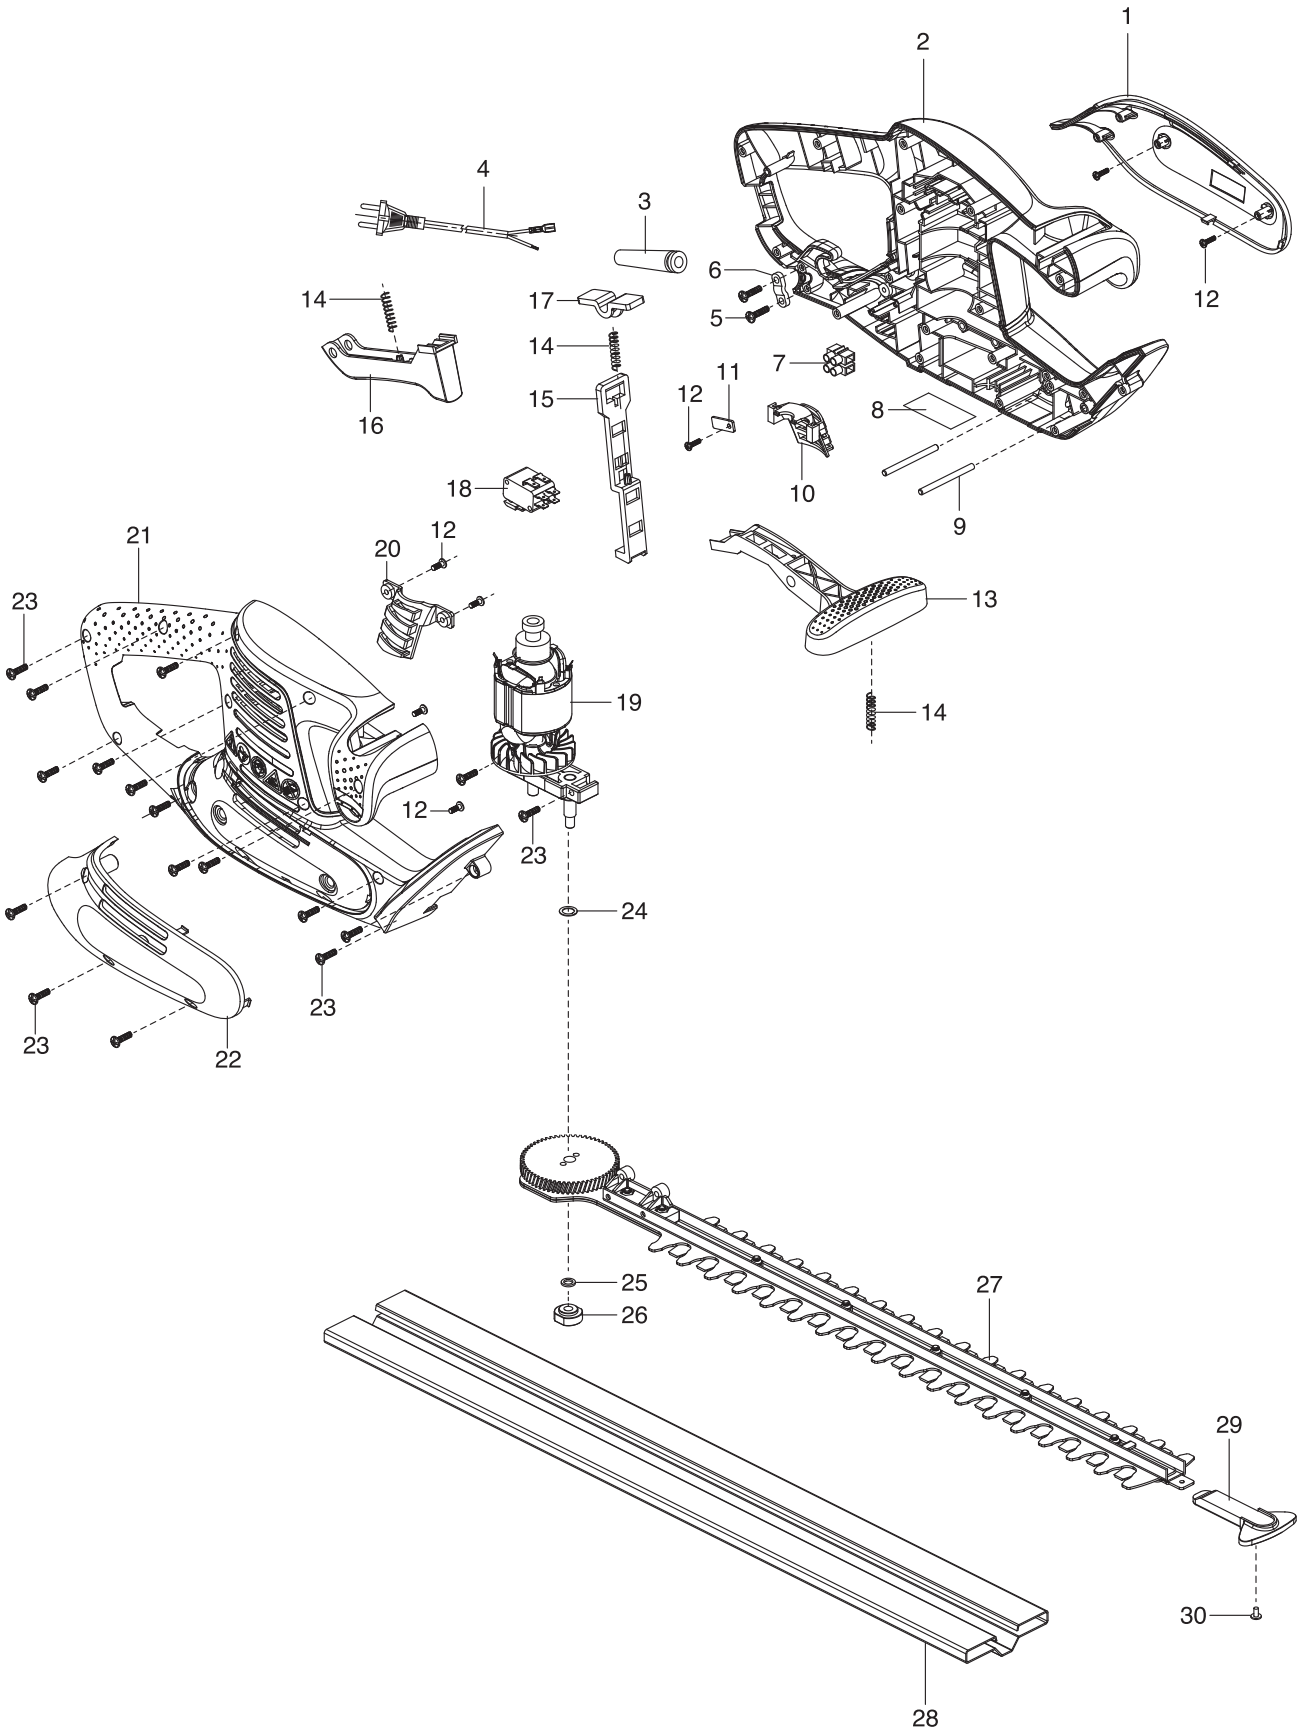

GARDENA Elektro-Heckenscherer EasyCut 420/45 Art.-Nr. 9830
Elektro-Heckenscherer EasyCut 450/50 Art.-Nr. 9831
Elektro-Heckenscherer EasyCut 500/55 Art.-Nr. 9832

Bild Nr. Picture No.	Ersatzteil-Nr. Spare Part No.	Bezeichnung	Description	Désignation
Art. 9830		Elektro-Heckenschere EasyCut 420/45	Electric Hedge Trimmer EasyCut 420/45	Taille-haies électrique EasyCut 420/45
4	9830-00.600.15	Netzkabel	Mains lead	Cordon d'alimentation
5	9830-00.600.26	Schraube ST 4x12 Torx	Screw ST 4x12 Torx	Vis ST 4x12 Torx
6	9830-00.600.18	Kabelklemme	Cable clip	Serre-câble
9	9830-00.600.13	Stift	Pin	Goupille
13	9830-00.600.07	Hebel vorne	Lever / Trigger front	Levier avant
14	9830-00.600.23	Feder	Spring	Ressort
15	9830-00.600.08	Hebel	Lever	Levier
16	9830-00.600.10	Drücker	Trigger	Gâchette
17	9830-00.600.11	Kipphebel	Rocker lever	Bras basculant
18	9830-00.600.20	Schalter	Switch	Interrupteur
19	9830-00.620.00	Motor kpl.	Motor assy.	Moteur, cpl.
23	9830-00.600.28	Schraube ST 4x16 Torx	Screw ST 4x16 Torx	Vis ST 4x16 Torx
24	9830-00.600.25	Scheibe	Washer	Disque
25	9830-00.600.24	Scheibe	Washer	Disque
26	9830-00.600.22	Mutter	Nut	Écrou
27-30	9830-00.610.00	Heckenscherenmessersatz, vollst.	Hedge clippers blade, cpl.	Jeu de lames, cpl.
28	9830-00.600.30	Messerschutz	Blade protection	Fourreau
29	9830-00.615.05	Stoßschutz	Protector	Protection
30	9830-00.615.13	Schraube ST4x8	Screw ST4x8	Vis ST 4x8
Art. 9831		Elektro-Heckenschere EasyCut 450/50	Electric Hedge Trimmer EasyCut 450/50	Taille-haies électrique EasyCut 450/50
27-30	9831-00.610.00	Heckenscherenmessersatz, vollst.	Hedge clippers blade, cpl.	Jeu de lames, cpl.
28	9831-00.600.03	Messerschutz	Blade protection	Fourreau
		Alle anderen Teile wie bei Art. 9830	All other spare parts art. 9830	Pour toutes les autres pièces, voir réf. 9830
Art. 9832		Elektro-Heckenschere EasyCut 500/55	Electric Hedge Trimmer EasyCut 500/55	Taille-haies électrique EasyCut 500/55
27-30	9832-00.610.00	Heckenscherenmessersatz, vollst.	Hedge clippers blade, cpl.	Jeu de lames, cpl.
28	9832-00.600.03	Messerschutz	Blade protection	Fourreau
		Alle anderen Teile wie bei Art. 9830	All other spare parts art. 9830	Pour toutes les autres pièces, voir réf. 9830
		Nur die aufgeführten Teile sind lieferbar!	Only the mentioned spare parts are available!	Seules les pièces indiquées sont disponibles!