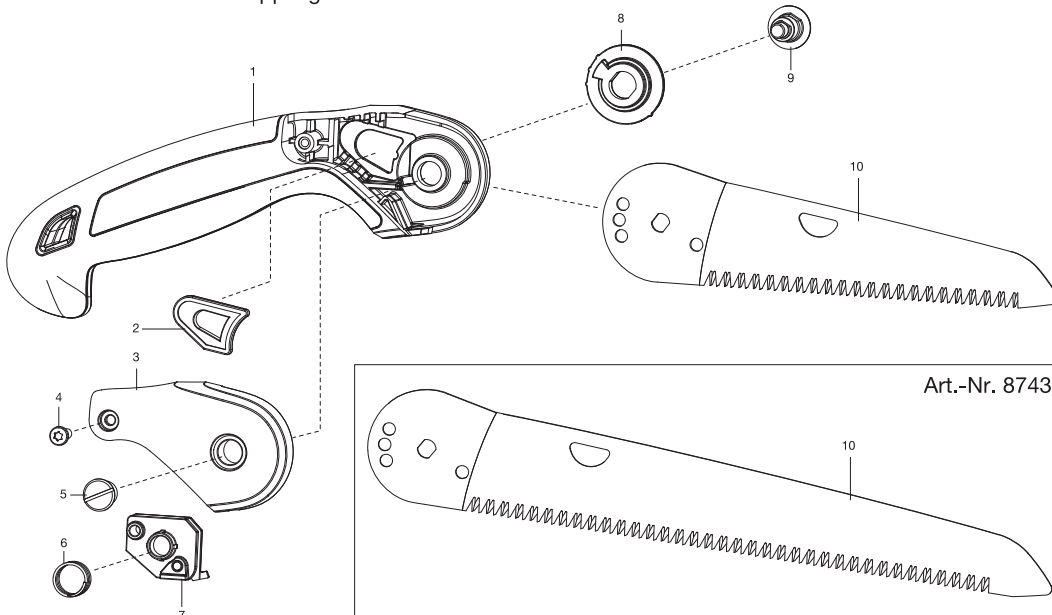

Art.-Nr. 8742
 Art.-Nr. 8743

Bild Nr. Picture No.	Ersatzteil-Nr. Spare Part No.	Bezeichnung	Description	Désignation
Art. 8737				
1,2	8737-00.610.00	cs-Gartensägen 300 PP Sägeblatt mit Schneidenschutz	cs-Gardeners Saw 300 PP Saw blade with protective cover	Scie combisystem 300 PP Lame de scie avec écran de protection
2	8737-00.620.00	Schneidenschutz	Blade protection	Protection de lame
4*	8739-00.600.24	Mutter	Nut	Écrou
5*	8745-00.600.12	Schraube	Screw	Vis
7	8739-00.600.11	Sicherung	Lock	Arrêt
8	8739-00.600.06	Nippelteil	Nipple	Raccord fileté
Art. 8738				
1,2	8738-00.610.00	cs-Gartensäge 300 PP, gebogen Sägeblatt mit Schneidenschutz	cs-Gardeners Saw 300 PP, curved Saw blade with protective cover	Scie arquée combisystem 300 PP Lame de scie avec écran de protection
2	8739-00.620.00	Schneidenschutz	Blade protection	Protection de lame
4*	8739-00.600.24	Mutter	Nut	Écrou
5*	8745-00.600.12	Schraube	Screw	Vis
7	8739-00.600.11	Sicherung	Lock	Arrêt
8	8739-00.600.06	Nippelteil	Nipple	Raccord fileté
Art. 8739				
1,2	8739-00.610.00	cs-Gartensäge 300 P, gebogen Sägeblatt mit Schneidenschutz	cs-Gardeners Saw 300 P, curved Saw blade with protective cover	Scie arquée combisystem 300 P Lame de scie avec écran de protection
2	8739-00.620.00	Schneidenschutz	Blade protection	Protection de lame
4*	8739-00.600.24	Mutter	Nut	Écrou
5*	8745-00.600.12	Schraube	Screw	Vis
7	8739-00.600.11	Sicherung	Lock	Arrêt
8	8739-00.600.06	Nippelteil	Nipple	Raccord fileté
Art. 8745				
1,2	8745-00.610.00	Gartensäge 300 P Sägeblatt mit Schneidenschutz	Gardeners Saw 300 P Saw blade with protective cover	Scie à élaguer 300 P Lame de scie avec écran de protection
2	8737-00.620.00	Schneidenschutz	Blade protection	Protection de lame
5*	8745-00.600.13	Mutter	Nut	Écrou
6*	8745-00.600.12	Schraube	Screw	Vis