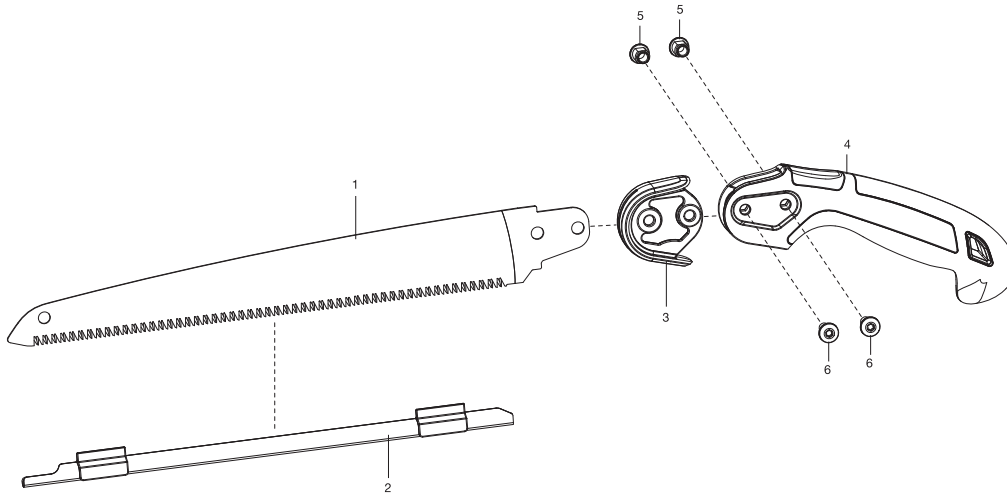

GARDENA Gartensäge 300 P

Art.-Nr. 8745