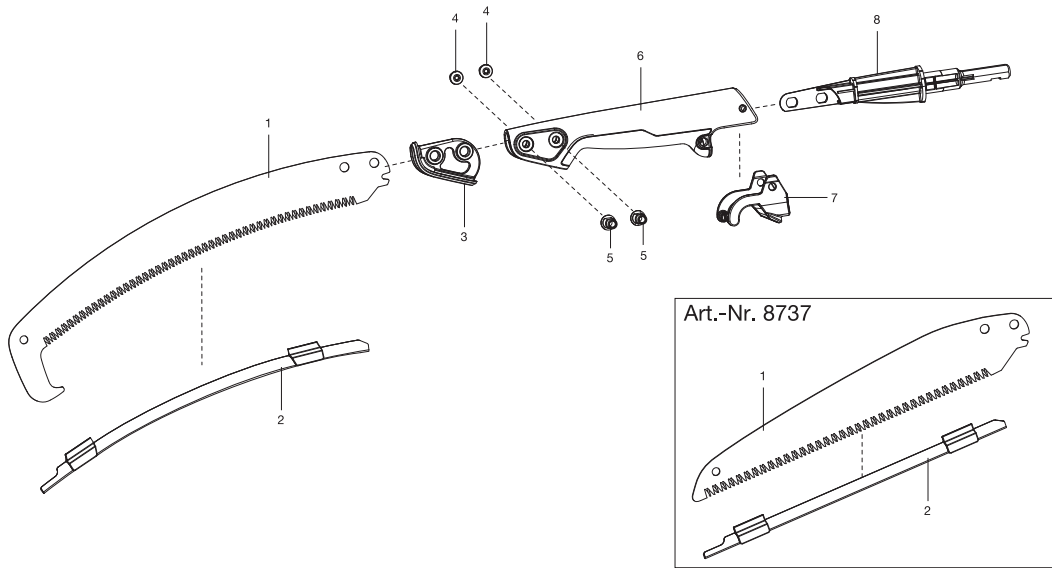

GARDENA cs Gartensäge 300 PP
cs Gartensäge 300 PP gebogen
cs Gartensäge 300P gebogen

Art.-Nr. 8737
Art.-Nr. 8738
Art.-Nr. 8739