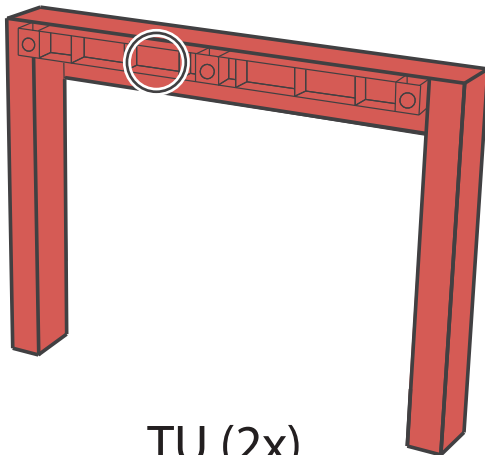

LOUNGE TABLE

ALLIBERT 

NEN 581

59x59cm

93x59cm

TTS (1x)

TT (1x)

TU (2x)