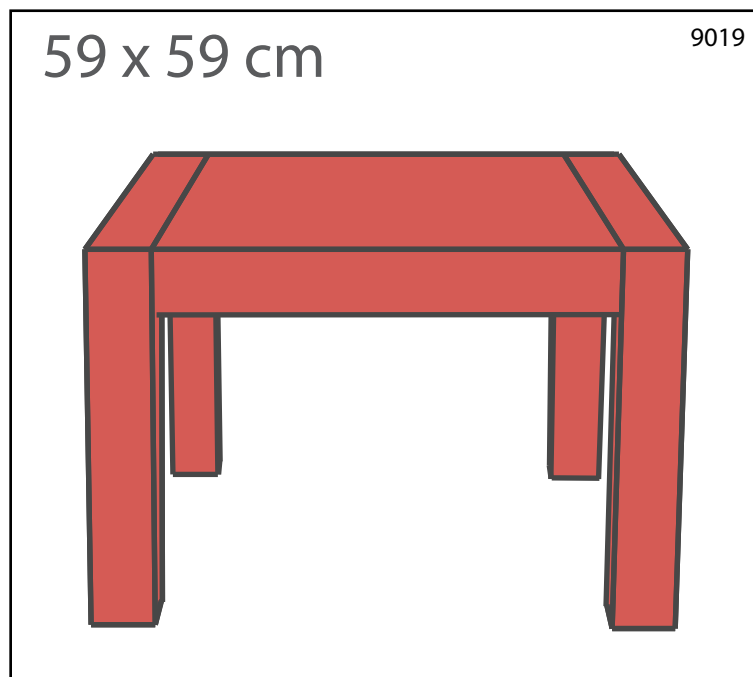

LOUNGE TABLE

ALLIBERT 

NEN 581

59x59cm

93x59cm

TTS (1x)

TT (1x)

TU (2x)

2

3

4

5

6

93x59cm

59x59cm
