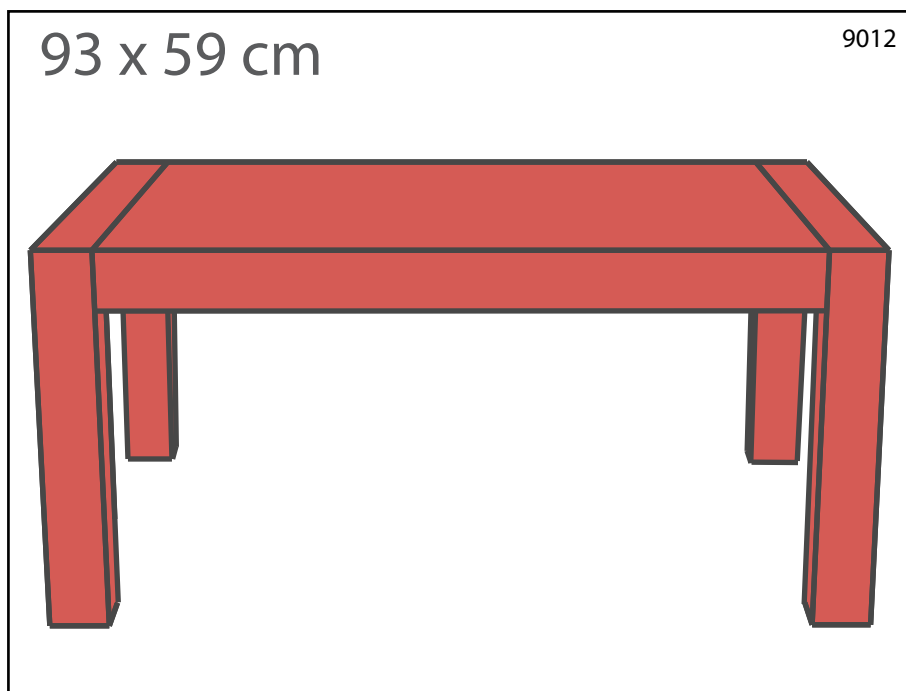

LOUNGE TABLE

ALLIBERT 

NEN 581

59x59cm

93x59cm

TTS (1x)

TT (1x)

TU (2x)

2

3

4

5

6

93x59cm

59x59cm
