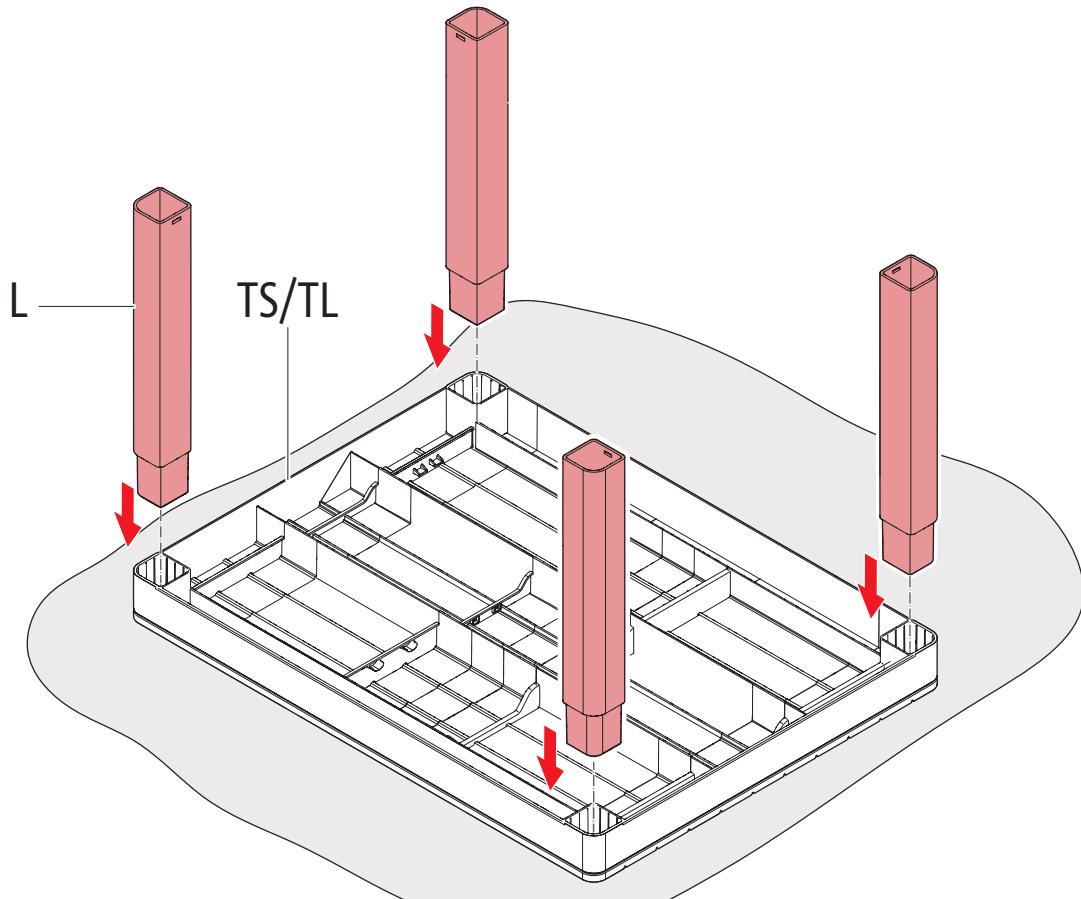

"CHICAGO TABLES" V0.1 / 576071 / 442178 - 442176

ALLIBERT 

Ericssonstraat 17 | 5121 MK Rijen | The Netherlands | WWW.ALLIBERT-OUTDOOR.COM

NEN 581		
✓	✓	✗

1

2