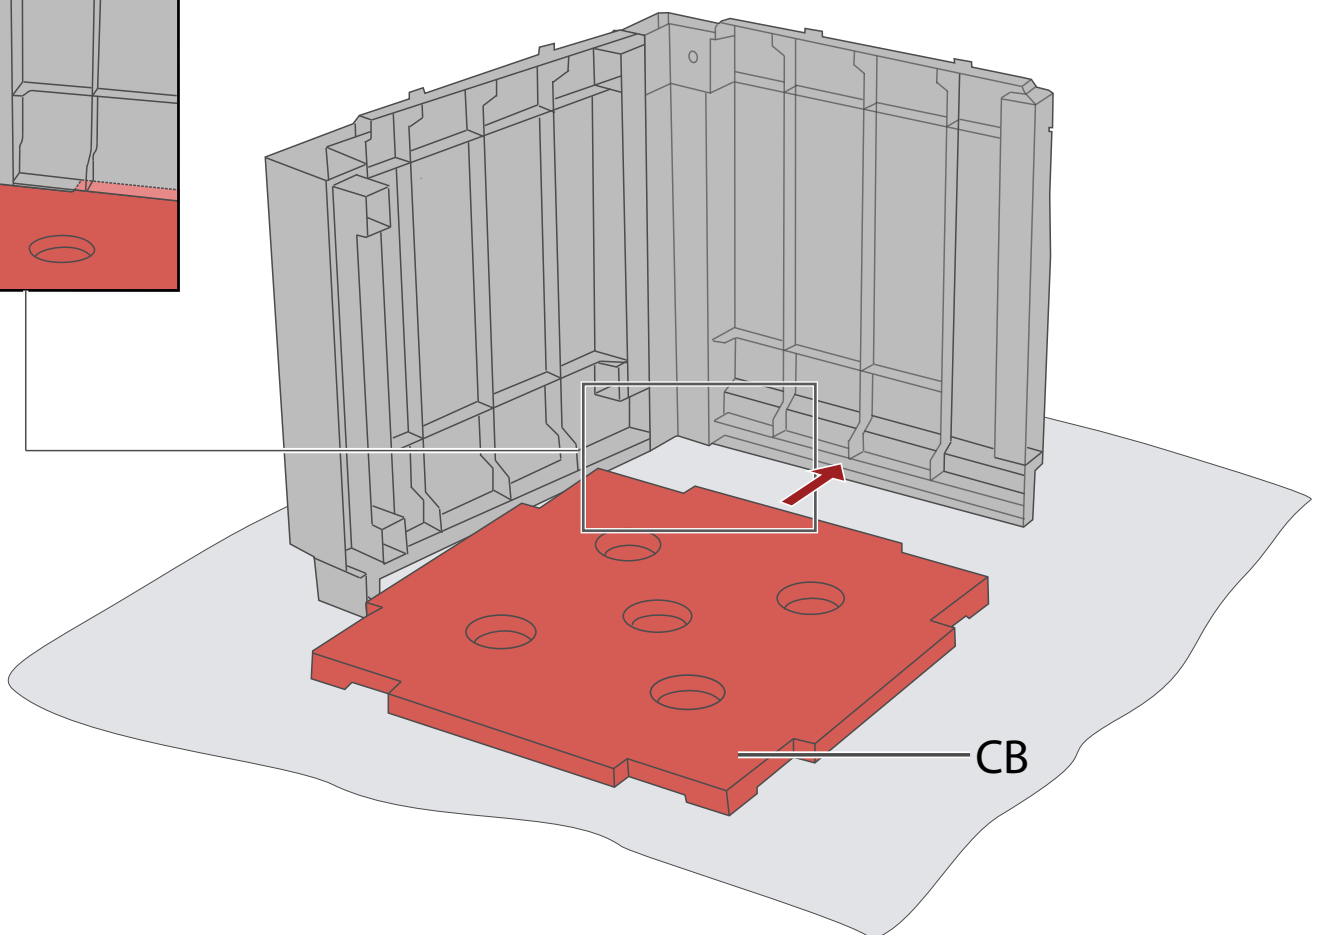

CUBE

"CUBE" V0.1 / 543268 / 442000

ALLIBERT 

Ericssonstraat 17 | 5121 MK RIJEN | The Netherlands | WWW.ALLIBERT-OUTDOOR.COM

NEN 581

CS (4x)

CB (1x)

B (4x)

CL (1x)

1

2

3

4

5

6