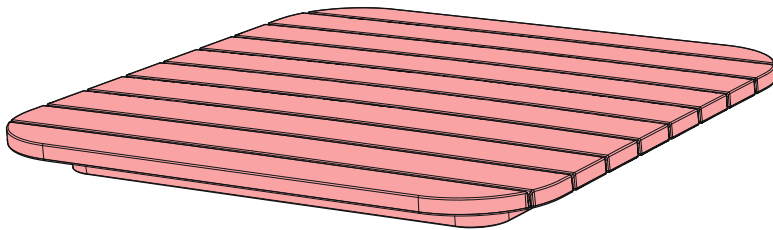

SMALL BALCONY TABLE

"LUZON TABLE" V1.0 / 573028 / 442160

ALLIBERT 

Ericssonstraat 17 | 5121 MK Rijen | The Netherlands | WWW.ALLIBERT-OUTDOOR.COM

NEN 581

 < 110 kg

A

B

C (2x)

D (2x)

1

2

3

4

5

6