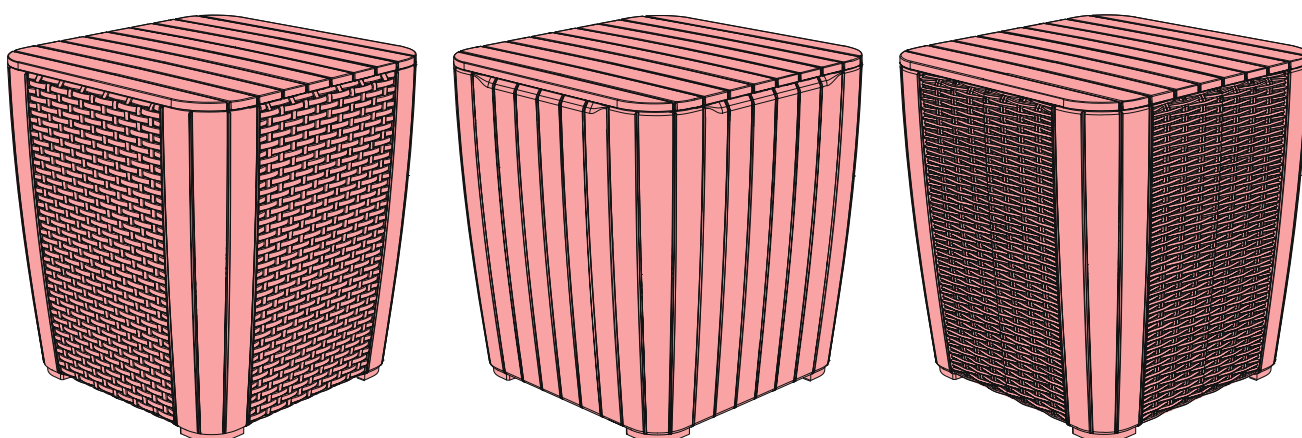

SMALL BALCONY TABLE

"LUZON TABLE" V1.0 / 573028 / 442160

ALLIBERT 

Ericssonstraat 17 | 5121 MK Rijen | The Netherlands | WWW.ALLIBERT-OUTDOOR.COM

NEN 581

 < 110 kg

A

B

C (2x)

D (2x)

1

2

3

4

5

6