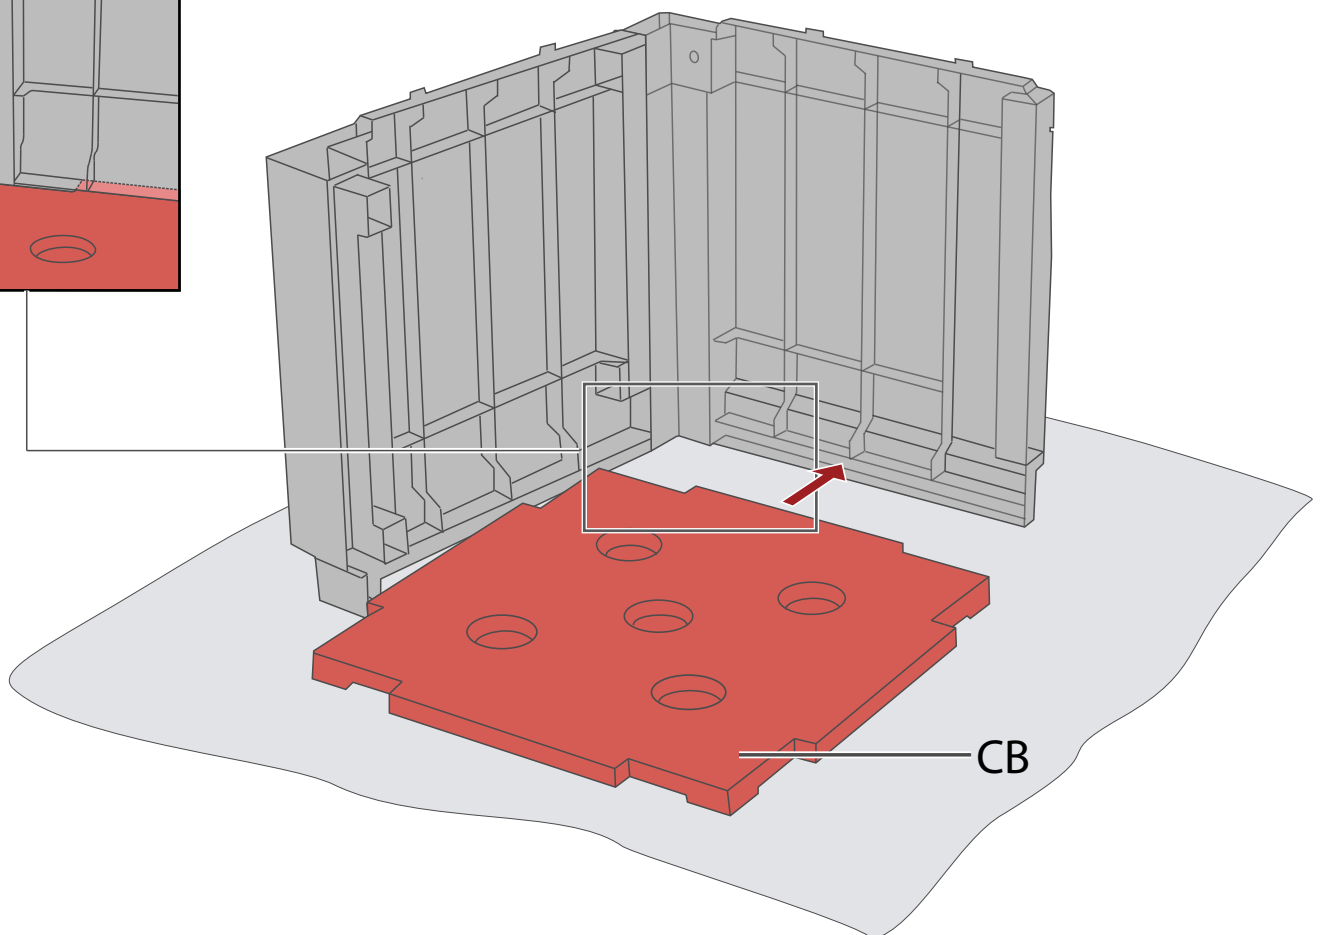

CUBE

"CUBE" V0.1 / 543268 / 442000

ALLIBERT 

Ericssonstraat 17 | 5121 MK RIJEN | The Netherlands | WWW.ALLIBERT-OUTDOOR.COM

NEN 581

CS (4x)

CB (1x)

B (4x)

CL (1x)

1

2

3

4

5

6