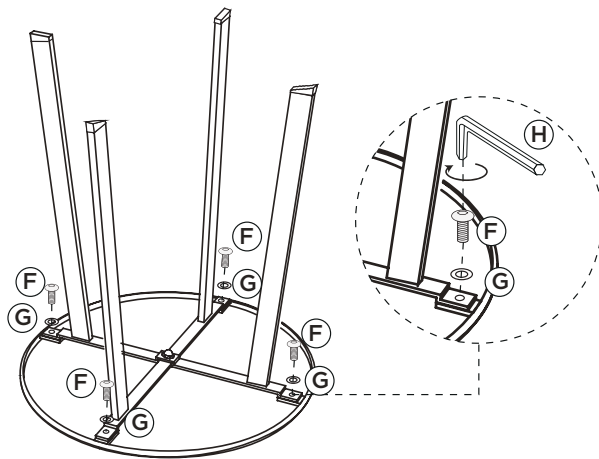

FER

sidetable ø40cm

A 1x	B 1x	C 1x	D M5x14mm 1x	E M5mm 1x
F M8x10mm 4x	G 8mm 4x	H 1x	 20 min	 1x

1

2

3

Bewaar deze handleiding • Please save this manual
Bitte bewahren Sie diese Montageanleitung • Merci de garder la notice de montage