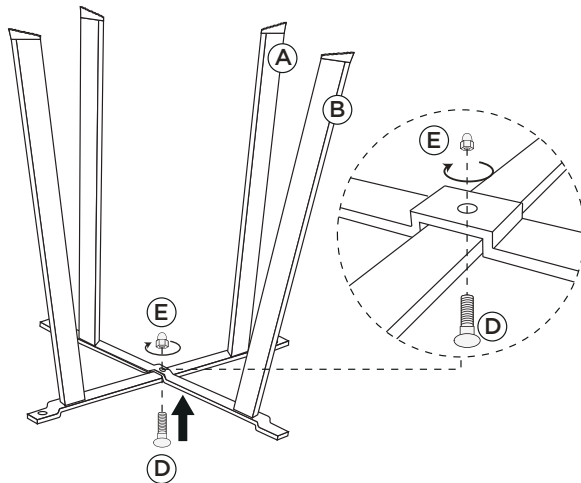

FER

sidetable ø40cm

A 1x	B 1x	C 1x	D M5x14mm 1x	E M5mm 1x
F M8x10mm 4x	G 8mm 4x	H 1x	 20 min	 1x

1

2

3

Bewaar deze handleiding • Please save this manual
Bitte bewahren Sie diese Montageanleitung • Merci de garder la notice de montage