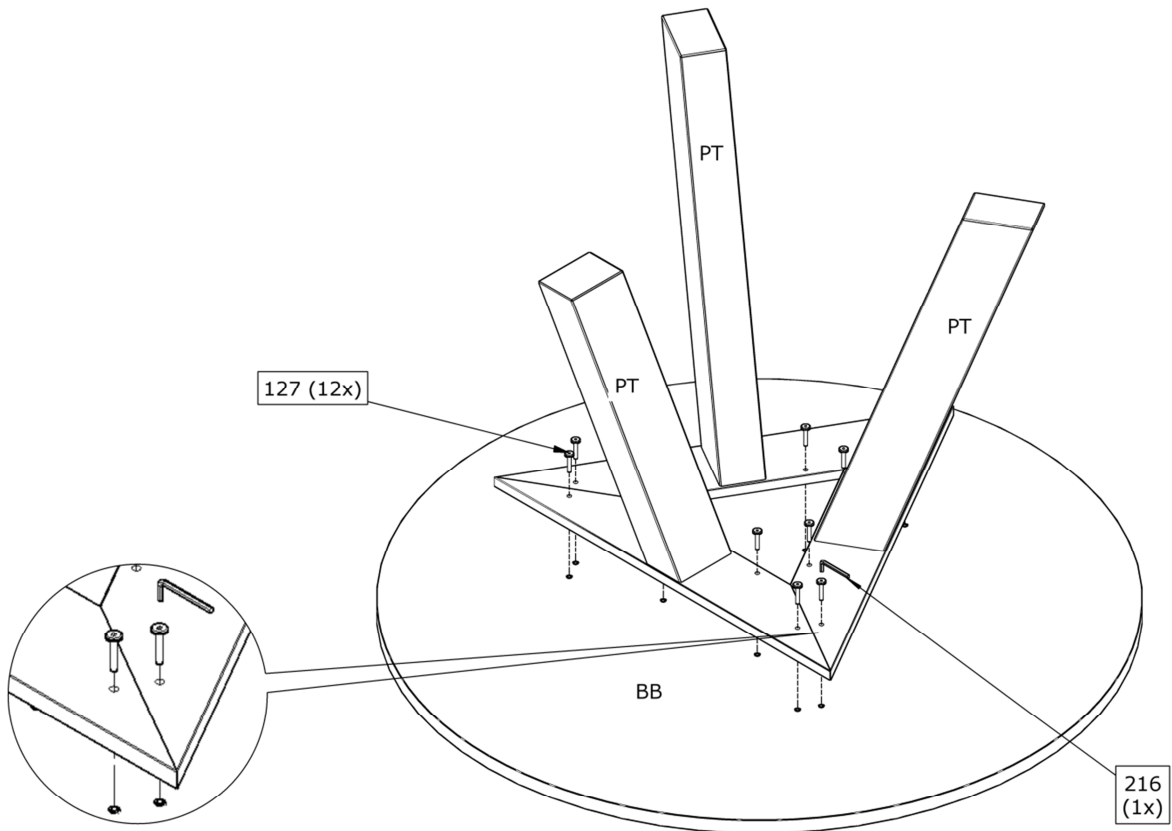

RHONDA EETTAFEL Ø129

Eßtisch • Table • Dining table

wood MADE BY

7x70mm	4mm	M6x35
218	216	127
6x	1x	12x

1.

3x

2.

SOCIAL MEDIA