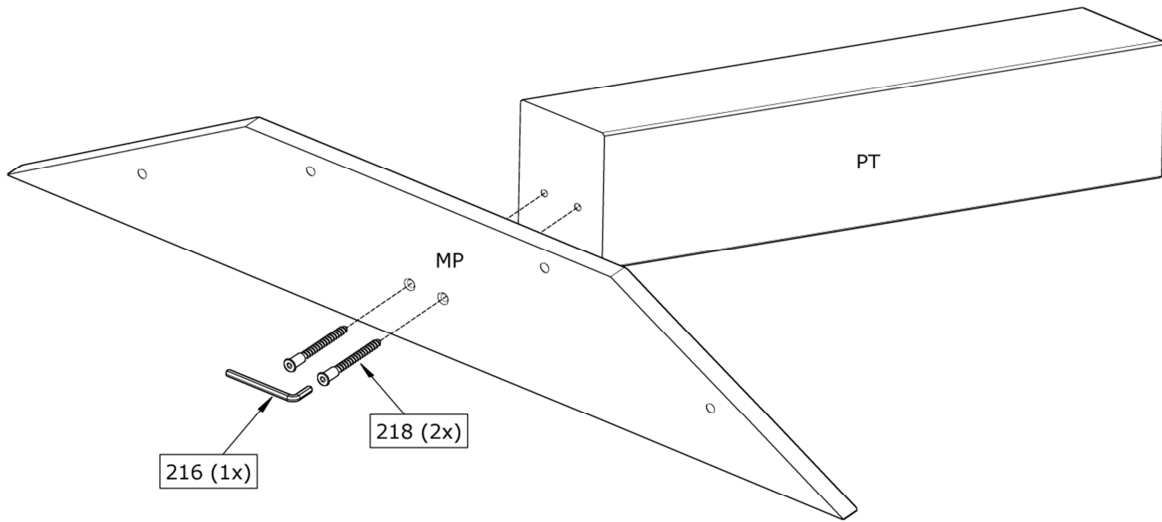

RHONDA EETTAFEL Ø129

Eßtisch • Table • Dining table

wood MADE BY

7x70mm	4mm	M6x35
218	216	127
6x	1x	12x

1.

3x

2.

SOCIAL MEDIA