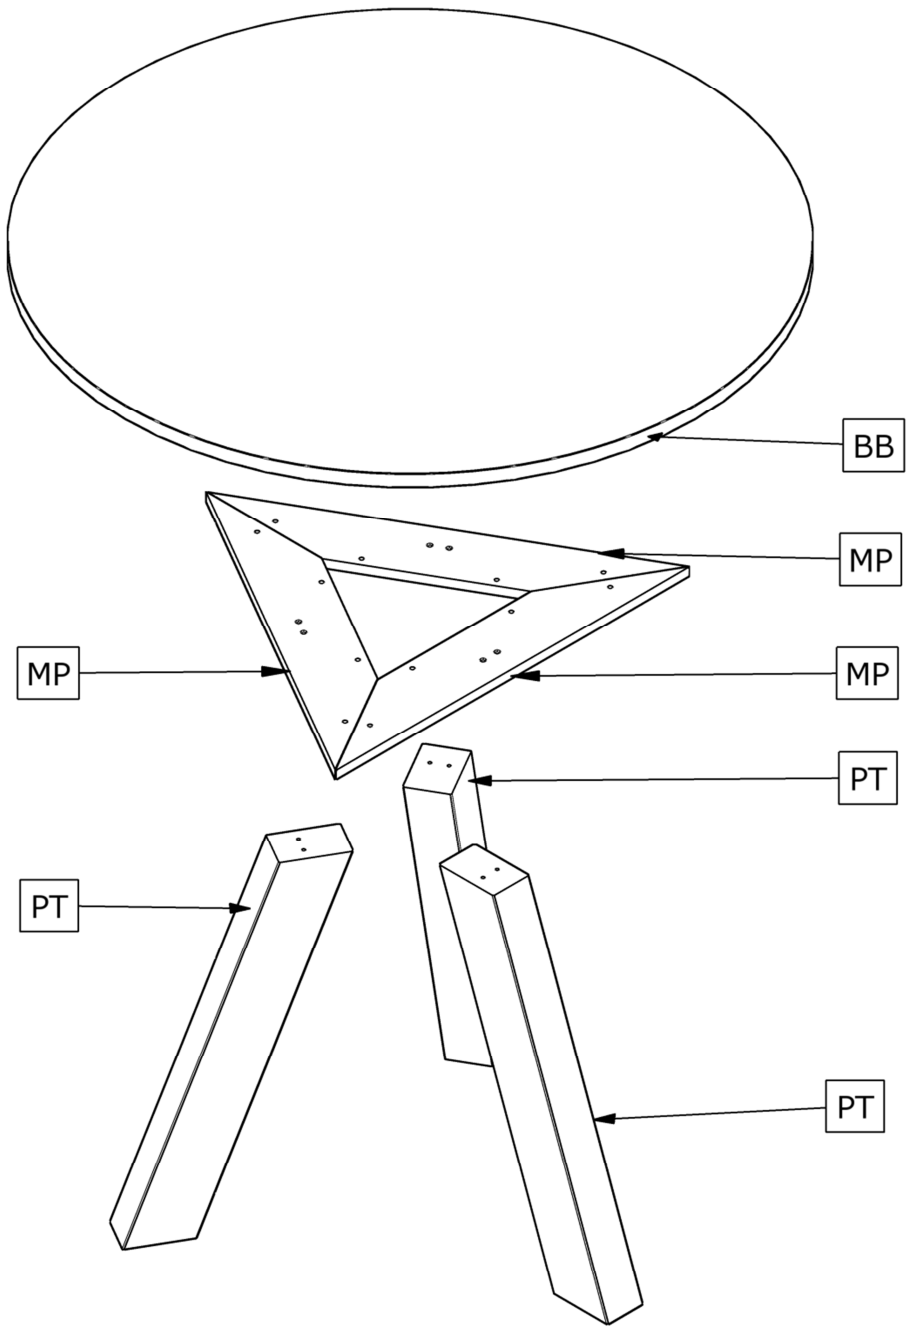

RHONDA EETTAFEL Ø129

Eßtisch • Table • Dining table

wood MADE BY

7x70mm	4mm	M6x35
218	216	127
6x	1x	12x

1.

3x

2.

SOCIAL MEDIA