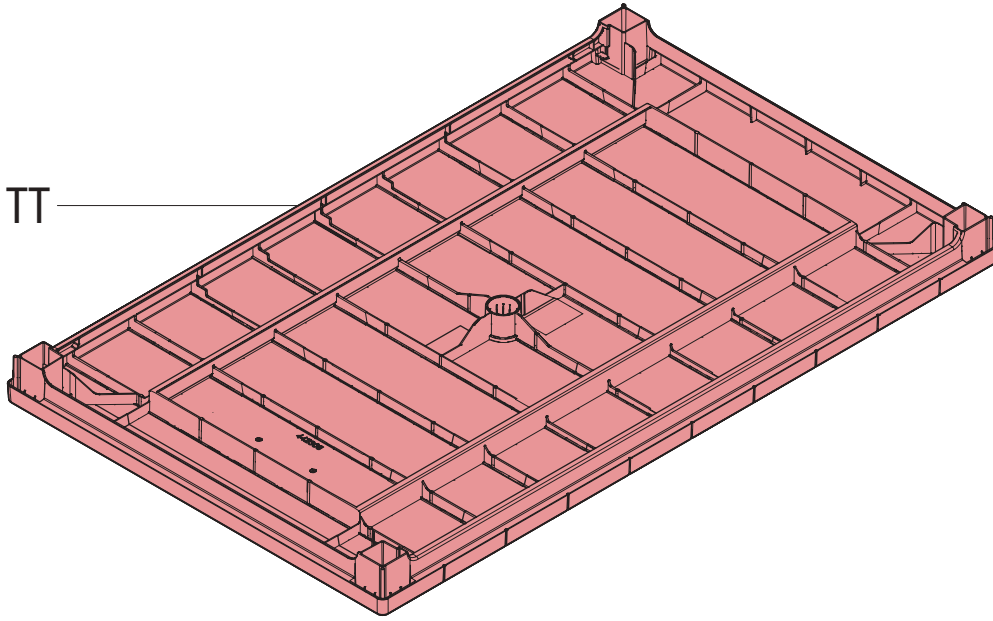

DINING TABLE

JULIE Table V0.1 / 5000524 / 442308

5000524

Ericssonstraat 17 | 5121 MK Rijen | The Netherlands | WWW.KETER.COM

AMERICA
 EUROPE
- Geprüfte Sicherheit
- EN 581

MAX 50 kg
110 lbs

< 40 °C < 104 °F
> 0 °C > 32 °F

MAX 20 kg
44 lbs

TT

1x

L

4x

PL

4x

PU

1x

1

2

3

4