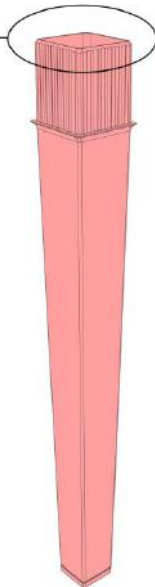

# *FUTURA TABLE*

---

"FUTURA TABLE" V5.0 / 560408 / 442072

**ALLIBERT** 

Ericssonstraat 17 | 5121 MK Rijen | The Netherlands | [WWW.ALLIBERT-OUTDOOR.COM](http://WWW.ALLIBERT-OUTDOOR.COM)

NEN 581

A (4x)

B (2x)

C (1x)

D (1x)

A (4x)

1

B (2x)

2

3

4