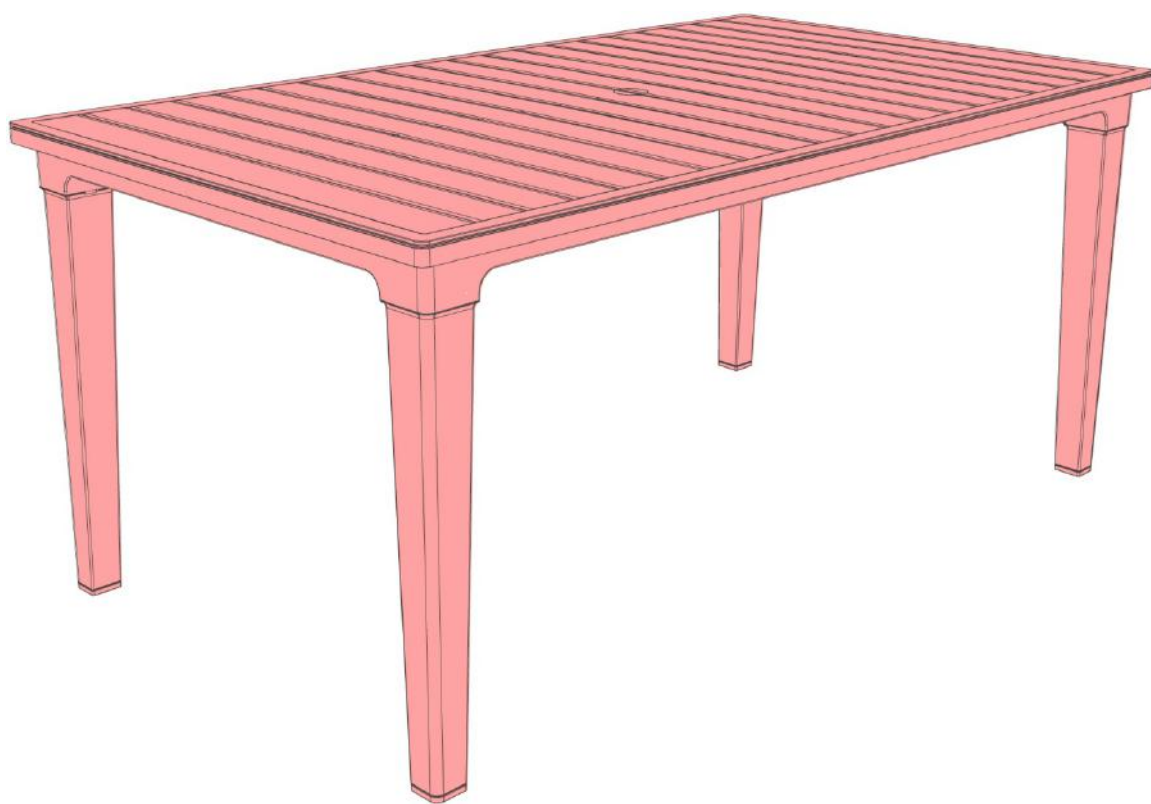

# *FUTURA TABLE*

---

"FUTURA TABLE" V5.0 / 560408 / 442072

**ALLIBERT** 

Ericssonstraat 17 | 5121 MK Rijen | The Netherlands | [WWW.ALLIBERT-OUTDOOR.COM](http://WWW.ALLIBERT-OUTDOOR.COM)

NEN 581

A (4x)

B (2x)

C (1x)

D (1x)

A (4x)

1

B (2x)

2

3

4