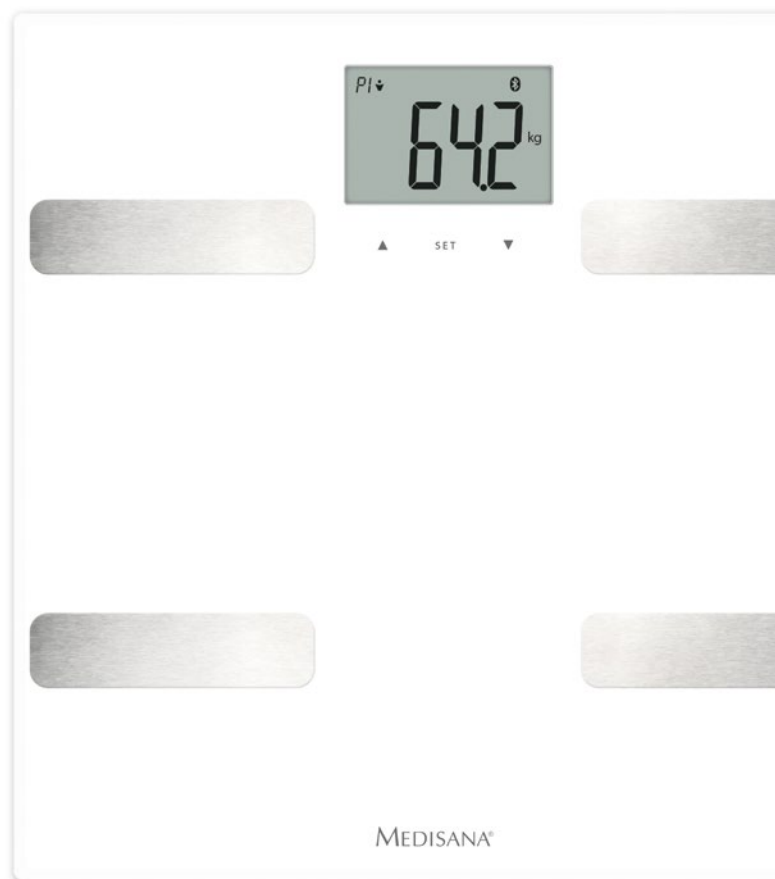

medisana®

Lichaamsanalyse Weegschaal - wit BS A43 connect

art.-nr. 99373 | EAN 4015588 99373 2

Geheugenfunctie:
tot 30 metingen zonder koppeling met smartphone

Geïntegreerde analyse caloriebehoefte (BMR)

Vier zeer nauwkeurige UMS-weegsensoren
voor nauwkeurige meetresultaten

beschikbaar
Smart BS A41 (99371)

Functies | Gebruik

Meet het gewicht, lichaamsvet, -vocht, bot- en spiermassa

Bepaling van de BMI-waarde

Geïntegreerde caloriebehoefte-analyse (BMR)

Automatische herkenning van max. 8 gebruikers

Bluetooth®-dataoverdracht naar de VitaDock®+ App (iOS & Android) en VitaDock®-Online

Hoogwaardige RVS-elektroden

Handige „step-on“ functie

Groot, goed leesbaar LCD-display

Schakel tussen kg, lb en st

Vier zeer nauwkeurige UMS-weegsensoren voor nauwkeurige gewichtmeting

Achteraf synchroniseren: 30 opslagplaatsen per gebruiker

Lichaamsanalyse is niet geschikt voor mensen met implantaten (b.v. pacemakers)

Technische data

Afmeting: ca. 32 × 32 × 2,3 cm

Gewicht: ca. tbd kg

Meetbereik: tot:
180kg/396lb/28st4lb

Schaalverdeling: 100g, 0,2 lb, 1/4 lb

Batterijen inbegrepen: 3 × 1,5 V (AAA)

Inhoud

Lichaamsanalyseweegschaal - wit

Batterijen

Logistieke Data

Verkoopverpakking

1 stuk | tbd cm | tbd kg

VPE

4 stuks | tbd | tbd

Compatibiliteit

iOS: iPhone 4S en nieuwer, iPad 3 en nieuwer.

Android: Vanaf Android-versie 4.3

inclusief Bluetooth 4.0 (Smart).