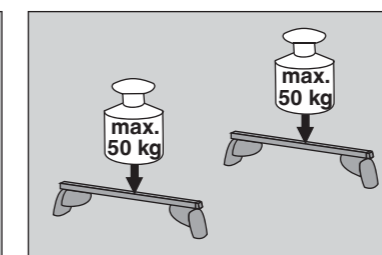

Atera SIGNO

Nissan
Micra 04/2017-

Art.-Nr. / Part-No. : 044 349
Art.-Nr. / Part-No. : 045 349

Atera
MADE IN GERMANY

Atera GmbH
Im Herrach 1
D-88299 Leutkirch
Internet: www.atera.de

© ATERA GmbH
Ref.-Nr.: 044 349_096454434900_992570050200
Ref.-Nr.: 045 349_096454534900_992570050200
Stand/State: 30/08/2017 – Rev 00 Ver 00