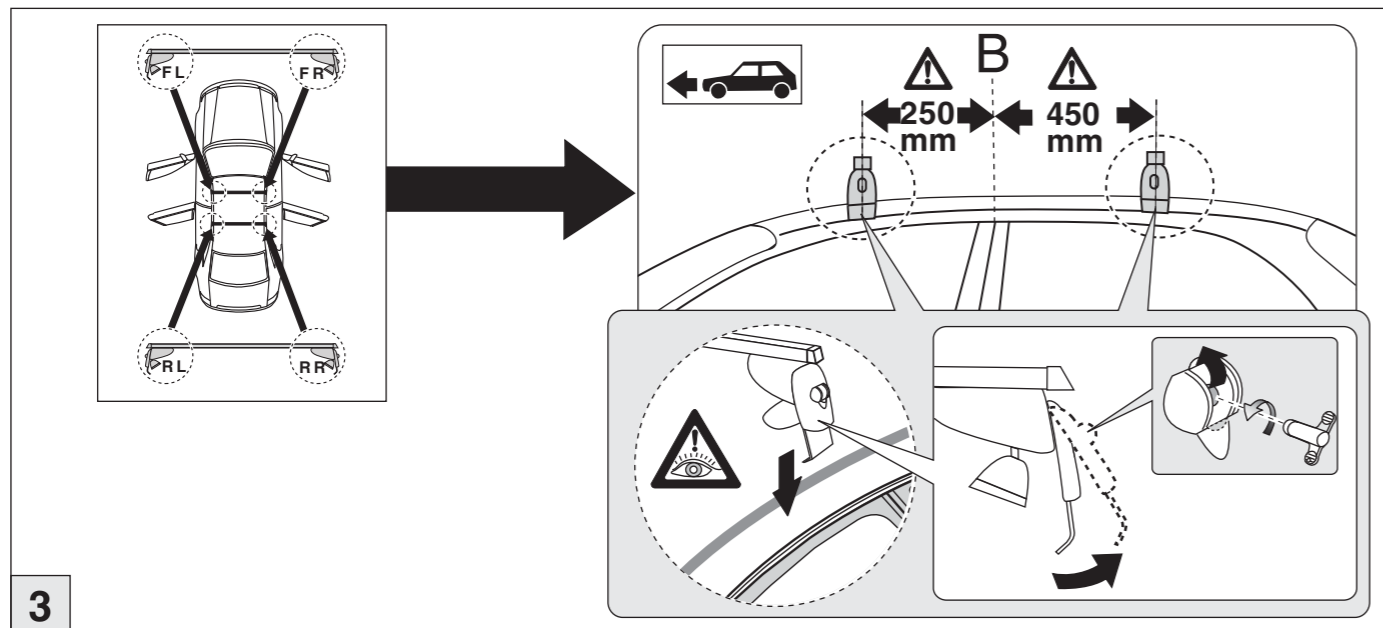

Atera SIGNO

Nissan
Micra 04/2017-

INFO

Atera SIGNO

Nissan
Micra 04/2017-