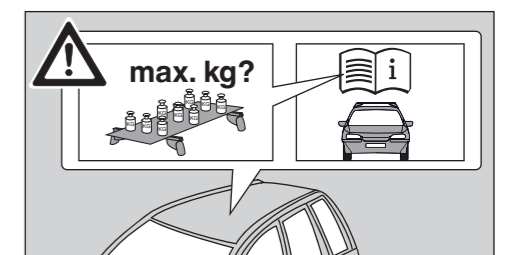

Atera SIGNO

Nissan
Micra 04/2017-

Art.-Nr. / Part-No. : 044 349
Art.-Nr. / Part-No. : 045 349

Atera
MADE IN GERMANY

Atera GmbH
Im Herrach 1
D-88299 Leutkirch
Internet: www.atera.de

© ATERA GmbH
Ref.-Nr.: 044 349_096454434900_992570050200
Ref.-Nr.: 045 349_096454534900_992570050200
Stand/State: 30/08/2017 – Rev 00 Ver 00