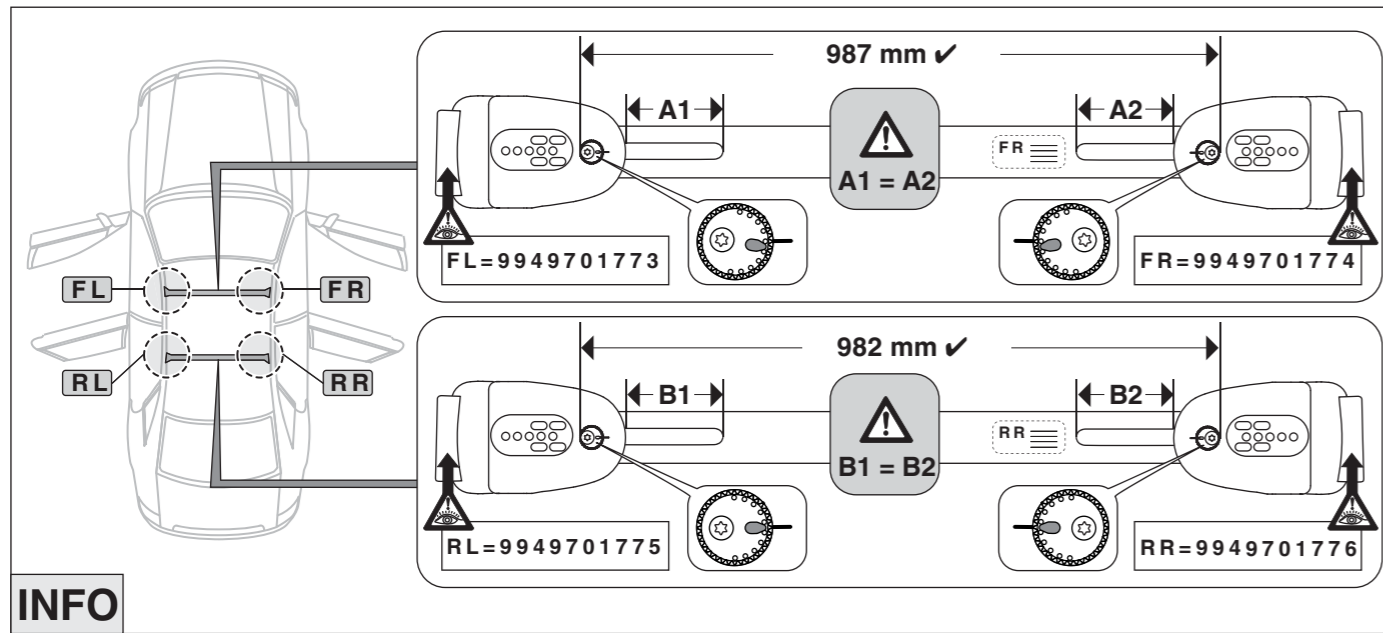

Atera SIGNO

Nissan
Micra 04/2017-