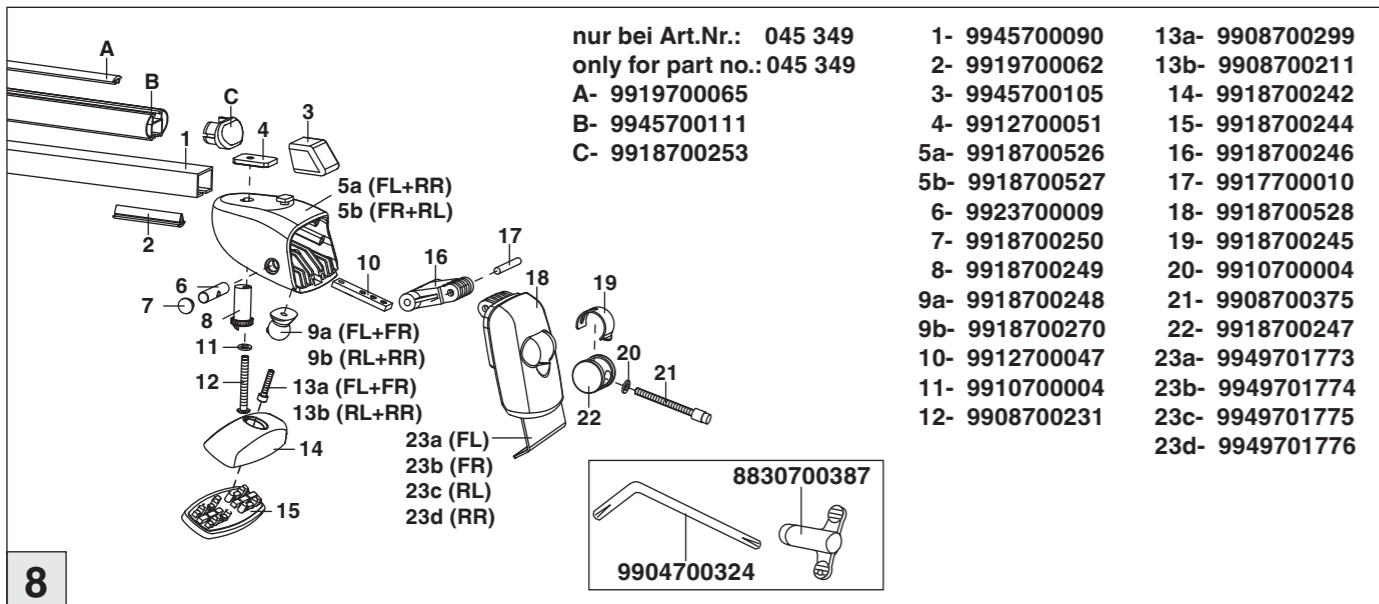

Atera SIGNO

Nissan
Micra 04/2017-

6

nur bei / only for Part-No.: 045 349

7

8

Atera SIGNO

Nissan
Micra 04/2017-

Art.-Nr. / Part-No. : 044 349
Art.-Nr. / Part-No. : 045 349

Atera
MADE IN GERMANY

Atera GmbH
Im Herrach 1
D-88299 Leutkirch
Internet: www.atera.de

© ATERA GmbH
Ref.-Nr.: 044 349_096454434900_992570050200
Ref.-Nr.: 045 349_096454534900_992570050200
Stand/State: 30/08/2017 – Rev 00 Ver 00