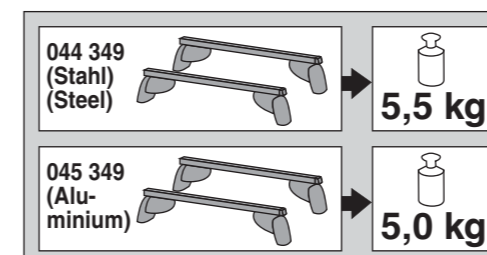

Atera SIGNO

Nissan
Micra 04/2017-

Art.-Nr. / Part-No. : 044 349
Art.-Nr. / Part-No. : 045 349

Atera
MADE IN GERMANY

Atera GmbH
Im Herrach 1
D-88299 Leutkirch
Internet: www.atera.de

© ATERA GmbH
Ref.-Nr.: 044 349_096454434900_992570050200
Ref.-Nr.: 045 349_096454534900_992570050200
Stand/State: 30/08/2017 – Rev 00 Ver 00