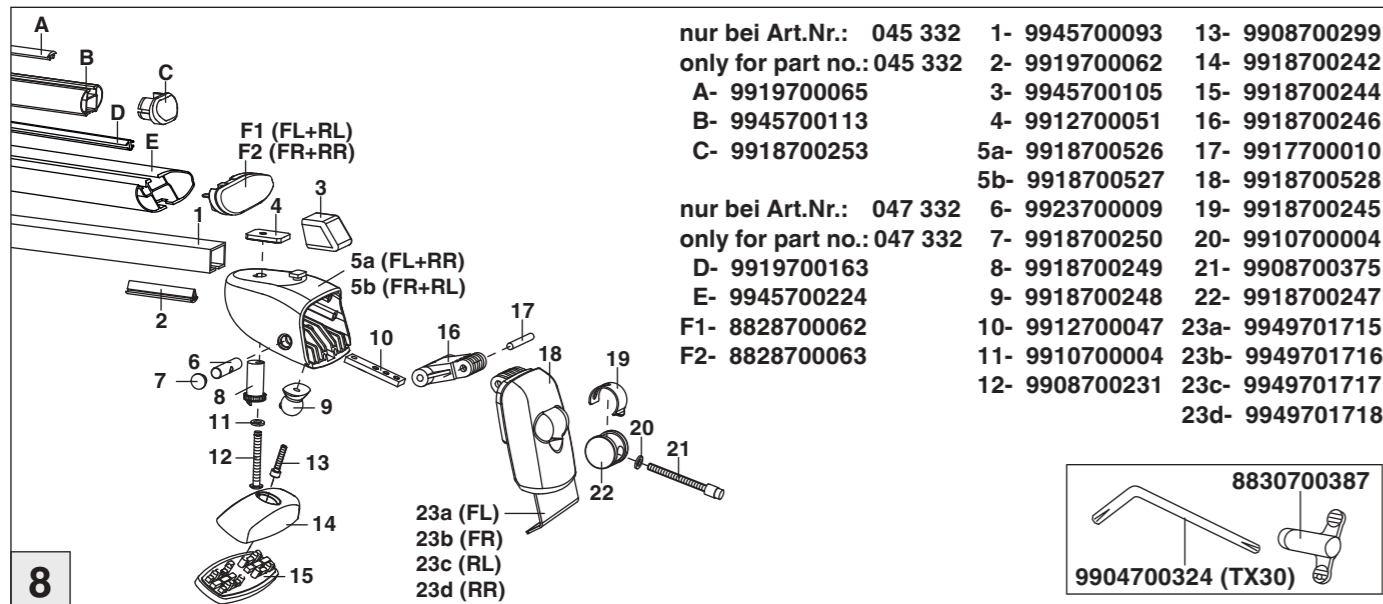

Atera SIGNO

VW Touran 09/2015–
(ohne Reling / without rail / sans rails de toit)

6

nur bei / only for Part-No.: 045 332

7

8

Atera SIGNO

VW Touran 09/2015–
(ohne Reling / without rail / sans rails de toit)

Art.-Nr. / Part-No. : 044 332
Art.-Nr. / Part-No. : 045 332
Art.-Nr. / Part-No. : 047 332

Atera
Atera GmbH
Im Herrach 1
D-88299 Leutkirch
Internet: www.atera.de

© ATERA GmbH
Ref.-Nr.: 044 332_096454433200_992570050200
Ref.-Nr.: 045 332_096454533200_992570050200
Ref.-Nr.: 047 332_096474733200_992570050200
Stand/State: 09/01/2018 – Rev 00 Ver 01