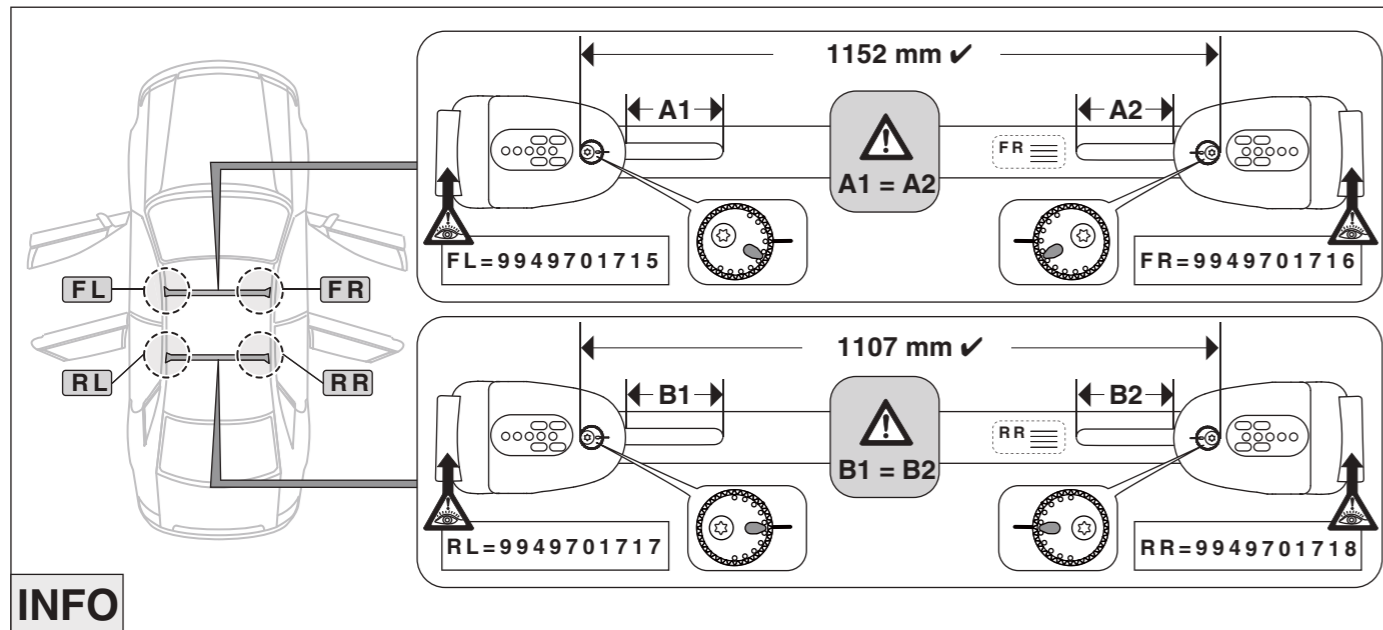

Atera SIGNO

VW Touran 09/2015–
(ohne Reling / without rail / sans rails de toit)

6

nur bei / only for Part-No.: 045 332

7

8

Atera SIGNO

VW Touran 09/2015–
(ohne Reling / without rail / sans rails de toit)

Art.-Nr. / Part-No. : 044 332
Art.-Nr. / Part-No. : 045 332
Art.-Nr. / Part-No. : 047 332

Atera
Atera GmbH
Im Herrach 1
D-88299 Leutkirch
Internet: www.atera.de

© ATERA GmbH
Ref.-Nr.: 044 332_096454433200_992570050200
Ref.-Nr.: 045 332_096454533200_992570050200
Ref.-Nr.: 047 332_096474733200_992570050200
Stand/State: 09/01/2018 – Rev 00 Ver 01

Atera SIGNO

VW Touran 09/2015–
(ohne Reling / without rail / sans rails de toit)

Atera SIGNO

VW Touran 09/2015–
(ohne Reling / without rail / sans rails de toit)

INFO