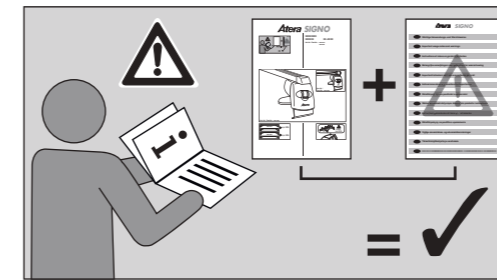

Atera
Atera GmbH
Im Herrach 1
D-88299 Leutkirch
Internet: www.atera.de

© ATERA GmbH
Ref.-Nr.: 044 332_096454433200_992570050200
Ref.-Nr.: 045 332_096454533200_992570050200
Ref.-Nr.: 047 332_096474733200_992570050200
Stand/State: 09/01/2018 – Rev 00 Ver 01