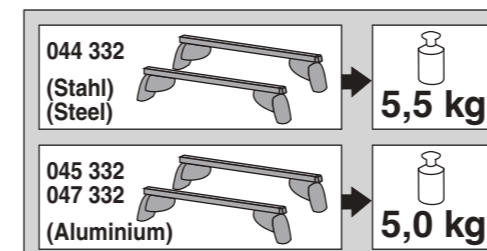

Atera
Atera GmbH
Im Herrach 1
D-88299 Leutkirch
Internet: www.atera.de

© ATERA GmbH
Ref.-Nr.: 044 332_096454433200_992570050200
Ref.-Nr.: 045 332_096454533200_992570050200
Ref.-Nr.: 047 332_096474733200_992570050200
Stand/State: 09/01/2018 – Rev 00 Ver 01