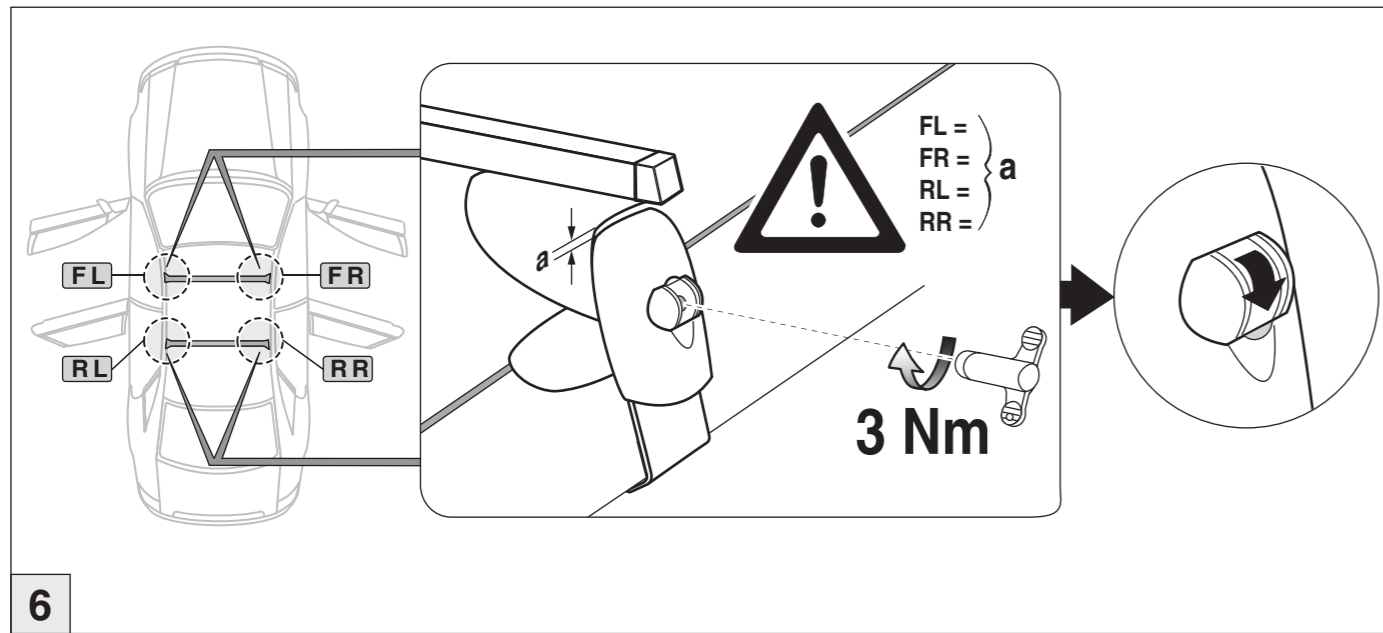

Atera SIGNO

VW Touran 09/2015–
(ohne Reling / without rail / sans rails de toit)

6

nur bei / only for Part-No.: 045 332

7

8

Atera SIGNO

VW Touran 09/2015–
(ohne Reling / without rail / sans rails de toit)