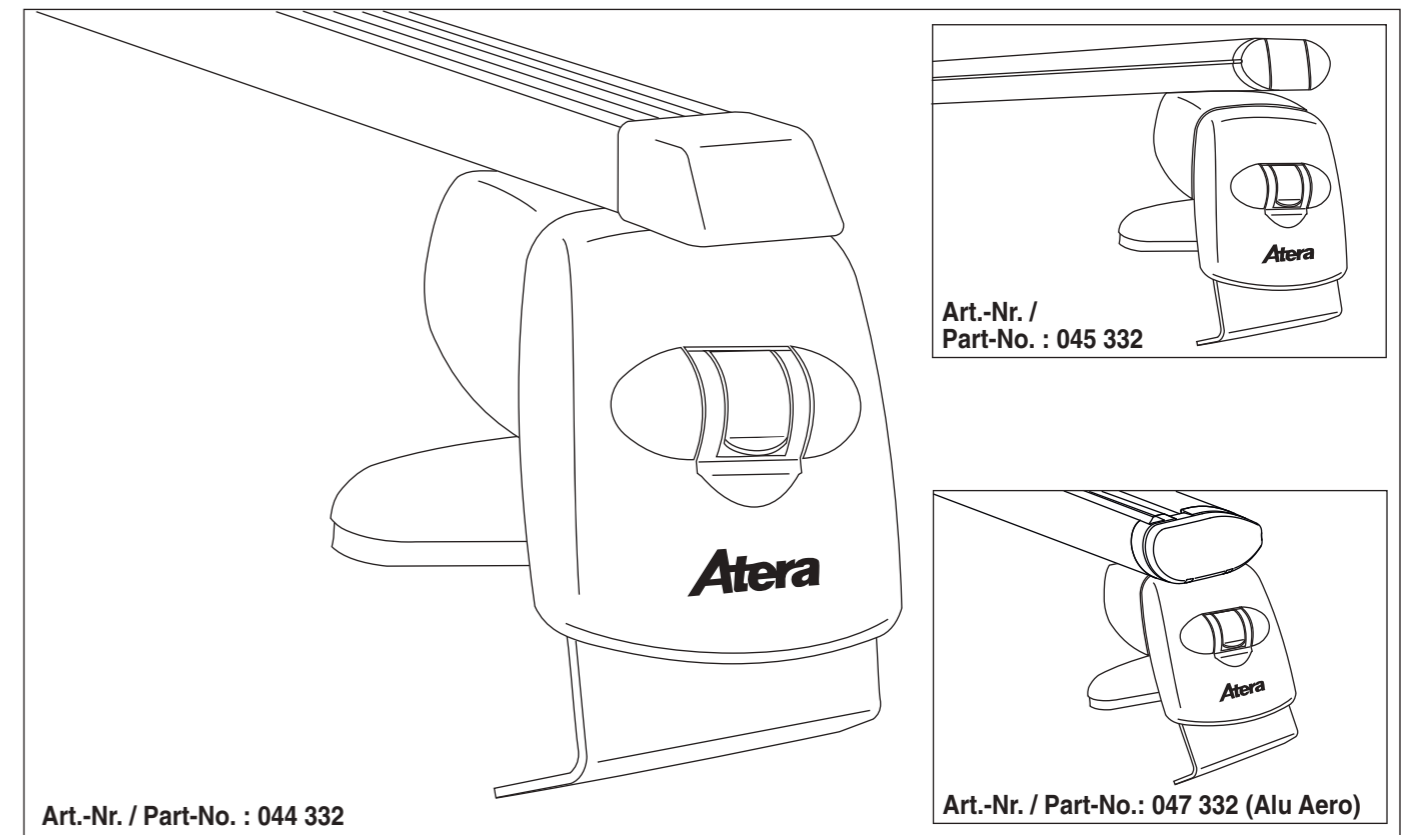

Atera
Atera GmbH
Im Herrach 1
D-88299 Leutkirch
Internet: www.atera.de

© ATERA GmbH
Ref.-Nr.: 044 332_096454433200_992570050200
Ref.-Nr.: 045 332_096454533200_992570050200
Ref.-Nr.: 047 332_096474733200_992570050200
Stand/State: 09/01/2018 – Rev 00 Ver 01