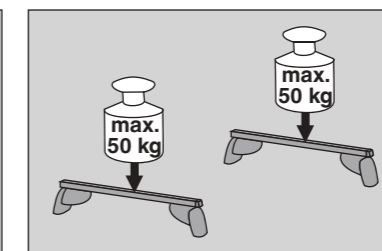

Atera
Atera GmbH
Im Herrach 1
D-88299 Leutkirch
Internet: www.atera.de

© ATERA GmbH
Ref.-Nr.: 044 332_096454433200_992570050200
Ref.-Nr.: 045 332_096454533200_992570050200
Ref.-Nr.: 047 332_096474733200_992570050200
Stand/State: 09/01/2018 – Rev 00 Ver 01