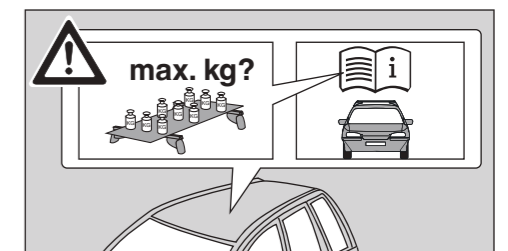

Atera
Atera GmbH
Im Herrach 1
D-88299 Leutkirch
Internet: www.atera.de

© ATERA GmbH
Ref.-Nr.: 044 332_096454433200_992570050200
Ref.-Nr.: 045 332_096454533200_992570050200
Ref.-Nr.: 047 332_096474733200_992570050200
Stand/State: 09/01/2018 – Rev 00 Ver 01