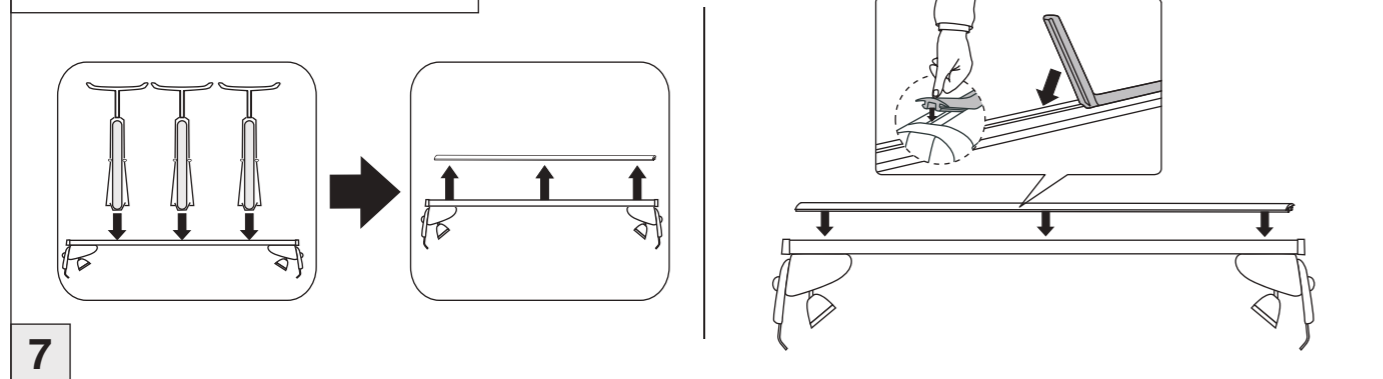

Atera SIGNO

VW Touran 09/2015–
(ohne Reling / without rail / sans rails de toit)

6

nur bei / only for Part-No.: 045 332

7

8

Atera SIGNO

VW Touran 09/2015–
(ohne Reling / without rail / sans rails de toit)