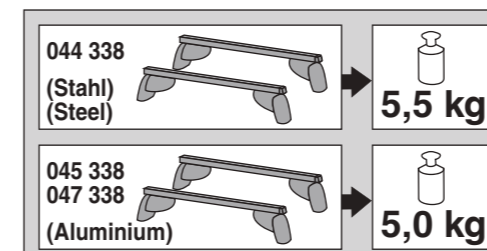

Art.-Nr. / Part-No. : 044 338
Art.-Nr. / Part-No. : 045 338
Art.-Nr. / Part-No. : 047 338

Atera
Atera GmbH
Im Herrach 1
D-88299 Leutkirch
Internet: www.atera.de

© ATERA GmbH
Ref.-Nr.: 044 338_096454433800_992570050200
Ref.-Nr.: 045 338_096454533800_992570050200
Ref.-Nr.: 047 338_096454733800_992570050200
Stand/State: 08/01/2018 – Rev 00 Ver 01