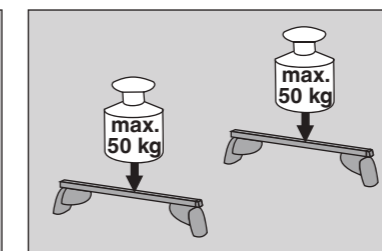

Atera
Atera GmbH
Im Herrach 1
D-88299 Leutkirch
Internet: www.atera.de

© ATERA GmbH
Ref.-Nr.: 044 338_096454433800_992570050200
Ref.-Nr.: 045 338_096454533800_992570050200
Ref.-Nr.: 047 338_096454733800_992570050200
Stand/State: 08/01/2018 – Rev 00 Ver 01