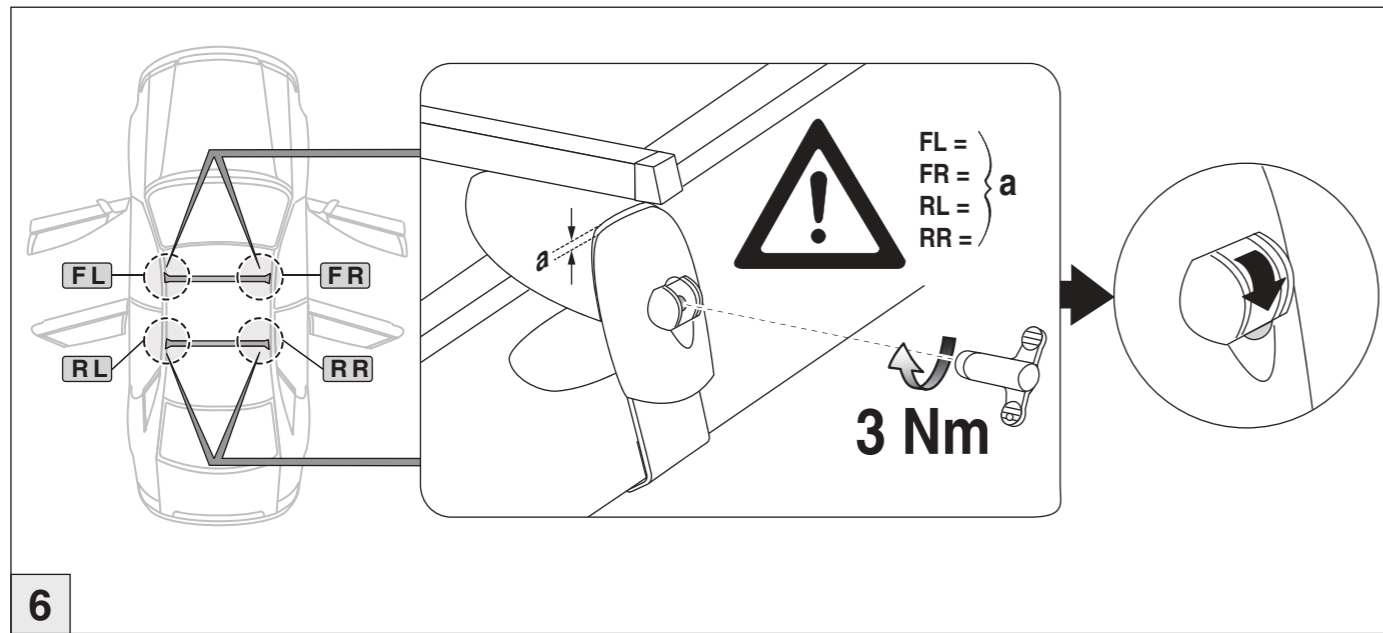

Atera SIGNO

Opel
Astra Sportstourer 04/2016–

6

nur bei / only for Part-No.: 045 338