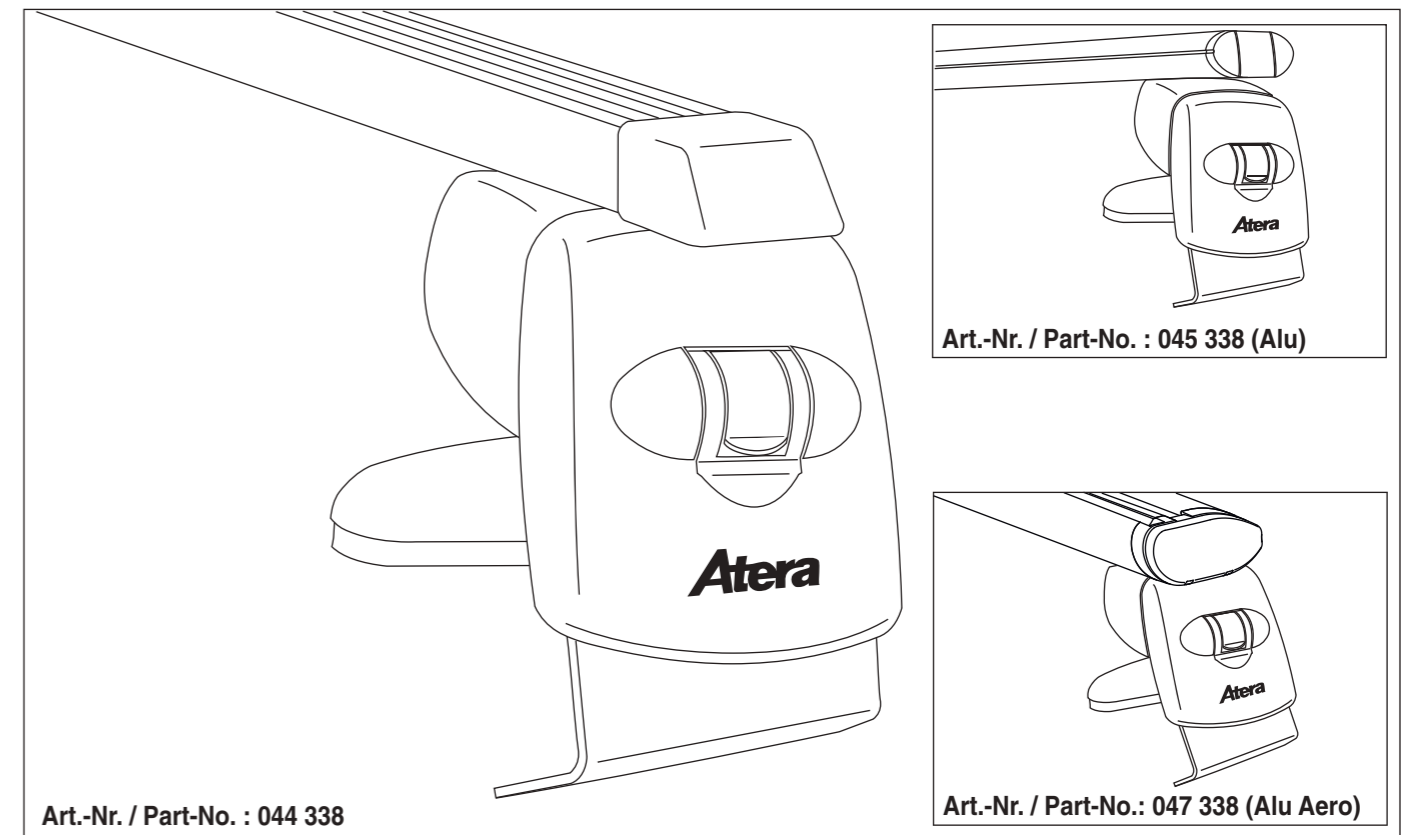

Atera
Atera GmbH
Im Herrach 1
D-88299 Leutkirch
Internet: www.atera.de

© ATERA GmbH
Ref.-Nr.: 044 338_096454433800_992570050200
Ref.-Nr.: 045 338_096454533800_992570050200
Ref.-Nr.: 047 338_096454733800_992570050200
Stand/State: 08/01/2018 – Rev 00 Ver 01