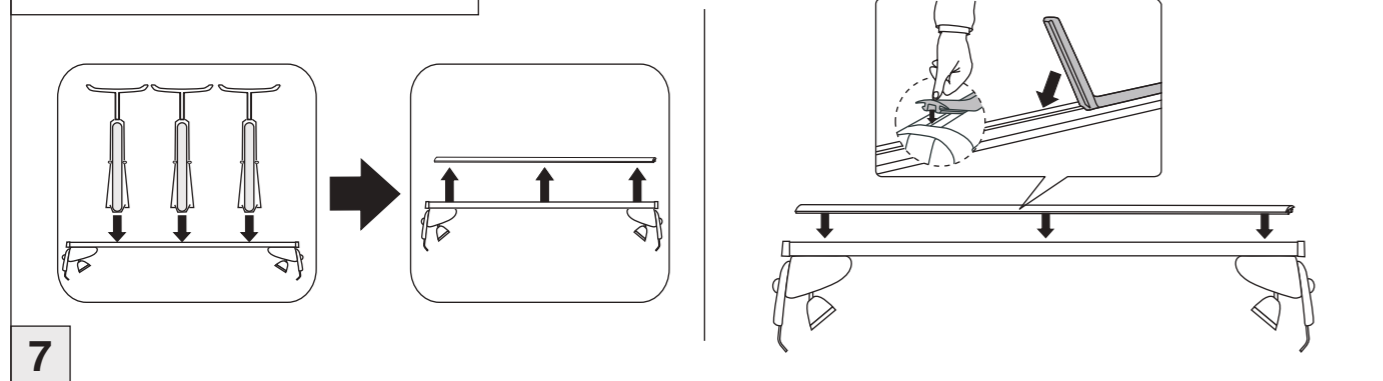

Atera SIGNO

Opel
Astra Sportstourer 04/2016–

6

nur bei / only for Part-No.: 045 338

7

8

Atera SIGNO

Opel
Astra Sports Tourer 04/2016–