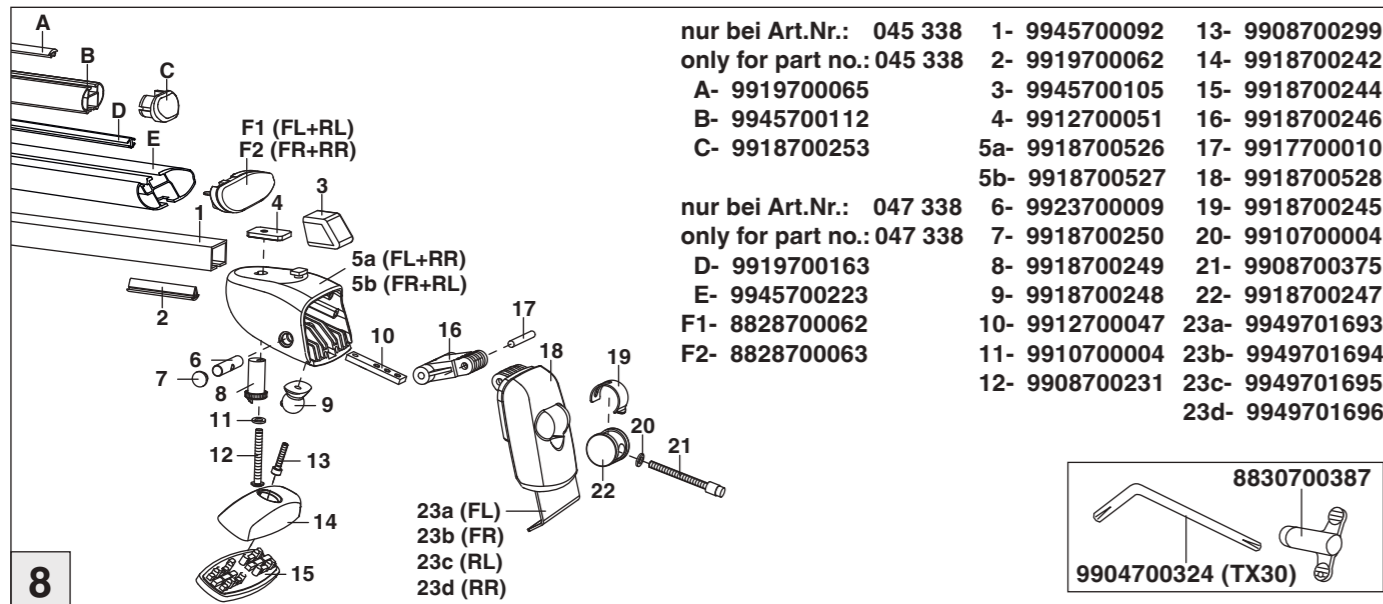

Atera SIGNO

Opel
Astra Sportstourer 04/2016–

6

nur bei / only for Part-No.: 045 338

7

8

Atera SIGNO

Opel
Astra Sports Tourer 04/2016–

Art.-Nr. / Part-No. : 044 338
Art.-Nr. / Part-No. : 045 338
Art.-Nr. / Part-No. : 047 338

Atera
Atera GmbH
Im Herrach 1
D-88299 Leutkirch
Internet: www.atera.de

© ATERA GmbH
Ref.-Nr.: 044 338_096454433800_992570050200
Ref.-Nr.: 045 338_096454533800_992570050200
Ref.-Nr.: 047 338_096454733800_992570050200
Stand/State: 08/01/2018 – Rev 00 Ver 01