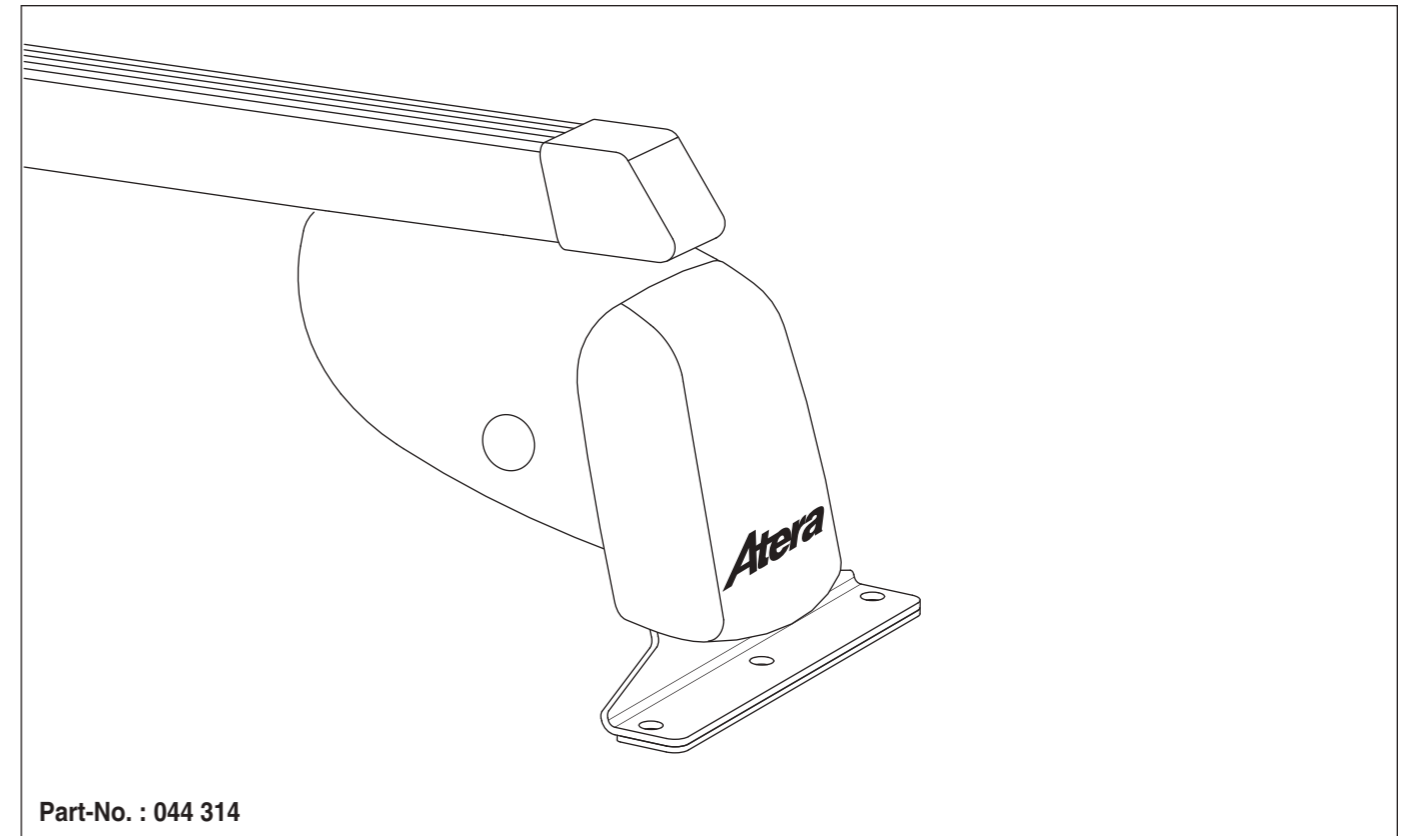

Atera SIGNO

Fiat Talento 06/2016–
Nissan NV300 11/2016–

Renault Trafic 02/2014–
Opel Vivaro 02/2014–

- | | |
|----------------|-----------------|
| 1- 9945700096 | 11- 9910700035 |
| 2- 9919700062 | 12- 9908700010 |
| 3- 9945700105 | 13- 99187000971 |
| 4- 9912700051 | 14- 9918700243 |
| 5a- 9918700526 | 15a- 9949701575 |
| 5b- 9918700527 | 15b- 9949701575 |
| 6- 9918700250 | 15c- 9949701575 |
| 7- 9918700249 | 15d- 9949701575 |
| 8- 9910700004 | |
| 9- 9908700231 | |
| 10- 9908700221 | |

Atera SIGNO

Renault
Trafic (H1, L1, L2) 09/2014–
Opel
Vivaro 09/2014–
Fiat
Talento 06/2016–
Nissan
NV300 11/2016–
Art.Nr. / Part-No. : 044 314

Atera
Atera GmbH
Im Herrach 1
D-88299 Leutkirch
Internet: www.atera.de