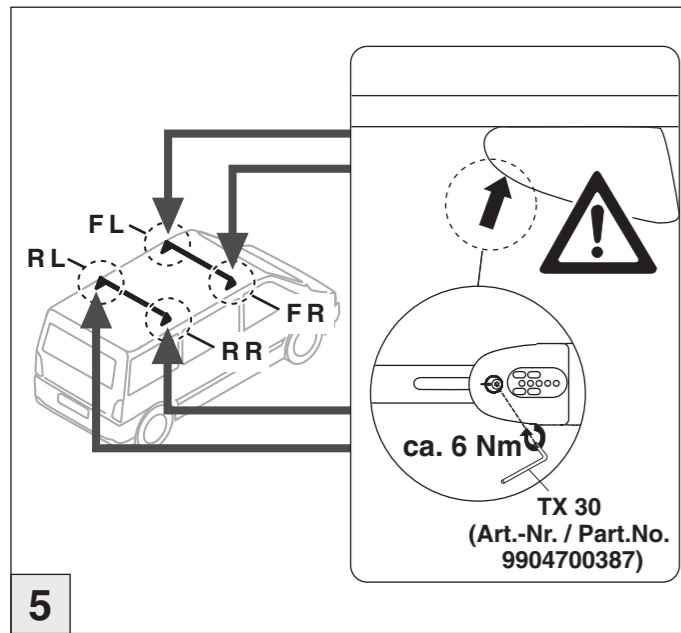

Atera SIGNO

Fiat Talento 06/2016–
Nissan NV300 11/2016–

Renault Trafic 02/2014–
Opel Vivaro 02/2014–

- | | |
|----------------|-----------------|
| 1- 9945700096 | 11- 9910700035 |
| 2- 9919700062 | 12- 9908700010 |
| 3- 9945700105 | 13- 99187000971 |
| 4- 9912700051 | 14- 9918700243 |
| 5a- 9918700526 | 15a- 9949701575 |
| 5b- 9918700527 | 15b- 9949701575 |
| 6- 9918700250 | 15c- 9949701575 |
| 7- 9918700249 | 15d- 9949701575 |
| 8- 9910700004 | |
| 9- 9908700231 | |
| 10- 9908700221 | |

Atera SIGNO

Renault
Trafic (H1, L1, L2) 09/2014–
Opel
Vivaro 09/2014–
Fiat
Talento 06/2016–
Nissan
NV300 11/2016–
Art.Nr. / Part-No. : 044 314

Atera
Atera GmbH
Im Herrach 1
D-88299 Leutkirch
Internet: www.atera.de

© ATERA GmbH
Ref.-Nr.: 044 314_096434431400_992570050200
Stand/State: 23/12/2016 – Rev 00 Ver 02

Atera SIGNO

Fiat Talento 06/2016–
Nissan NV300 11/2016–

Renault Trafic 02/2014–
Opel Vivaro 02/2014–

INFO

INFO