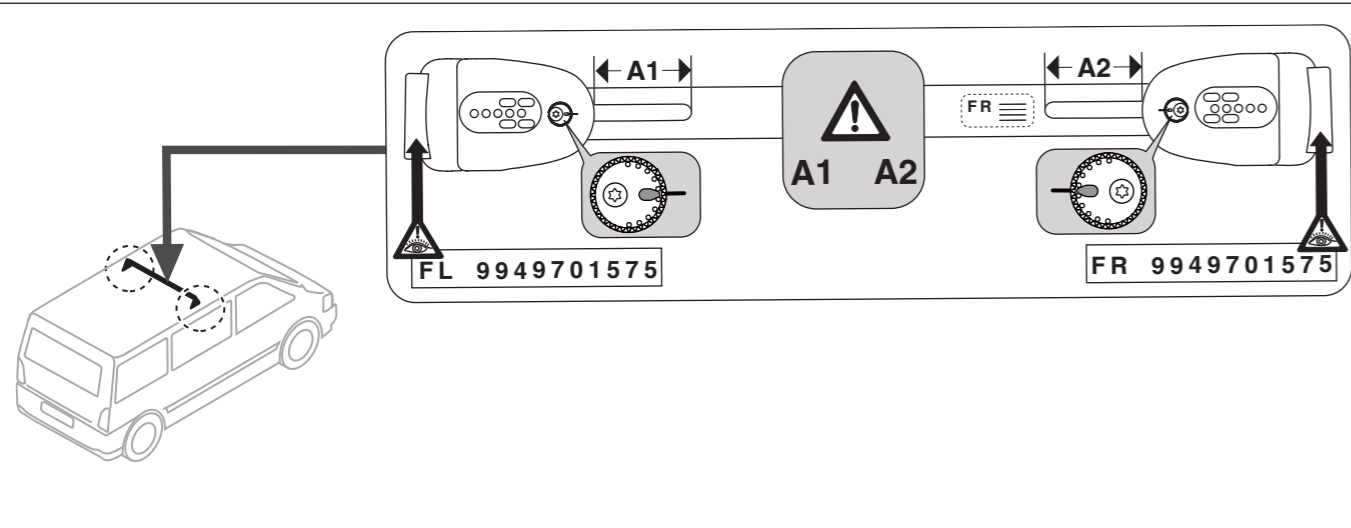

Atera SIGNO

Fiat Talento 06/2016–
Nissan NV300 11/2016–

Renault Trafic 02/2014–
Opel Vivaro 02/2014–

- | | |
|----------------|-----------------|
| 1- 9945700096 | 11- 9910700035 |
| 2- 9919700062 | 12- 9908700010 |
| 3- 9945700105 | 13- 99187000971 |
| 4- 9912700051 | 14- 9918700243 |
| 5a- 9918700526 | 15a- 9949701575 |
| 5b- 9918700527 | 15b- 9949701575 |
| 6- 9918700250 | 15c- 9949701575 |
| 7- 9918700249 | 15d- 9949701575 |
| 8- 9910700004 | |
| 9- 9908700231 | |
| 10- 9908700221 | |

Atera SIGNO

Renault
Trafic (H1, L1, L2) 09/2014–
Opel
Vivaro 09/2014–
Fiat
Talento 06/2016–
Nissan
NV300 11/2016–
Art.Nr. / Part-No. : 044 314

Atera
Atera GmbH
Im Herrach 1
D-88299 Leutkirch
Internet: www.atera.de

© ATERA GmbH
Ref.-Nr.: 044 314_096434431400_992570050200
Stand/State: 23/12/2016 – Rev 00 Ver 02

Atera SIGNO

Fiat Talento 06/2016–
Nissan NV300 11/2016–

Renault Trafic 02/2014–
Opel Vivaro 02/2014–

INFO

INFO