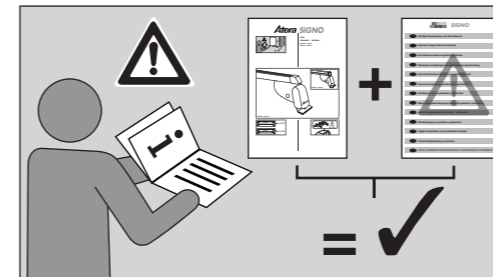

Atera SIGNO

Renault
Trafic (H1, L1, L2) 09/2014–
Opel
Vivaro 09/2014–
Fiat
Talento 06/2016–
Nissan
NV300 11/2016–
Art.Nr. / Part-No. : 044 314

Atera
Atera GmbH
Im Herrach 1
D-88299 Leutkirch
Internet: www.atera.de