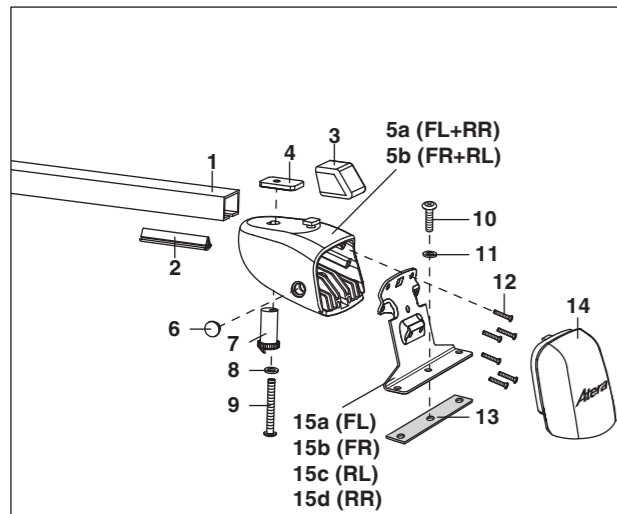

Atera SIGNO

Fiat Talento 06/2016–
Nissan NV300 11/2016–

Renault Trafic 02/2014–
Opel Vivaro 02/2014–

- | | |
|----------------|-----------------|
| 1- 9945700096 | 11- 9910700035 |
| 2- 9919700062 | 12- 9908700010 |
| 3- 9945700105 | 13- 99187000971 |
| 4- 9912700051 | 14- 9918700243 |
| 5a- 9918700526 | 15a- 9949701575 |
| 5b- 9918700527 | 15b- 9949701575 |
| 6- 9918700250 | 15c- 9949701575 |
| 7- 9918700249 | 15d- 9949701575 |
| 8- 9910700004 | |
| 9- 9908700231 | |
| 10- 9908700221 | |

Atera SIGNO

Renault
Trafic (H1, L1, L2) 09/2014–
Opel
Vivaro 09/2014–
Fiat
Talento 06/2016–
Nissan
NV300 11/2016–
Art.Nr. / Part-No. : 044 314

Atera
Atera GmbH
Im Herrach 1
D-88299 Leutkirch
Internet: www.atera.de

© ATERA GmbH
Ref.-Nr.: 044 314_096434431400_992570050200
Stand/State: 23/12/2016 – Rev 00 Ver 02

Atera SIGNO

Fiat Talento 06/2016–
Nissan NV300 11/2016–

Renault Trafic 02/2014–
Opel Vivaro 02/2014–

INFO

INFO