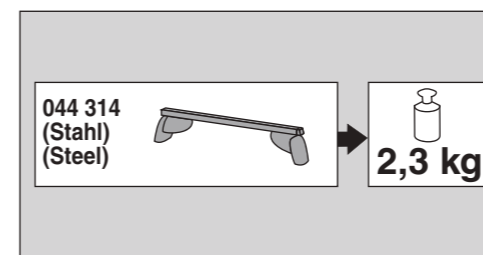

Atera
Atera GmbH
Im Herrach 1
D-88299 Leutkirch
Internet: www.atera.de

© ATERA GmbH
Ref.-Nr.: 044 314_096434431400_992570050200
Stand/State: 23/12/2016 – Rev 00 Ver 02