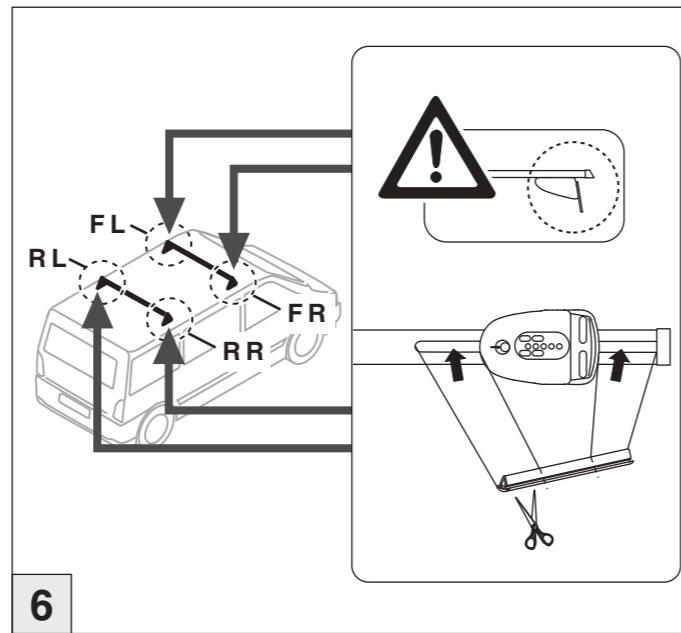

Atera SIGNO

Fiat Talento 06/2016–
Nissan NV300 11/2016–

Renault Trafic 02/2014–
Opel Vivaro 02/2014–

- | | |
|----------------|-----------------|
| 1- 9945700096 | 11- 9910700035 |
| 2- 9919700062 | 12- 9908700010 |
| 3- 9945700105 | 13- 99187000971 |
| 4- 9912700051 | 14- 9918700243 |
| 5a- 9918700526 | 15a- 9949701575 |
| 5b- 9918700527 | 15b- 9949701575 |
| 6- 9918700250 | 15c- 9949701575 |
| 7- 9918700249 | 15d- 9949701575 |
| 8- 9910700004 | |
| 9- 9908700231 | |
| 10- 9908700221 | |

Atera SIGNO

Renault
Trafic (H1, L1, L2) 09/2014–
Opel
Vivaro 09/2014–
Fiat
Talento 06/2016–
Nissan
NV300 11/2016–
Art.Nr. / Part-No. : 044 314

Atera
Atera GmbH
Im Herrach 1
D-88299 Leutkirch
Internet: www.atera.de

© ATERA GmbH
Ref.-Nr.: 044 314_096434431400_992570050200
Stand/State: 23/12/2016 – Rev 00 Ver 02

Atera SIGNO

Fiat Talento 06/2016–
Nissan NV300 11/2016–

Renault Trafic 02/2014–
Opel Vivaro 02/2014–

INFO

INFO