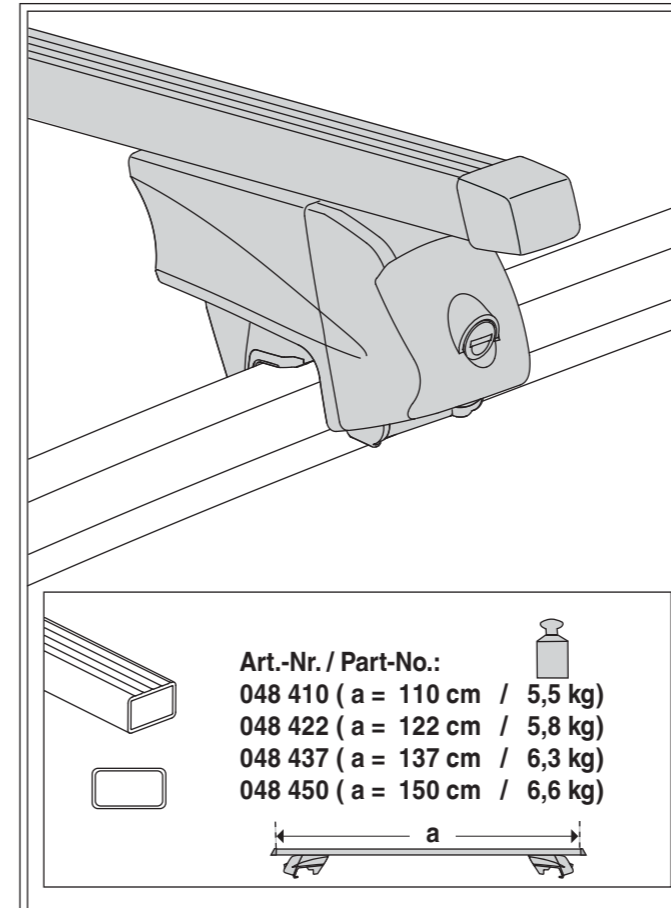

Atera SIGNO RTD

Atera SIGNO RTD

Art.-Nr. / Part-No.:	
	048 410
	048 510
	048 422
	048 522
	048 437
	048 537
	048 450
	048 550

Atera
MADE IN GERMANY
Atera GmbH
Im Herrach 1
D-88299 Leutkirch
Internet: www.atera.de