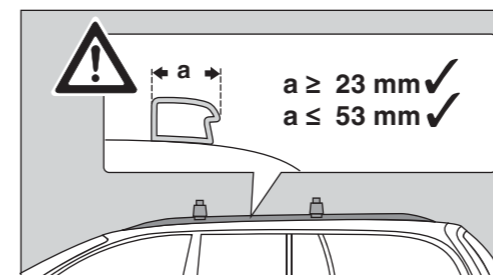

Atera
MADE IN GERMANY
Atera GmbH
Im Herrach 1
D-88299 Leutkirch
Internet: www.atera.de

Ref.-Nr.: 048 410_096594841000_992570051001 – Ref.-Nr.: 048 510_096594851000_992570051001
Ref.-Nr.: 048 422_096594842200_992570051001 – Ref.-Nr.: 048 522_096594852200_992570051001
Ref.-Nr.: 048 437_096594843700_992570051001 – Ref.-Nr.: 048 537_096594853700_992570051001
Ref.-Nr.: 048 450_096594845000_992570051001 – Ref.-Nr.: 048 550_096594855000_992570051001
Stand/State: 23/10/2018 - © ATERA GmbH

Rev 01 Ver 32