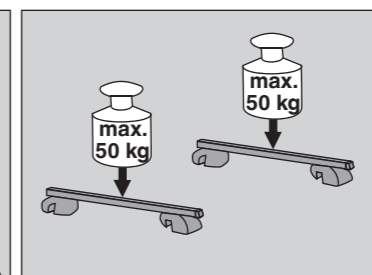

Atera
MADE IN GERMANY
Atera GmbH
Im Herrach 1
D-88299 Leutkirch
Internet: www.atera.de

Ref.-Nr.: 048 410_096594841000_992570051001 – Ref.-Nr.: 048 510_096594851000_992570051001
Ref.-Nr.: 048 422_096594842200_992570051001 – Ref.-Nr.: 048 522_096594852200_992570051001
Ref.-Nr.: 048 437_096594843700_992570051001 – Ref.-Nr.: 048 537_096594853700_992570051001
Ref.-Nr.: 048 450_096594845000_992570051001 – Ref.-Nr.: 048 550_096594855000_992570051001
Stand/State: 23/10/2018 - © ATERA GmbH

Rev 01 Ver 32