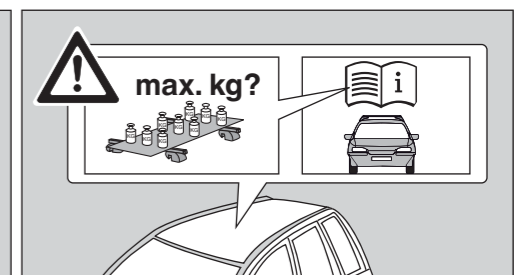

Atera
MADE IN GERMANY
Atera GmbH
Im Herrach 1
D-88299 Leutkirch
Internet: www.atera.de

Ref.-Nr.: 048 410_096594841000_992570051001 – Ref.-Nr.: 048 510_096594851000_992570051001
Ref.-Nr.: 048 422_096594842200_992570051001 – Ref.-Nr.: 048 522_096594852200_992570051001
Ref.-Nr.: 048 437_096594843700_992570051001 – Ref.-Nr.: 048 537_096594853700_992570051001
Ref.-Nr.: 048 450_096594845000_992570051001 – Ref.-Nr.: 048 550_096594855000_992570051001
Stand/State: 23/10/2018 - © ATERA GmbH

Rev 01 Ver 32