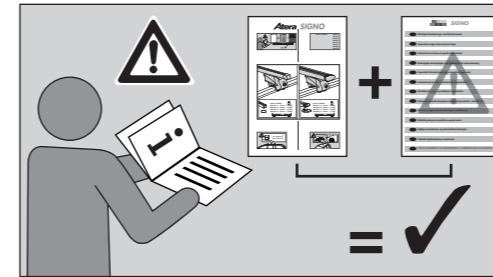

Atera SIGNO RTD

Atera SIGNO RTD

Art.-Nr. / Part-No.:	
	048 410
	048 510
	048 422
	048 522
	048 437
	048 537
	048 450
	048 550

Atera
MADE IN GERMANY
Atera GmbH
Im Herrach 1
D-88299 Leutkirch
Internet: www.atera.de