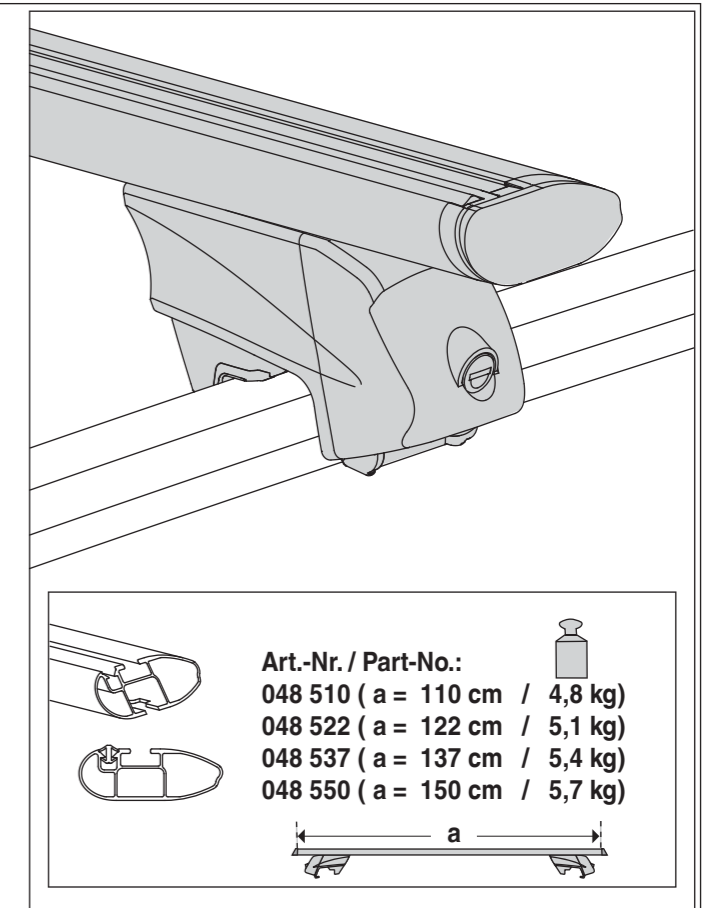

Atera SIGNO RTD

Atera SIGNO RTD

Art.-Nr. / Part-No.:	
	048 410
	048 510
	048 422
	048 522
	048 437
	048 537
	048 450
	048 550

Atera
MADE IN GERMANY
Atera GmbH
Im Herrach 1
D-88299 Leutkirch
Internet: www.atera.de