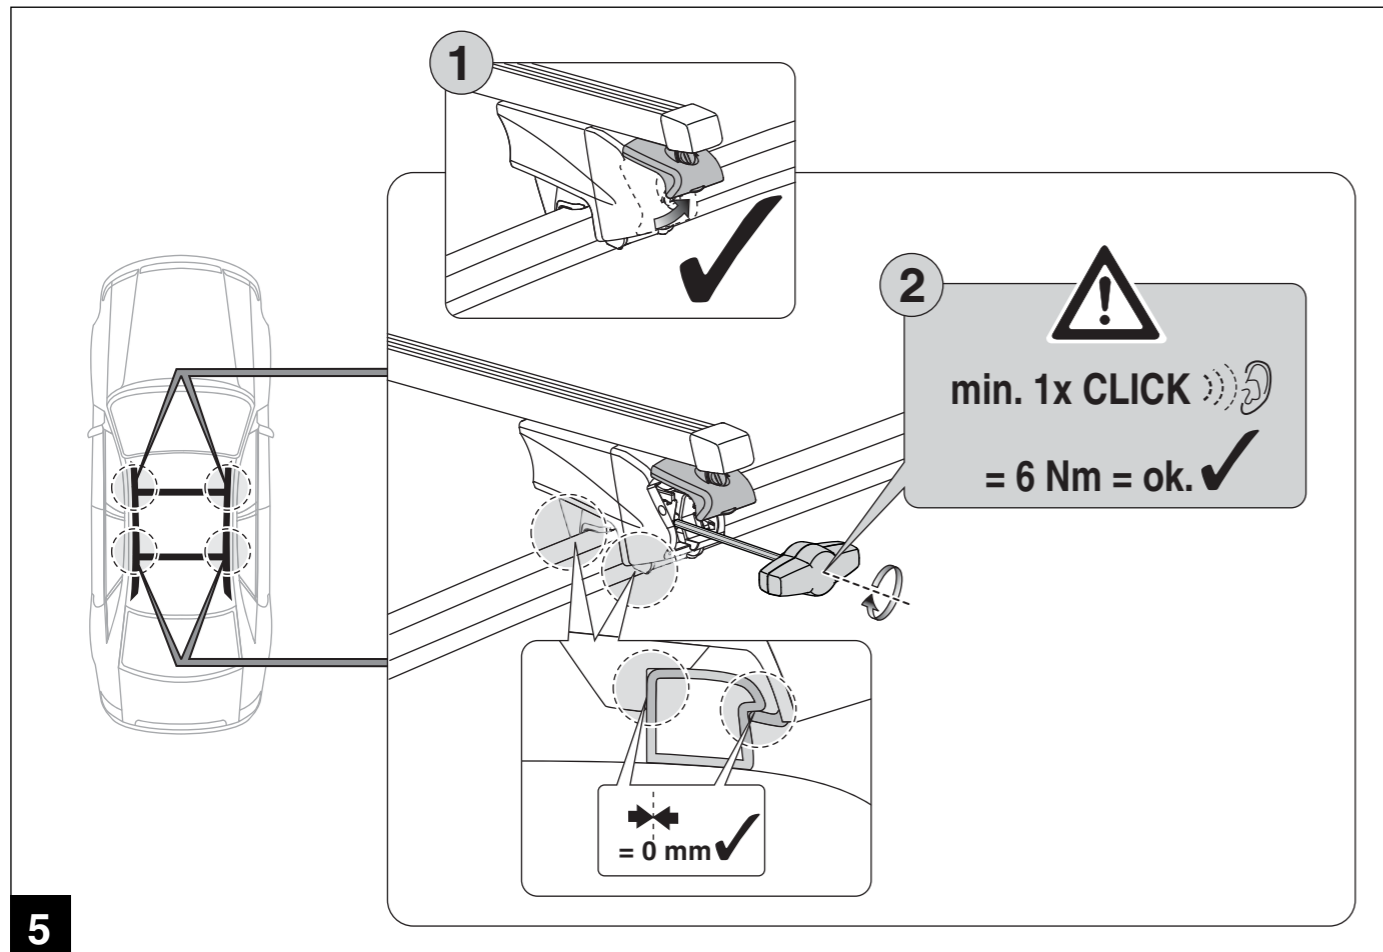

Atera SIGNO RTD