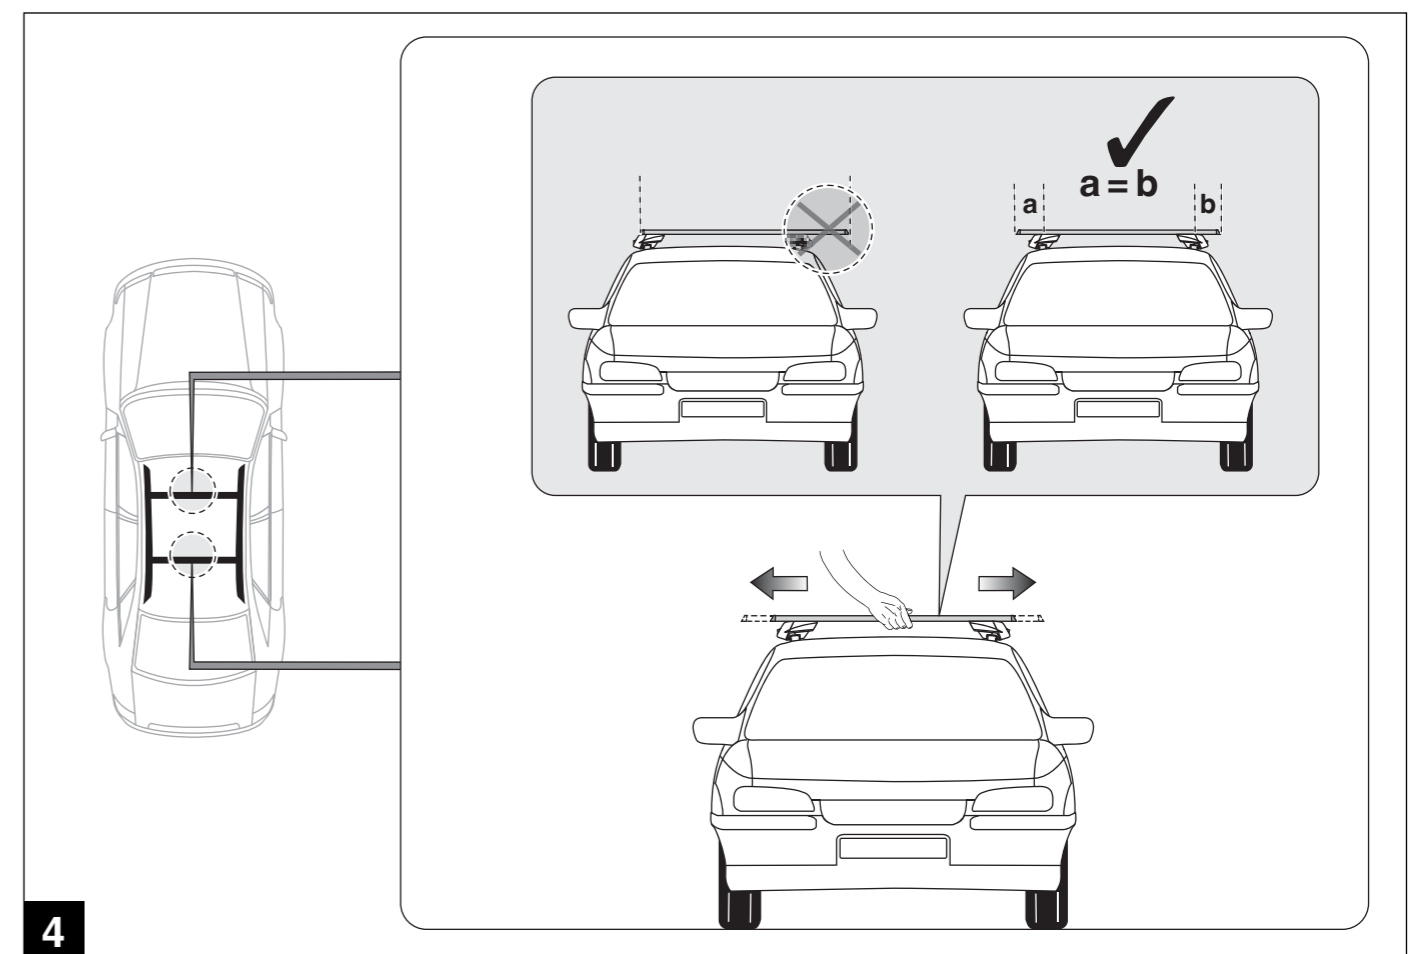

*** Nicht für Modelle mit Panoramadach geeignet! / Not suitable for models with panoramic roof!

Atera SIGNO RTD

Atera SIGNO RTD

048 410 / 048 510 (110cm)			
 Passend für Fahrzeugtyp: Suitable for vehicle type:	Baujahr: Model year:	 Passend für Fahrzeugtyp: Suitable for vehicle type:	Baujahr: Model year:
Ford			
Fiesta Active Reling	05/2018 –		
Opel			
Mokka Reling	11/2012 – 10/2016		
Mokka X Reling	10/2016 –		
Astra Sports Tourer Reling	11/2010 – 04/2016		
Seat			
Altea XL Reling	12/2006 –		
Altea Freetrack Reling	01/2008 –		
Ibiza ST Reling	07/2010 –		
Skoda			
Fabia Combi Reling	01/2015 –		
Toyota			
Auris Touring Sports Reling	08/2013 –		
VW			
Up Cross Reling	09/2013 –		
Polo Cross Reling	06/2010 –		
Golf VI Plus Reling	03/2009 – 05/2014		
Golf VII Alltrack Reling	04/2015 –		
Golf VII Variant Reling	08/2013 –		
Golf Sportsvan Reling	05/2014 –		
Tiguan Reling	11/2007 – 04/2016		