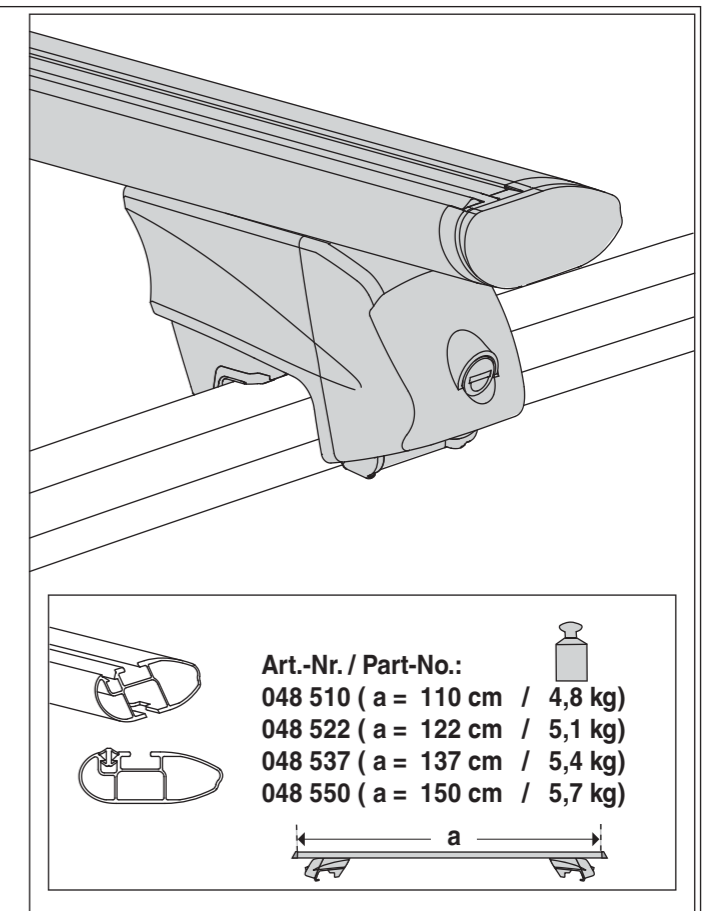

Atera SIGNO RTD

Atera SIGNO RTD

Art.-Nr. / Part-No.:	
	048 410
	048 510
	048 422
	048 522
	048 437
	048 537
	048 450
	048 550

Atera
MADE IN GERMANY
Atera GmbH
Im Herrach 1
D-88299 Leutkirch
Internet: www.atera.de