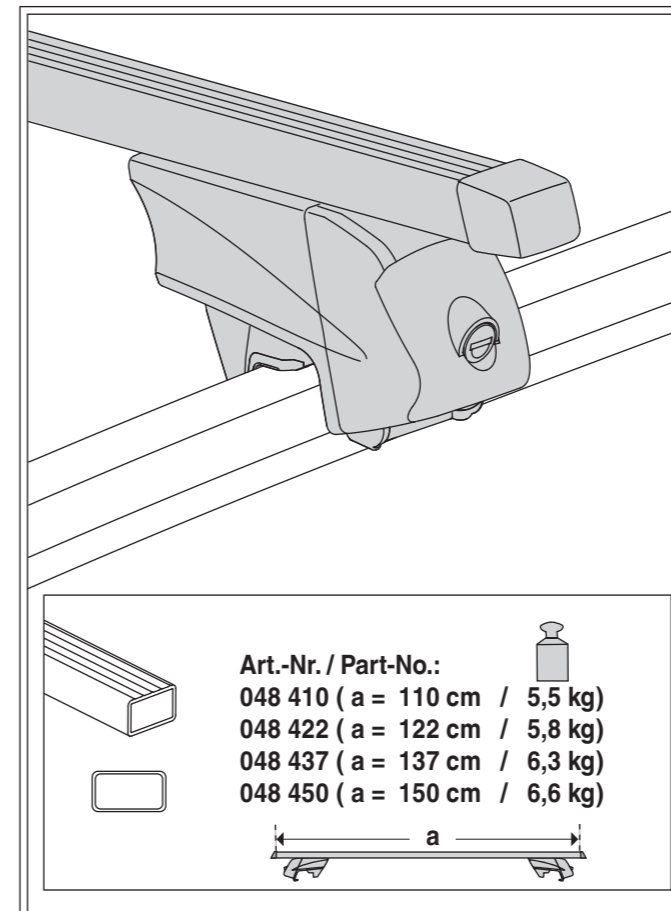

Atera SIGNO RTD

Atera SIGNO RTD

Art.-Nr. / Part-No.:	
	048 410
	048 510
	048 422
	048 522
	048 437
	048 537
	048 450
	048 550

Atera
MADE IN GERMANY
Atera GmbH
Im Herrach 1
D-88299 Leutkirch
Internet: www.atera.de