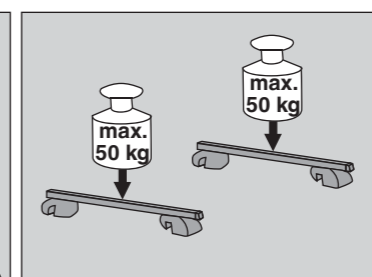

Atera
MADE IN GERMANY
Atera GmbH
Im Herrach 1
D-88299 Leutkirch
Internet: www.atera.de

Ref.-Nr.: 048 410_096594841000_992570051001 – Ref.-Nr.: 048 510_096594851000_992570051001
Ref.-Nr.: 048 422_096594842200_992570051001 – Ref.-Nr.: 048 522_096594852200_992570051001
Ref.-Nr.: 048 437_096594843700_992570051001 – Ref.-Nr.: 048 537_096594853700_992570051001
Ref.-Nr.: 048 450_096594845000_992570051001 – Ref.-Nr.: 048 550_096594855000_992570051001
Stand/State: 23/10/2018 - © ATERA GmbH

Rev 01 Ver 32