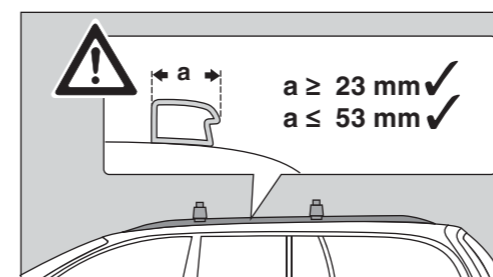

Atera
MADE IN GERMANY
Atera GmbH
Im Herrach 1
D-88299 Leutkirch
Internet: www.atera.de

Ref.-Nr.: 048 410_096594841000_992570051001 – Ref.-Nr.: 048 510_096594851000_992570051001
Ref.-Nr.: 048 422_096594842200_992570051001 – Ref.-Nr.: 048 522_096594852200_992570051001
Ref.-Nr.: 048 437_096594843700_992570051001 – Ref.-Nr.: 048 537_096594853700_992570051001
Ref.-Nr.: 048 450_096594845000_992570051001 – Ref.-Nr.: 048 550_096594855000_992570051001
Stand/State: 23/10/2018 - © ATERA GmbH

Rev 01 Ver 32