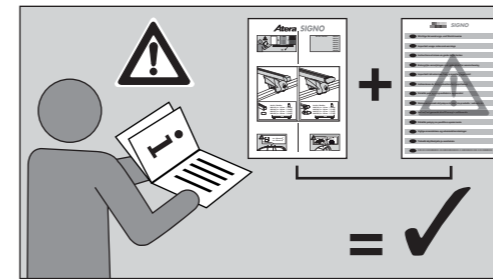

Atera SIGNO RTD

Atera SIGNO RTD

Art.-Nr. / Part-No.:	
	048 410
	048 510
	048 422
	048 522
	048 437
	048 537
	048 450
	048 550

Atera
MADE IN GERMANY
Atera GmbH
Im Herrach 1
D-88299 Leutkirch
Internet: www.atera.de