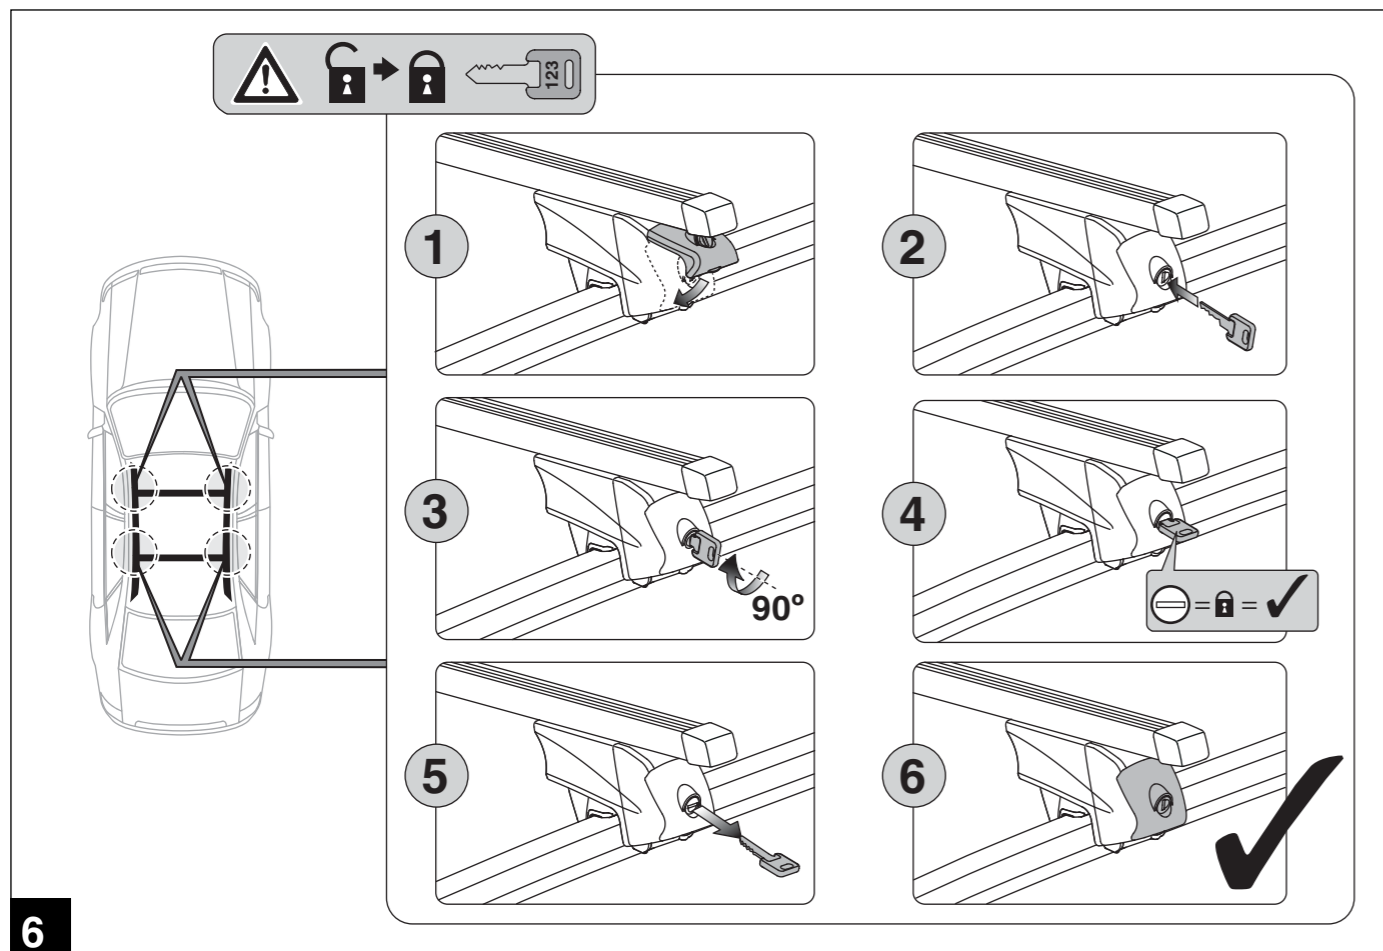

Atera SIGNO RTD