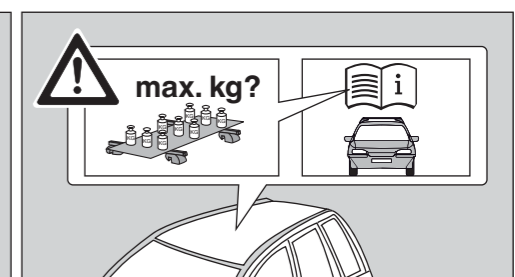

Atera
MADE IN GERMANY
Atera GmbH
Im Herrach 1
D-88299 Leutkirch
Internet: www.atera.de

Ref.-Nr.: 048 410_096594841000_992570051001 – Ref.-Nr.: 048 510_096594851000_992570051001
Ref.-Nr.: 048 422_096594842200_992570051001 – Ref.-Nr.: 048 522_096594852200_992570051001
Ref.-Nr.: 048 437_096594843700_992570051001 – Ref.-Nr.: 048 537_096594853700_992570051001
Ref.-Nr.: 048 450_096594845000_992570051001 – Ref.-Nr.: 048 550_096594855000_992570051001
Stand/State: 23/10/2018 - © ATERA GmbH

Rev 01 Ver 32