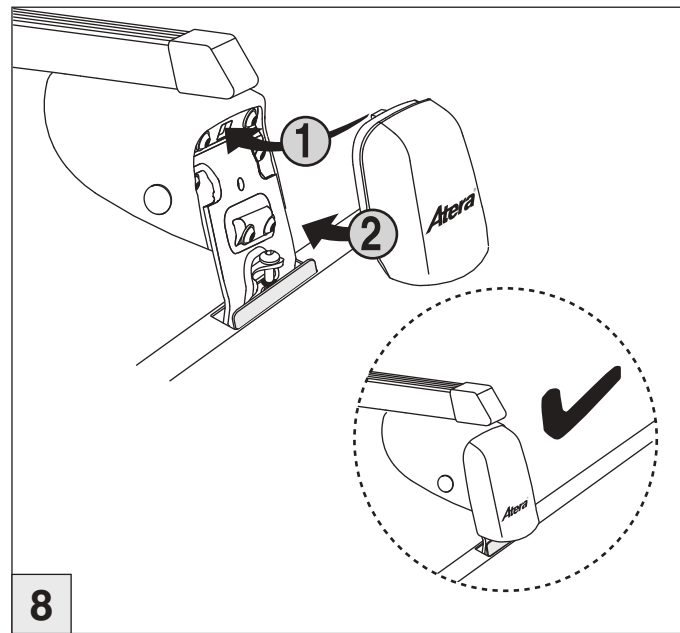

# Atera SIGNO

BMW  
4er Gran Coupe (F36) 06/2014-

# Atera SIGNO

BMW  
4er Gran Coupe (F36) 06/2014-

Part-No. : 044 312  
Part-No. : 045 312

7

8

nur bei / only for Part-No.: 045 312

9

- nur bei Art.Nr.: 045 312  
only for part no.: 045 312
- |               |                 |
|---------------|-----------------|
| A- 9919700065 | 11- 9910700004  |
| B- 9945700111 | 12- 9908700010  |
| C- 9918700253 | 13- 9922700204  |
|               | 14- 9918700243  |
|               | 15a- 9949700369 |
|               | 15b- 9949700370 |
|               | 15c- 9949700743 |
|               | 15d- 9949700742 |
- |                 |
|-----------------|
| 1- 9945700090   |
| 2- 9919700062   |
| 3- 9945700105   |
| 4- 9912700051   |
| 5a- 9918700526  |
| 5b- 9918700527  |
| 6- 9918700250   |
| 7- 9918700249   |
| 8- 9910700004   |
| 9- 9908700231   |
| 10a- 9908700218 |
| 10b- 9908700222 |
- TX30  
9904700387