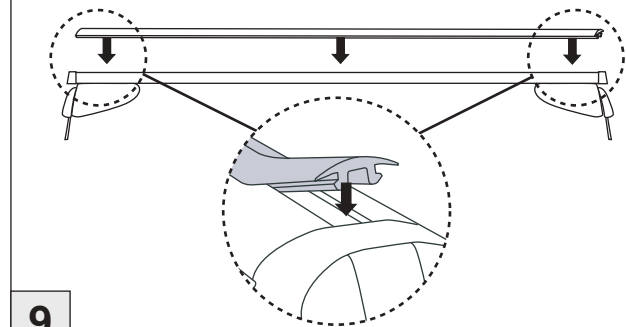

# Atera SIGNO

BMW  
4er Gran Coupe (F36) 06/2014-

Part-No. : 044 312  
Part-No. : 045 312

7

8

nur bei / only for Part-No.: 045 312

9

- nur bei Art.Nr.: 045 312  
only for part no.: 045 312
- |               |                 |
|---------------|-----------------|
| A- 9919700065 | 11- 9910700004  |
| B- 9945700111 | 12- 9908700010  |
| C- 9918700253 | 13- 9922700204  |
|               | 14- 9918700243  |
|               | 15a- 9949700369 |
|               | 15b- 9949700370 |
|               | 15c- 9949700743 |
|               | 15d- 9949700742 |
- |                 |
|-----------------|
| 1- 9945700090   |
| 2- 9919700062   |
| 3- 9945700105   |
| 4- 9912700051   |
| 5a- 9918700526  |
| 5b- 9918700527  |
| 6- 9918700250   |
| 7- 9918700249   |
| 8- 9910700004   |
| 9- 9908700231   |
| 10a- 9908700218 |
| 10b- 9908700222 |
- TX30  
9904700387