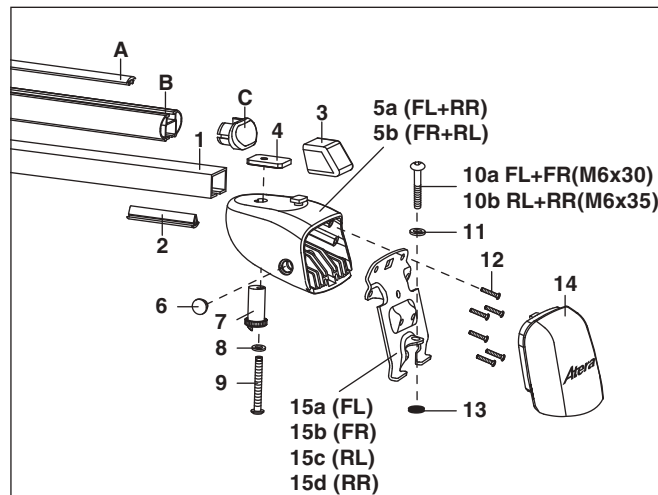

# Atera SIGNO

BMW  
4er Gran Coupe (F36) 06/2014-

Part-No. : 044 312  
Part-No. : 045 312

7

8

nur bei / only for Part-No.: 045 312

9

- nur bei Art.Nr.: 045 312  
only for part no.: 045 312
- |               |                 |
|---------------|-----------------|
| A- 9919700065 | 11- 9910700004  |
| B- 9945700111 | 12- 9908700010  |
| C- 9918700253 | 13- 9922700204  |
|               | 14- 9918700243  |
|               | 15a- 9949700369 |
|               | 15b- 9949700370 |
|               | 15c- 9949700743 |
|               | 15d- 9949700742 |
- |                 |
|-----------------|
| 1- 9945700090   |
| 2- 9919700062   |
| 3- 9945700105   |
| 4- 9912700051   |
| 5a- 9918700526  |
| 5b- 9918700527  |
| 6- 9918700250   |
| 7- 9918700249   |
| 8- 9910700004   |
| 9- 9908700231   |
| 10a- 9908700218 |
| 10b- 9908700222 |
- TX30  
9904700387

10

Part-No. : 044 312

Part-No. : 045 312

**Atera**  
MADE IN GERMANY

Atera GmbH  
Im Herrach 1  
D-88299 Leutkirch  
Internet: www.atera.de

© ATERA GmbH  
Ref.-Nr.: 044 312\_096434431200\_992570050200  
Ref.-Nr.: 045 312\_096434531200\_992570050200  
Stand/State: 27/10/2014 – Rev 00 Ver 00