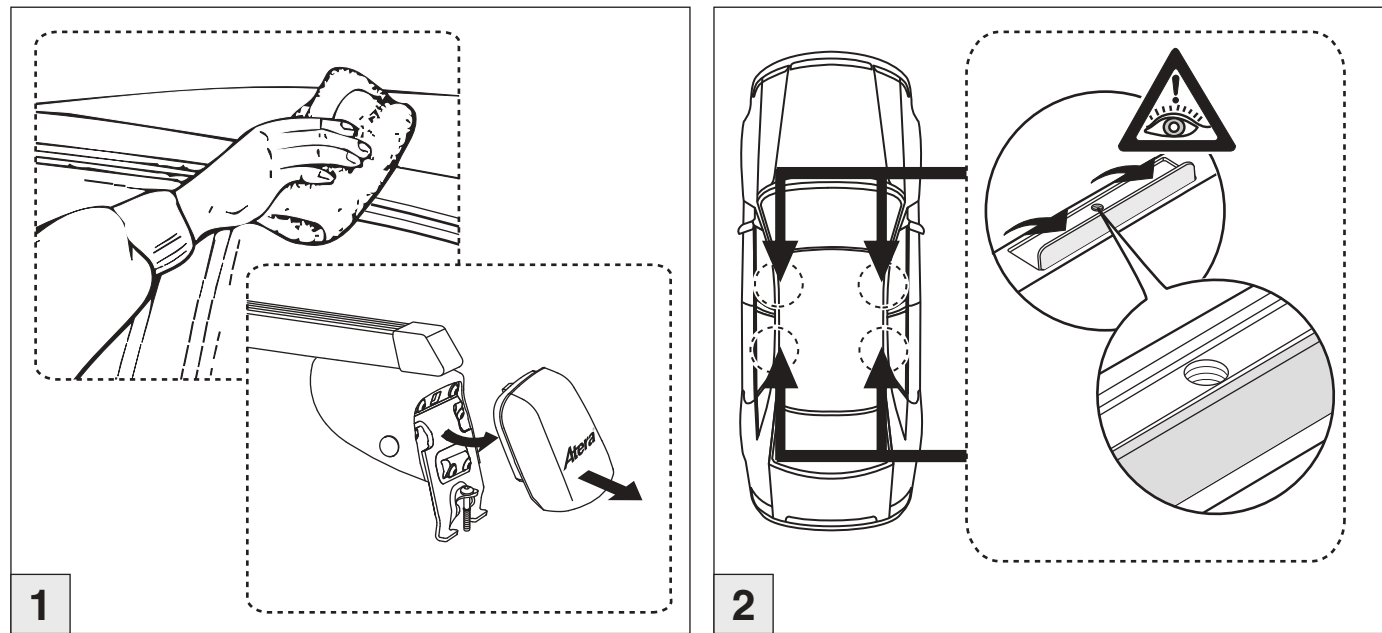

Atera SIGNO

BMW
4er Gran Coupe (F36) 06/2014-