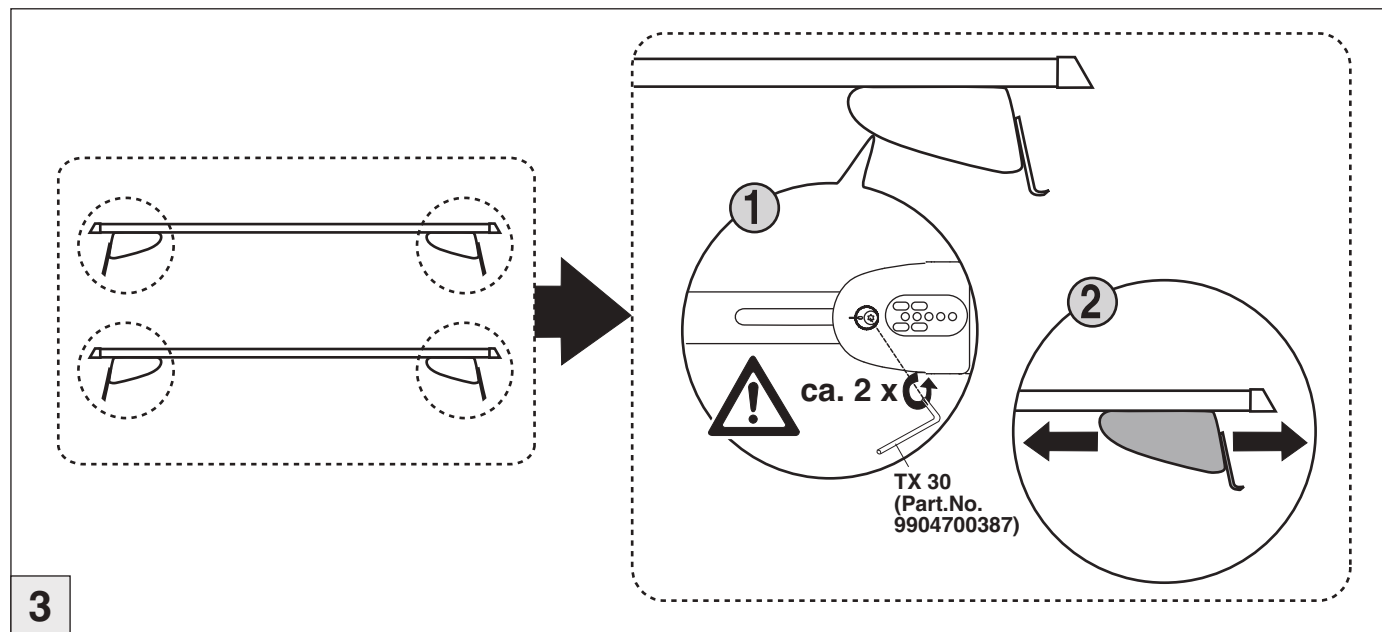

Atera SIGNO

BMW
4er Gran Coupe (F36) 06/2014-