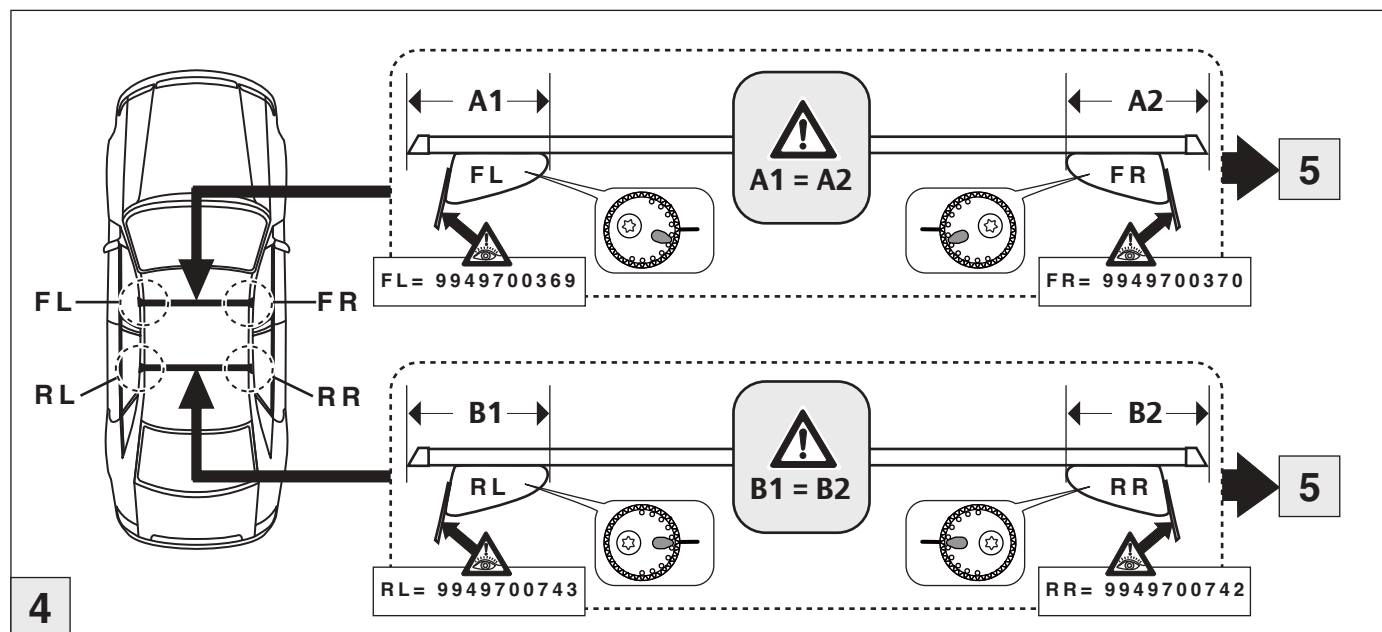

Atera SIGNO

BMW
4er Gran Coupe (F36) 06/2014-