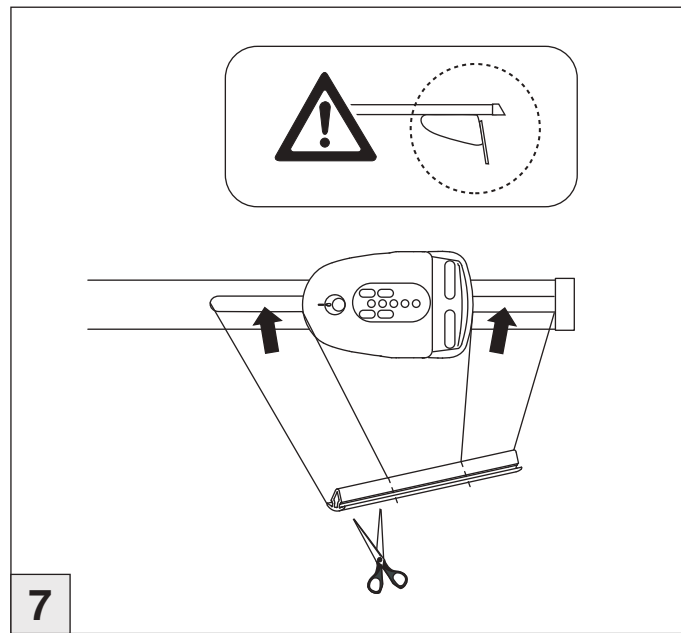

# Atera SIGNO

BMW  
4er Gran Coupe (F36) 06/2014-

Part-No. : 044 312  
Part-No. : 045 312

7

8

nur bei / only for Part-No.: 045 312

9

- nur bei Art.Nr.: 045 312  
only for part no.: 045 312
- |               |                 |
|---------------|-----------------|
| A- 9919700065 | 11- 9910700004  |
| B- 9945700111 | 12- 9908700010  |
| C- 9918700253 | 13- 9922700204  |
|               | 14- 9918700243  |
|               | 15a- 9949700369 |
|               | 15b- 9949700370 |
|               | 15c- 9949700743 |
|               | 15d- 9949700742 |
- |                 |
|-----------------|
| 1- 9945700090   |
| 2- 9919700062   |
| 3- 9945700105   |
| 4- 9912700051   |
| 5a- 9918700526  |
| 5b- 9918700527  |
| 6- 9918700250   |
| 7- 9918700249   |
| 8- 9910700004   |
| 9- 9908700231   |
| 10a- 9908700218 |
| 10b- 9908700222 |
- TX30  
9904700387