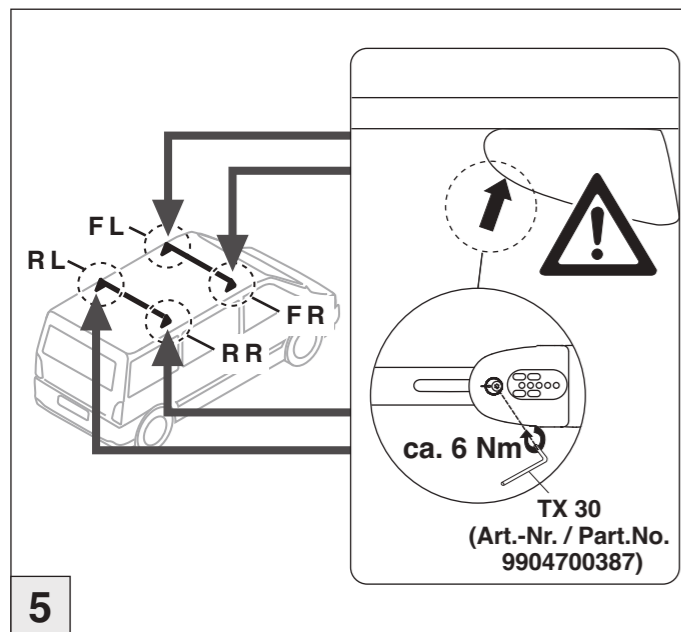

# Atera SIGNO

Ford Transit Connect 02/2014–  
Ford Tourneo Connect 02/2014–

Ford Grand Transit Connect 02/2014–  
Ford Grand Tourneo Connect 02/2014–

# Atera SIGNO

nur bei / only for Part-No.: 045 304

- nur bei Art.Nr.: 045 304  
only for part no.: 045 304
- |               |                 |
|---------------|-----------------|
| A- 9919700065 | 11- 9910700035  |
| B- 9945700112 | 12- 9908700010  |
| C- 9918700253 | 13a- 9918700962 |
|               | 13b- 9912700118 |
|               | 14- 9918700243  |
|               | 15a- 9949701537 |
|               | 15b- 9949701537 |
|               | 15c- 9949701537 |
|               | 15d- 9949701537 |
- |                |
|----------------|
| 1- 9945700092  |
| 2- 9919700062  |
| 3- 9945700105  |
| 4- 9912700051  |
| 5a- 9918700526 |
| 5b- 9918700527 |
| 6- 9918700250  |
| 7- 9918700249  |
| 8- 9910700004  |
| 9- 9908700231  |
| 10- 9908700221 |