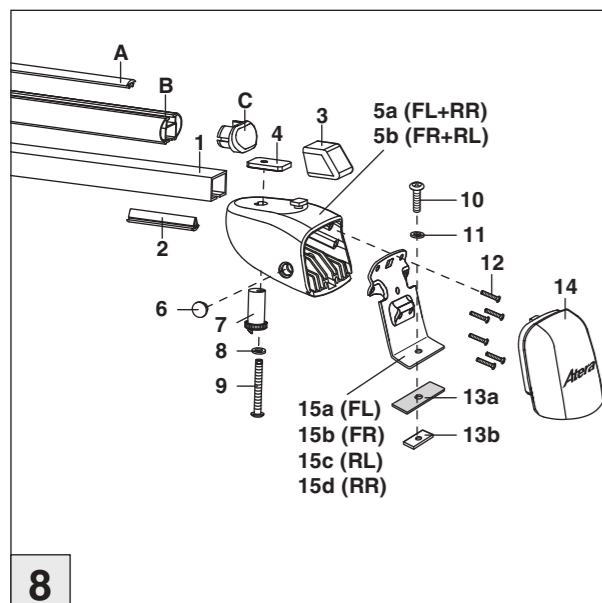

# Atera SIGNO

nur bei / only for Part-No.: 045 304

- nur bei Art.Nr.: 045 304  
only for part no.: 045 304
- |               |                 |
|---------------|-----------------|
| A- 9919700065 | 11- 9910700035  |
| B- 9945700112 | 12- 9908700010  |
| C- 9918700253 | 13a- 9918700962 |
|               | 13b- 9912700118 |
|               | 14- 9918700243  |
|               | 15a- 9949701537 |
|               | 15b- 9949701537 |
|               | 15c- 9949701537 |
|               | 15d- 9949701537 |
- |                |
|----------------|
| 1- 9945700092  |
| 2- 9919700062  |
| 3- 9945700105  |
| 4- 9912700051  |
| 5a- 9918700526 |
| 5b- 9918700527 |
| 6- 9918700250  |
| 7- 9918700249  |
| 8- 9910700004  |
| 9- 9908700231  |
| 10- 9908700221 |