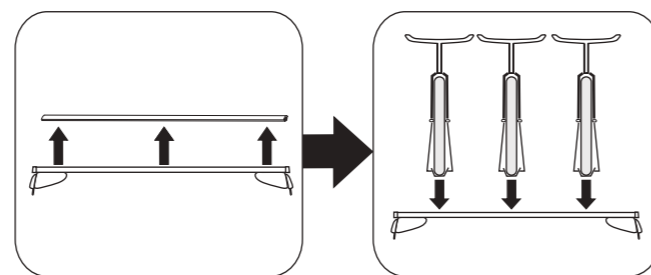

# Atera SIGNO

nur bei / only for Part-No.: 045 304

- nur bei Art.Nr.: 045 304  
only for part no.: 045 304
- |               |                 |
|---------------|-----------------|
| A- 9919700065 | 11- 9910700035  |
| B- 9945700112 | 12- 9908700010  |
| C- 9918700253 | 13a- 9918700962 |
|               | 13b- 9912700118 |
|               | 14- 9918700243  |
|               | 15a- 9949701537 |
|               | 15b- 9949701537 |
|               | 15c- 9949701537 |
|               | 15d- 9949701537 |
- |                |
|----------------|
| 1- 9945700092  |
| 2- 9919700062  |
| 3- 9945700105  |
| 4- 9912700051  |
| 5a- 9918700526 |
| 5b- 9918700527 |
| 6- 9918700250  |
| 7- 9918700249  |
| 8- 9910700004  |
| 9- 9908700231  |
| 10- 9908700221 |