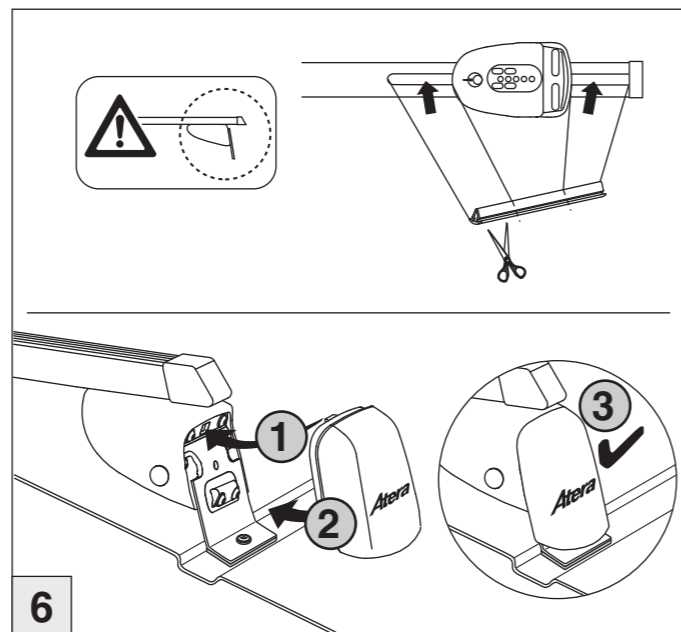

# Atera SIGNO

nur bei / only for Part-No.: 045 304

- nur bei Art.Nr.: 045 304  
only for part no.: 045 304
- |               |                 |
|---------------|-----------------|
| A- 9919700065 | 11- 9910700035  |
| B- 9945700112 | 12- 9908700010  |
| C- 9918700253 | 13a- 9918700962 |
|               | 13b- 9912700118 |
|               | 14- 9918700243  |
|               | 15a- 9949701537 |
|               | 15b- 9949701537 |
|               | 15c- 9949701537 |
|               | 15d- 9949701537 |
- |                |
|----------------|
| 1- 9945700092  |
| 2- 9919700062  |
| 3- 9945700105  |
| 4- 9912700051  |
| 5a- 9918700526 |
| 5b- 9918700527 |
| 6- 9918700250  |
| 7- 9918700249  |
| 8- 9910700004  |
| 9- 9908700231  |
| 10- 9908700221 |