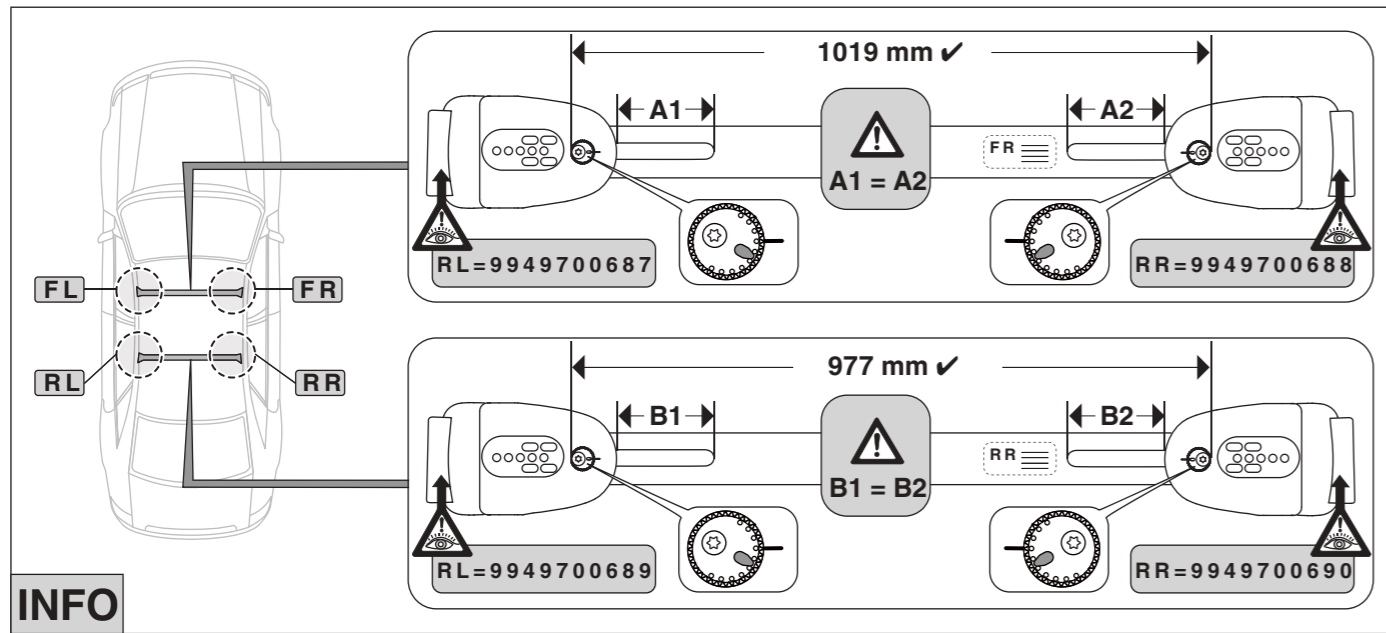

Atera SIGNO

VW Golf VII 11/2012-
(5-türig/doors/portes)