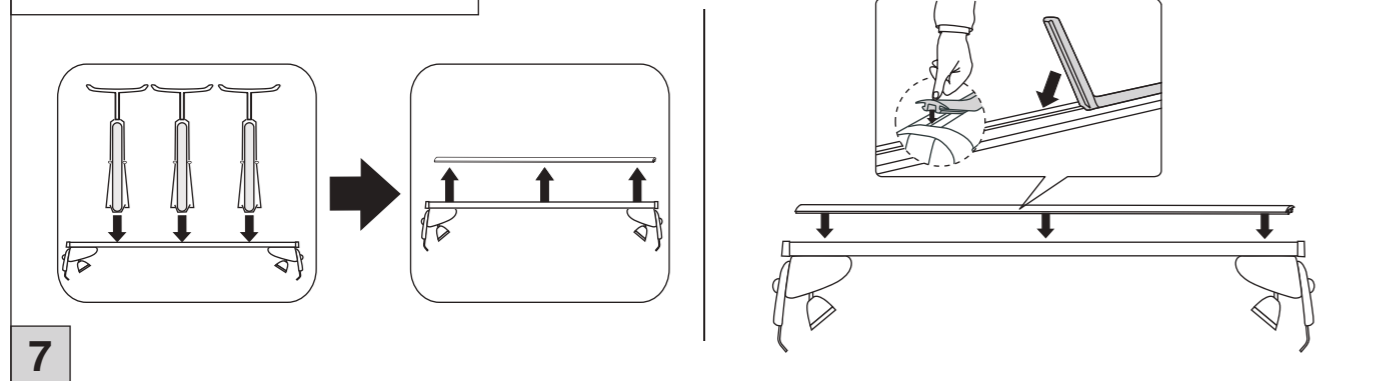

Atera SIGNO

VW Golf VII 11/2012-
(5-türig/doors/portes)

6

nur bei / only for Part-No.: 047 272

7

8

Atera SIGNO

VW