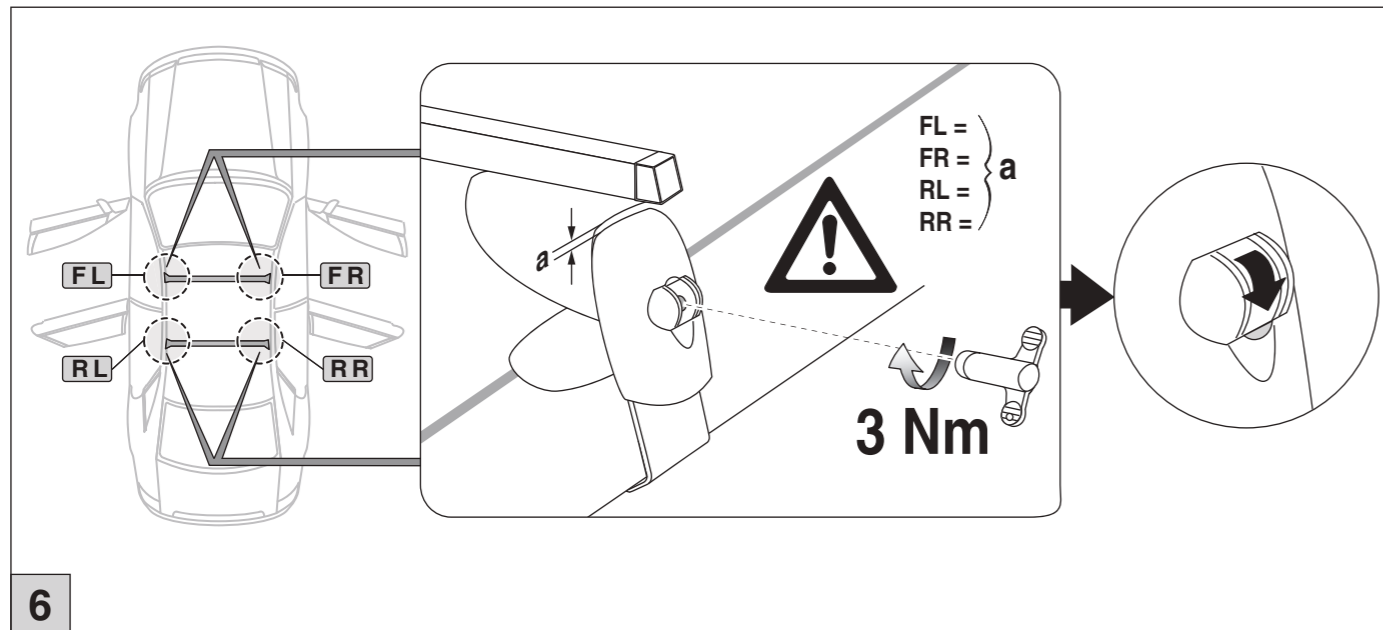

Atera SIGNO

VW Golf VII 11/2012-
(5-türig/doors/portes)

6

nur bei / only for Part-No.: 047 272

7

8

Atera SIGNO

VW