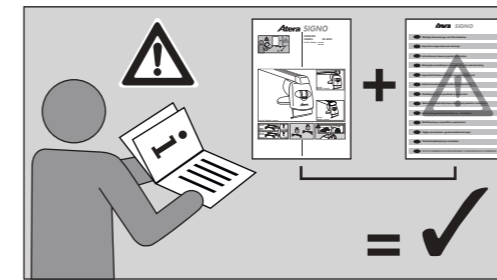

Art.-Nr. / Part-No. : 044 272

Art.-Nr. / Part-No. : 045 272 (Alu)

Art.-Nr. / Part-No.: 047 272 (Alu Aero)