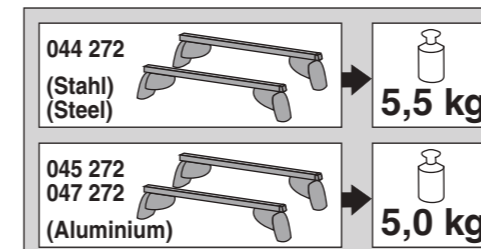

Golf VII
(5-türig/doors/portes)

11/2012-

Art.-Nr. / Part-No. : 044 272

Art.-Nr. / Part-No. : 045 272

Art.-Nr. / Part-No. : 047 272

Art.-Nr. / Part-No. : 044 272

Art.-Nr. / Part-No. : 045 272 (Alu)

Art.-Nr. / Part-No.: 047 272 (Alu Aero)