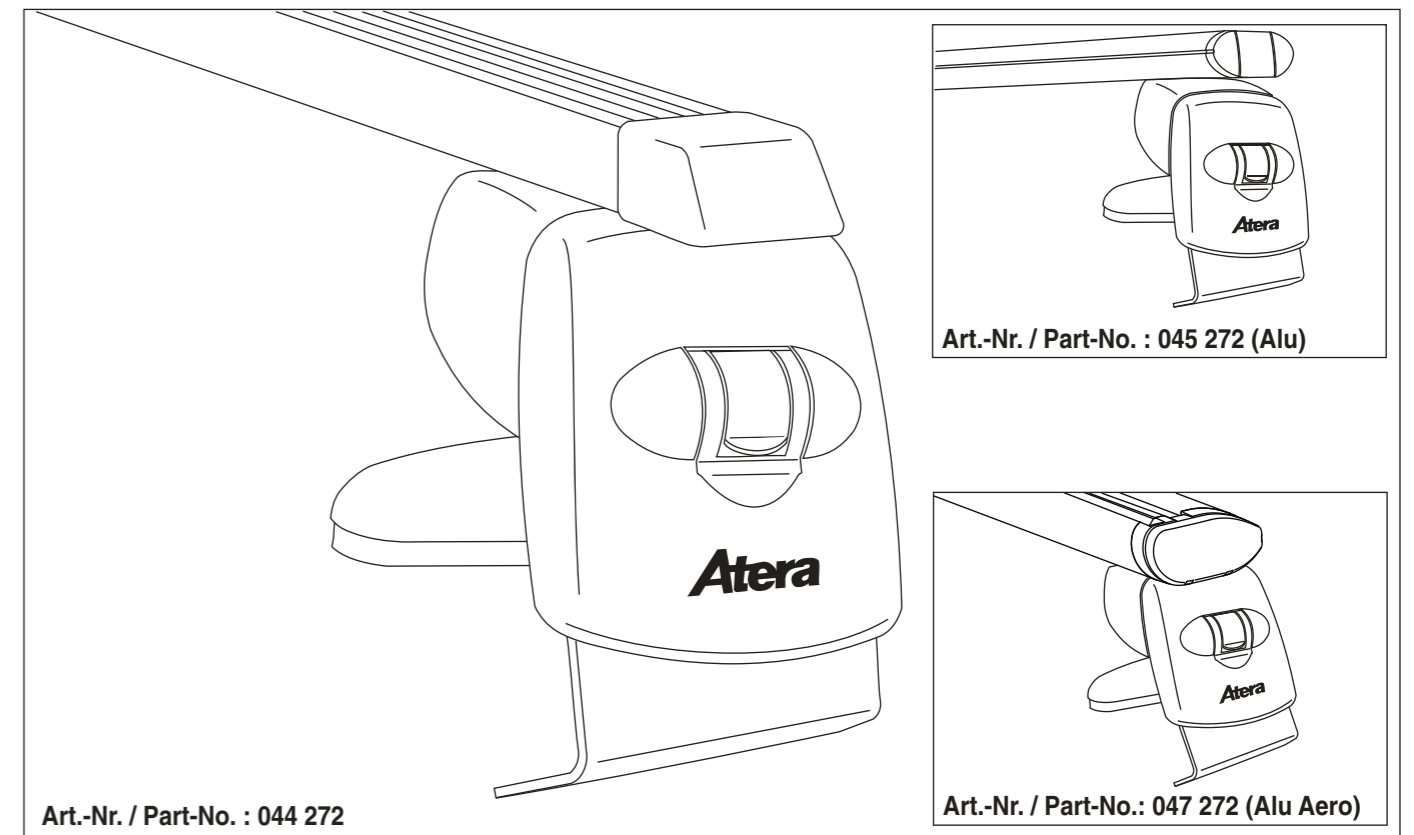

Art.-Nr. / Part-No. : 044 272

Art.-Nr. / Part-No. : 045 272 (Alu)

Art.-Nr. / Part-No.: 047 272 (Alu Aero)