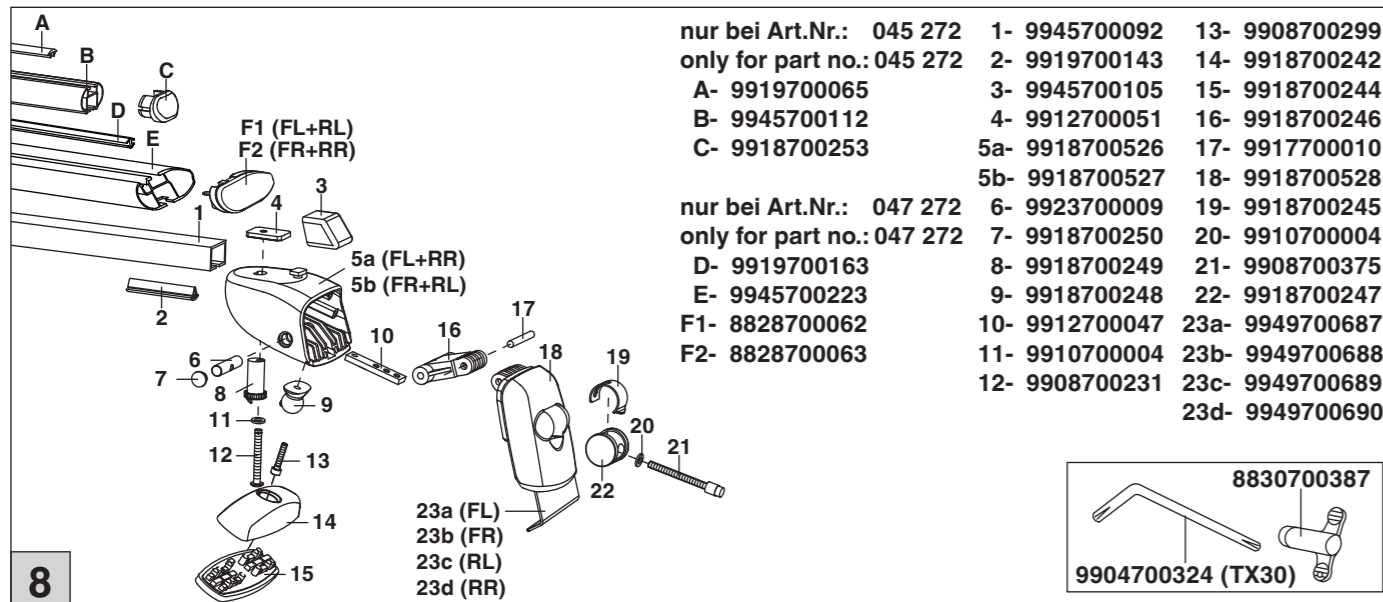

Atera SIGNO

VW Golf VII 11/2012-
(5-türig/doors/portes)

6

nur bei / only for Part-No.: 047 272

7

8

Atera SIGNO

VW

Golf VII
(5-türig/doors/portes)

11/2012-

Art.-Nr. / Part-No. : 044 272

Art.-Nr. / Part-No. : 045 272

Art.-Nr. / Part-No. : 047 272

Art.-Nr. / Part-No. : 044 272

Art.-Nr. / Part-No. : 045 272 (Alu)

Art.-Nr. / Part-No.: 047 272 (Alu Aero)