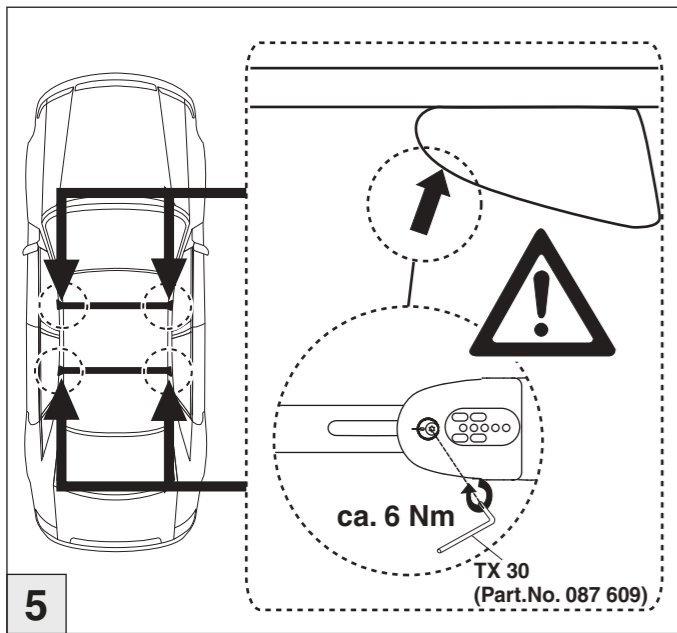

Part-No. : 044 235
Part-No. : 045 235

nur bei / only for Part-No.: 045 235

Atera
Atera GmbH
Im Herrach 1
D-88299 Leutkirch
Internet: www.atera.de

Atera SIGNO

Kia Cee'd Sportswagon 09/2012–08/2018
Kia Ceed Sportswagon 09/2018–