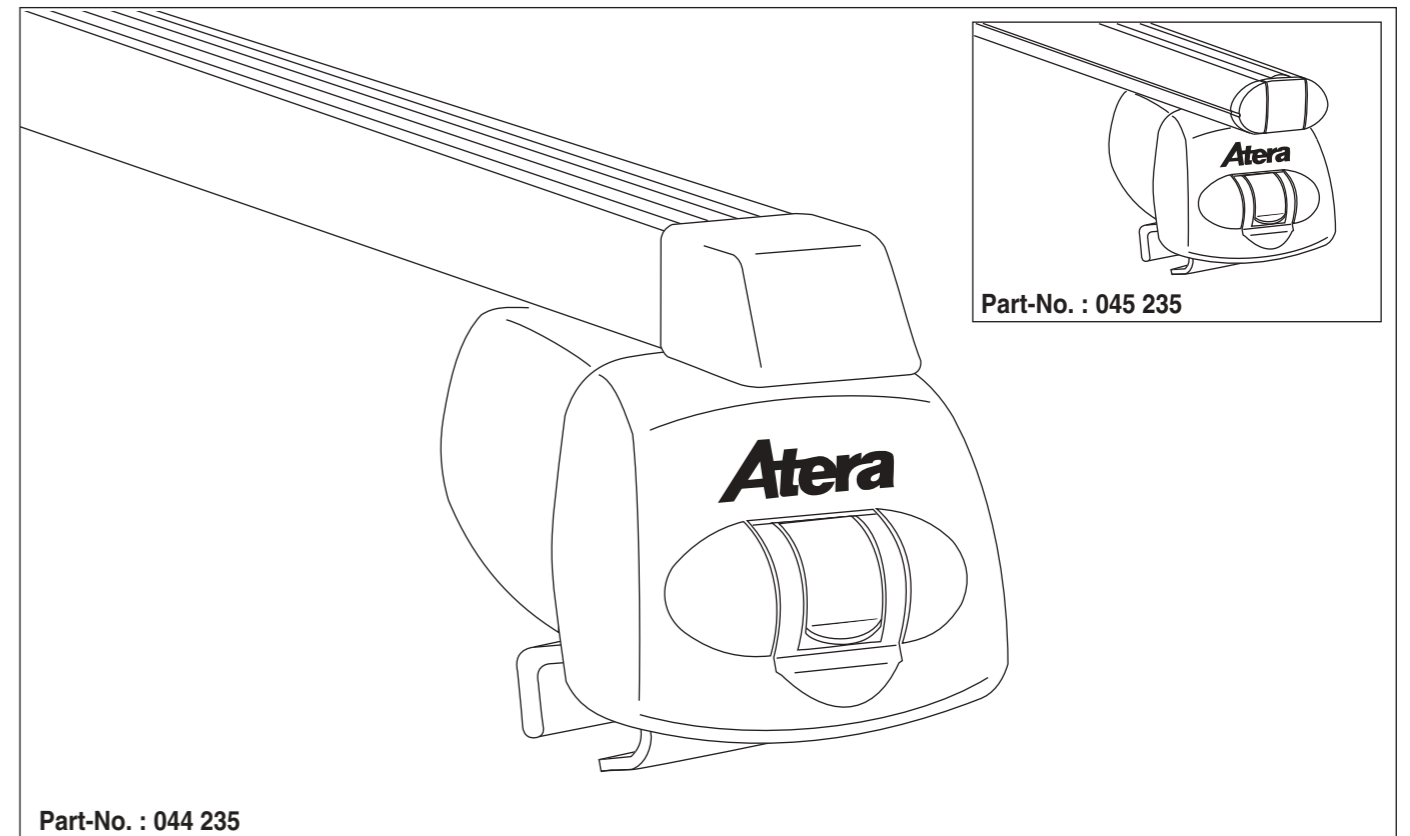

Kia Sportage 09/2010 – 01/2016
(mit Reling / with rail / avec barres de toit)

Kia Cee'd Sportswagon 09/2012 – 08/2018
(mit Reling / with rail / avec barres de toit)

Kia Ceed Sportswagon 09/2018 –
(mit Reling / with rail / avec barres de toit)

Part-No. : 044 235
Part-No. : 045 235

nur bei / only for Part-No.: 045 235

Atera
Atera GmbH
Im Herrach 1
D-88299 Leutkirch
Internet: www.atera.de

Atera SIGNO

Kia Cee'd Sportswagon 09/2012–08/2018
Kia Ceed Sportswagon 09/2018–