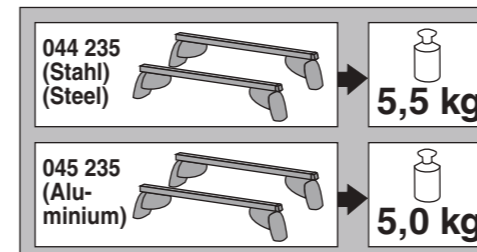

nur bei / only for Part-No.: 045 235