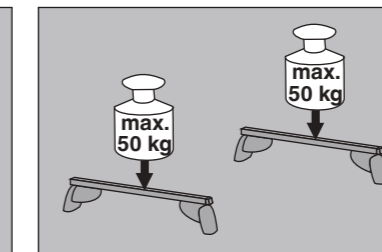

nur bei / only for Part-No.: 045 235