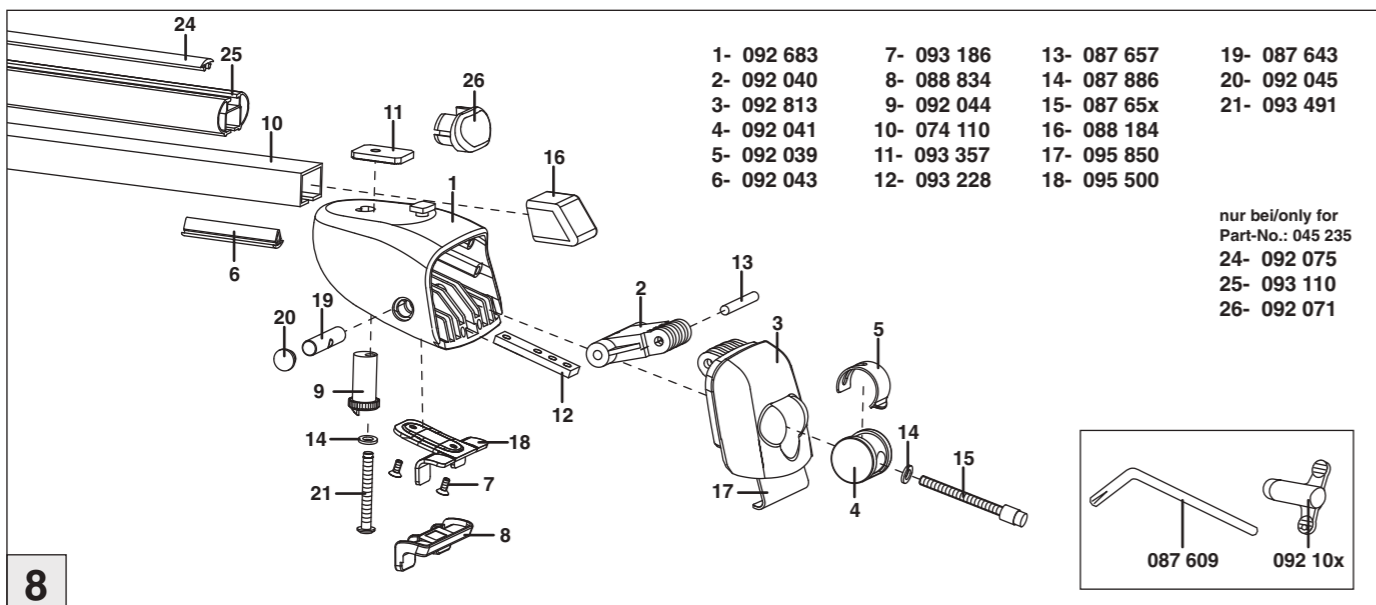

Kia Sportage 09/2010 – 01/2016
(mit Reling / with rail / avec barres de toit)

Kia Cee'd Sportswagon 09/2012 – 08/2018
(mit Reling / with rail / avec barres de toit)

Kia Ceed Sportswagon 09/2018 –
(mit Reling / with rail / avec barres de toit)

Part-No. : 044 235
Part-No. : 045 235

nur bei / only for Part-No.: 045 235

Atera
Atera GmbH
Im Herrach 1
D-88299 Leutkirch
Internet: www.atera.de

Atera SIGNO

Kia Cee'd Sportswagon 09/2012–08/2018
Kia Ceed Sportswagon 09/2018–