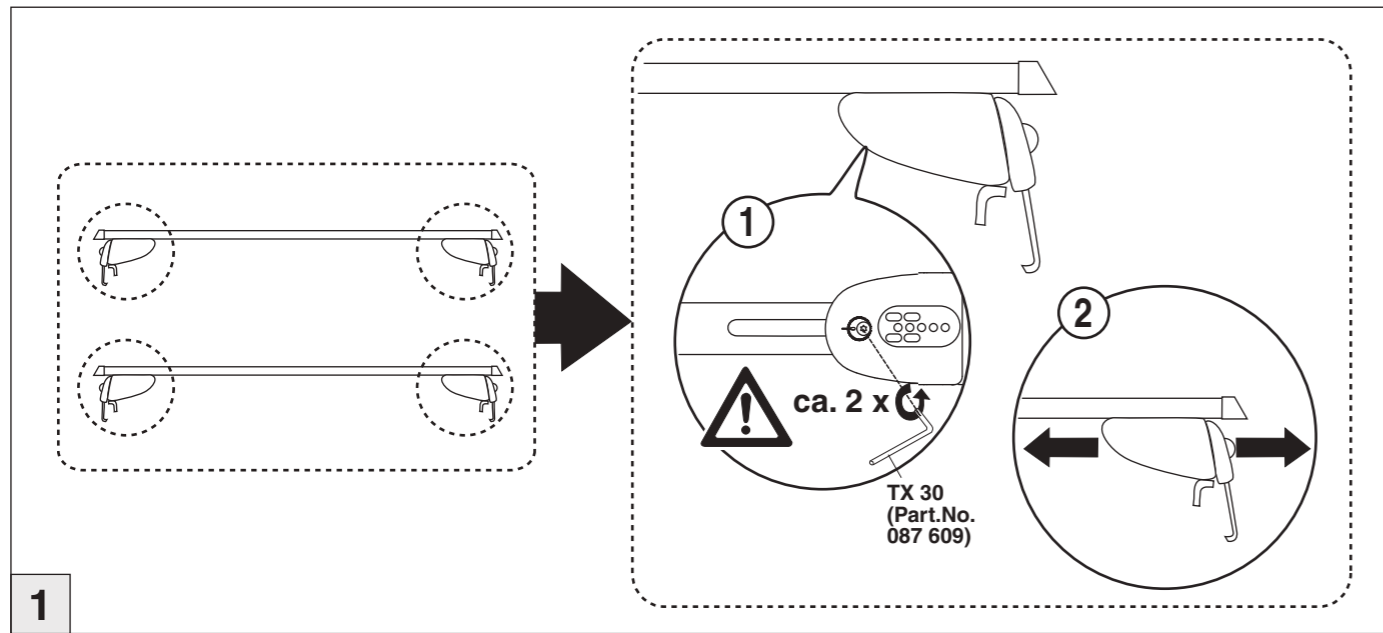

Atera SIGNO

Peugeot Partner Tepee 05/2008–
(ohne Tenithdach/without Zenith roof)

Citroën Berlingo XTR 04/2009–09/2018