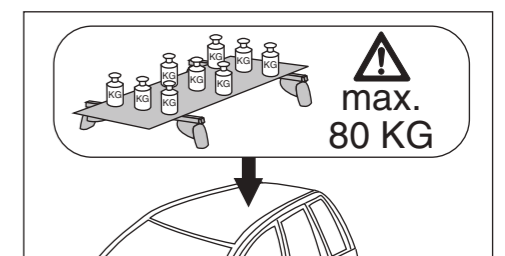

Part-No. : 044 227

Part-No. : 045 227

nur bei / only for Part-No.: 045 227

Atera
Atera GmbH
Im Herrach 1
D-88299 Leutkirch
Internet: www.atera.de

Atera SIGNO

Peugeot Partner Tepee 05/2008–
(ohne Tenithdach/without Zenith roof)