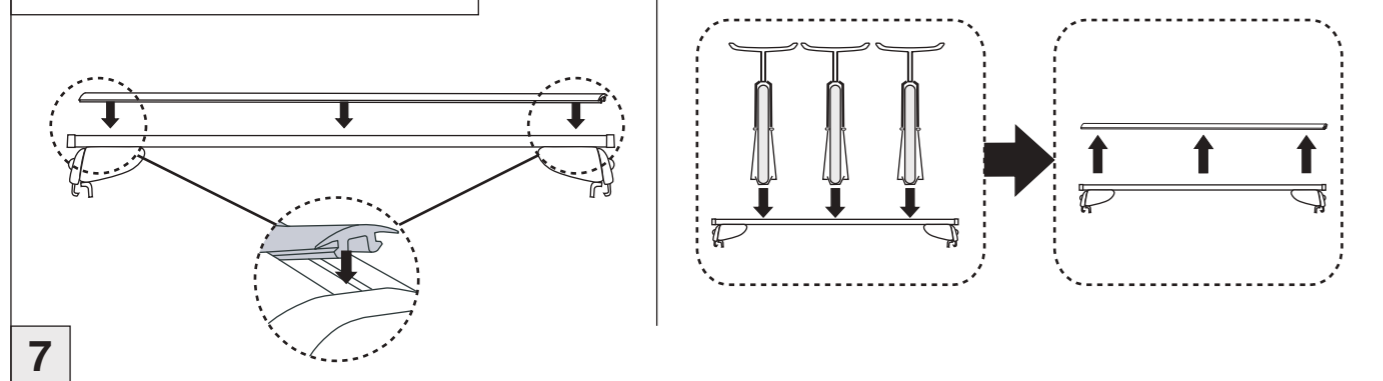

Part-No. : 044 227

Part-No. : 045 227

nur bei / only for Part-No.: 045 227

Atera
Atera GmbH
Im Herrach 1
D-88299 Leutkirch
Internet: www.atera.de

Atera SIGNO

Peugeot Partner Tepee 05/2008–
(ohne Tenithdach/without Zenith roof)