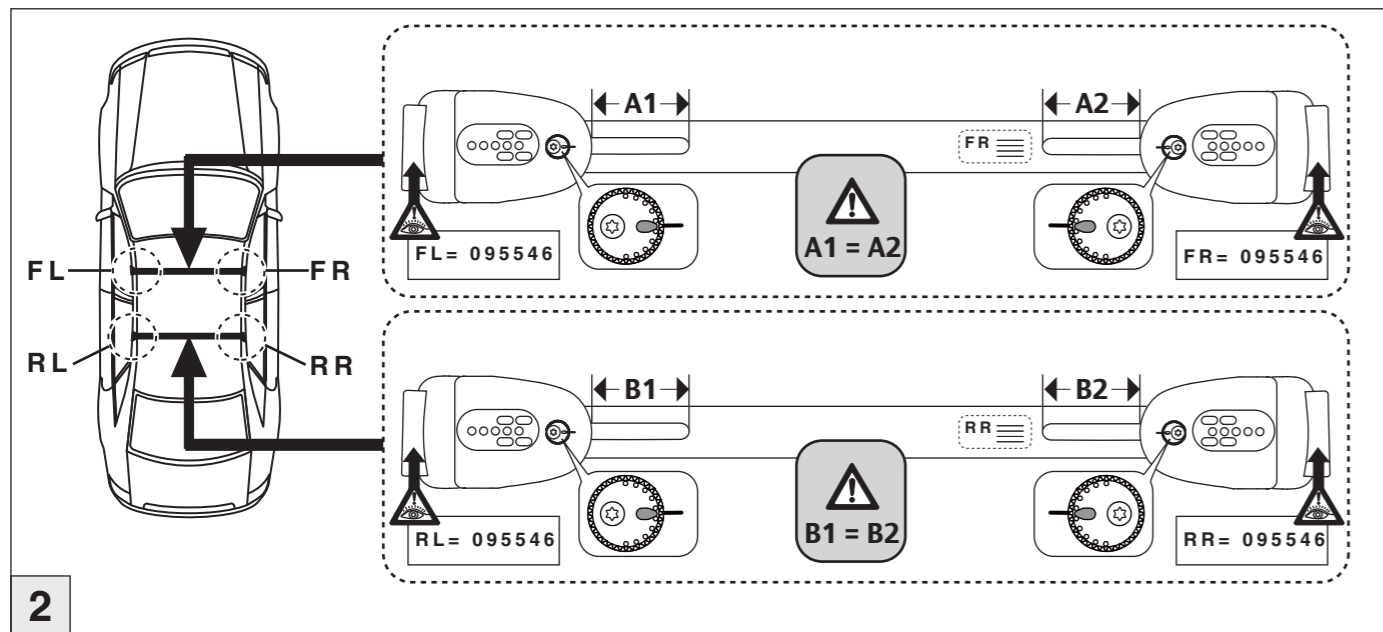

Atera SIGNO

Peugeot Partner Tepee 05/2008–
(ohne Tenithdach/without Zenith roof)

Citroën Berlingo XTR 04/2009–09/2018