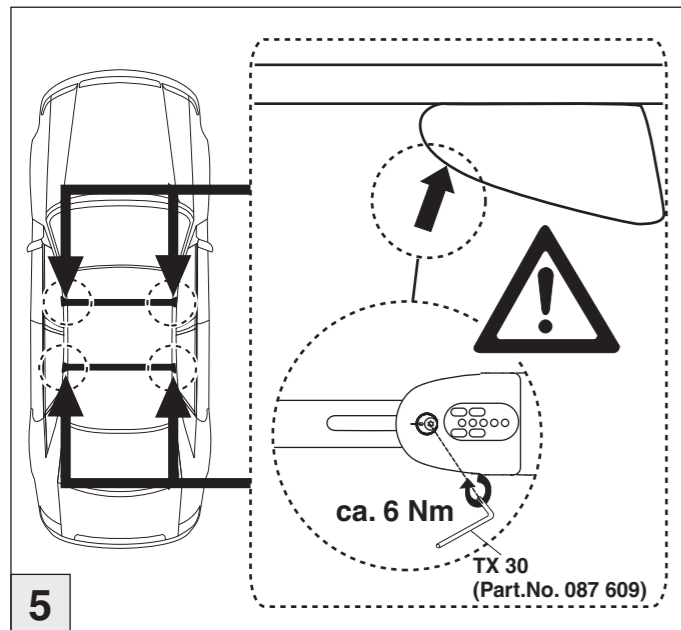

Part-No. : 044 227

Part-No. : 045 227

nur bei / only for Part-No.: 045 227

Atera
Atera GmbH
Im Herrach 1
D-88299 Leutkirch
Internet: www.atera.de

Atera SIGNO

Peugeot Partner Tepee 05/2008–
(ohne Tenithdach/without Zenith roof)