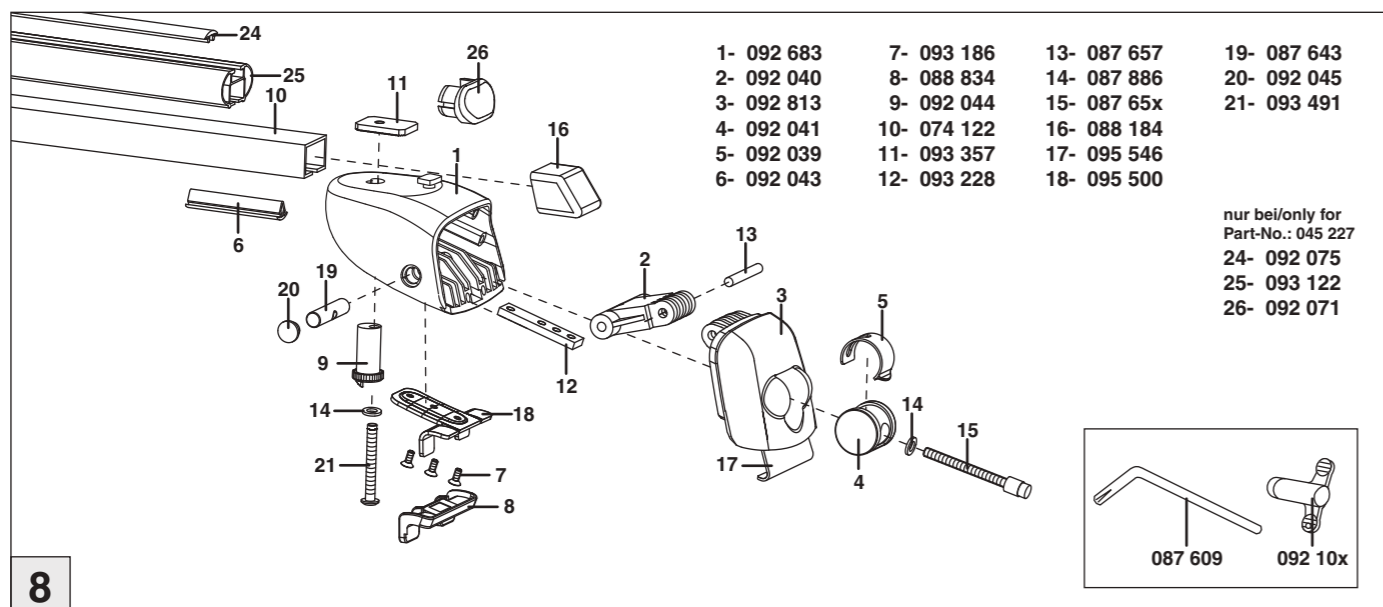

Part-No. : 044 227

Part-No. : 045 227

nur bei / only for Part-No.: 045 227

Atera
Atera GmbH
Im Herrach 1
D-88299 Leutkirch
Internet: www.atera.de

Atera SIGNO

Peugeot Partner Tepee 05/2008–
(ohne Tenithdach/without Zenith roof)