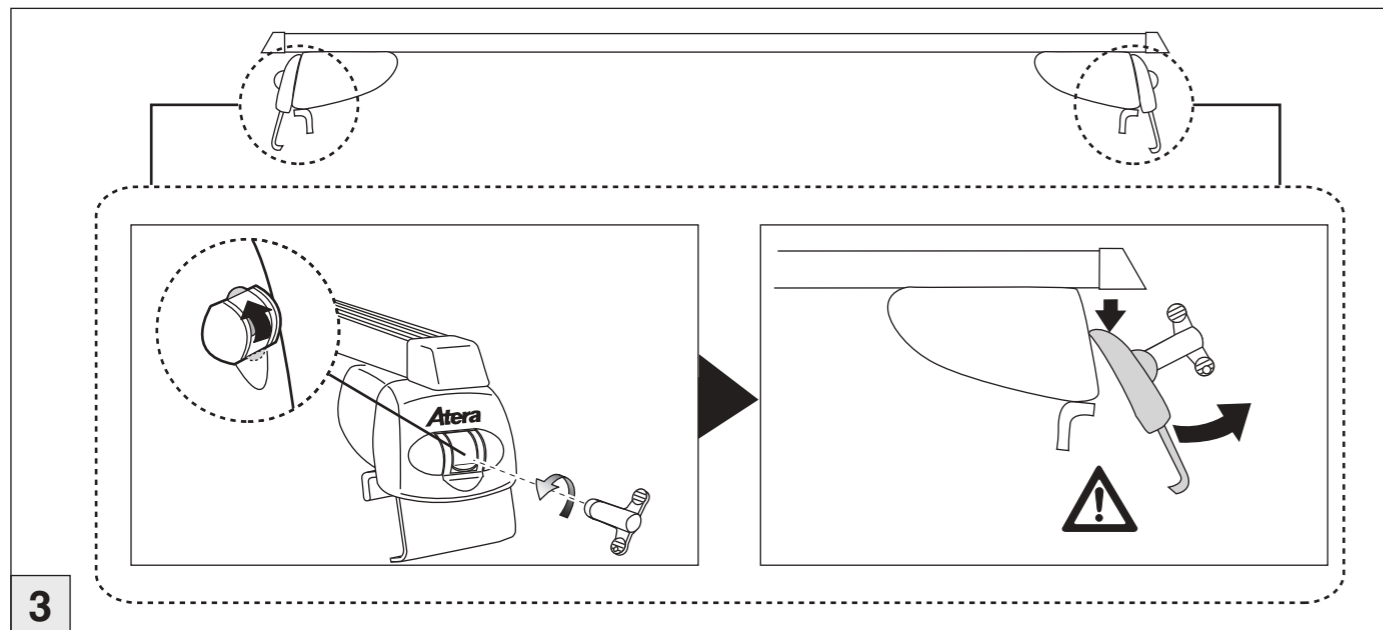

Atera SIGNO

Peugeot Partner Tepee 05/2008–
(ohne Tenithdach/without Zenith roof)

Citroën Berlingo XTR 04/2009–09/2018