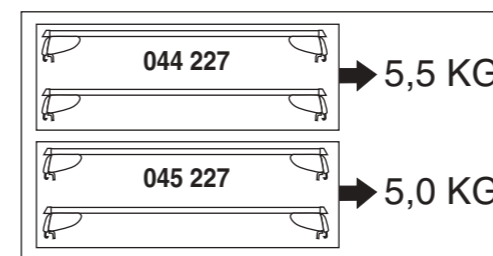

Part-No. : 044 227

Part-No. : 045 227

nur bei / only for Part-No.: 045 227

Atera
Atera GmbH
Im Herrach 1
D-88299 Leutkirch
Internet: www.atera.de

Atera SIGNO

Peugeot Partner Tepee 05/2008–
(ohne Tenithdach/without Zenith roof)