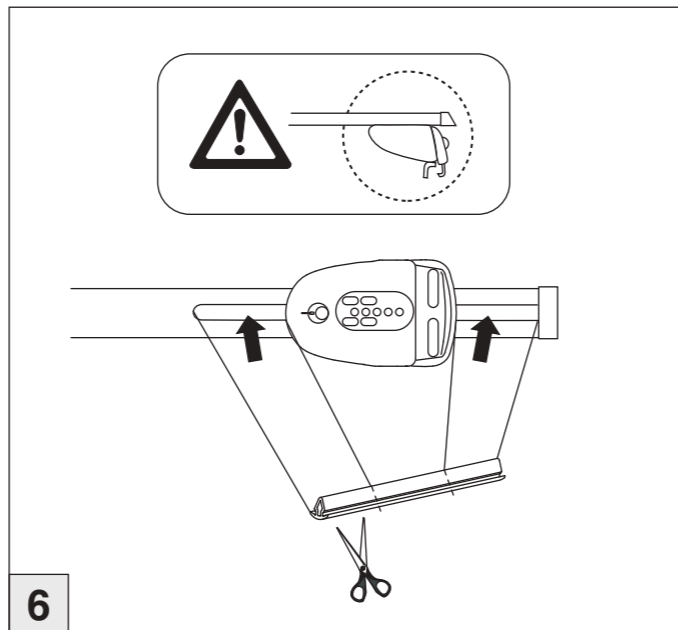

Part-No. : 044 227

Part-No. : 045 227

nur bei / only for Part-No.: 045 227

Atera
Atera GmbH
Im Herrach 1
D-88299 Leutkirch
Internet: www.atera.de

Atera SIGNO

Peugeot Partner Tepee 05/2008–
(ohne Tenithdach/without Zenith roof)