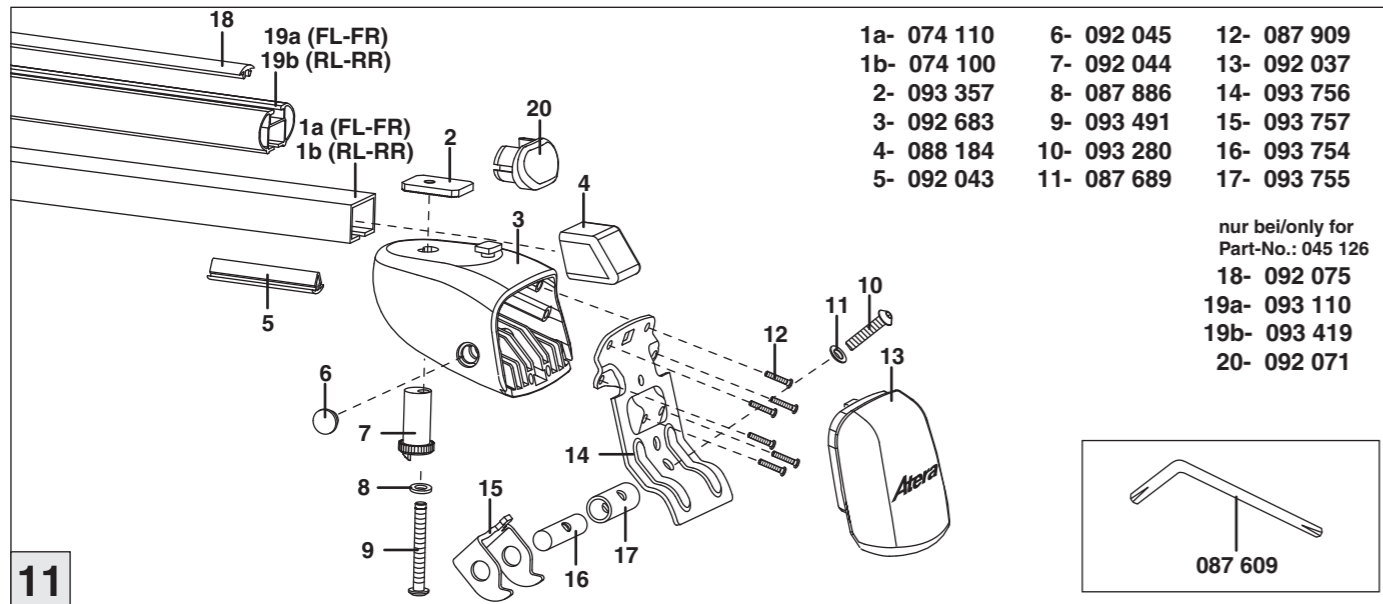

Atera® SIGNO

Opel Signum Reling 2004–
Opel Vectra Reling 2004–

2004–
2004–

Opel Astra Reling
Opel Zafira Reling

2004–
07/2005

8

9

nur bei / only for Part-No.: 045 126

10

11

Atera® SIGNO

Opel
Signum Reling 2004–
Vectra Reling 2004–
Astra Reling 09/2004–01/2007
Zafira Reling 07/2005–01/2007

Part-No. : 044 126
Part-No. : 045 126

Atera®
MADE IN GERMANY

Atera GmbH
Postfach 2240
D-88192 Ravensburg
Telefon 07 51 - 76 04-0
Telefax 07 51 - 76 04-76
E-Mail: info@atera.de