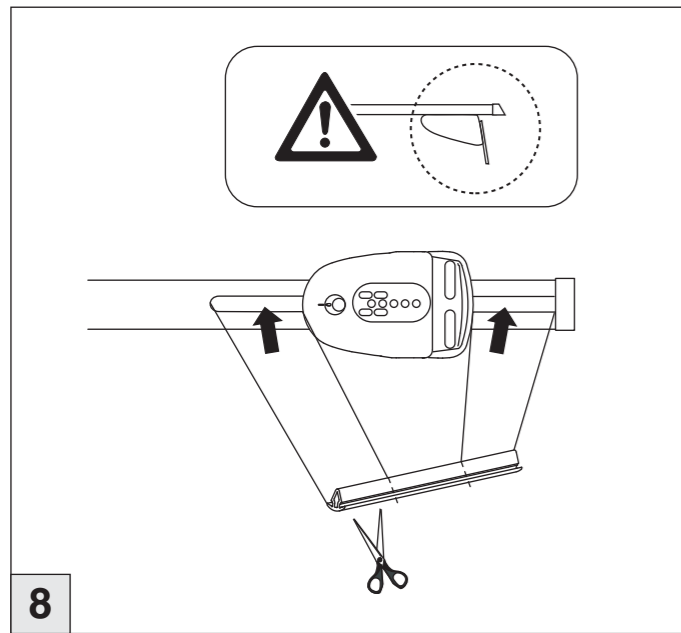

# Atera® SIGNO

Opel Signum Reling 2004–  
Opel Vectra Reling 2004–

2004–  
2004–

Opel Astra Reling  
Opel Zafira Reling

2004–  
07/2005

8

9

nur bei / only for Part-No.: 045 126