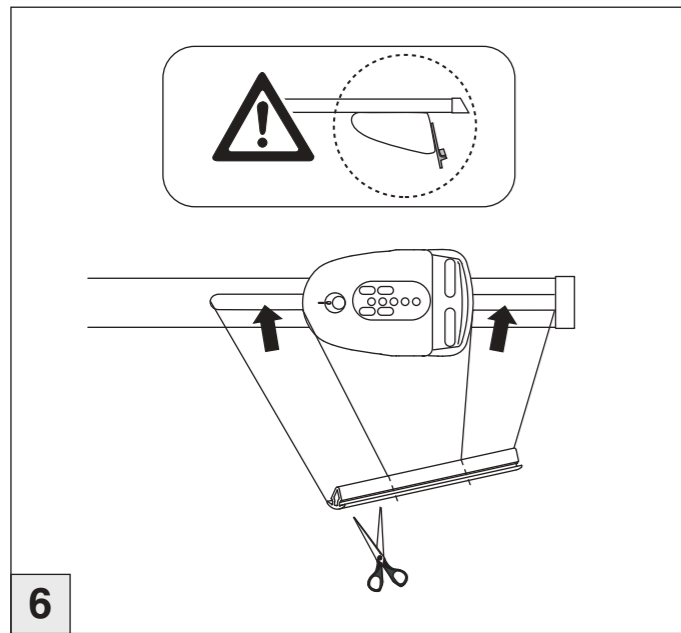

# Atera SIGNO

Subaru

XV 03/2012 – 01/2018

Impreza 03/2013 – 01/2018

Impreza 01/2018 –

Part-No. : 044 186

Part-No. : 045 186

nur bei / only for Part-No.: 045 186