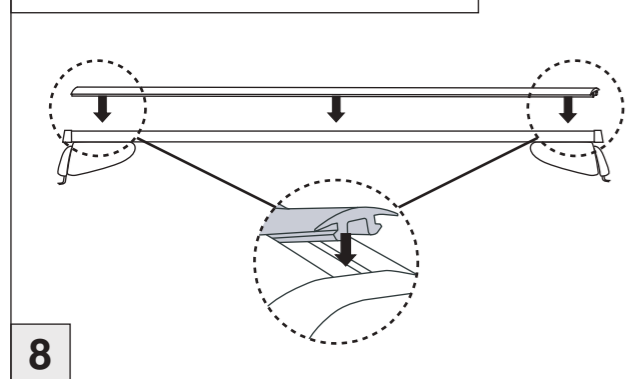

# Atera SIGNO

Subaru

XV 03/2012 – 01/2018

Impreza 03/2013 – 01/2018

Impreza 01/2018 –

Part-No. : 044 186

Part-No. : 045 186

nur bei / only for Part-No.: 045 186