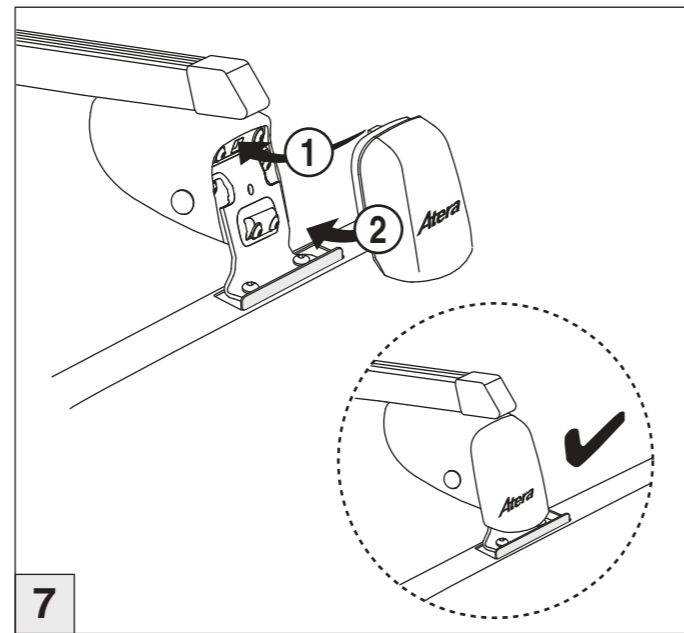

# Atera SIGNO

Subaru

XV 03/2012 – 01/2018

Impreza 03/2013 – 01/2018

Impreza 01/2018 –

Part-No. : 044 186

Part-No. : 045 186

nur bei / only for Part-No.: 045 186