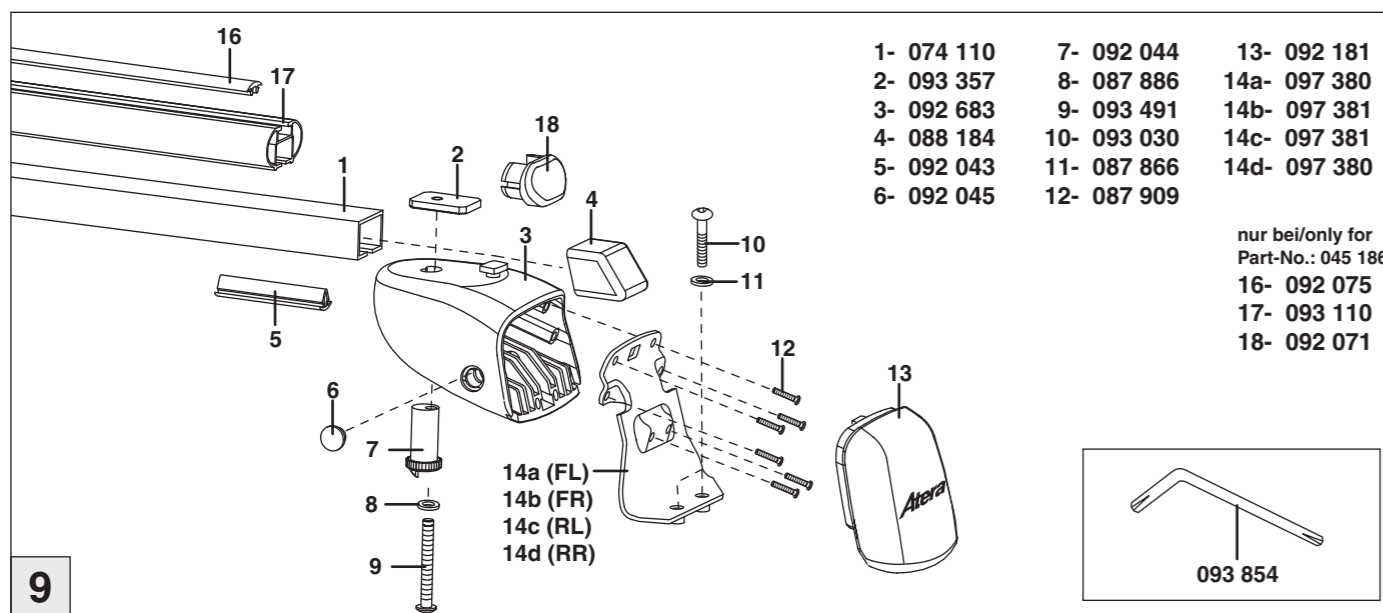

# Atera SIGNO

Subaru

XV 03/2012 – 01/2018

Impreza 03/2013 – 01/2018

Impreza 01/2018 –

Part-No. : 044 186

Part-No. : 045 186

nur bei / only for Part-No.: 045 186