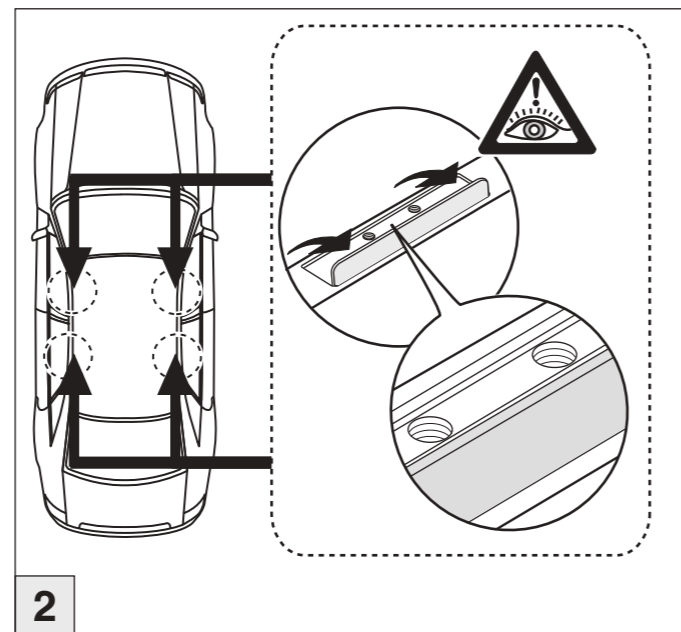

Atera SIGNO

Subaru XV

03/2012 – 01/2018

Subaru Impreza
Subaru Impreza

03/2013 – 01/2018
01/2018 –