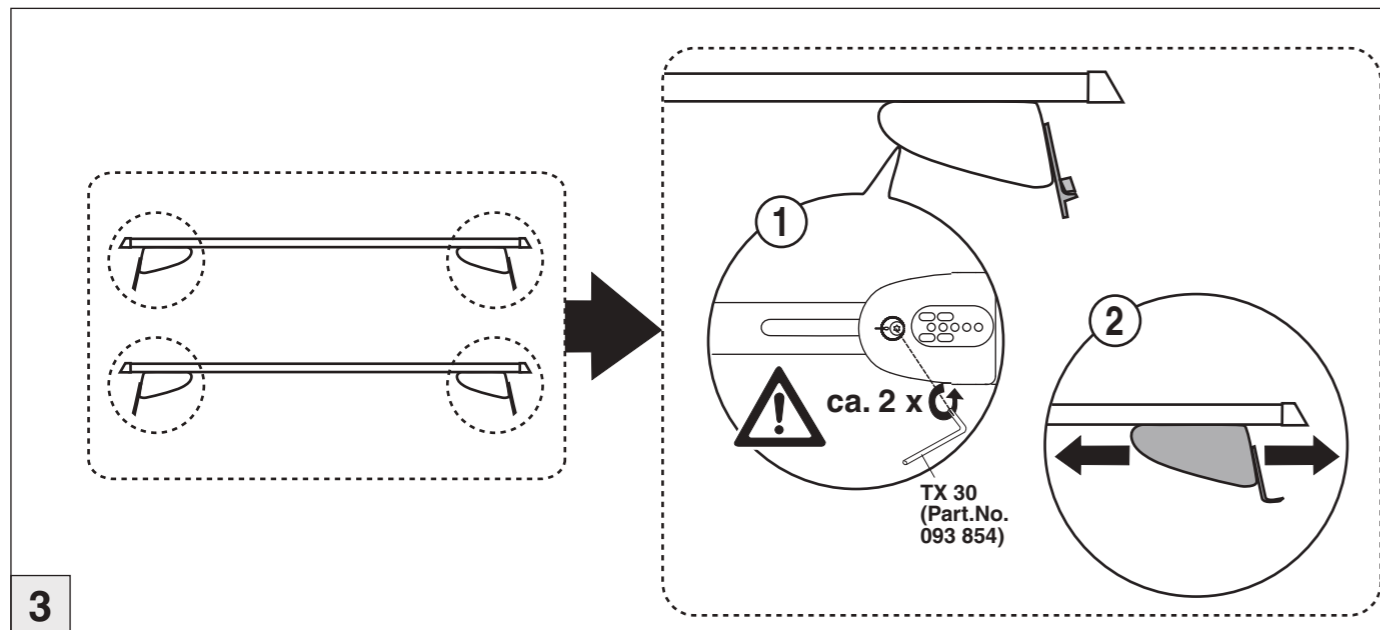

Atera SIGNO

Subaru XV

03/2012 – 01/2018

Subaru Impreza
Subaru Impreza

03/2013 – 01/2018
01/2018 –