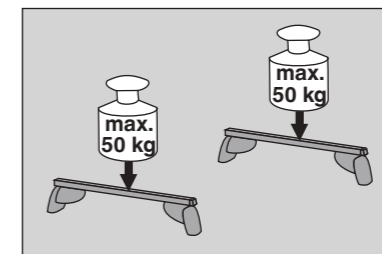

# Atera SIGNO

Subaru

XV 03/2012 – 01/2018

Impreza 03/2013 – 01/2018

Impreza 01/2018 –

Part-No. : 044 186

Part-No. : 045 186

nur bei / only for Part-No.: 045 186