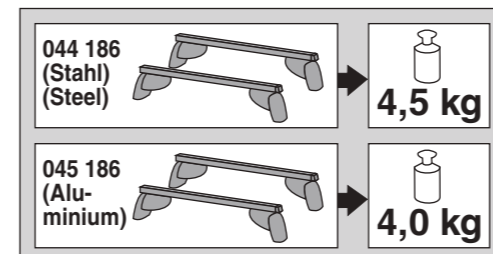

# Atera SIGNO

Subaru

XV 03/2012 – 01/2018

Impreza 03/2013 – 01/2018

Impreza 01/2018 –

Part-No. : 044 186

Part-No. : 045 186

nur bei / only for Part-No.: 045 186