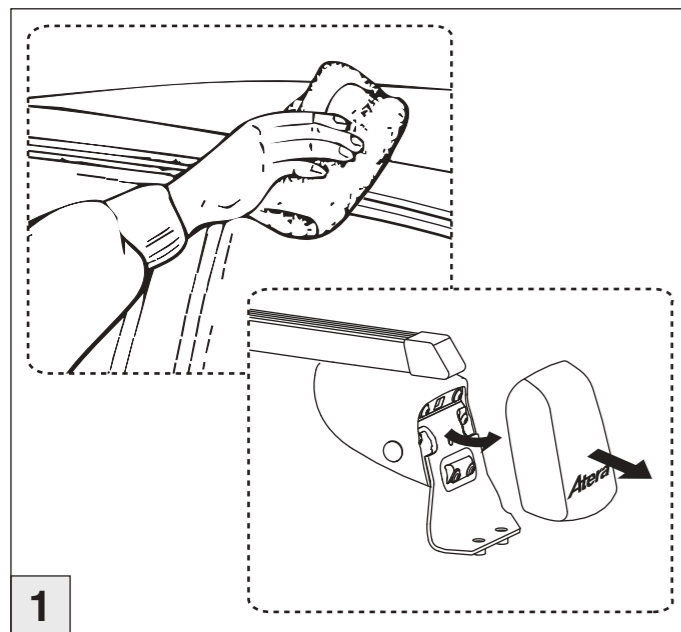

Atera SIGNO

Subaru XV

03/2012 – 01/2018

Subaru Impreza
Subaru Impreza

03/2013 – 01/2018
01/2018 –