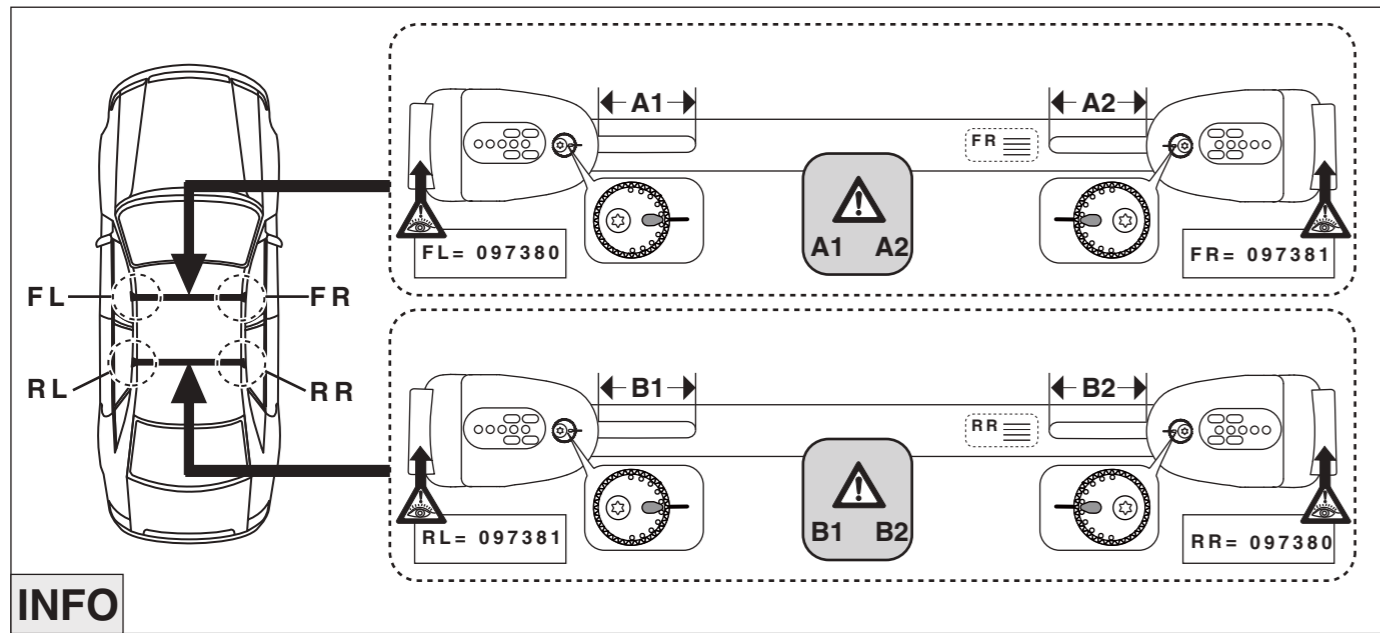

Atera SIGNO

Subaru XV

03/2012 – 01/2018

Subaru Impreza
Subaru Impreza

03/2013 – 01/2018
01/2018 –