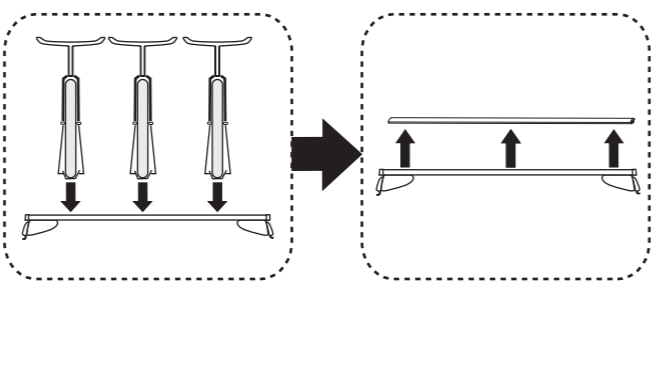

# Atera SIGNO

Subaru

XV 03/2012 – 01/2018

Impreza 03/2013 – 01/2018

Impreza 01/2018 –

Part-No. : 044 186

Part-No. : 045 186

nur bei / only for Part-No.: 045 186