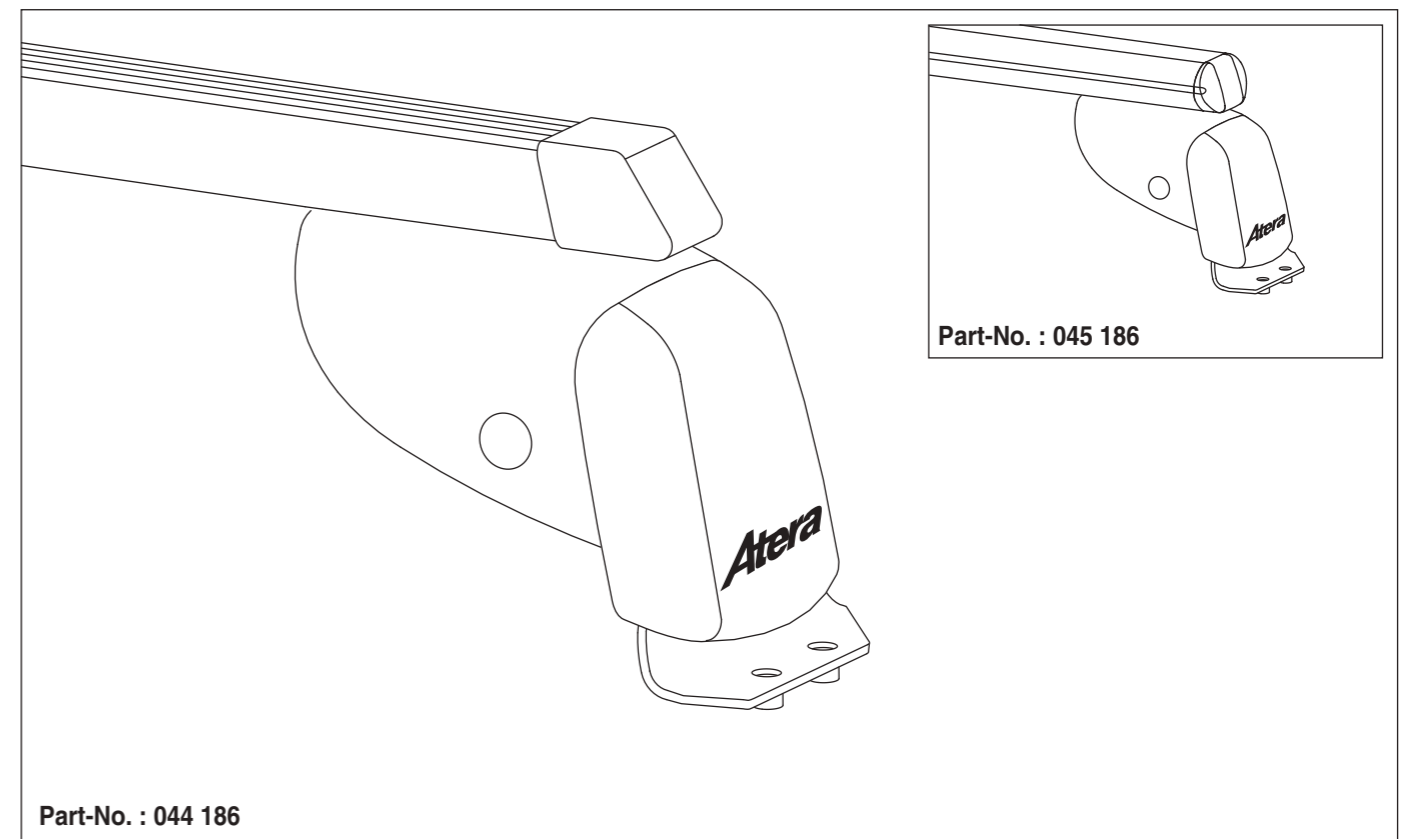

# Atera SIGNO

Subaru

XV 03/2012 – 01/2018

Impreza 03/2013 – 01/2018

Impreza 01/2018 –

Part-No. : 044 186

Part-No. : 045 186

nur bei / only for Part-No.: 045 186