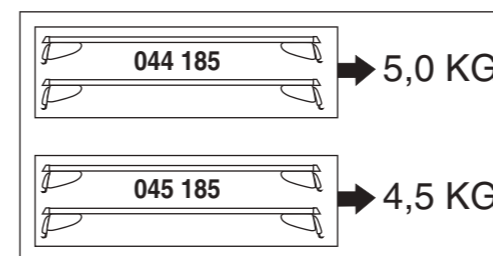

# Atera SIGNO

Mazda  
CX5 04/2012 – 05/2017

Part-No. : 044 185  
Part-No. : 045 185

**Atera**  
Atera GmbH  
Im Herrach 1  
D-88299 Leutkirch  
Internet: www.atera.de