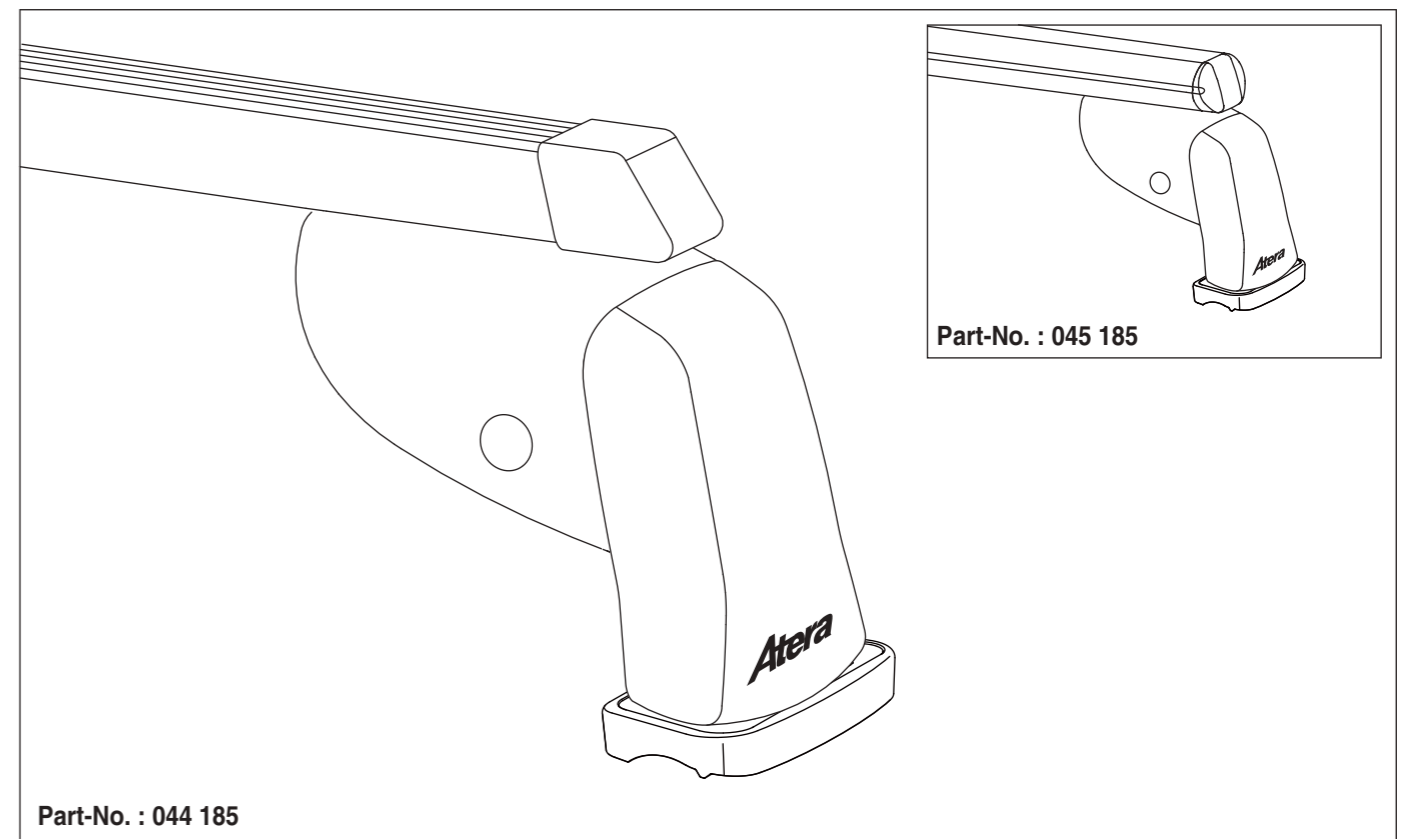

Atera SIGNO

Mazda
CX5 04/2012 – 05/2017

Part-No. : 044 185
Part-No. : 045 185

Atera
Atera GmbH
Im Herrach 1
D-88299 Leutkirch
Internet: www.atera.de