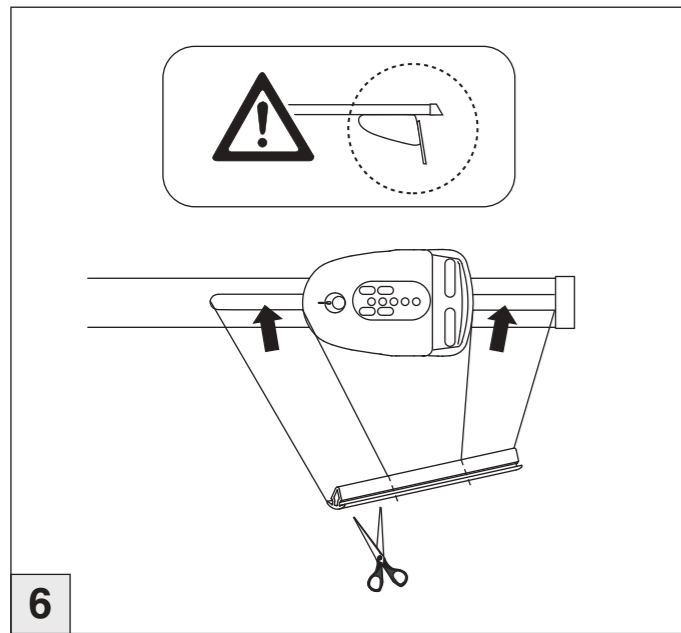

# Atera SIGNO

Mazda  
CX5 04/2012 – 05/2017

nur bei / only for Part-No.: 045 185

8

9