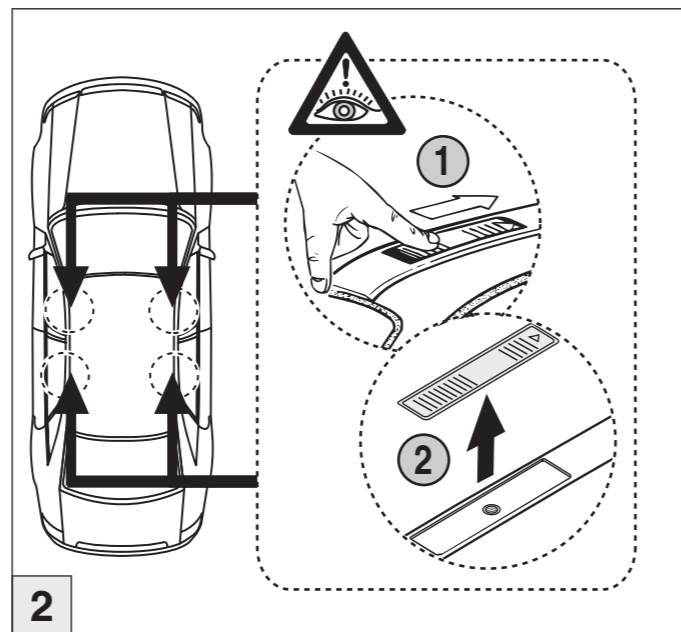

Atera SIGNO

Mazda
CX5 04/2012 – 05/2017