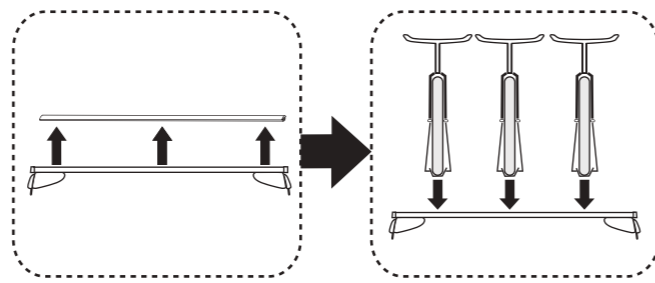

nur bei / only for Part-No.: 045 185