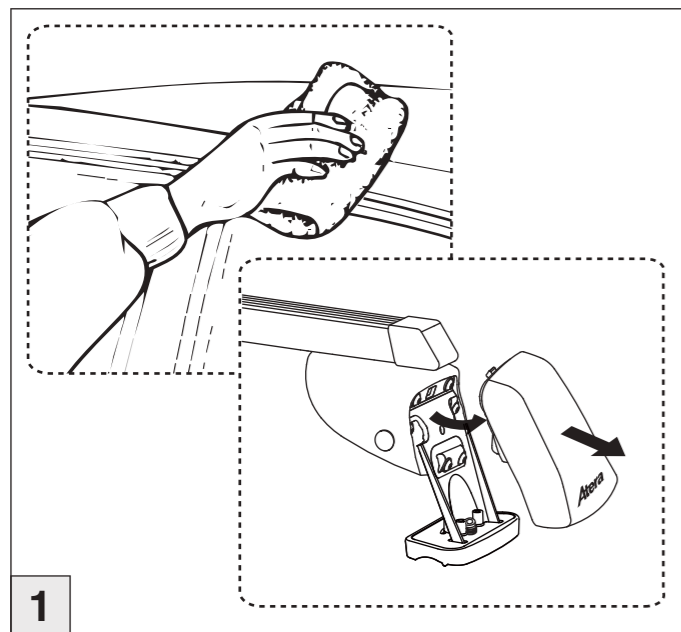

Atera SIGNO

Mazda
CX5 04/2012 – 05/2017