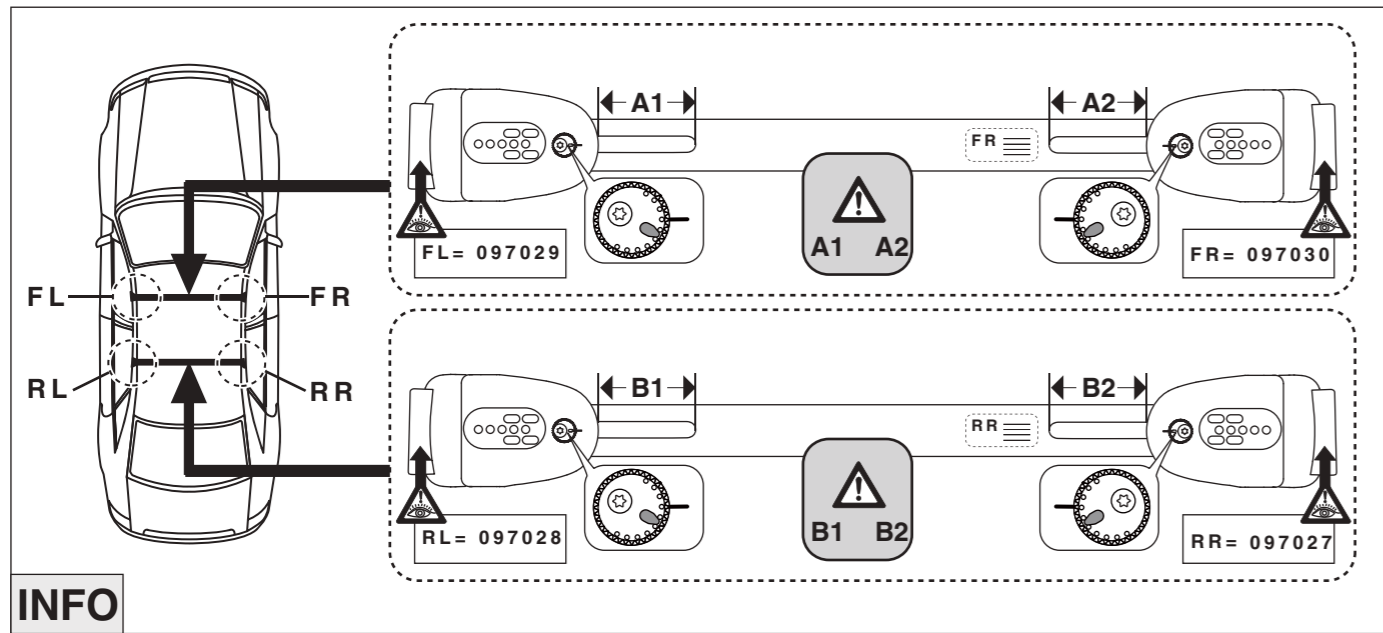

Atera SIGNO

Mazda
CX5 04/2012 – 05/2017