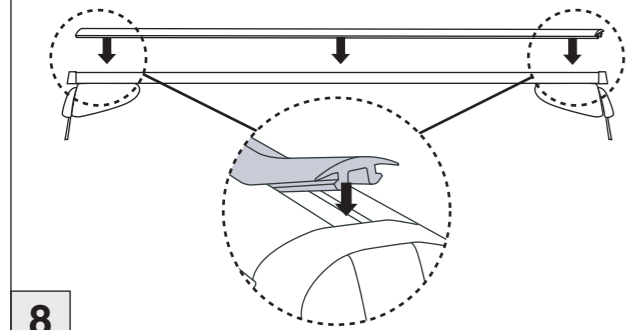

nur bei / only for Part-No.: 045 185