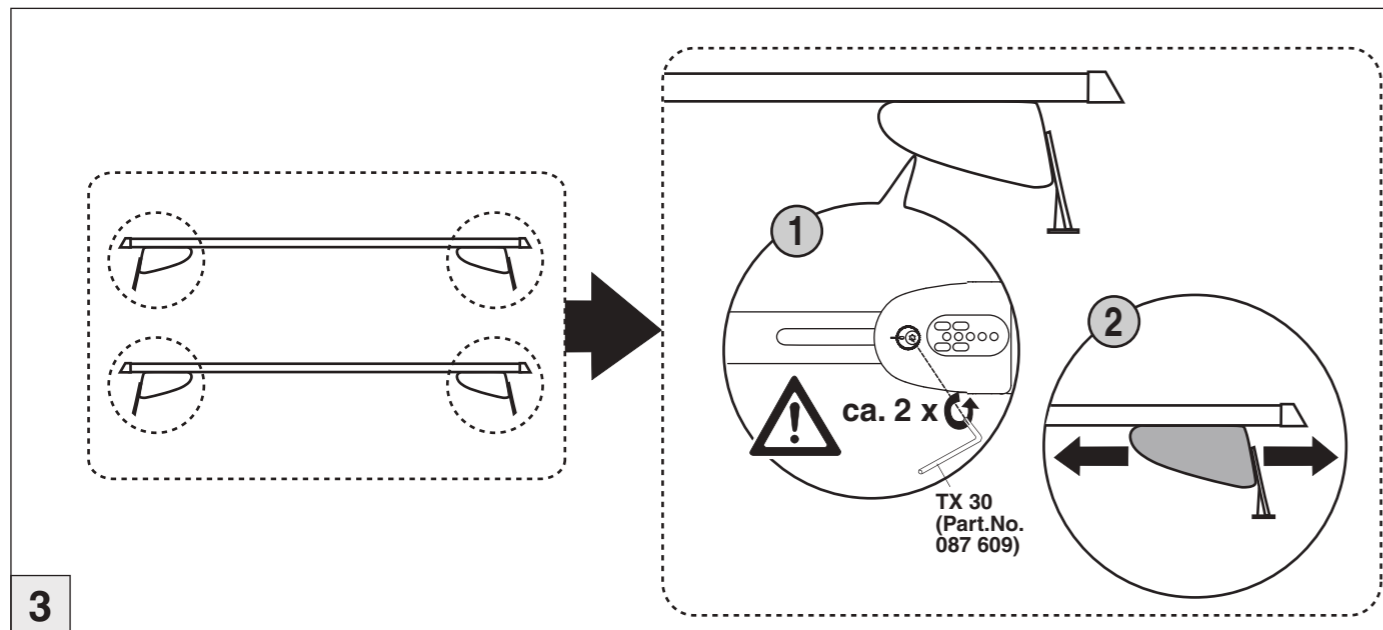

Atera SIGNO

Mazda
CX5 04/2012 – 05/2017