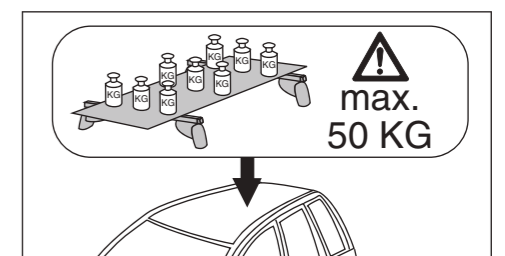

Atera SIGNO

Mazda
CX5 04/2012 – 05/2017

Part-No. : 044 185
Part-No. : 045 185

Atera
Atera GmbH
Im Herrach 1
D-88299 Leutkirch
Internet: www.atera.de