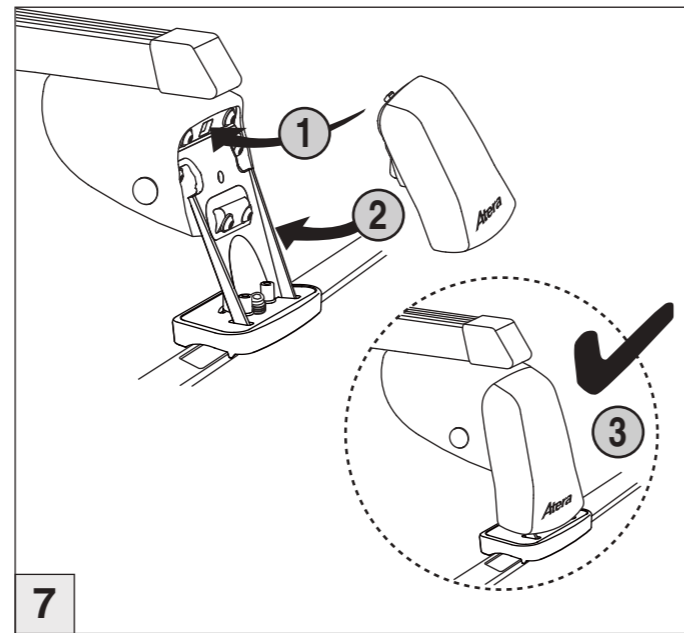

# Atera SIGNO

Mazda  
CX5 04/2012 – 05/2017

nur bei / only for Part-No.: 045 185

8

9