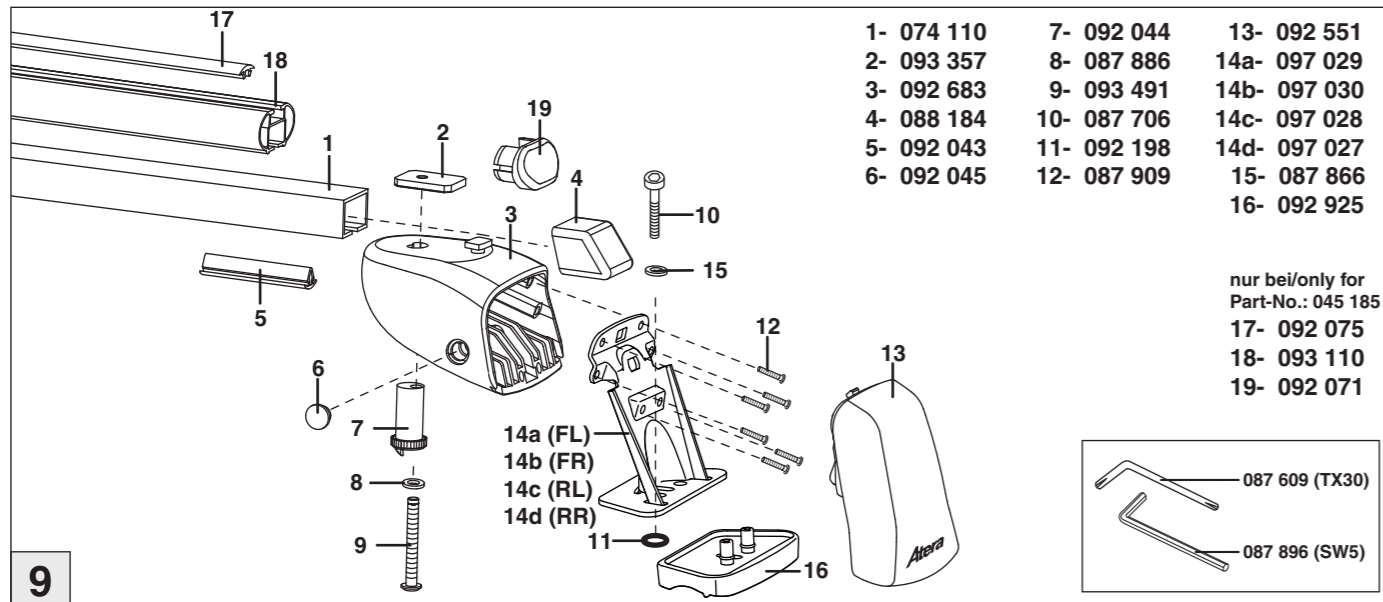

# Atera SIGNO

Mazda  
CX5 04/2012 – 05/2017

nur bei / only for Part-No.: 045 185

8

9

# Atera SIGNO

Mazda  
CX5 04/2012 – 05/2017

Part-No. : 044 185  
Part-No. : 045 185

**Atera**  
Atera GmbH  
Im Herrach 1  
D-88299 Leutkirch  
Internet: www.atera.de