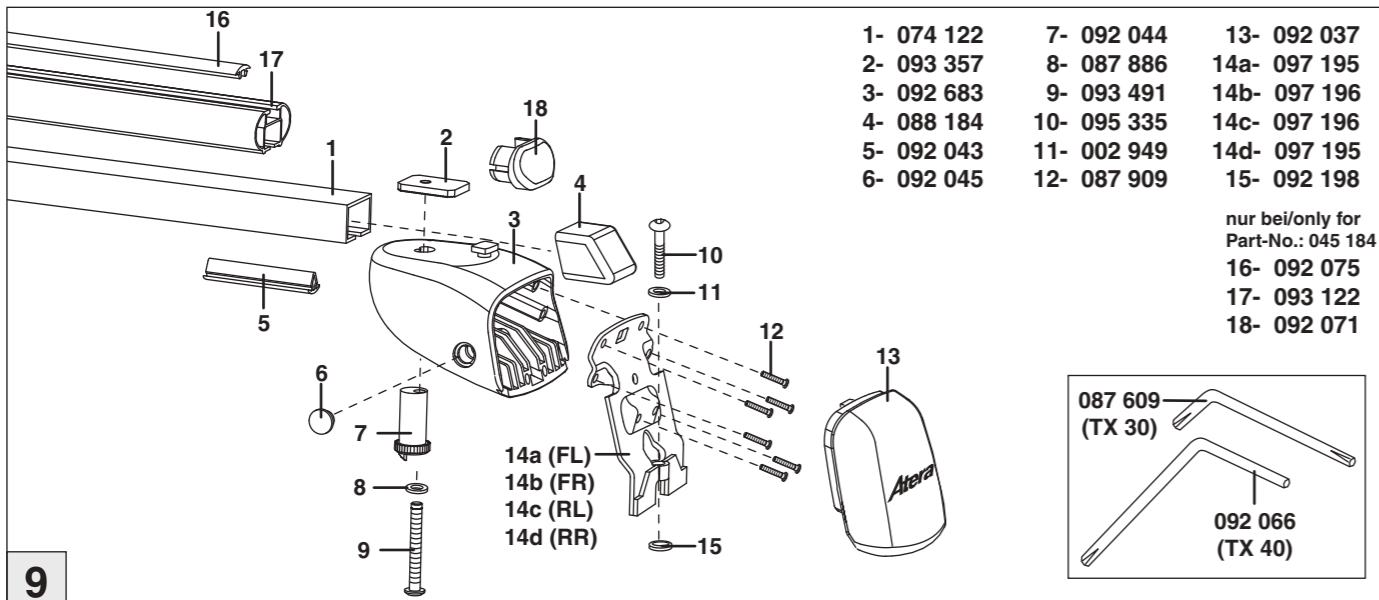

Atera SIGNO

Mercedes Benz
CLS 01/2011-03/2018

Atera SIGNO

Mercedes Benz

CLS (C218)

01/2011 - 03/2018

Part-No. : 044 184

Part-No. : 045 184

6

7

nur bei / only for Part-No.: 045 184

8

9

Atera
MADE IN GERMANY

Atera GmbH
Im Herrach 1
D-88299 Leutkirch
Internet: www.atera.de