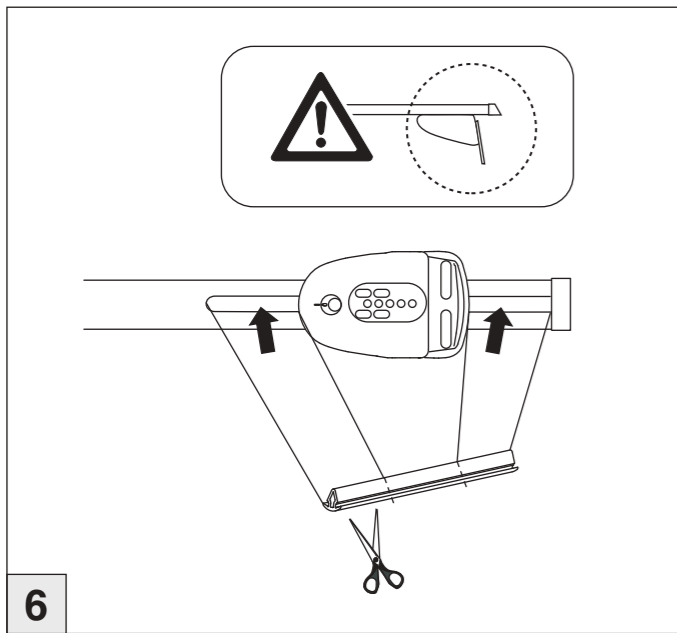

# Atera SIGNO

Mercedes Benz

CLS (C218)

01/2011 - 03/2018

Part-No. : 044 184

Part-No. : 045 184

6

7