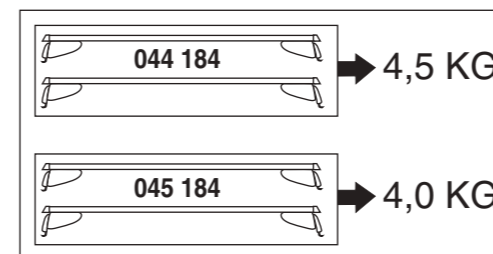

Atera
MADE IN GERMANY

Atera GmbH
Im Herrach 1
D-88299 Leutkirch
Internet: www.atera.de