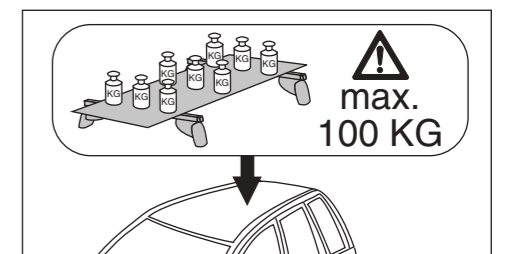

Atera
MADE IN GERMANY

Atera GmbH
Im Herrach 1
D-88299 Leutkirch
Internet: www.atera.de