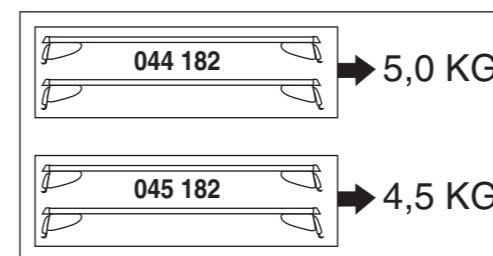

# Atera SIGNO

Mazda 2 10/2007-02/2015  
(3+5-türig/doors/portes)

nur bei / only for Part-No.: 045 182

# Atera SIGNO

Mazda  
2 10/2007 - 02/2015  
(3+5-türig/doors/portes)  
Part-No. : 044 182  
Part-No. : 045 182

**Atera**  
Atera GmbH  
Im Herrach 1  
D-88299 Leutkirch  
Internet: www.atera.de