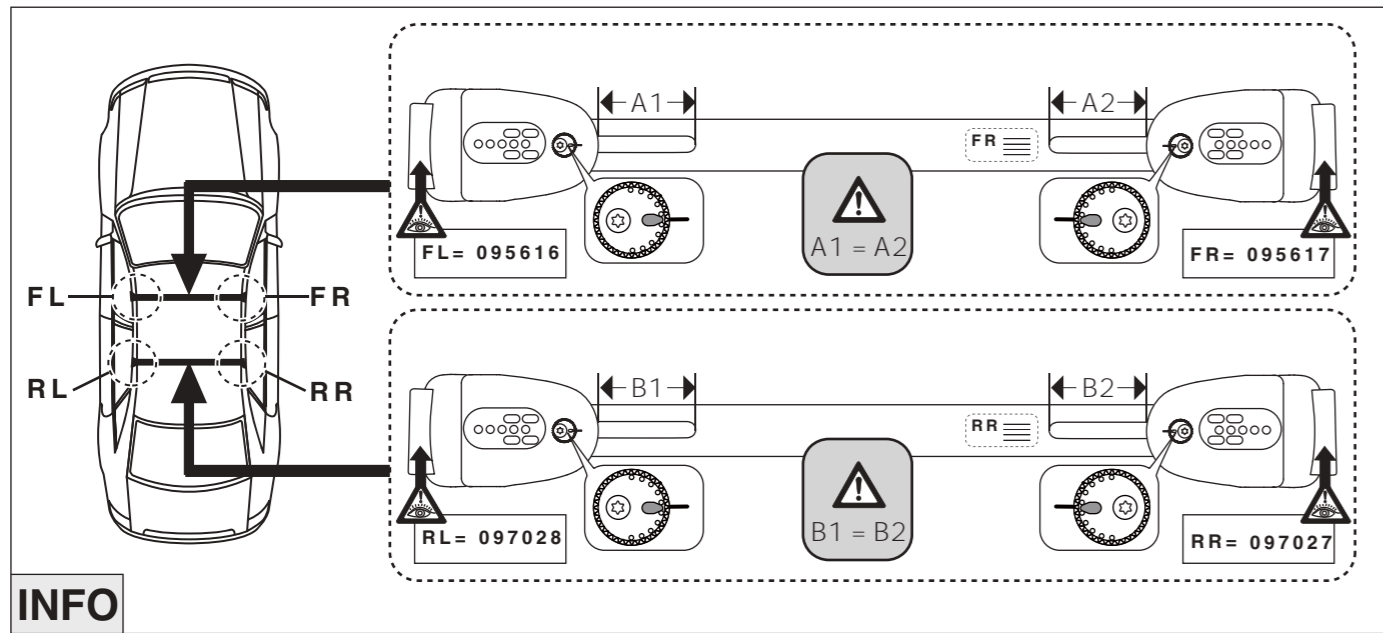

# Atera SIGNO

Mazda  
2 10/2007 - 02/2015  
(3+5-türig/doors/portes)  
Part-No. : 044 182  
Part-No. : 045 182

**Atera**  
Atera GmbH  
Im Herrach 1  
D-88299 Leutkirch  
Internet: www.atera.de

# Atera SIGNO

Mazda 2 10/2007-02/2015  
(3+5-türig/doors/portes)

INFO

1

2

3