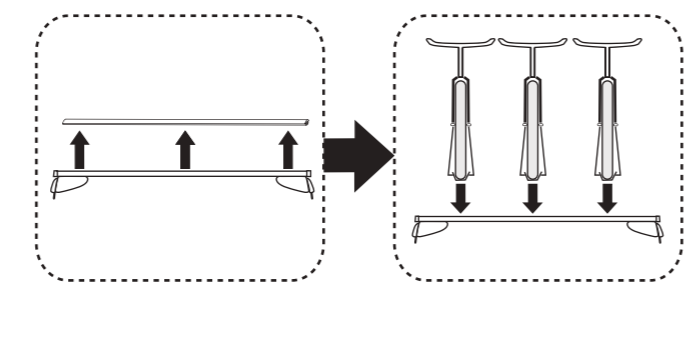

# Atera SIGNO

Mazda 2 10/2007-02/2015  
(3+5-türig/doors/portes)

nur bei / only for Part-No.: 045 182