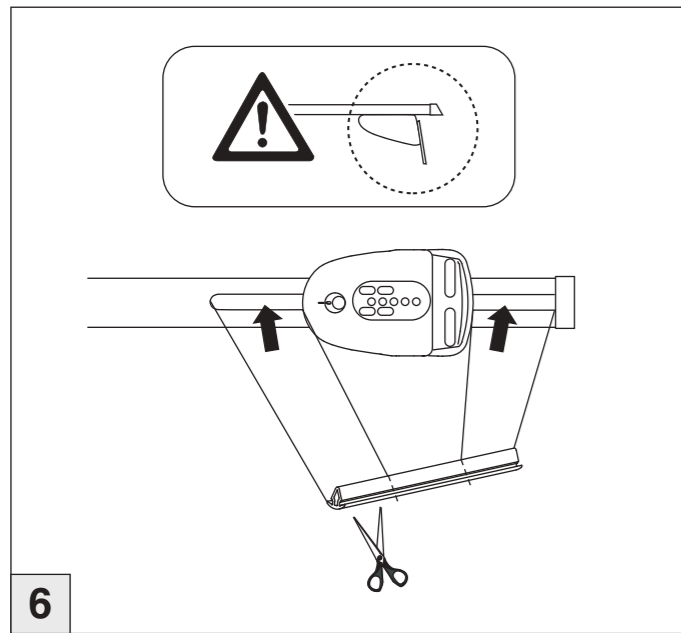

# Atera SIGNO

Mazda 2 10/2007-02/2015  
(3+5-türig/doors/portes)

nur bei / only for Part-No.: 045 182