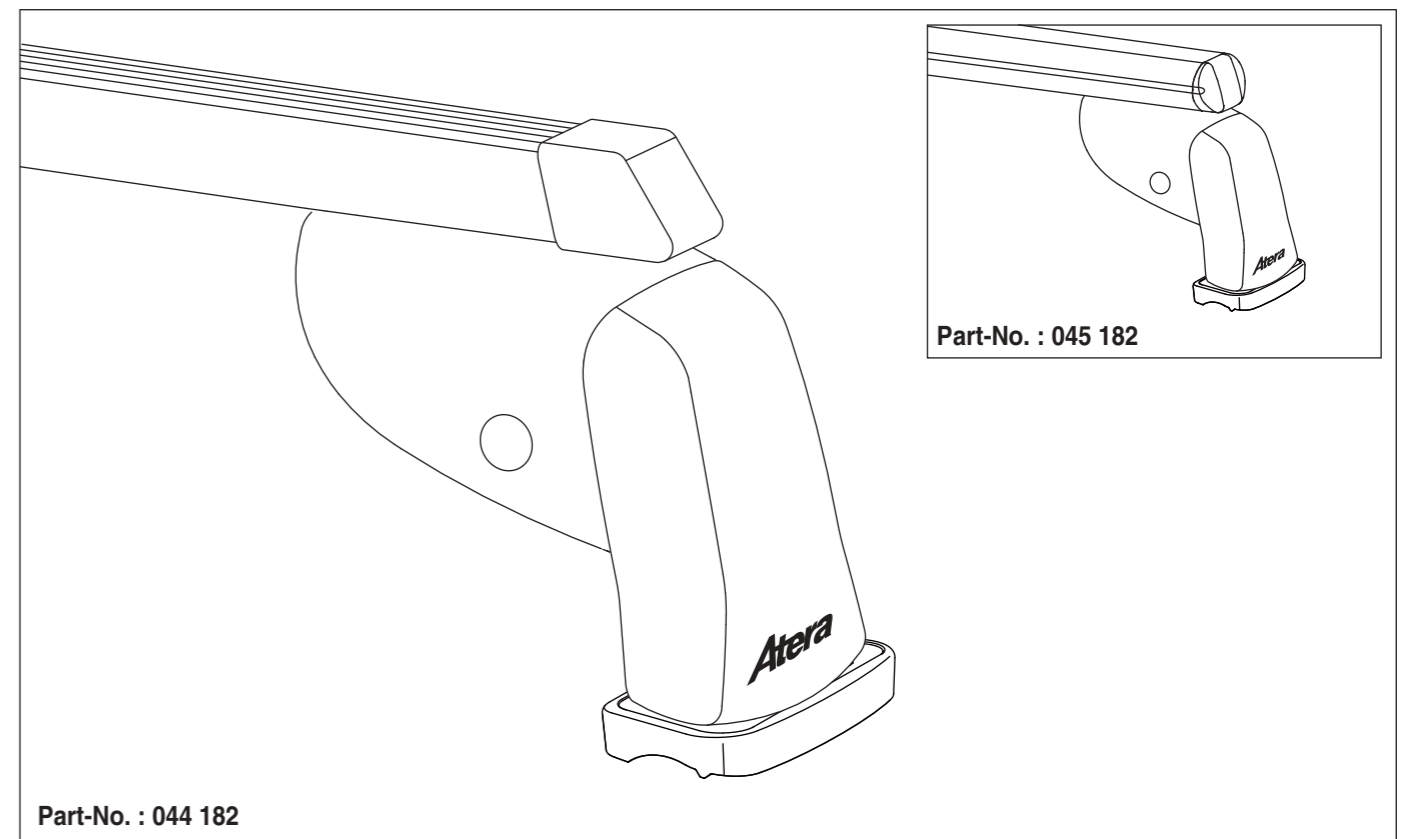

# Atera SIGNO

Mazda 2 10/2007-02/2015  
(3+5-türig/doors/portes)

nur bei / only for Part-No.: 045 182

# Atera SIGNO

Mazda  
2 10/2007 - 02/2015  
(3+5-türig/doors/portes)  
Part-No. : 044 182  
Part-No. : 045 182

**Atera**  
Atera GmbH  
Im Herrach 1  
D-88299 Leutkirch  
Internet: www.atera.de