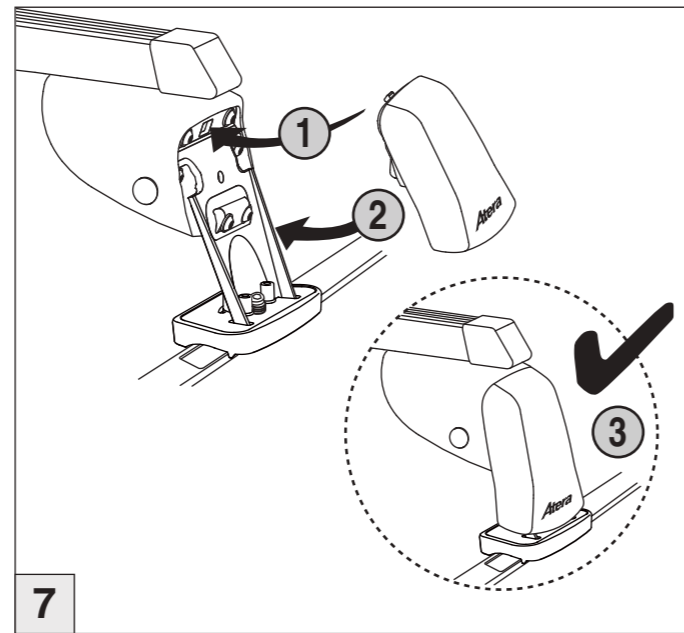

# Atera SIGNO

Mazda 2 10/2007-02/2015  
(3+5-türig/doors/portes)

nur bei / only for Part-No.: 045 182