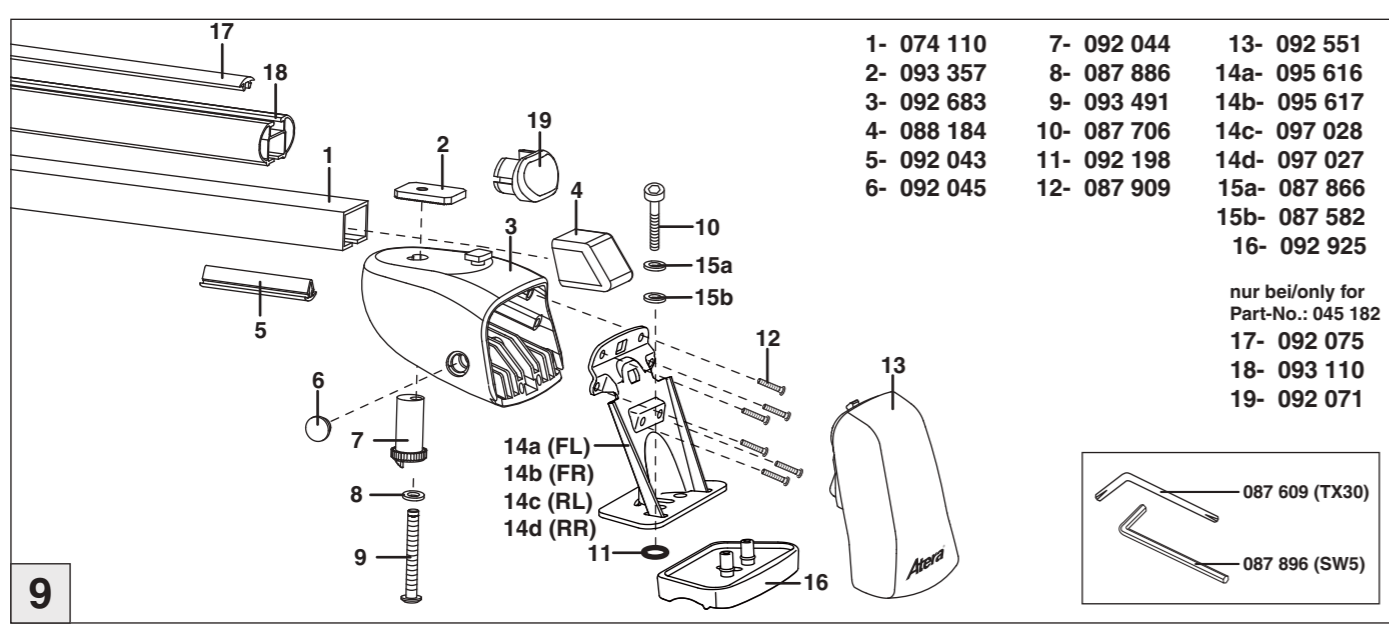

# Atera SIGNO

Mazda 2 10/2007-02/2015  
(3+5-türig/doors/portes)

nur bei / only for Part-No.: 045 182

# Atera SIGNO

Mazda  
2 10/2007 - 02/2015  
(3+5-türig/doors/portes)  
Part-No. : 044 182  
Part-No. : 045 182

**Atera**  
Atera GmbH  
Im Herrach 1  
D-88299 Leutkirch  
Internet: www.atera.de

# Atera SIGNO

Mazda 2 10/2007-02/2015  
(3+5-türig/doors/portes)

INFO

1

2

3