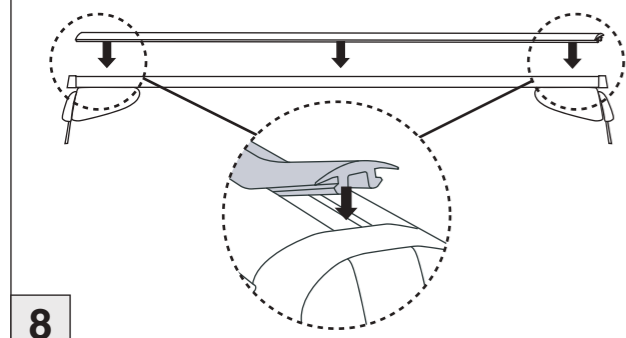

# Atera SIGNO

Mazda 2 10/2007-02/2015  
(3+5-türig/doors/portes)

nur bei / only for Part-No.: 045 182