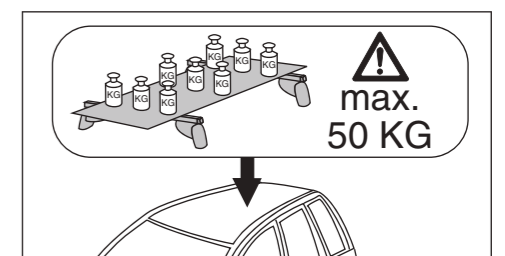

Atera SIGNO

Mazda
2 10/2007 - 02/2015
(3+5-türig/doors/portes)
Part-No. : 044 182
Part-No. : 045 182

Atera
Atera GmbH
Im Herrach 1
D-88299 Leutkirch
Internet: www.atera.de