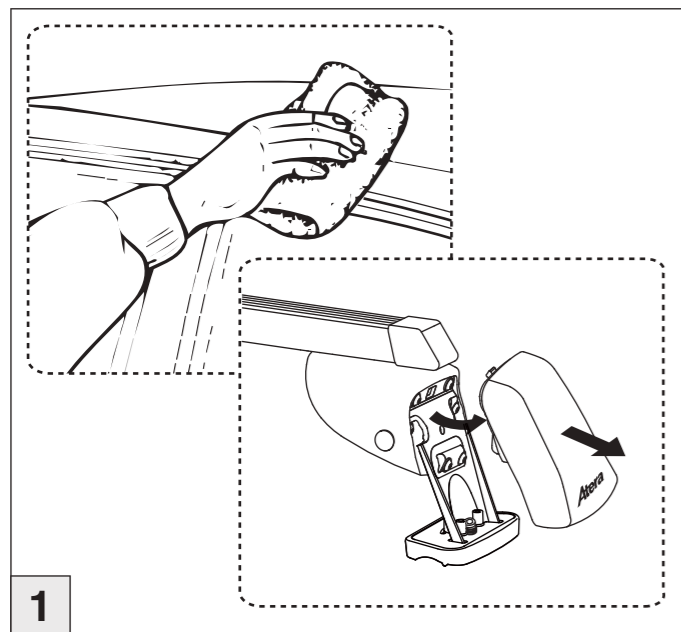

Atera SIGNO

Mazda 2 10/2007-02/2015
(3+5-türig/doors/portes)

INFO

1

2

3

Atera SIGNO

Mazda 2 10/2007-02/2015
(3+5-türig/doors/portes)

4

5