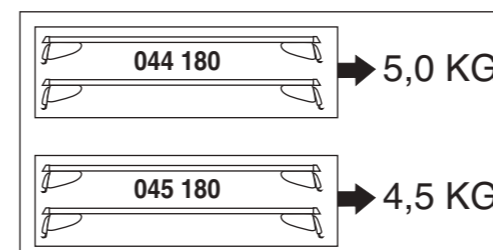

# Atera SIGNO

Mazda 3 2003-10/2013  
(4+5-türig/doors/portes)

6

7

nur bei / only for Part-No.: 045 180

8

9

# Atera SIGNO

Mazda  
3 2003 - 10/2013  
(4+5-türig/doors/portes)

Part-No. : 044 180  
Part-No. : 045 180

Part-No. : 044 180

**Atera**  
MADE IN GERMANY  
Atera GmbH  
Im Herrach 1  
D-88299 Leutkirch  
Internet: www.atera.de