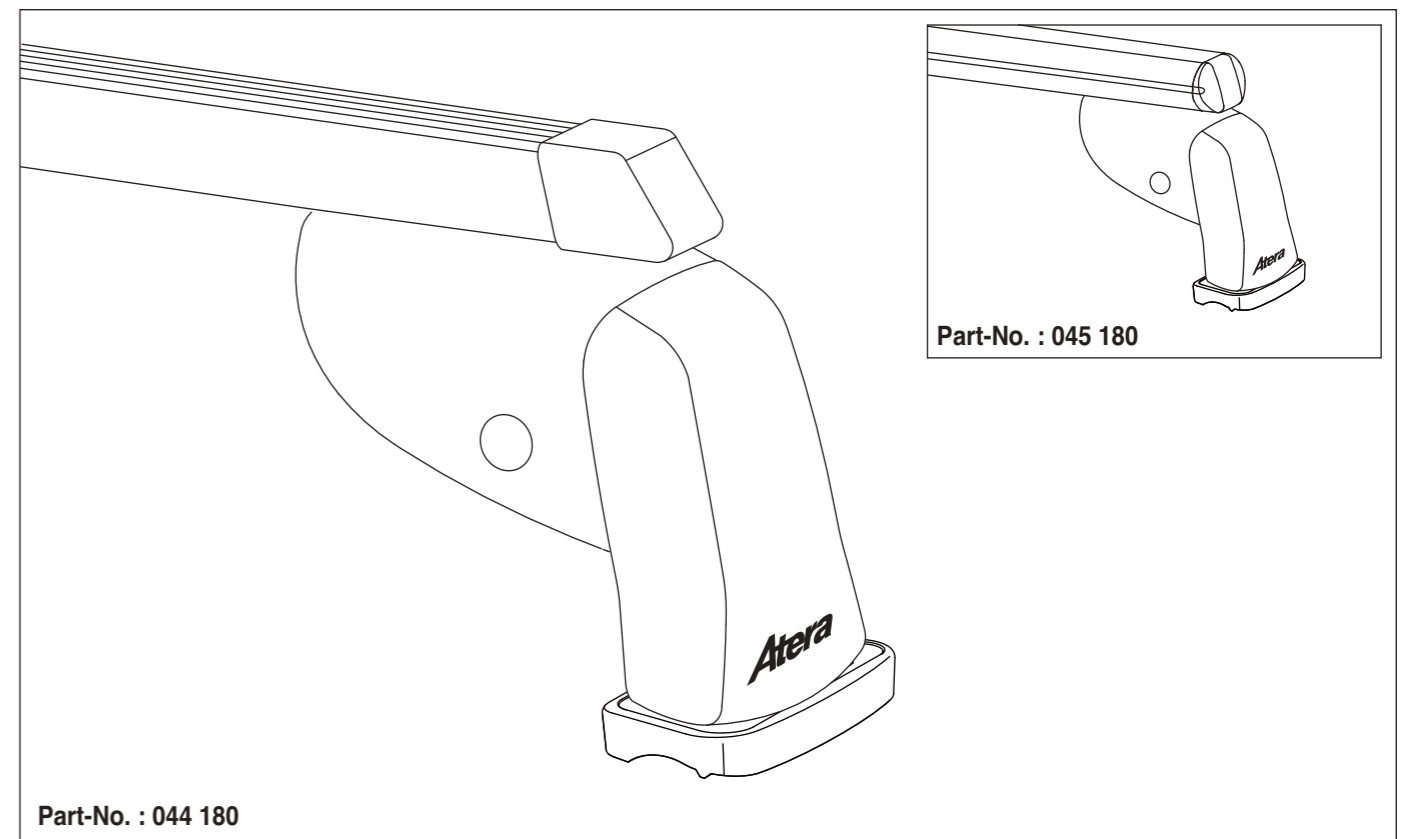

# Atera SIGNO

Mazda 3 2003-10/2013  
(4+5-türig/doors/portes)

6

7

nur bei / only for Part-No.: 045 180

8

9

# Atera SIGNO

Mazda  
3 2003 - 10/2013  
(4+5-türig/doors/portes)

Part-No. : 044 180  
Part-No. : 045 180

Part-No. : 044 180

**Atera**  
MADE IN GERMANY  
Atera GmbH  
Im Herrach 1  
D-88299 Leutkirch  
Internet: www.atera.de