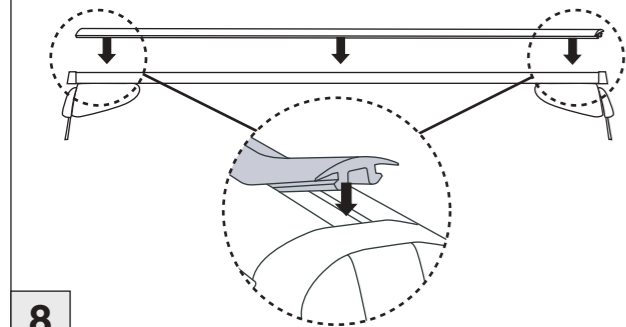

# Atera SIGNO

Mazda 3 2003-10/2013  
(4+5-türig/doors/portes)

6

7

nur bei / only for Part-No.: 045 180

8

9