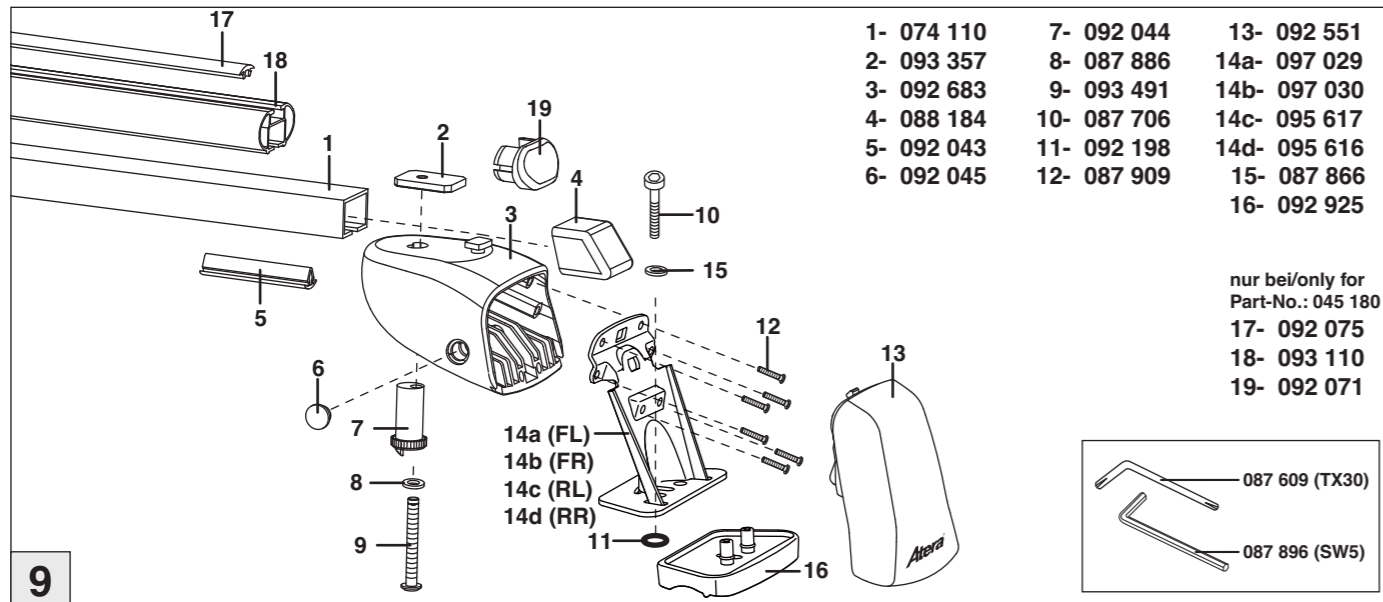

# Atera SIGNO

Mazda 3 2003-10/2013  
(4+5-türig/doors/portes)

6

7

nur bei / only for Part-No.: 045 180

8

9

# Atera SIGNO

Mazda  
3 2003 - 10/2013  
(4+5-türig/doors/portes)

Part-No. : 044 180  
Part-No. : 045 180

Part-No. : 044 180

**Atera**  
MADE IN GERMANY  
Atera GmbH  
Im Herrach 1  
D-88299 Leutkirch  
Internet: www.atera.de

# Atera SIGNO

Mazda 3 2003-10/2013  
(4+5-türig/doors/portes)