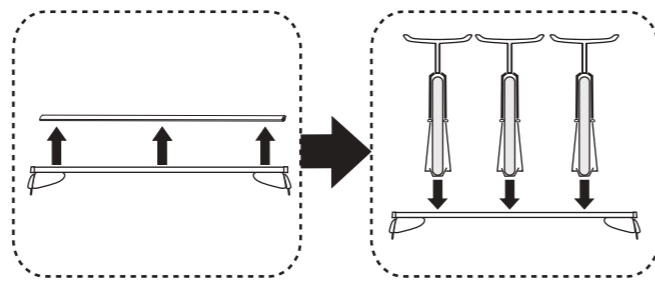

# Atera SIGNO

Mazda 3 2003-10/2013  
(4+5-türig/doors/portes)

6

7

nur bei / only for Part-No.: 045 180

8

9