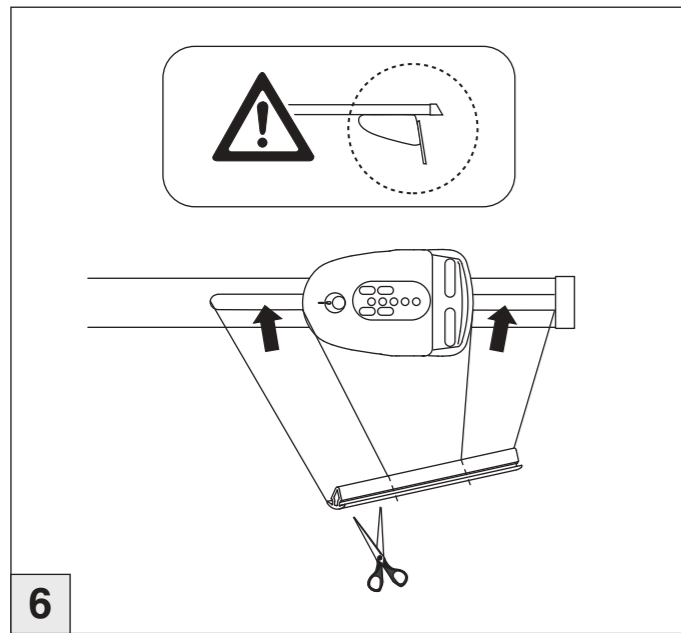

# Atera SIGNO

Mazda 3 2003-10/2013  
(4+5-türig/doors/portes)

6

7

nur bei / only for Part-No.: 045 180

8

9