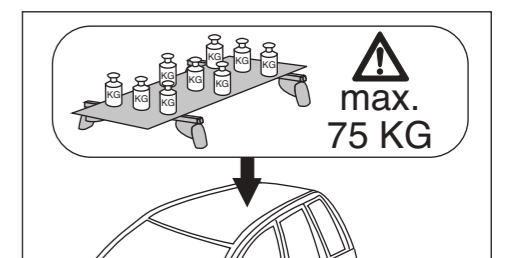

Atera
MADE IN GERMANY
Atera GmbH
Im Herrach 1
D-88299 Leutkirch
Internet: www.atera.de