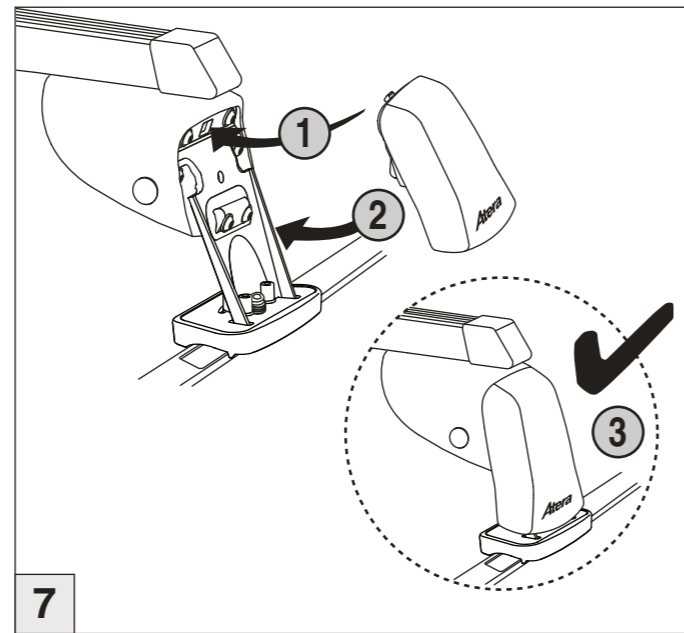

# Atera SIGNO

Mazda 3 2003-10/2013  
(4+5-türig/doors/portes)

6

7

nur bei / only for Part-No.: 045 180

8

9