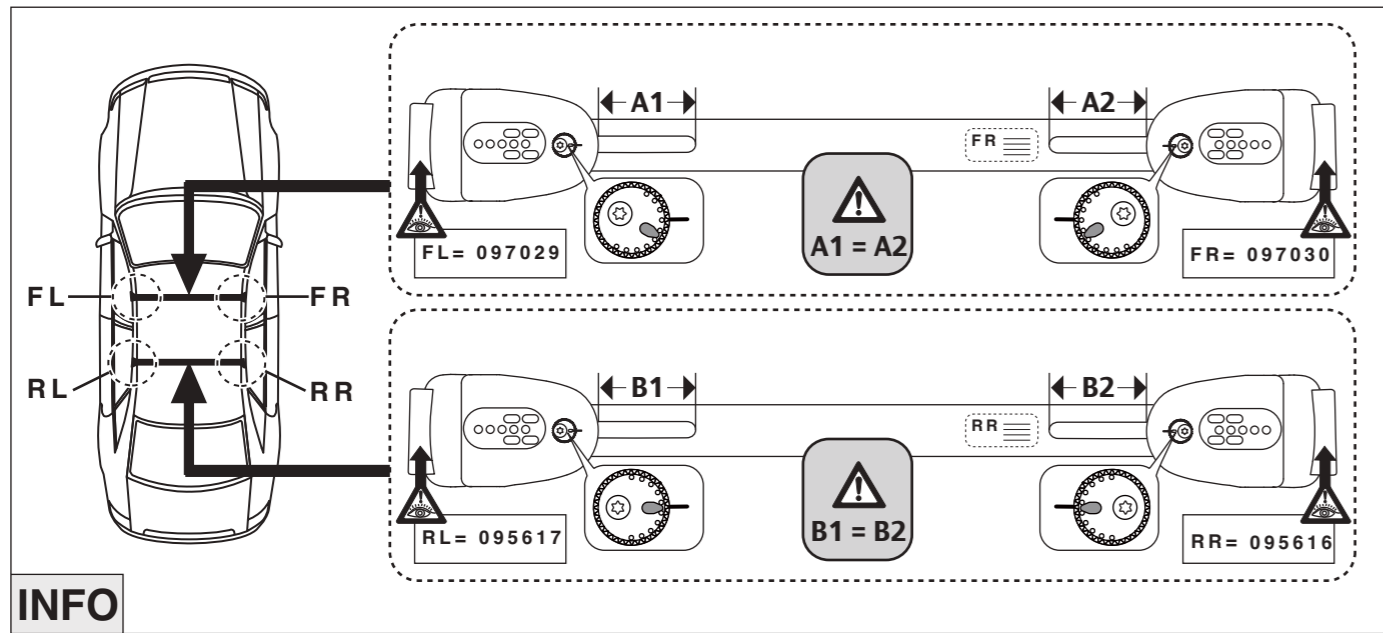

Atera SIGNO

Mazda 3 2003-10/2013
(4+5-türig/doors/portes)

Atera SIGNO

Mazda 3 2003-10/2013
(4+5-türig/doors/portes)