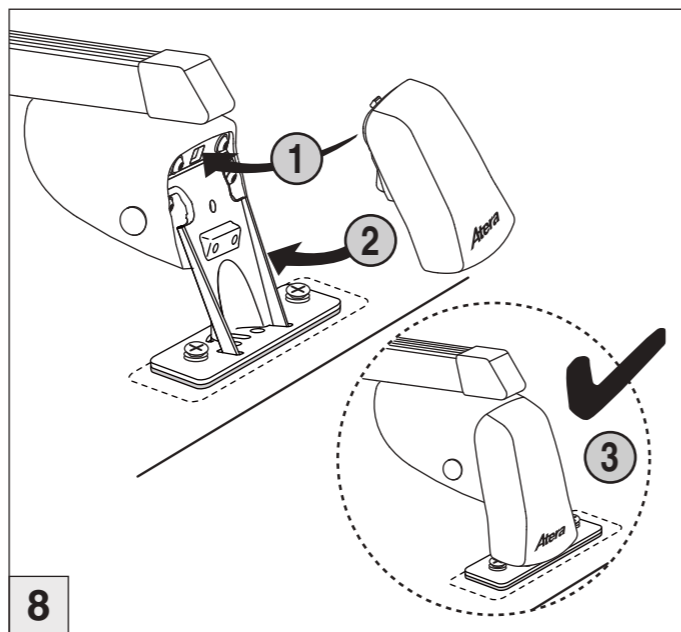

Atera SIGNO

Opel Combo 01/2012–09/2018
(ohne Reling/without rail)

Fiat Doblo 02/2010–
(ohne Reling/without rail)

7

8

nur bei / only for Part-No.: 045 177

9

10