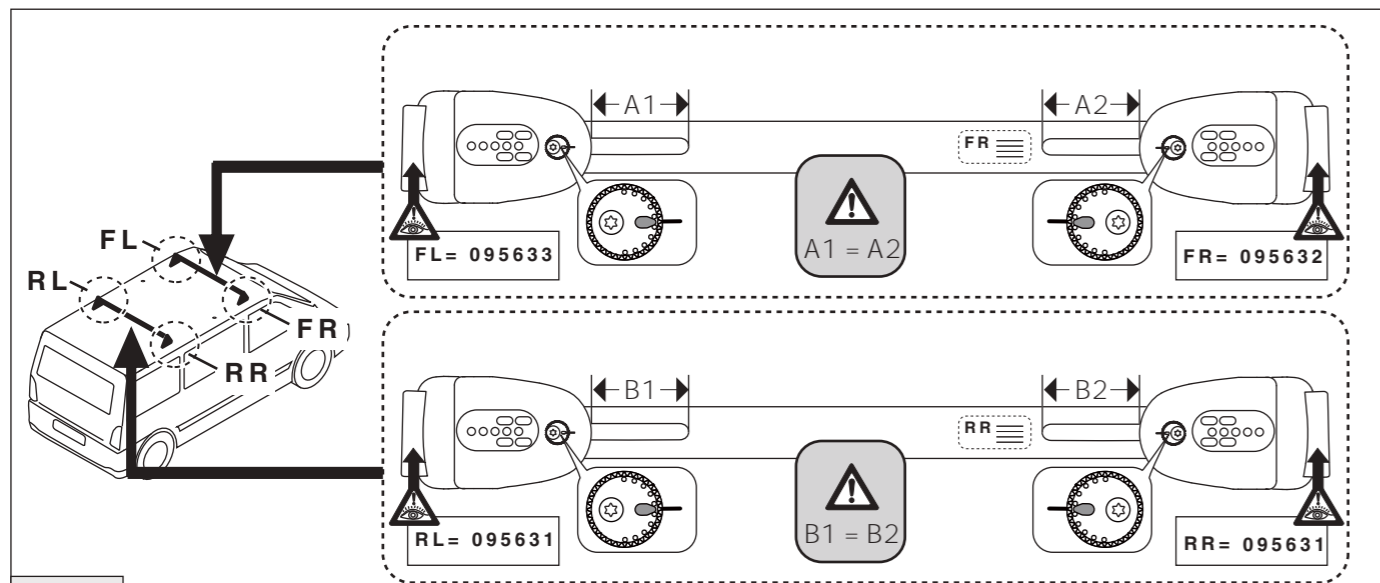

Atera SIGNO

Fiat

Doblo 02/2010–
(ohne Reling/without rail)

Opel

Combo 01/2012–09/2018
(ohne Reling/without rail)

Part-No. : 044 177

Part-No. : 045 177

Atera
MADE IN GERMANY

Atera GmbH
Im Herrach 1
D-88299 Leutkirch
Internet: www.atera.de

Atera SIGNO

Opel Combo 01/2012–09/2018
(ohne Reling/without rail)

Fiat Doblo 02/2010–
(ohne Reling/without rail)

Atera SIGNO

Opel Combo 01/2012–09/2018
(ohne Reling/without rail)

Fiat Doblo 02/2010–
(ohne Reling/without rail)

INFO