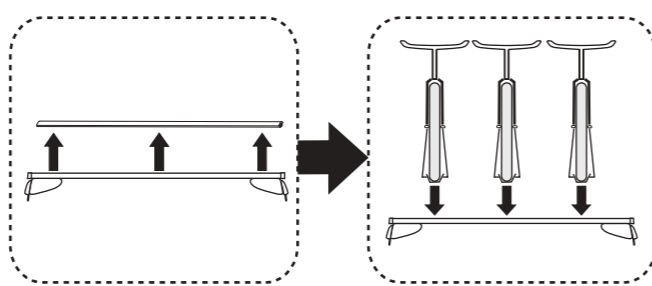

Atera SIGNO

Opel Combo 01/2012–09/2018
(ohne Reling/without rail)

Fiat Doblo 02/2010–
(ohne Reling/without rail)

7

8

nur bei / only for Part-No.: 045 177

9

10