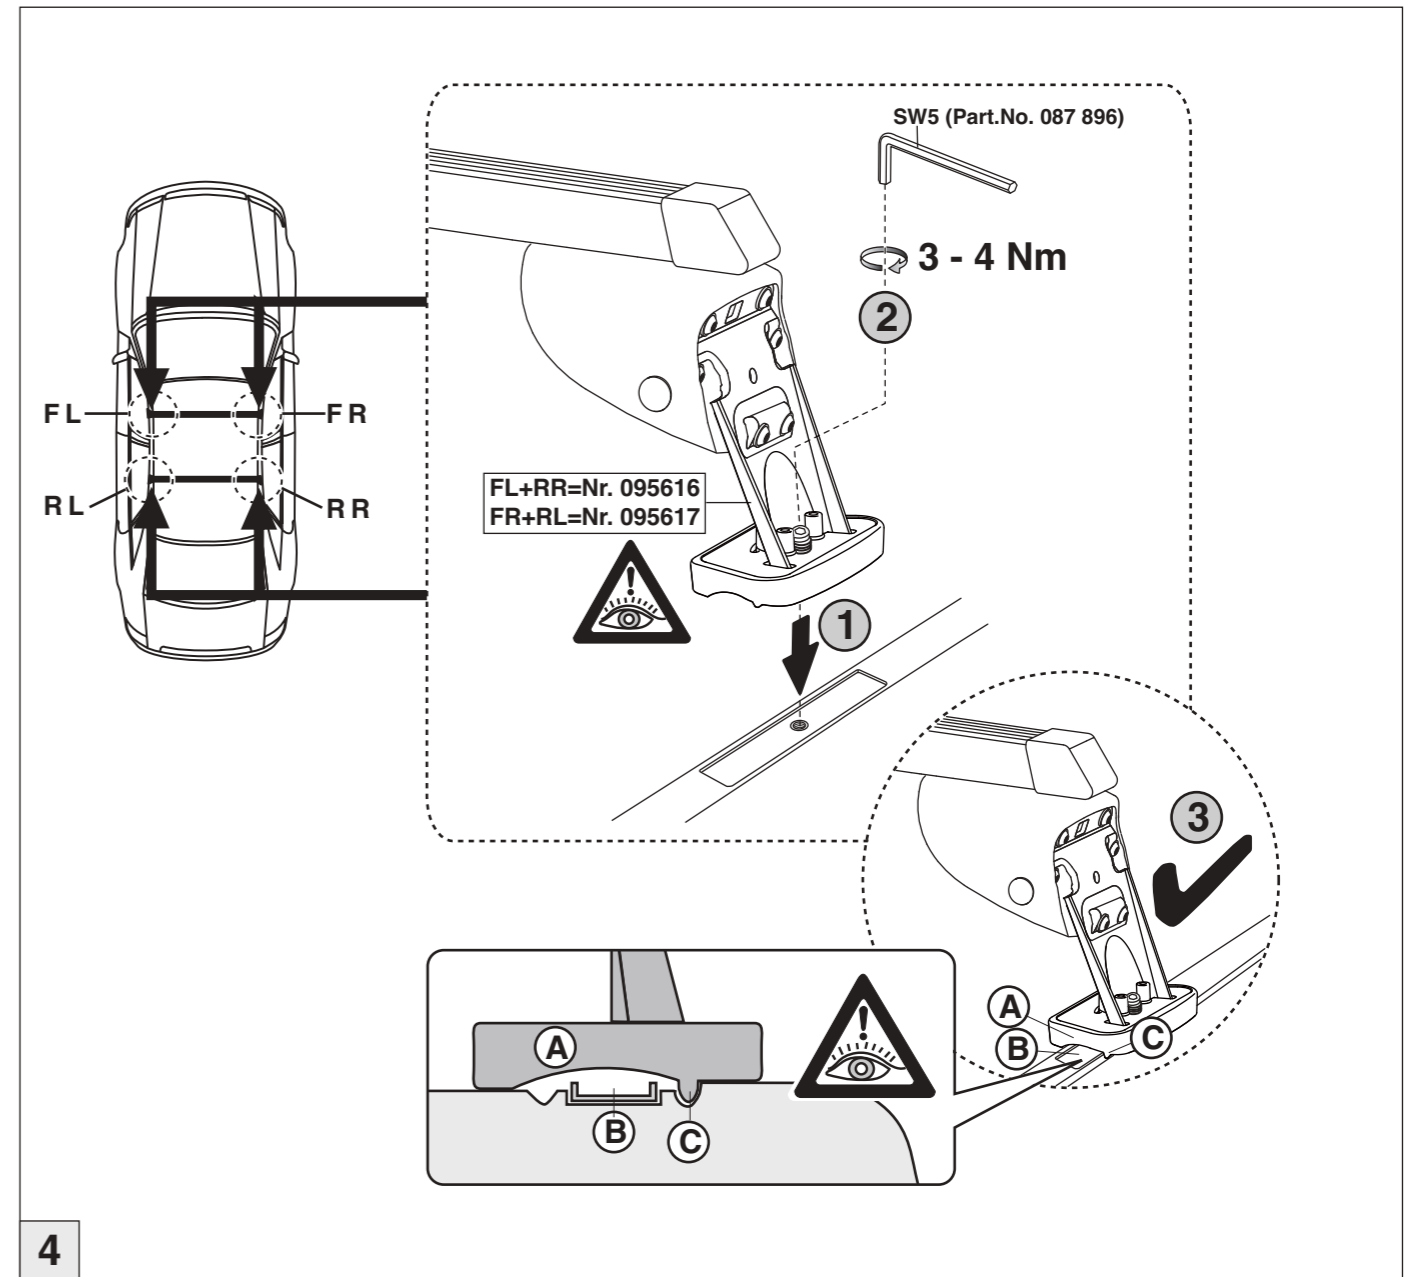

Atera SIGNO

Kia Cee'd 2007-
Kia Pro Cee'd 02/2008-