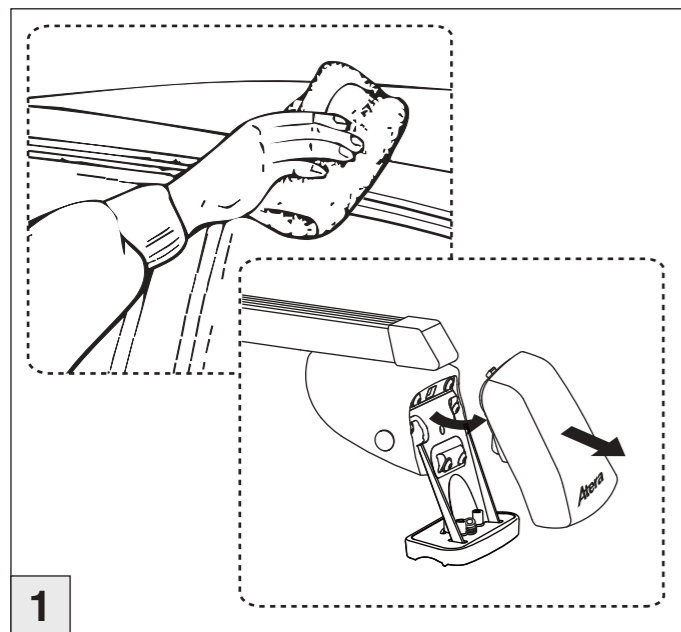

Atera SIGNO

Kia Cee'd 2007-
Kia Pro Cee'd 02/2008-

INFO

1

2

3

Atera SIGNO

Kia Cee'd 2007-
Kia Pro Cee'd 02/2008-

4

5