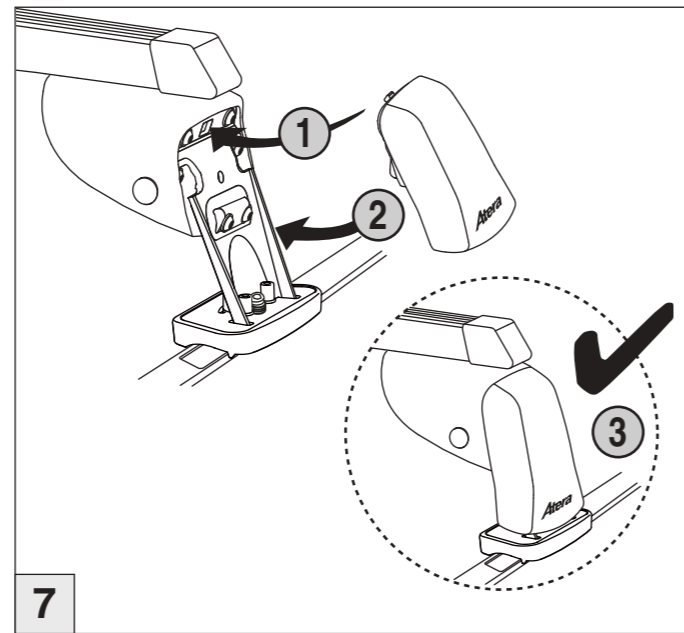

# Atera SIGNO

Kia Cee'd 2007-  
Kia Pro Cee'd 02/2008-

6

7

nur bei / only for Part-No.: 045 176

8

9