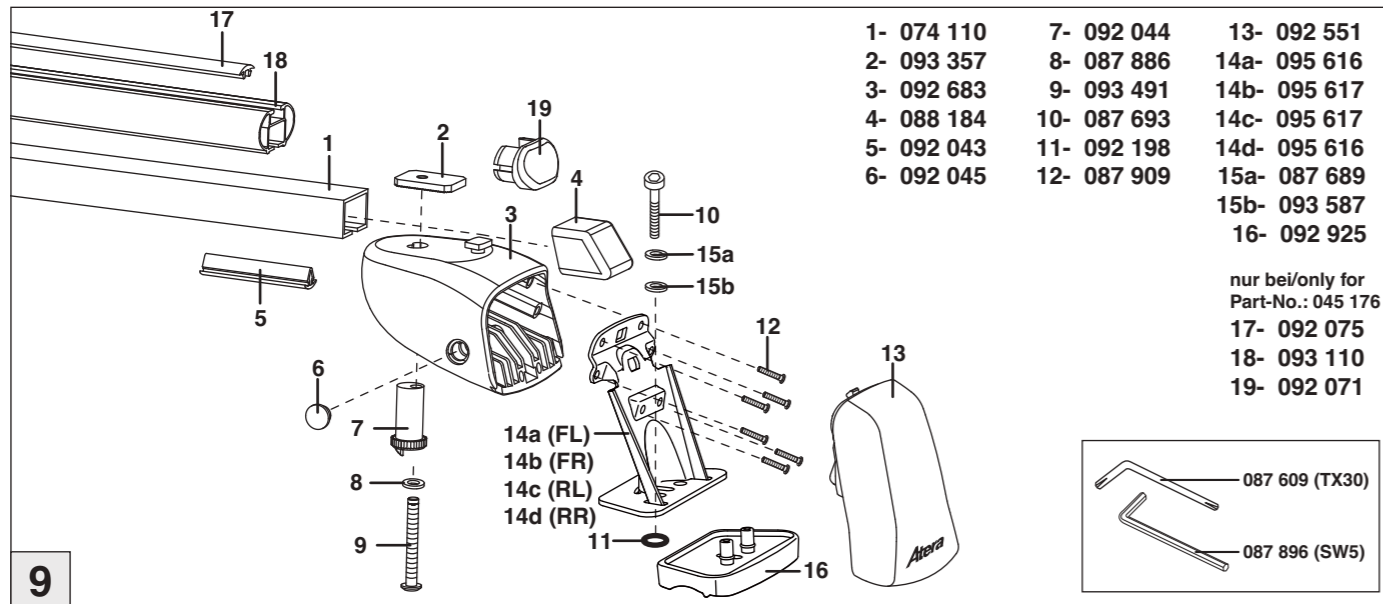

# Atera SIGNO

Kia Cee'd 2007-  
Kia Pro Cee'd 02/2008-

6

7

nur bei / only for Part-No.: 045 176

8

9

# Atera SIGNO

Kia  
Cee'd 2007-  
Pro Cee'd 02/2008-

Part-No. : 044 176  
Part-No. : 045 176

**Atera**  
MADE IN GERMANY

Atera GmbH  
Im Herrach 1  
D-88299 Leutkirch  
Internet: www.atera.de