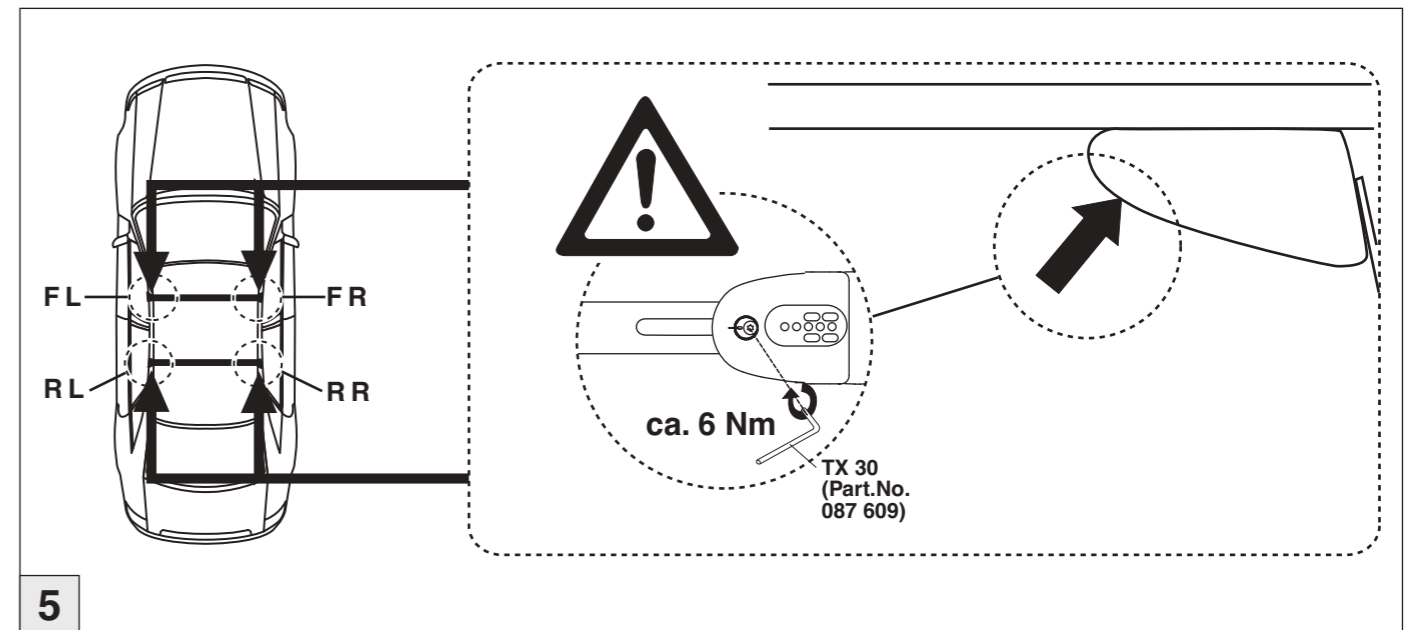

Atera SIGNO

Kia Cee'd 2007-
Kia Pro Cee'd 02/2008-

INFO

1

2

3

Atera SIGNO

Kia Cee'd 2007-
Kia Pro Cee'd 02/2008-

4

5