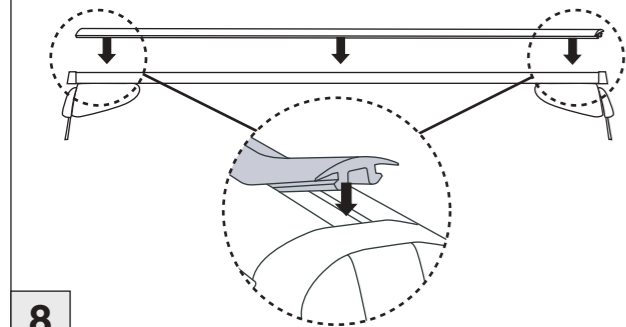

# Atera SIGNO

Kia Cee'd 2007-  
Kia Pro Cee'd 02/2008-

6

7

nur bei / only for Part-No.: 045 176

8

9