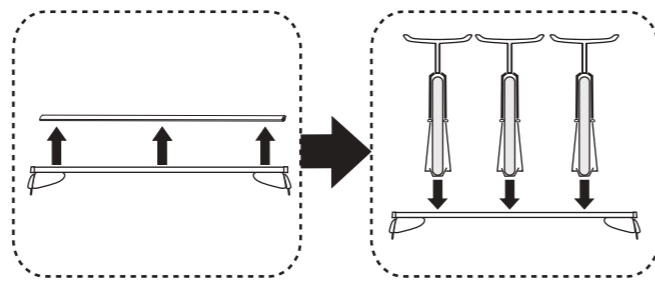

# Atera SIGNO

Kia Cee'd 2007-  
Kia Pro Cee'd 02/2008-

6

7

nur bei / only for Part-No.: 045 176

8

9