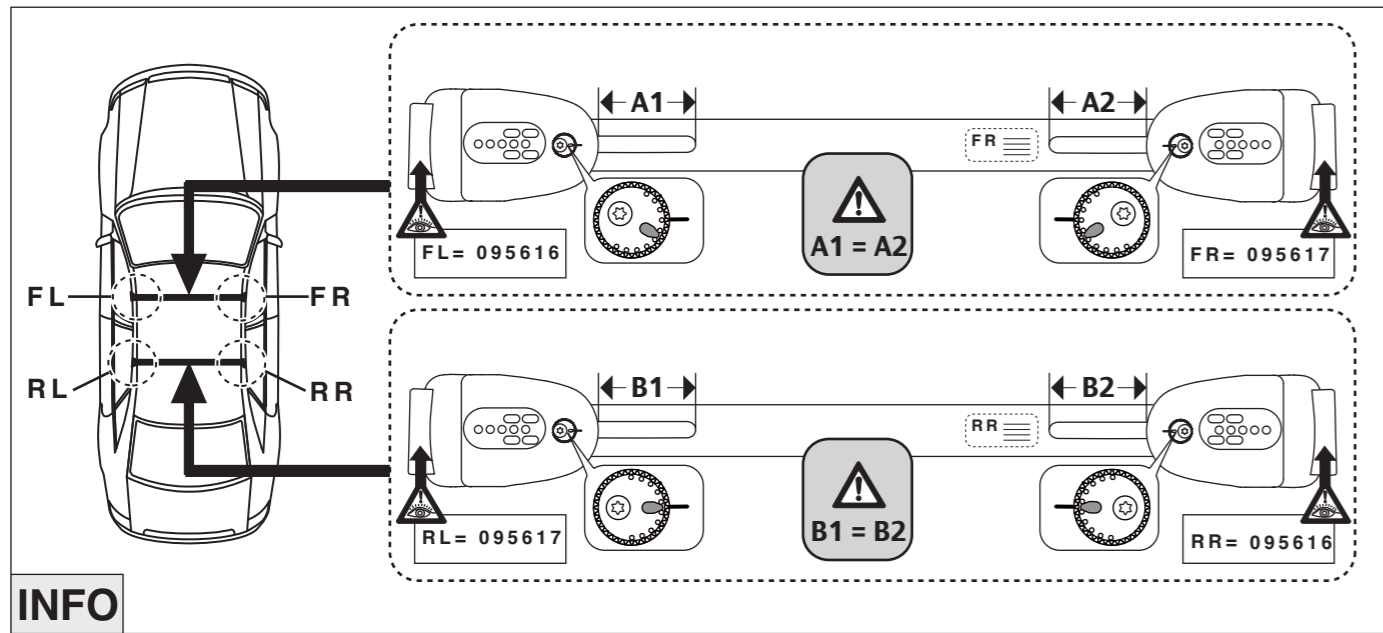

Atera SIGNO

Kia Cee'd 2007-
Kia Pro Cee'd 02/2008-