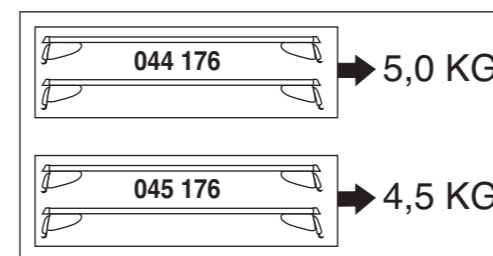

Atera SIGNO

Kia
Cee'd 2007-
Pro Cee'd 02/2008-

Part-No. : 044 176
Part-No. : 045 176

Atera
MADE IN GERMANY

Atera GmbH
Im Herrach 1
D-88299 Leutkirch
Internet: www.atera.de