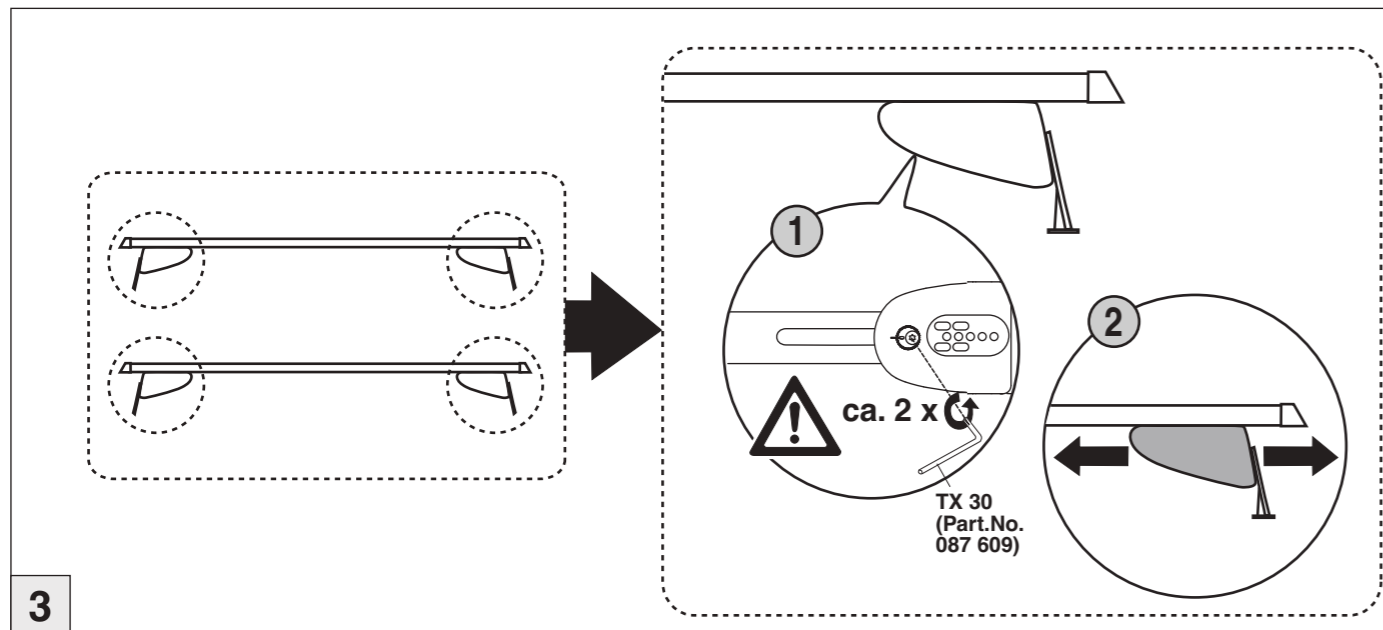

Atera SIGNO

Kia Cee'd 2007-
Kia Pro Cee'd 02/2008-

INFO

1

2

3

Atera SIGNO

Kia Cee'd 2007-
Kia Pro Cee'd 02/2008-

4

5