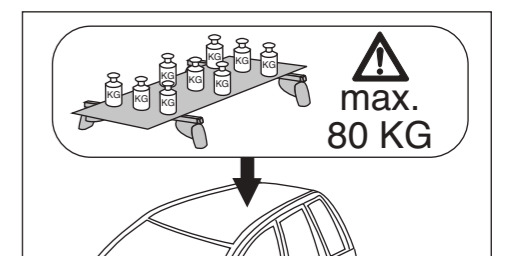

Atera SIGNO

Kia
Cee'd 2007-
Pro Cee'd 02/2008-

Part-No. : 044 176
Part-No. : 045 176

Atera
MADE IN GERMANY

Atera GmbH
Im Herrach 1
D-88299 Leutkirch
Internet: www.atera.de