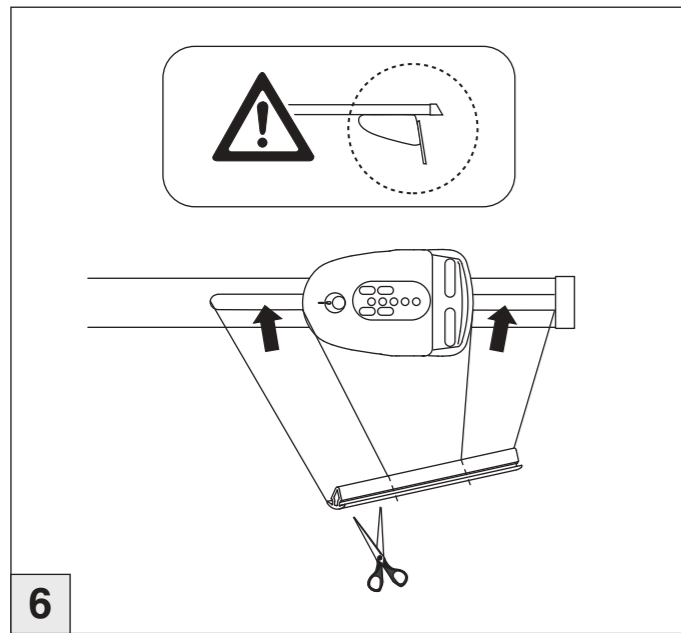

# Atera SIGNO

Kia Cee'd 2007-  
Kia Pro Cee'd 02/2008-

6

7

nur bei / only for Part-No.: 045 176

8

9