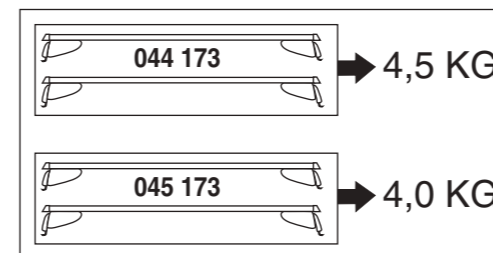

Atera SIGNO

BMW
5-er Limousine (F10) 03/2010–02/2017

6

7

nur bei / only for Part-No.: 045 173

8

9

Atera SIGNO

BMW
5-er Limousine (F10) 03/2010 – 02/2017

Part-No. : 044 173
Part-No. : 045 173

Atera SIGNO

BMW
5-er Limousine (F10) 03/2010–02/2017

Atera SIGNO

BMW
5-er Limousine (F10) 03/2010–02/2017

INFO