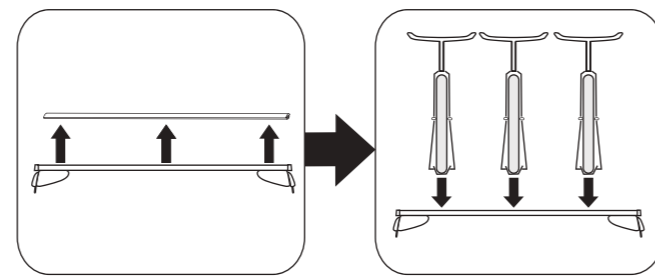

Atera SIGNO

BMW
5-er Limousine (F10) 03/2010–02/2017

6

7

nur bei / only for Part-No.: 045 173

8

9

Atera SIGNO

BMW
5-er Limousine (F10) 03/2010 – 02/2017

Part-No. : 044 173
Part-No. : 045 173

Atera SIGNO

BMW
5-er Limousine (F10) 03/2010–02/2017

Atera SIGNO

BMW
5-er Limousine (F10) 03/2010–02/2017

INFO