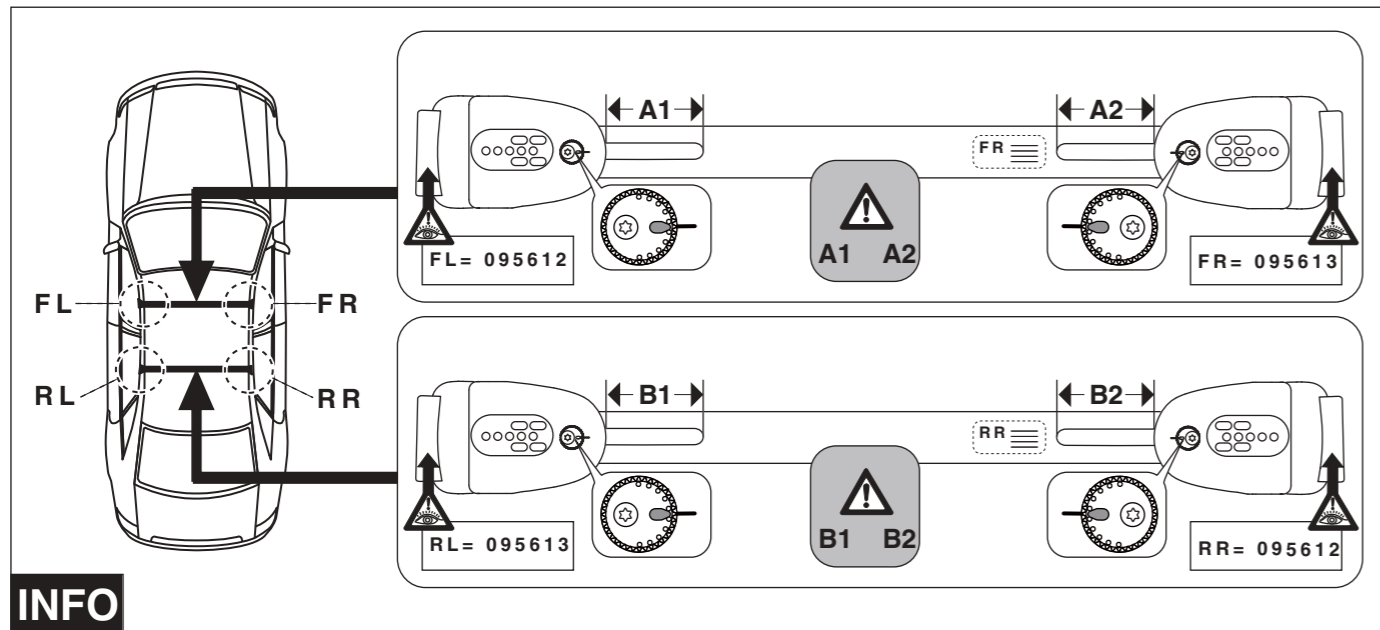

Atera SIGNO

BMW
5-er Limousine (F10) 03/2010–02/2017

6

7

nur bei / only for Part-No.: 045 173

8

9

Atera SIGNO

BMW
5-er Limousine (F10) 03/2010 – 02/2017

Part-No. : 044 173
Part-No. : 045 173

Atera SIGNO

BMW
5-er Limousine (F10) 03/2010–02/2017

Atera SIGNO

BMW
5-er Limousine (F10) 03/2010–02/2017

INFO