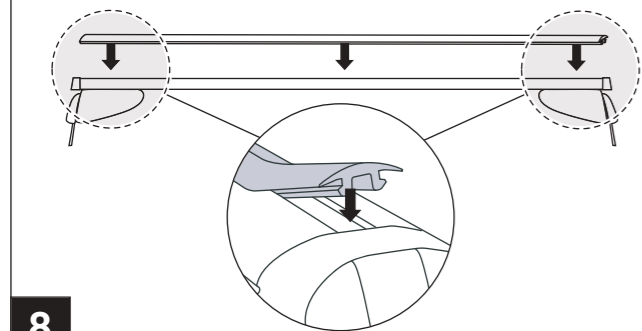

Atera SIGNO

BMW
5-er Limousine (F10) 03/2010–02/2017

6

7

nur bei / only for Part-No.: 045 173

8

9

Atera SIGNO

BMW
5-er Limousine (F10) 03/2010 – 02/2017

Part-No. : 044 173
Part-No. : 045 173

Atera SIGNO

BMW
5-er Limousine (F10) 03/2010–02/2017

Atera SIGNO

BMW
5-er Limousine (F10) 03/2010–02/2017

INFO