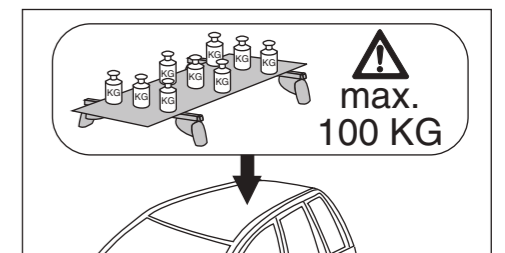

Atera SIGNO

BMW
5-er Limousine (F10) 03/2010 – 02/2017

Part-No. : 044 173
Part-No. : 045 173