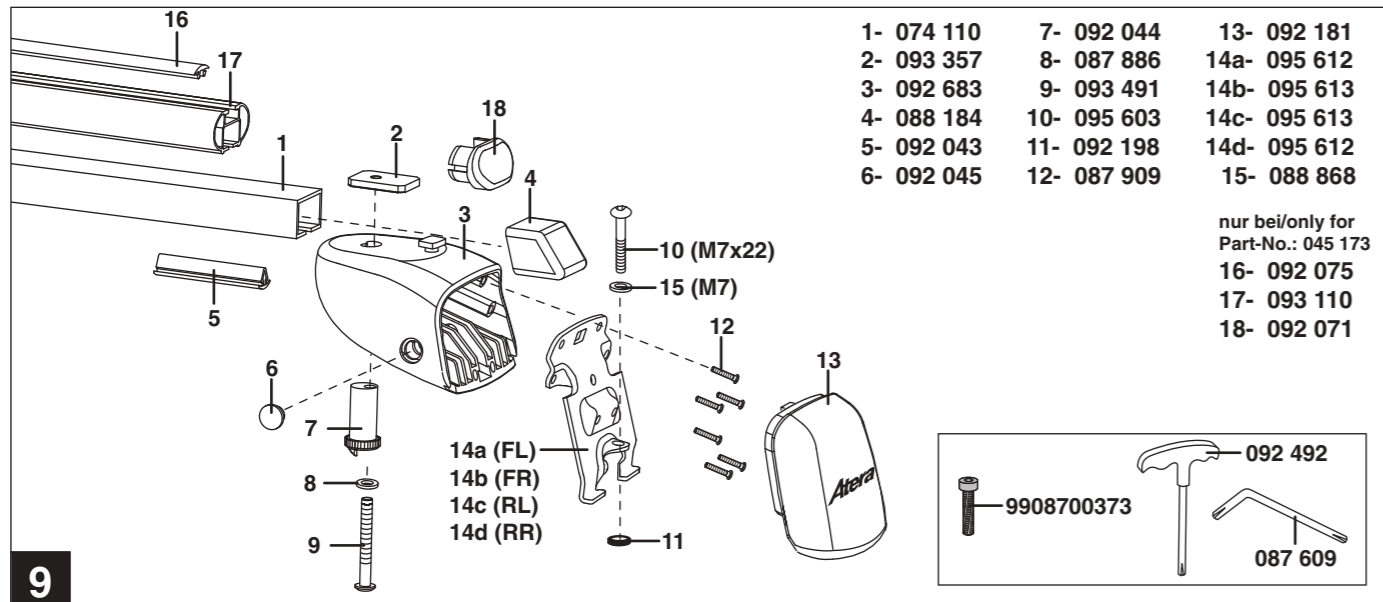

Atera SIGNO

BMW
5-er Limousine (F10) 03/2010–02/2017

6

7

nur bei / only for Part-No.: 045 173

8

9

Atera SIGNO

BMW
5-er Limousine (F10) 03/2010 – 02/2017

Part-No. : 044 173
Part-No. : 045 173

Atera SIGNO

BMW
5-er Limousine (F10) 03/2010–02/2017

Atera SIGNO

BMW
5-er Limousine (F10) 03/2010–02/2017

INFO