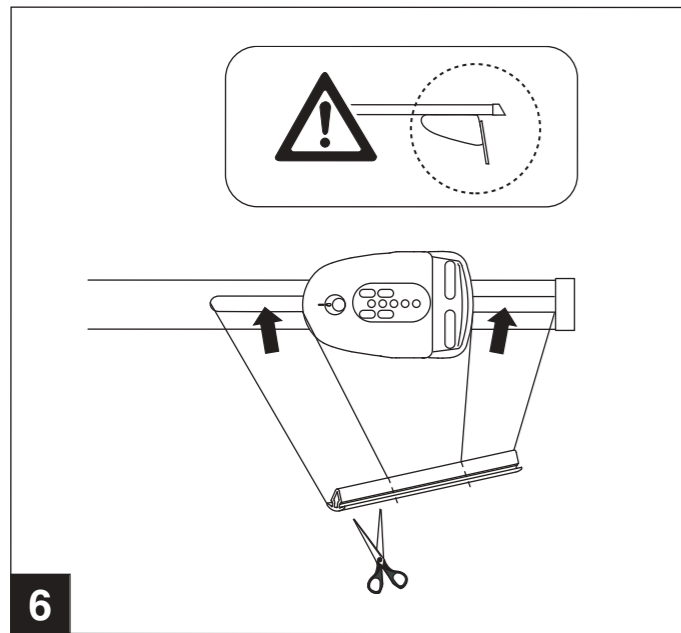

Atera SIGNO

BMW
5-er Limousine (F10) 03/2010–02/2017

6

7

nur bei / only for Part-No.: 045 173

8

9

Atera SIGNO

BMW
5-er Limousine (F10) 03/2010 – 02/2017

Part-No. : 044 173
Part-No. : 045 173

Atera SIGNO

BMW
5-er Limousine (F10) 03/2010–02/2017

Atera SIGNO

BMW
5-er Limousine (F10) 03/2010–02/2017

INFO