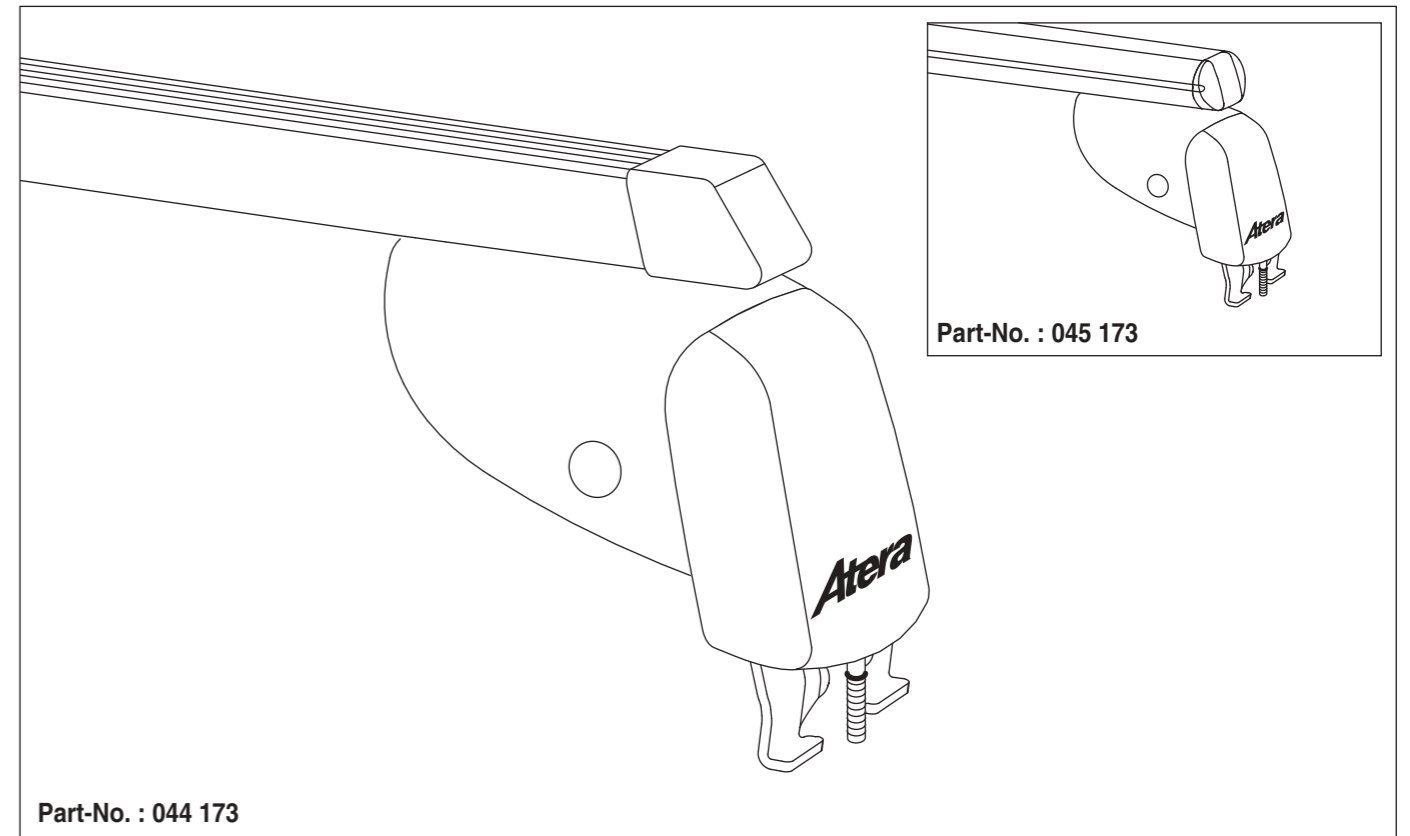

Atera SIGNO

BMW
5-er Limousine (F10) 03/2010–02/2017

6

7

nur bei / only for Part-No.: 045 173

8

9

Atera SIGNO

BMW
5-er Limousine (F10) 03/2010 – 02/2017

Part-No. : 044 173
Part-No. : 045 173

Atera SIGNO

BMW
5-er Limousine (F10) 03/2010–02/2017

Atera SIGNO

BMW
5-er Limousine (F10) 03/2010–02/2017

INFO