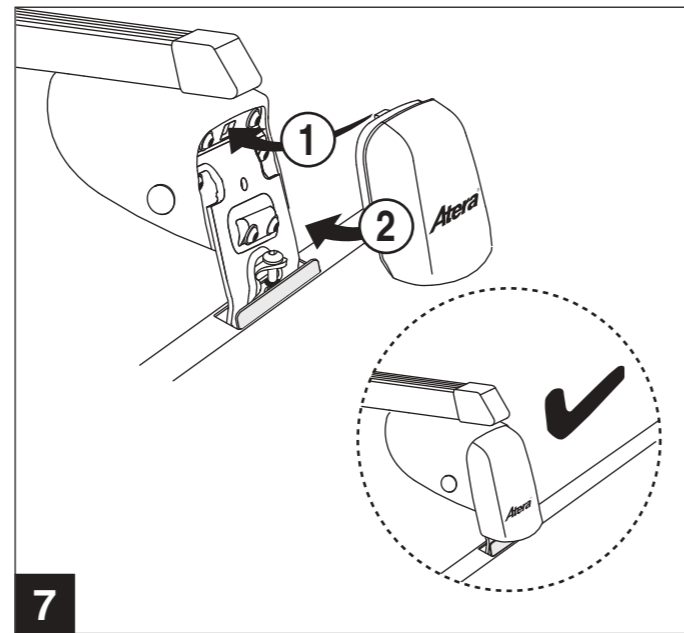

Atera SIGNO

BMW
5-er Limousine (F10) 03/2010–02/2017

6

7

nur bei / only for Part-No.: 045 173

8

9

Atera SIGNO

BMW
5-er Limousine (F10) 03/2010 – 02/2017

Part-No. : 044 173
Part-No. : 045 173

Atera SIGNO

BMW
5-er Limousine (F10) 03/2010–02/2017

Atera SIGNO

BMW
5-er Limousine (F10) 03/2010–02/2017

INFO