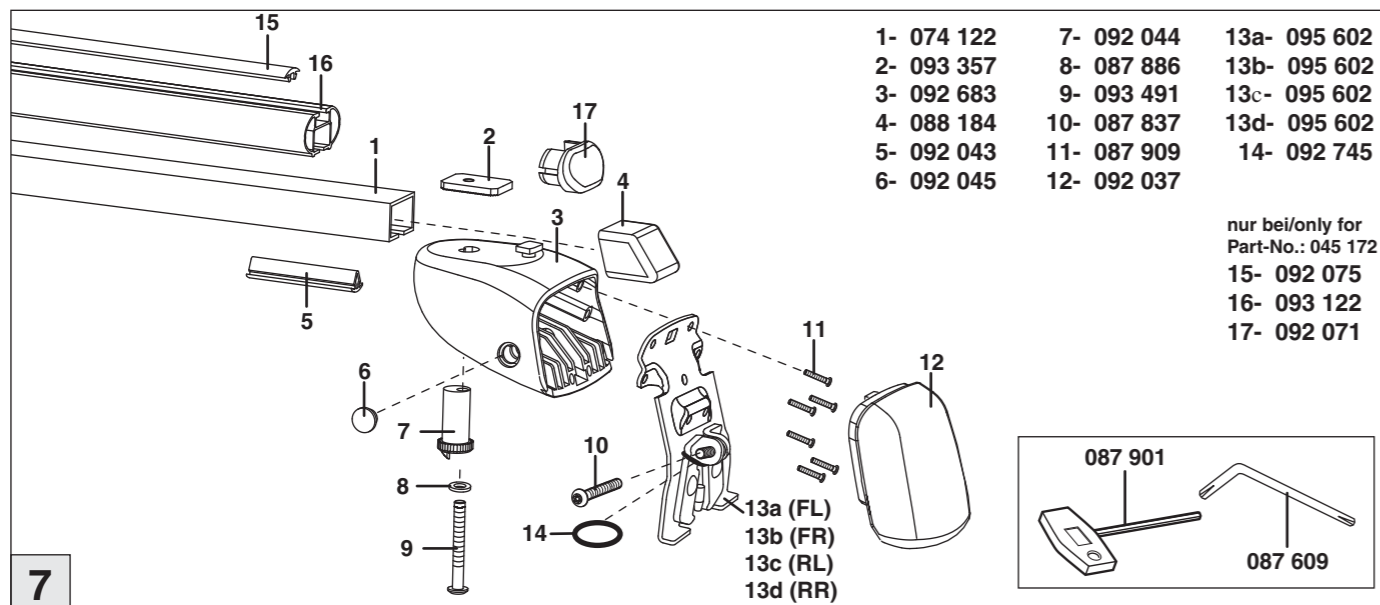

Atera® SIGNO

Peugeot
5008 11/2009 – 05/2017

5

nur bei / only for Part-No.: 045 172

6

7

Atera
MADE IN GERMANY

Atera GmbH
Im Herrach 1
D-88299 Leutkirch
Internet: www.atera.de

Atera® SIGNO

Peugeot

5008 11/2009 – 05/2017
(ohne Aluminium-Dachleiste / without aluminium roof ledge)

Part-No. : 044 172
Part-No. : 045 172

Part-No. : 044 172

Atera® SIGNO

Peugeot
5008 11/2009 – 05/2017

Atera® SIGNO