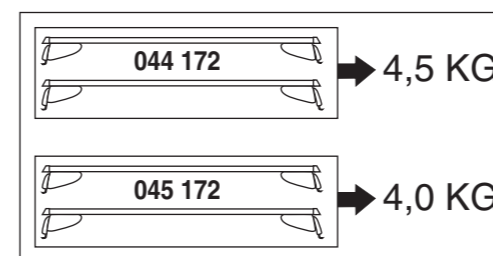

Atera® SIGNO

Peugeot

5008 11/2009 – 05/2017
(ohne Aluminium-Dachleiste / without aluminium roof ledge)

Part-No. : 044 172
Part-No. : 045 172

Part-No. : 044 172

Atera® SIGNO

Peugeot
5008 11/2009 – 05/2017

Atera® SIGNO