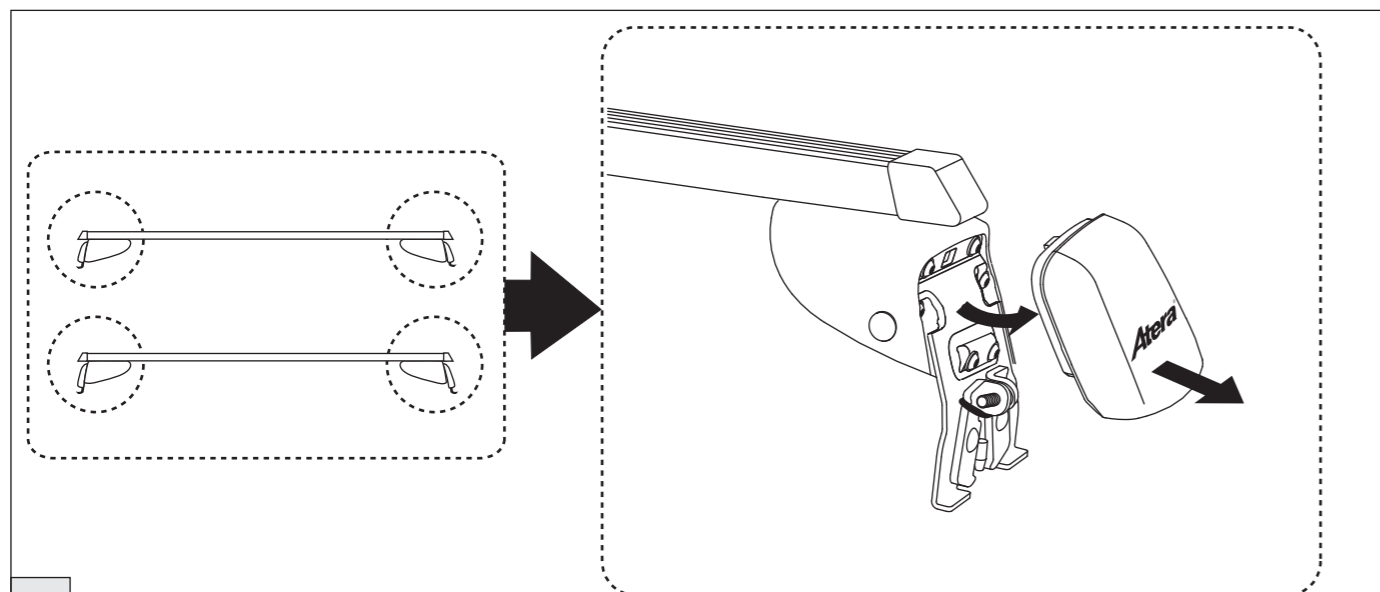

Atera® SIGNO

Peugeot
5008 11/2009 – 05/2017

Atera® SIGNO

Peugeot
5008 11/2009 – 05/2017

INFO

1

2

3

4