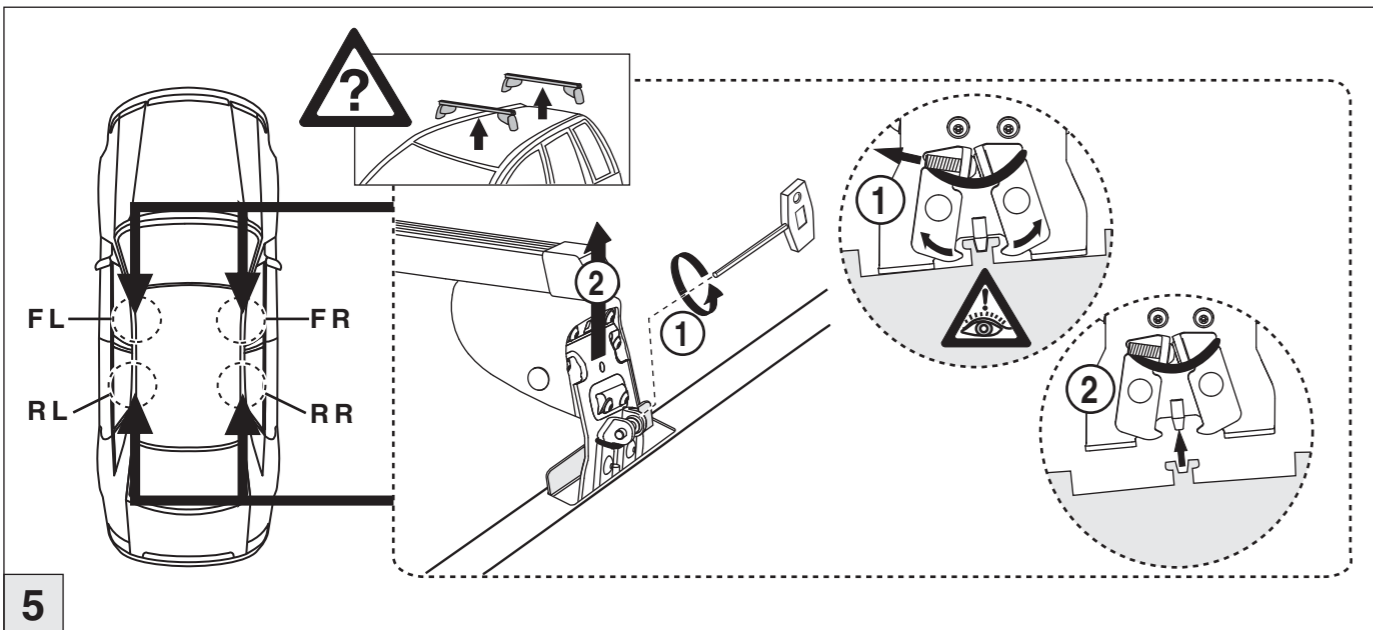

Atera® SIGNO

Peugeot
5008 11/2009 – 05/2017

5

nur bei / only for Part-No.: 045 172

6

7

Atera
MADE IN GERMANY

Atera GmbH
Im Herrach 1
D-88299 Leutkirch
Internet: www.atera.de

Atera® SIGNO

Peugeot

5008 11/2009 – 05/2017
(ohne Aluminium-Dachleiste / without aluminium roof ledge)

Part-No. : 044 172
Part-No. : 045 172

Part-No. : 044 172

Atera® SIGNO

Peugeot
5008 11/2009 – 05/2017

Atera® SIGNO