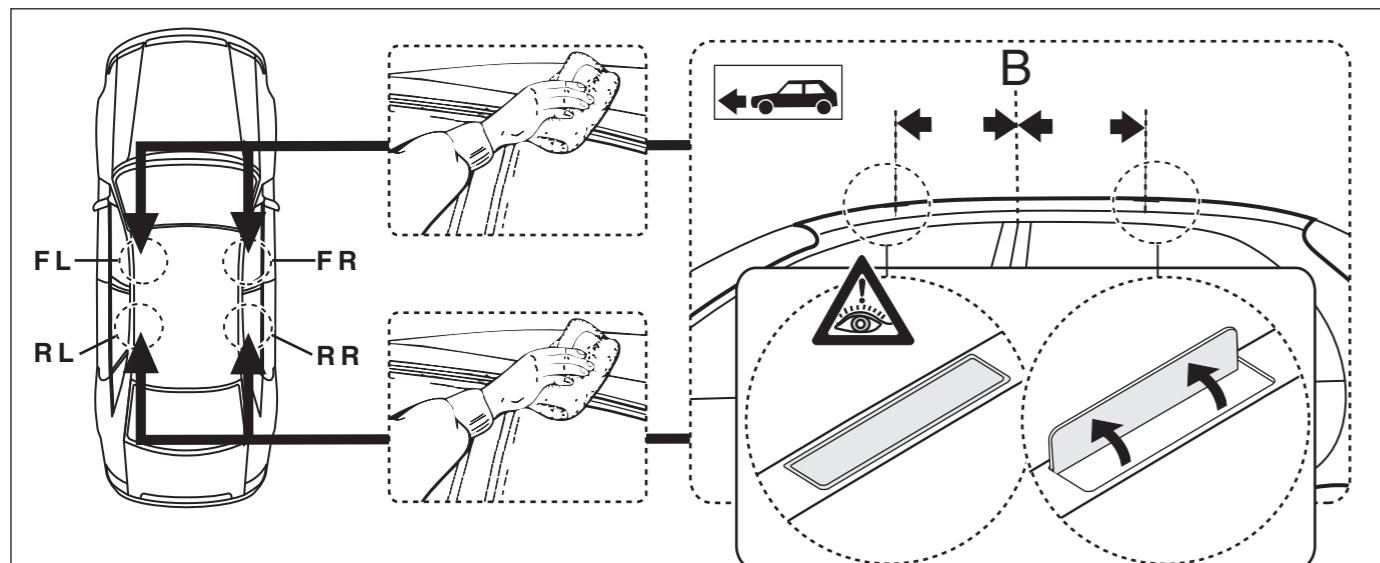

Atera® SIGNO

Peugeot
5008 11/2009 – 05/2017

Atera® SIGNO

Peugeot
5008 11/2009 – 05/2017

INFO

1

2

3

4