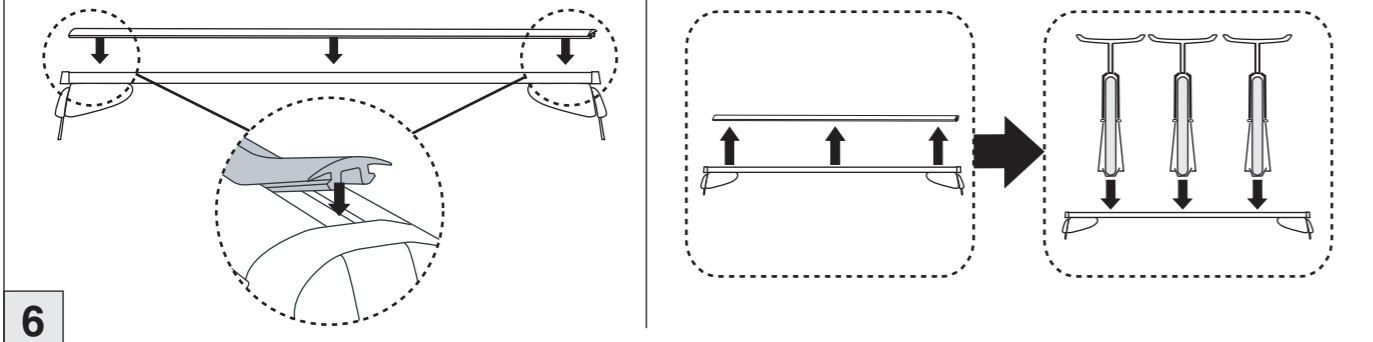

Atera® SIGNO

Peugeot
5008 11/2009 – 05/2017

5

nur bei / only for Part-No.: 045 172

6

7

Atera
MADE IN GERMANY

Atera GmbH
Im Herrach 1
D-88299 Leutkirch
Internet: www.atera.de

Atera® SIGNO

Peugeot

5008 11/2009 – 05/2017
(ohne Aluminium-Dachleiste / without aluminium roof ledge)

Part-No. : 044 172
Part-No. : 045 172

Part-No. : 044 172

Atera® SIGNO

Peugeot
5008 11/2009 – 05/2017

Atera® SIGNO