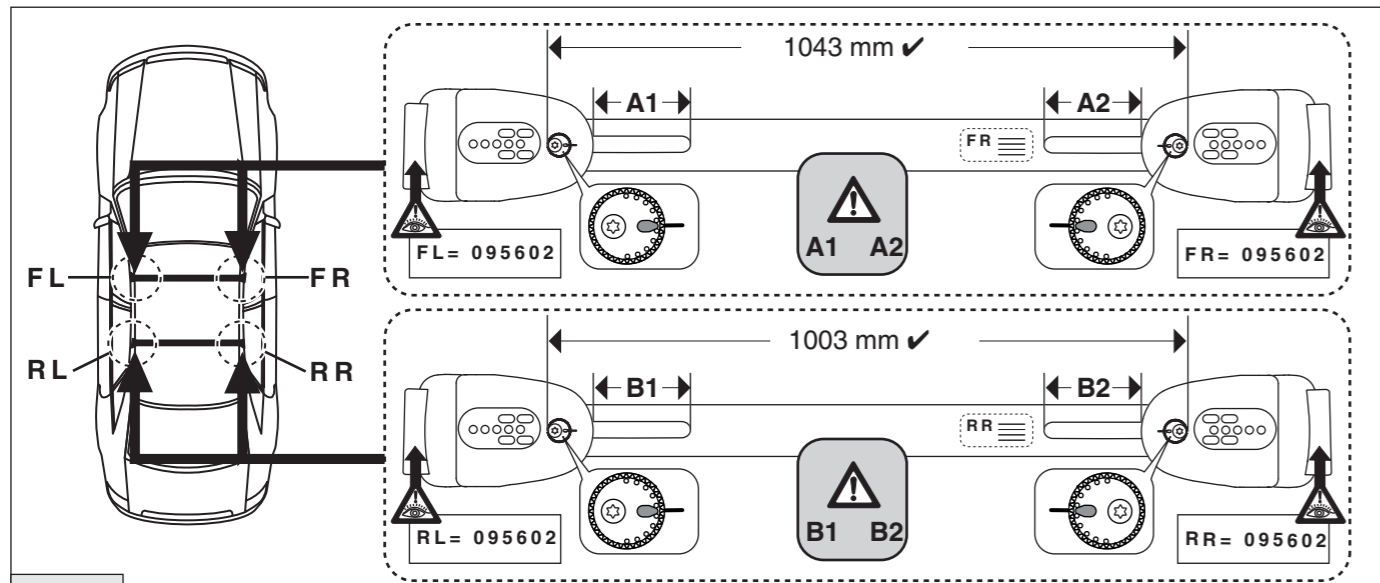

Atera® SIGNO

Peugeot
5008 11/2009 – 05/2017

Atera® SIGNO

Peugeot
5008 11/2009 – 05/2017