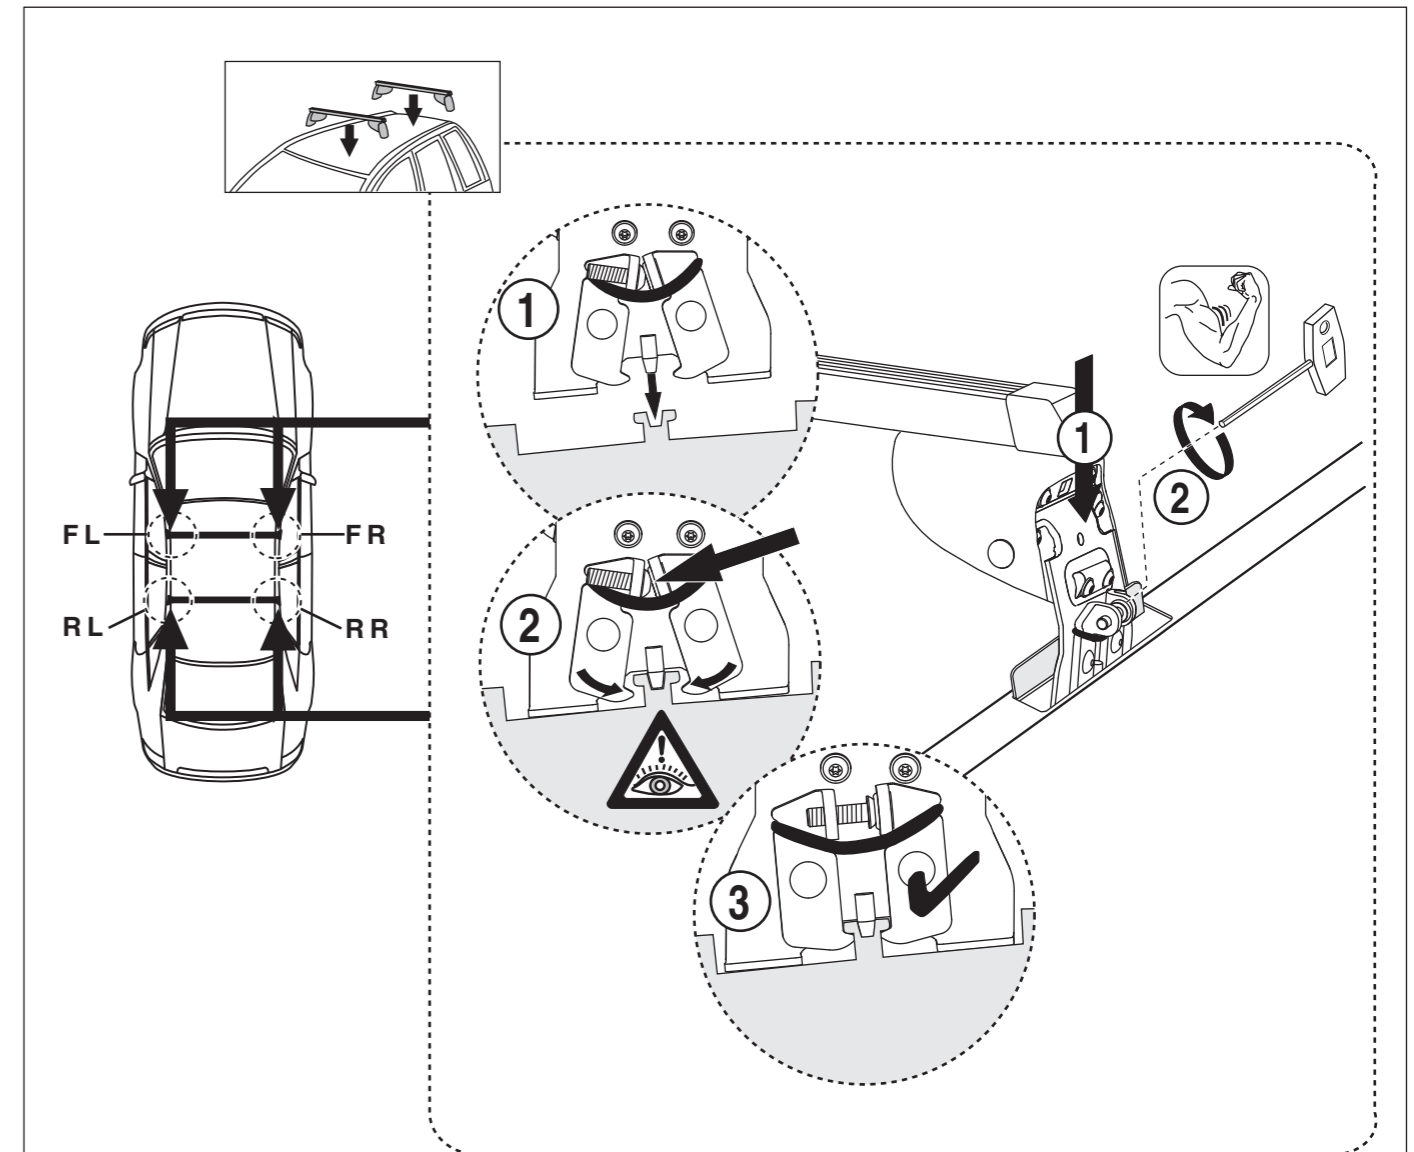

Atera® SIGNO

Peugeot
5008 11/2009 – 05/2017

Atera® SIGNO

Peugeot
5008 11/2009 – 05/2017

INFO

1

2

3

4