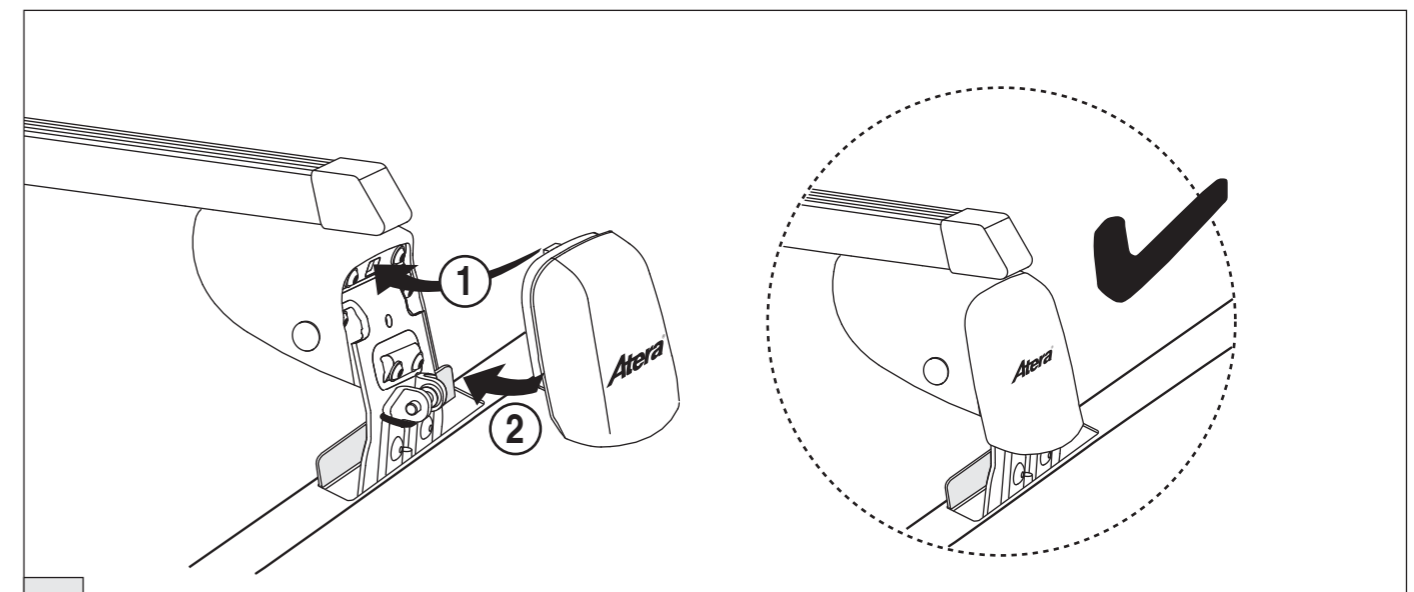

Atera® SIGNO

Peugeot
5008 11/2009 – 05/2017

Atera® SIGNO

Peugeot
5008 11/2009 – 05/2017

INFO

1

2

3

4