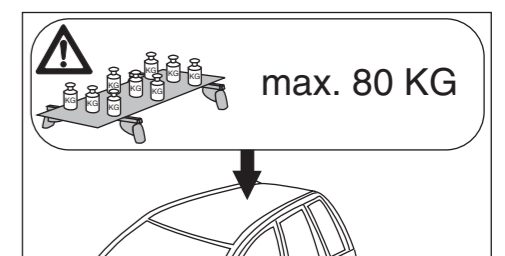

Atera® SIGNO

Peugeot

5008 11/2009 – 05/2017
(ohne Aluminium-Dachleiste / without aluminium roof ledge)

Part-No. : 044 172
Part-No. : 045 172

Part-No. : 044 172

Atera® SIGNO

Peugeot
5008 11/2009 – 05/2017

Atera® SIGNO