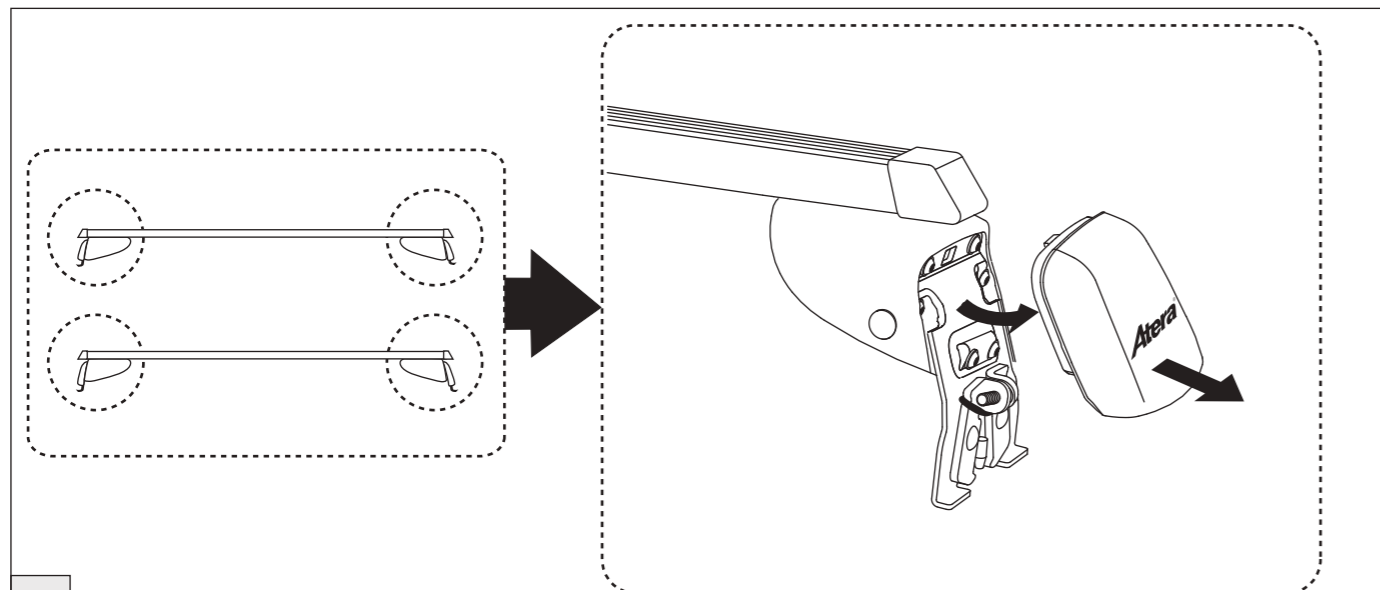

Atera SIGNO

Peugeot
3008 06/2009 – 10/2016
Part-No. : 044 168
Part-No. : 045 168

Part-No. : 044 168

Atera SIGNO

Peugeot
3008 06/2009 – 10/2016

INFO

1

2