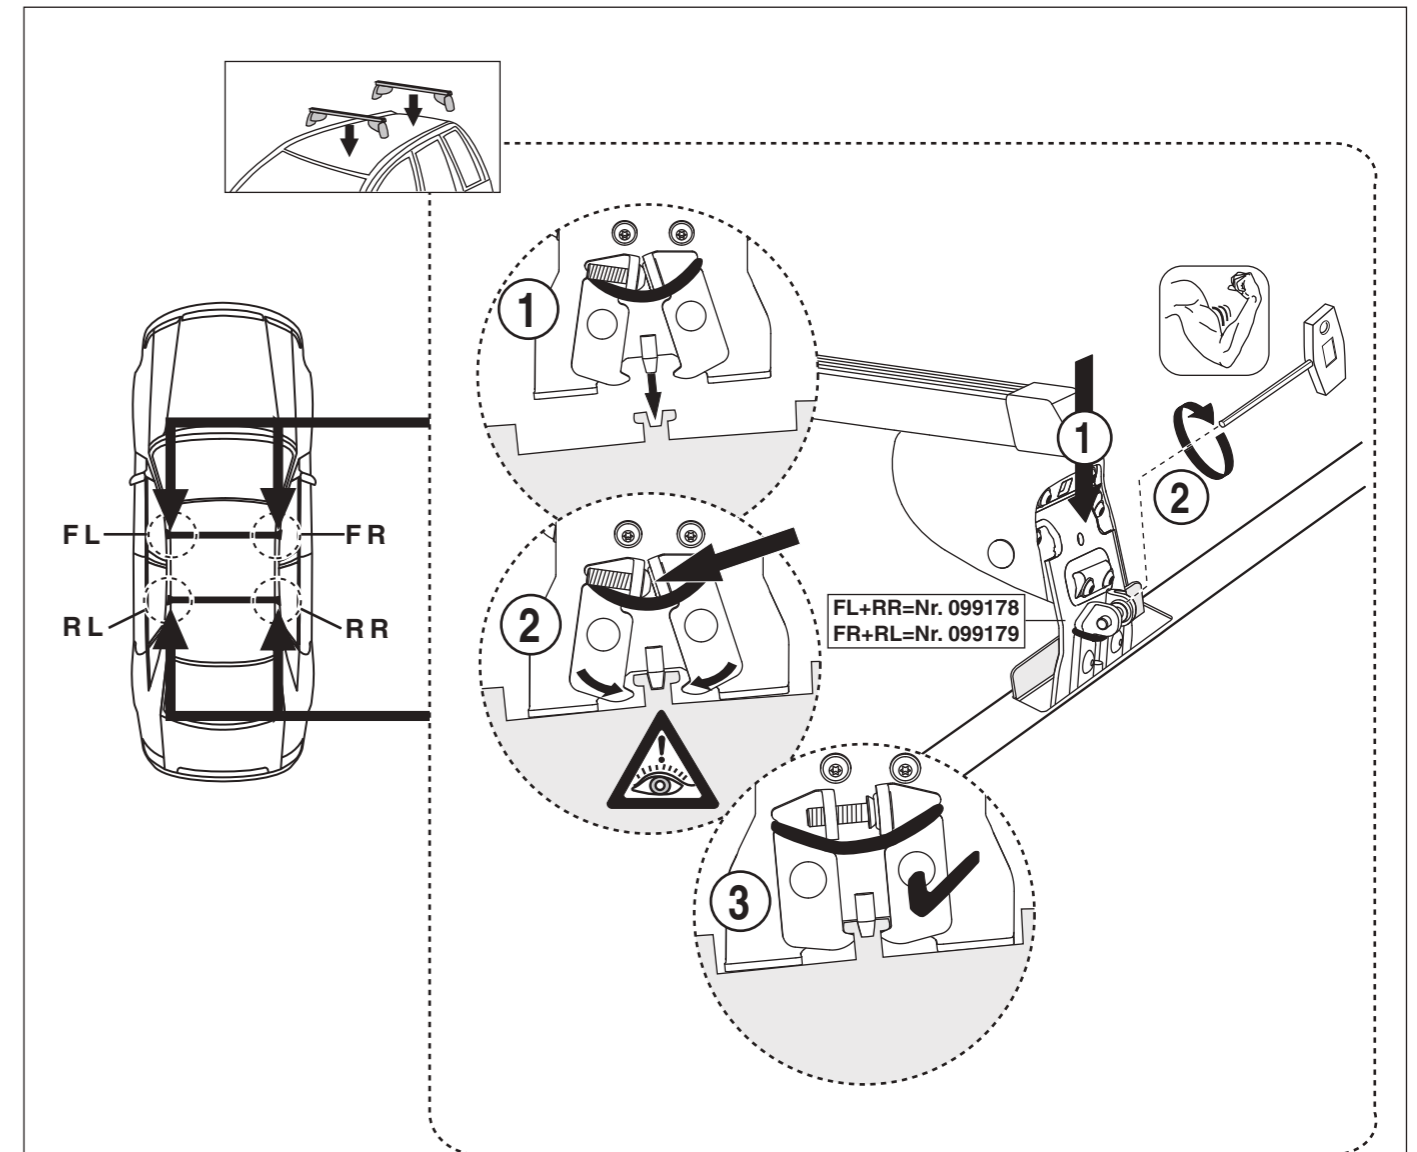

Atera SIGNO

Peugeot
3008 06/2009 – 10/2016
Part-No. : 044 168
Part-No. : 045 168

Part-No. : 044 168

Atera SIGNO

Peugeot
3008 06/2009 – 10/2016

INFO

1

2

Atera SIGNO

Peugeot
3008 06/2009 – 10/2016

3

4