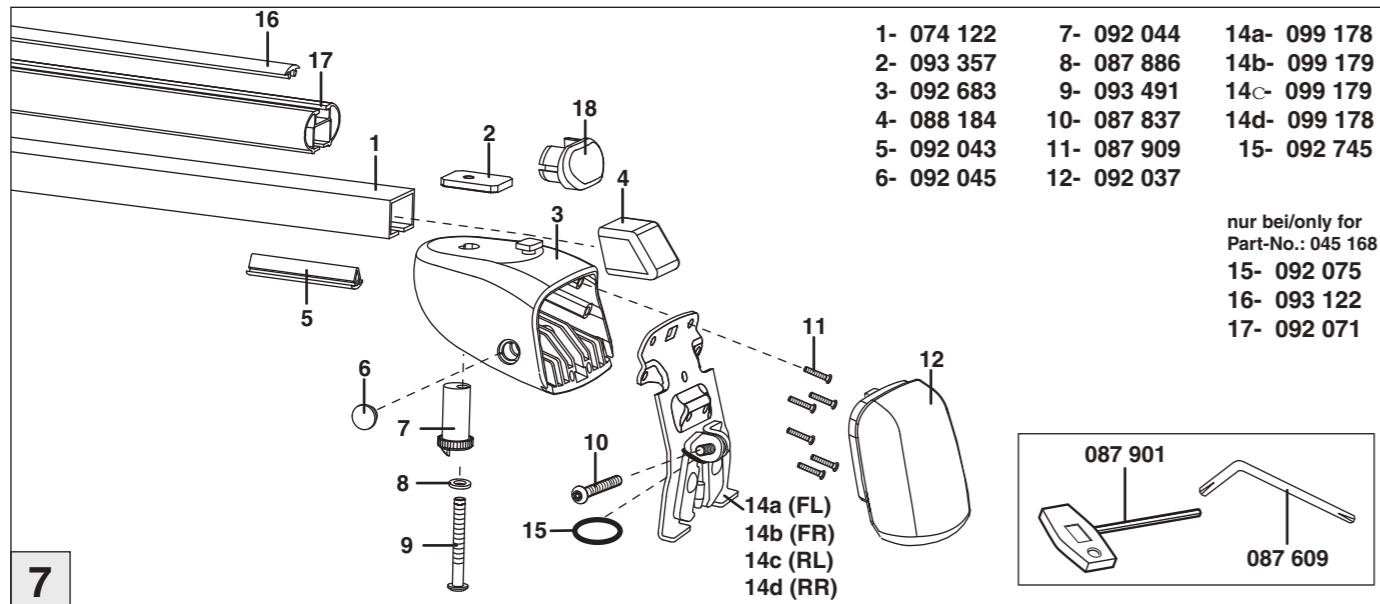

Atera SIGNO

Peugeot
3008 06/2009 – 10/2016

5

nur bei / only for Part-No.: 045 168

6

7

Atera
MADE IN GERMANY

Atera GmbH
Im Herrach 1
D-88299 Leutkirch
Internet: www.atera.de

Atera SIGNO

Peugeot
3008 06/2009 – 10/2016
Part-No. : 044 168
Part-No. : 045 168

Part-No. : 044 168

Atera SIGNO

Peugeot
3008 06/2009 – 10/2016

INFO

1

2

Atera SIGNO

Peugeot
3008 06/2009 – 10/2016

3

4