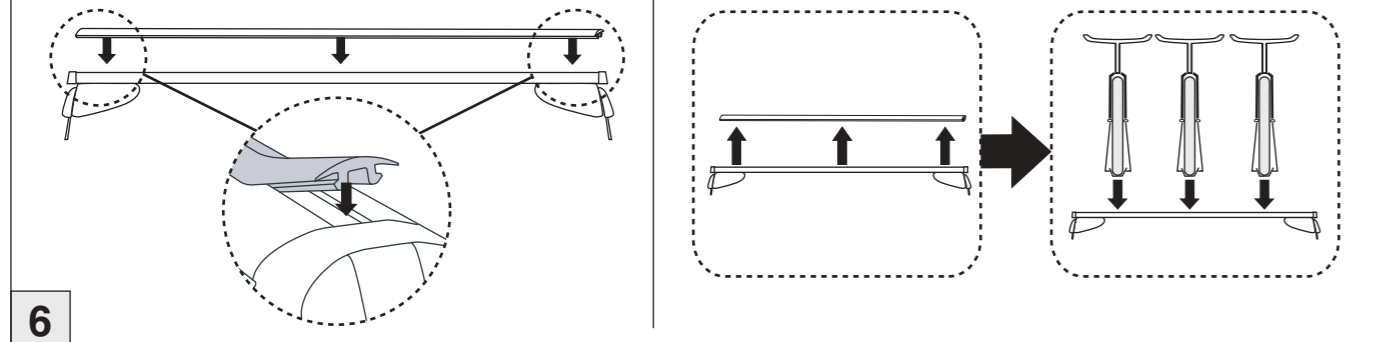

Atera SIGNO

Peugeot
3008 06/2009 – 10/2016

5

nur bei / only for Part-No.: 045 168

6

7

Atera
MADE IN GERMANY

Atera GmbH
Im Herrach 1
D-88299 Leutkirch
Internet: www.atera.de

Atera SIGNO

Peugeot
3008 06/2009 – 10/2016
Part-No. : 044 168
Part-No. : 045 168

Part-No. : 044 168