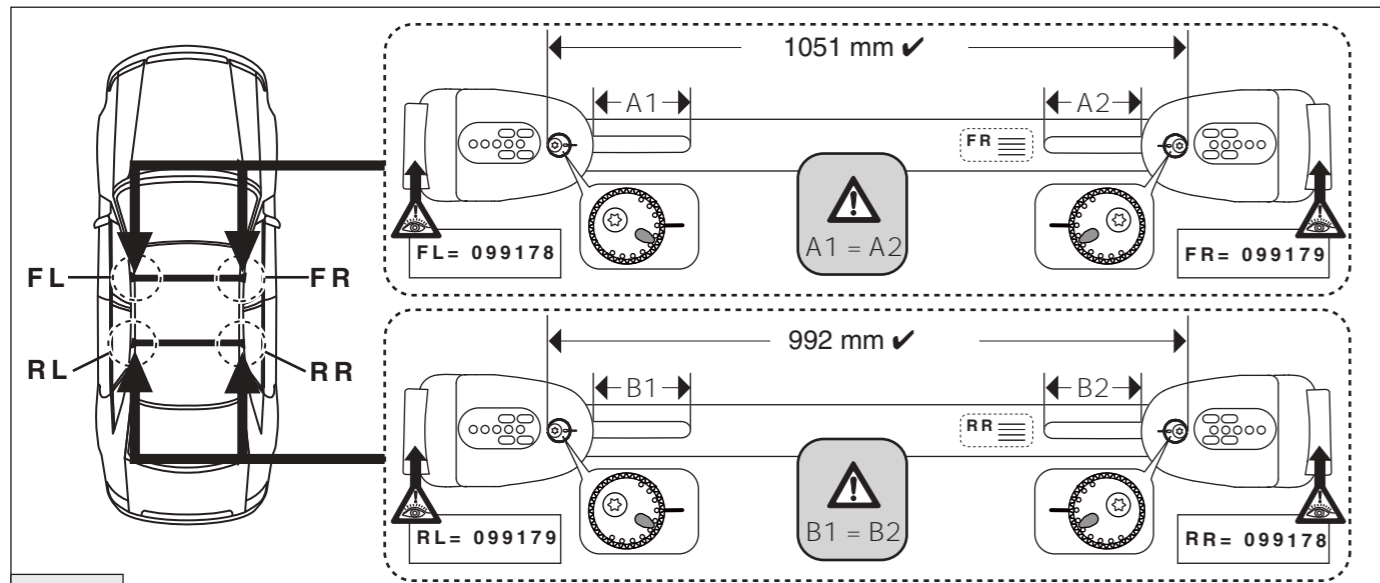

Atera SIGNO

Peugeot
3008 06/2009 – 10/2016
Part-No. : 044 168
Part-No. : 045 168

Part-No. : 044 168

Atera SIGNO

Peugeot
3008 06/2009 – 10/2016

INFO

1

2