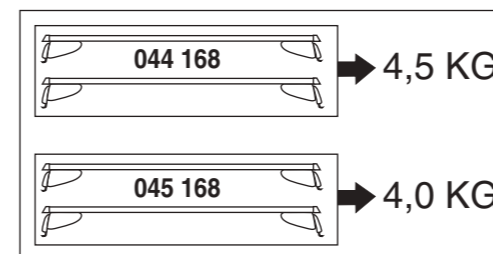

Atera SIGNO

Peugeot
3008 06/2009 – 10/2016

5

nur bei / only for Part-No.: 045 168

6

7

Atera
MADE IN GERMANY

Atera GmbH
Im Herrach 1
D-88299 Leutkirch
Internet: www.atera.de

Atera SIGNO

Peugeot
3008 06/2009 – 10/2016
Part-No. : 044 168
Part-No. : 045 168

Part-No. : 044 168

Atera SIGNO

Peugeot
3008 06/2009 – 10/2016

INFO

1

2