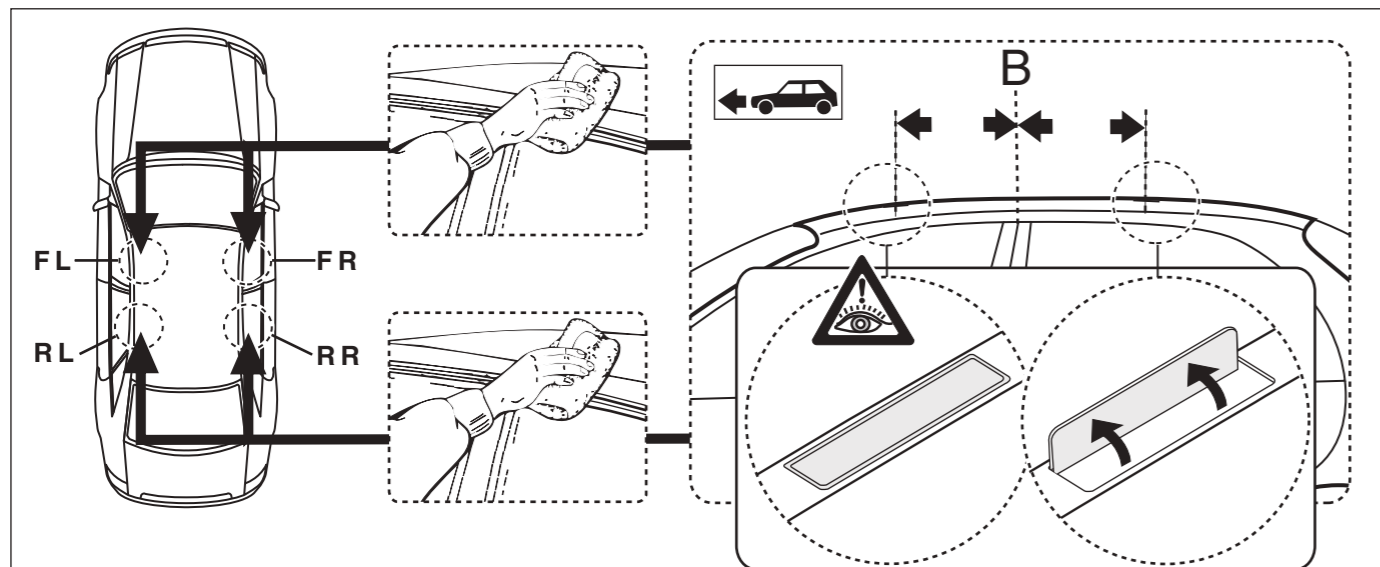

Atera SIGNO

Peugeot
3008 06/2009 – 10/2016
Part-No. : 044 168
Part-No. : 045 168

Part-No. : 044 168

Atera SIGNO

Peugeot
3008 06/2009 – 10/2016

INFO

1

2