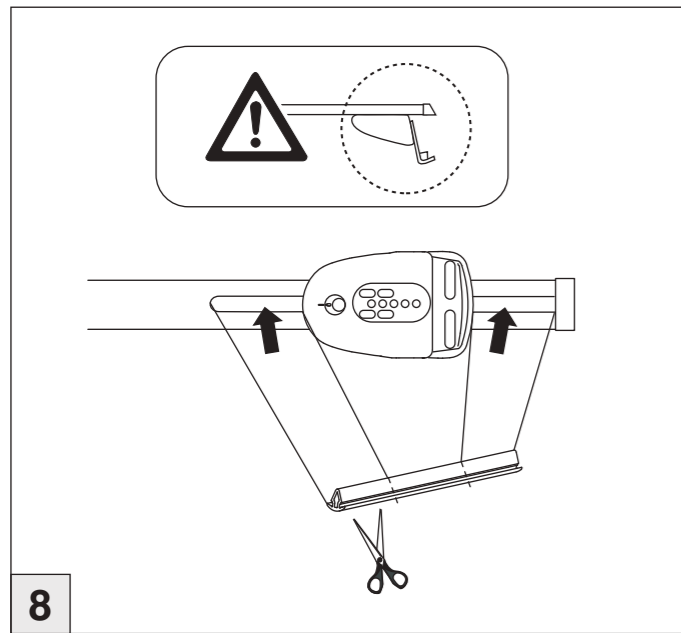

Atera SIGNO

Citroën Berlingo
Opel Combo

06/2008–
09/2018–

Peugeot Partner

05/2008–

Atera SIGNO

Citroën Berlingo 06/2008–
(ohne Reling / without rail / sans barres de toit)

Peugeot Partner 05/2008–
(ohne Reling / without rail / sans barres de toit)

Opel Combo 08/2018–
(ohne Reling / without rail / sans barres de toit)

Art.Nr. / Part-No. : 044 164

Art.Nr. / Part-No. : 045 164