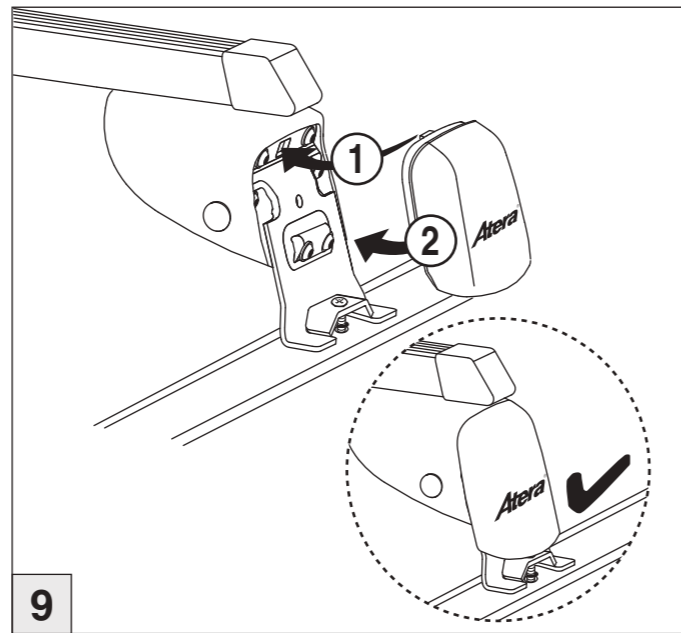

Atera SIGNO

Citroën Berlingo
Opel Combo

06/2008–
09/2018–

Peugeot Partner

05/2008–

Atera SIGNO

Citroën Berlingo 06/2008–
(ohne Reling / without rail / sans barres de toit)

Peugeot Partner 05/2008–
(ohne Reling / without rail / sans barres de toit)

Opel Combo 08/2018–
(ohne Reling / without rail / sans barres de toit)

Art.Nr. / Part-No. : 044 164

Art.Nr. / Part-No. : 045 164