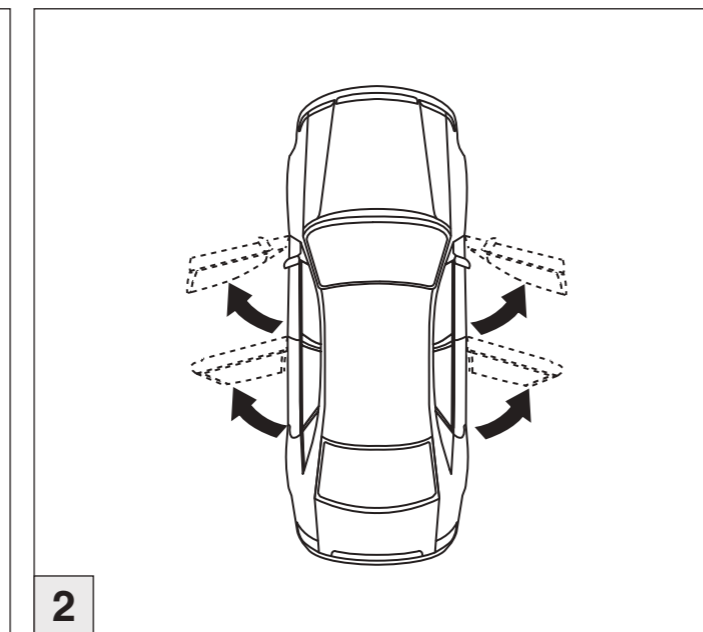

Atera SIGNO

Peugeot 208 04/2012-
(5-türig/doors/portes)

INFO

Atera SIGNO

Peugeot 208 04/2012-
(5-türig/doors/portes)