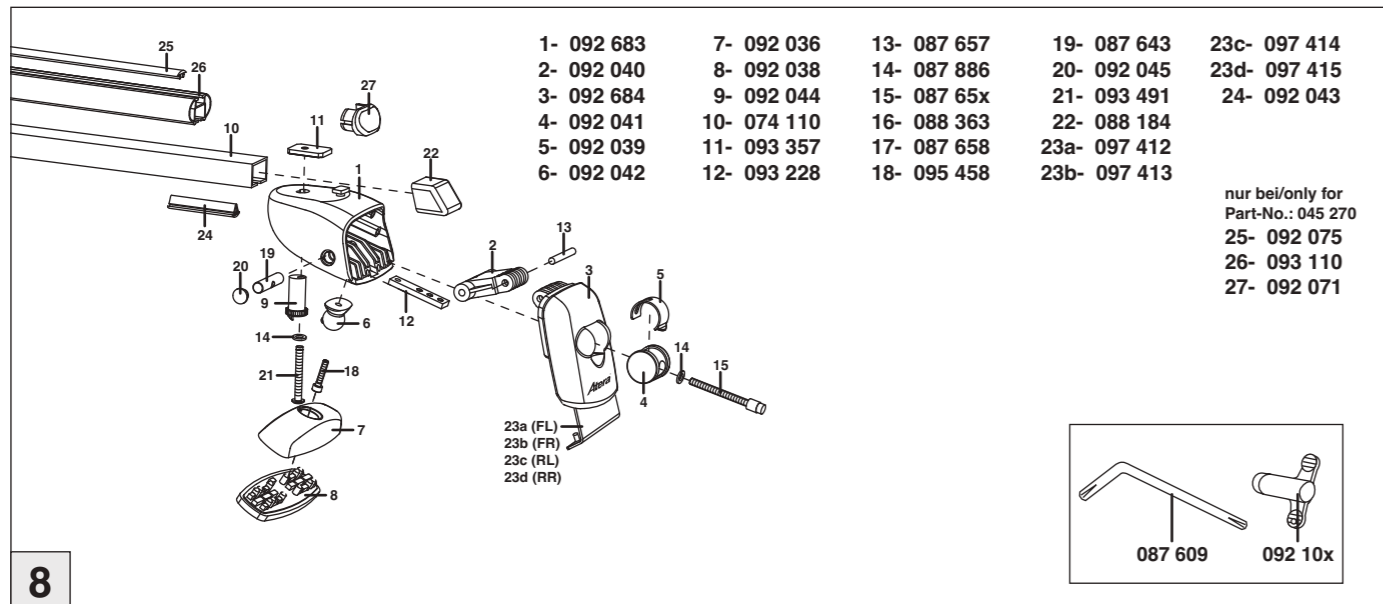

# Atera SIGNO

Peugeot 208 04/2012-  
(5-türig/doors/portes)

6

nur bei / only for Part-No.: 045 270

7

8

# Atera SIGNO

Peugeot  
208 04/2012-  
(5-türig/doors/portes)

Part-No. : 044 270  
Part-No. : 045 270

Part-No. : 044 270

**Atera**  
MADE IN GERMANY

Atera GmbH  
Im Herrach 1  
D-88299 Leutkirch  
Internet: www.atera.de

# Atera SIGNO

Peugeot 208 04/2012-  
(5-türig/doors/portes)

INFO

# Atera SIGNO

Peugeot 208 04/2012-  
(5-türig/doors/portes)