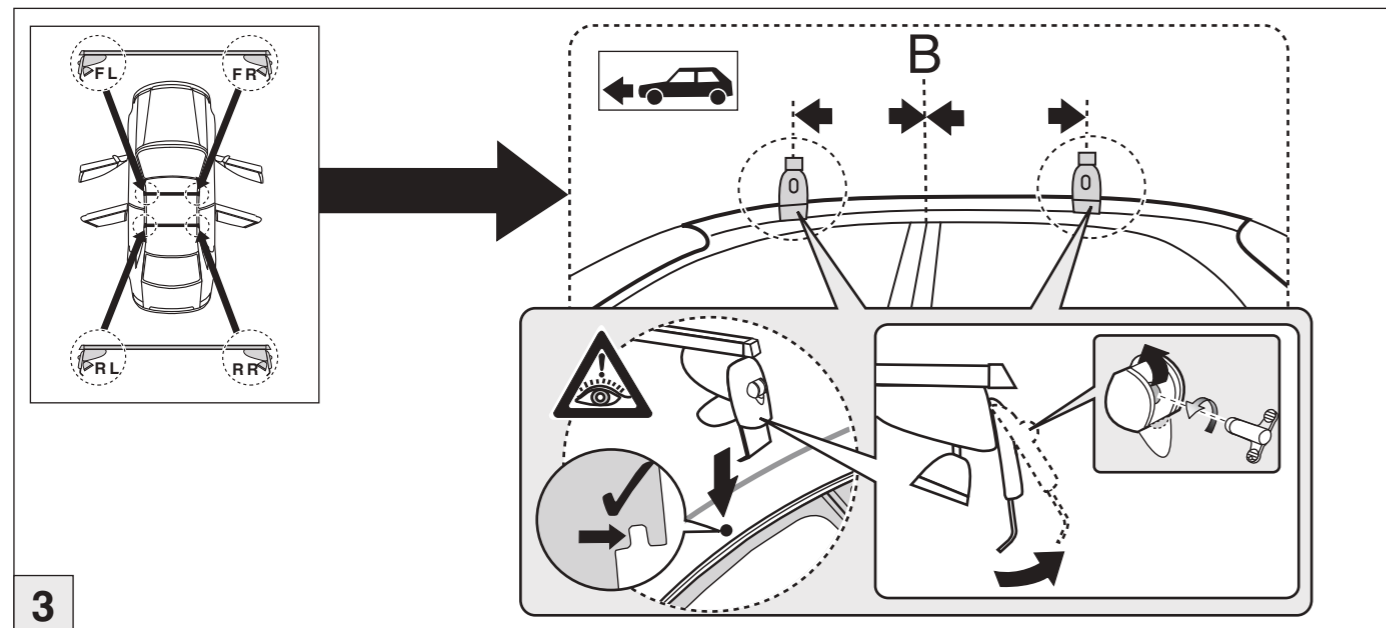

Atera SIGNO

Peugeot 208 04/2012-
(5-türig/doors/portes)

INFO

Atera SIGNO

Peugeot 208 04/2012-
(5-türig/doors/portes)