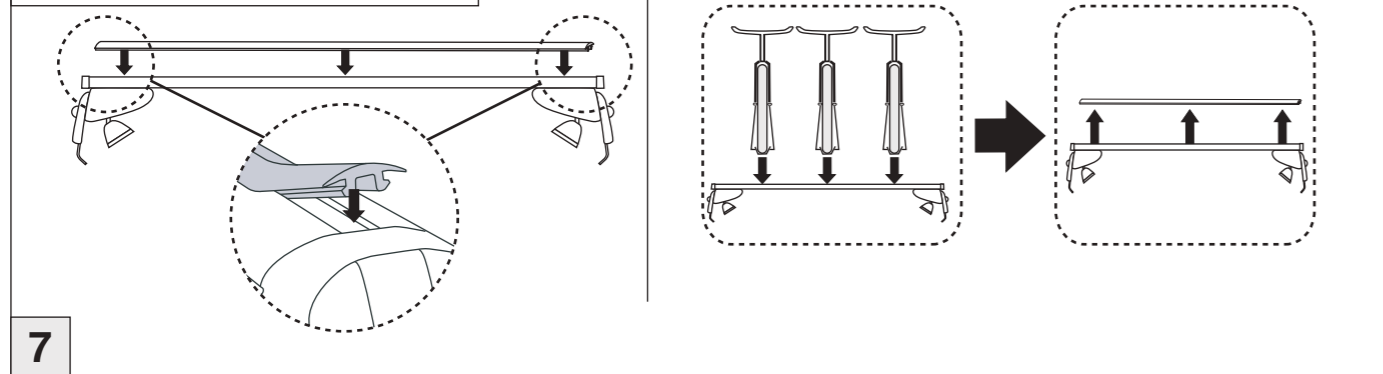

Atera SIGNO

Peugeot 208 04/2012-
(5-türig/doors/portes)

6

nur bei / only for Part-No.: 045 270

7

8

Atera SIGNO

Peugeot
208 04/2012-
(5-türig/doors/portes)

Part-No. : 044 270
Part-No. : 045 270

Part-No. : 044 270

Atera
MADE IN GERMANY

Atera GmbH
Im Herrach 1
D-88299 Leutkirch
Internet: www.atera.de