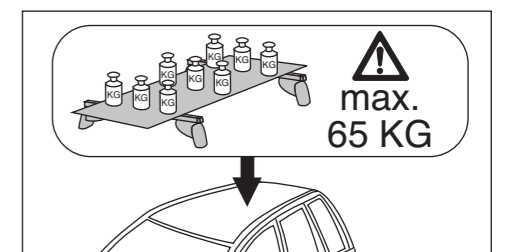

# Atera SIGNO

Peugeot  
208 04/2012-  
(5-türig/doors/portes)

Part-No. : 044 270  
Part-No. : 045 270

Part-No. : 044 270

**Atera**  
MADE IN GERMANY

Atera GmbH  
Im Herrach 1  
D-88299 Leutkirch  
Internet: www.atera.de