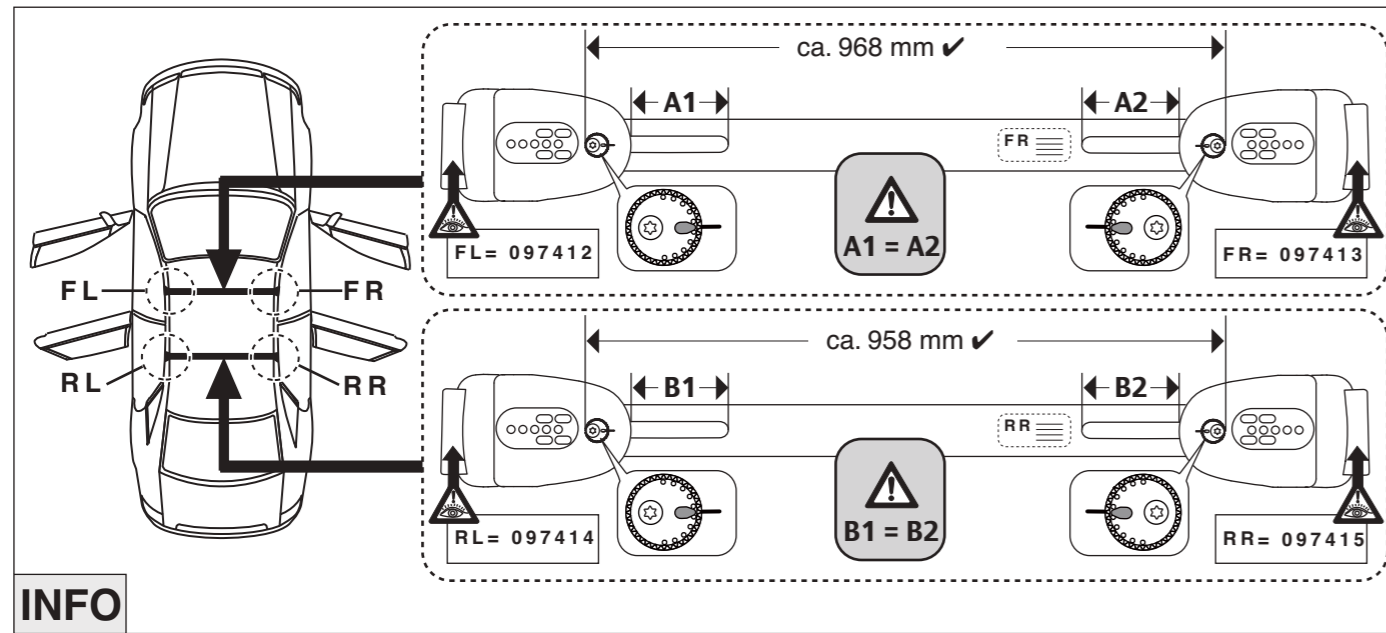

# Atera SIGNO

Peugeot  
208 04/2012-  
(5-türig/doors/portes)

Part-No. : 044 270  
Part-No. : 045 270

Part-No. : 044 270

**Atera**  
MADE IN GERMANY

Atera GmbH  
Im Herrach 1  
D-88299 Leutkirch  
Internet: www.atera.de

# Atera SIGNO

Peugeot 208 04/2012-  
(5-türig/doors/portes)

INFO

# Atera SIGNO

Peugeot 208 04/2012-  
(5-türig/doors/portes)