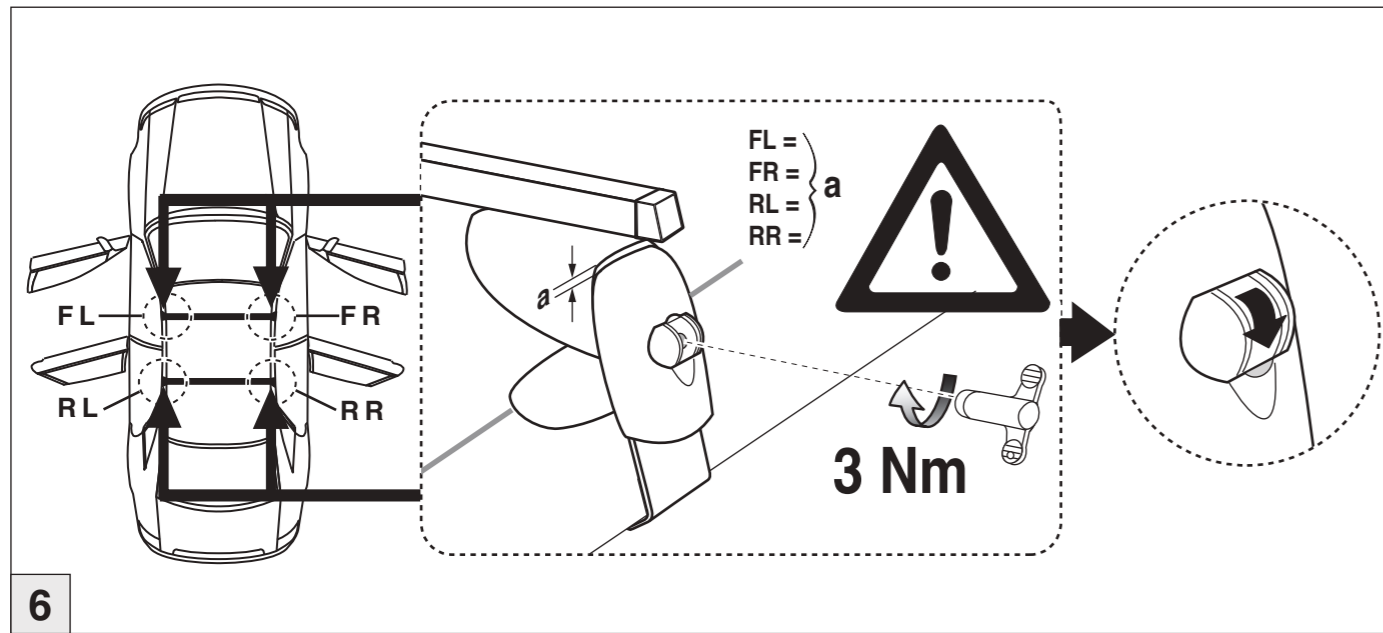

# Atera SIGNO

Peugeot 208 04/2012-  
(5-türig/doors/portes)

6

nur bei / only for Part-No.: 045 270

7

8

# Atera SIGNO

Peugeot  
208 04/2012-  
(5-türig/doors/portes)

Part-No. : 044 270  
Part-No. : 045 270

Part-No. : 044 270

**Atera**  
MADE IN GERMANY

Atera GmbH  
Im Herrach 1  
D-88299 Leutkirch  
Internet: www.atera.de