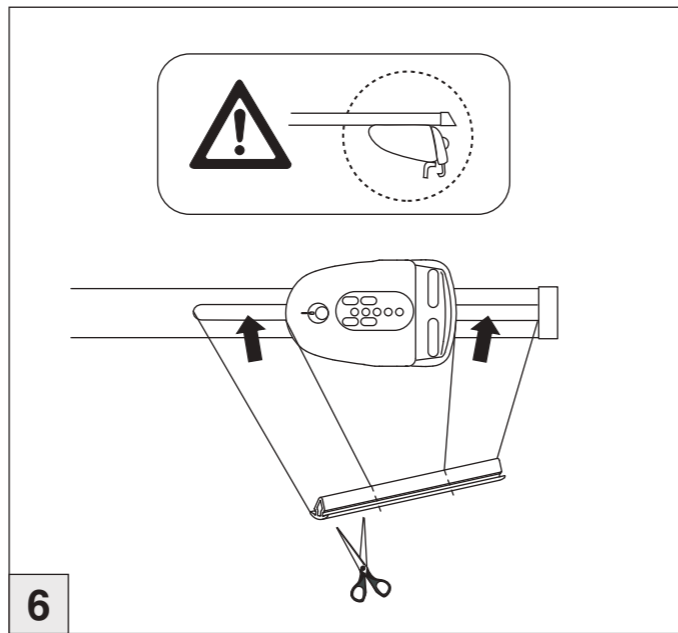

Atera SIGNO

Renault Laguna Grandtour
Renault Clio Grandtour

01/2008–
01/2008–04/2013

nur bei / only for Part-No.: 045 207

Atera SIGNO

Renault
Laguna Grandtour 01/2008–
Clio Grandtour 01/2008–04/2013

Part-No. : 044 207
Part-No. : 045 207