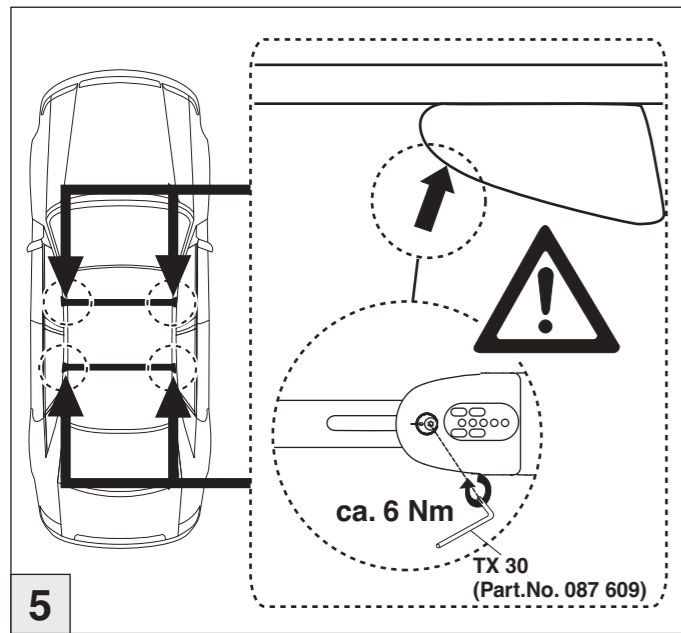

Atera SIGNO

Renault Laguna Grandtour
Renault Clio Grandtour

01/2008–
01/2008–04/2013

nur bei / only for Part-No.: 045 207

Atera SIGNO

Renault
Laguna Grandtour 01/2008–
Clio Grandtour 01/2008–04/2013

Part-No. : 044 207
Part-No. : 045 207