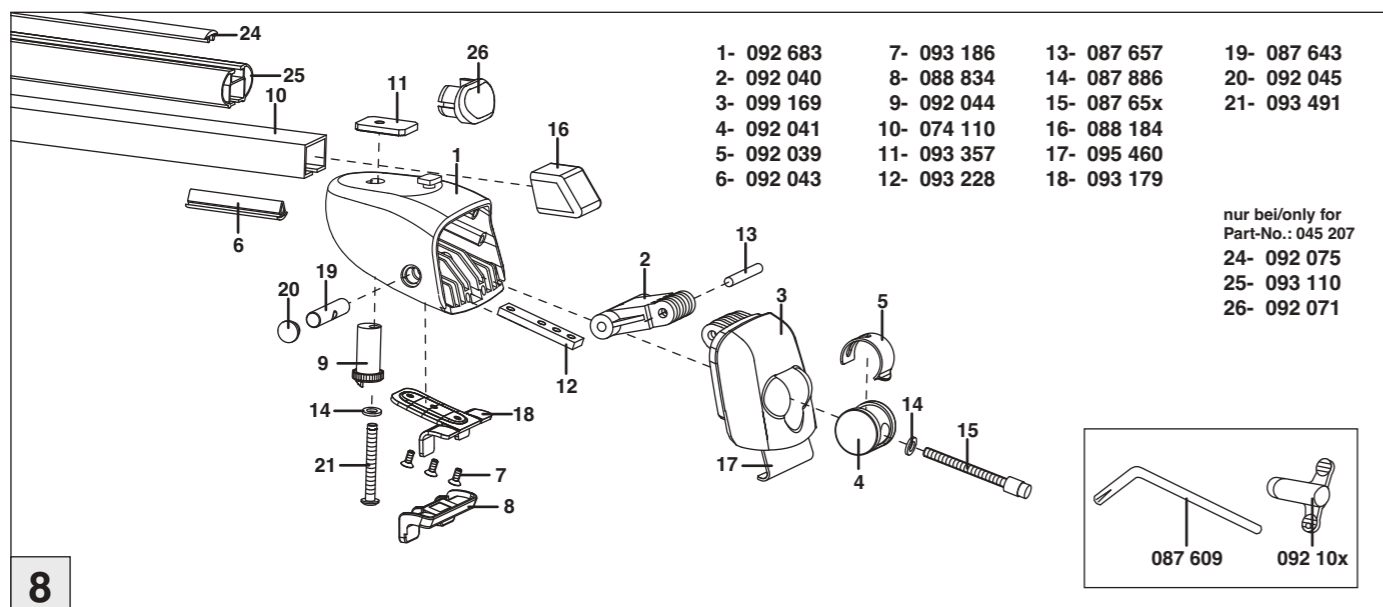

Atera SIGNO

Renault Laguna Grandtour
Renault Clio Grandtour

01/2008–
01/2008–04/2013

nur bei / only for Part-No.: 045 207

Atera SIGNO

Renault
Laguna Grandtour 01/2008–
Clio Grandtour 01/2008–04/2013

Part-No. : 044 207
Part-No. : 045 207