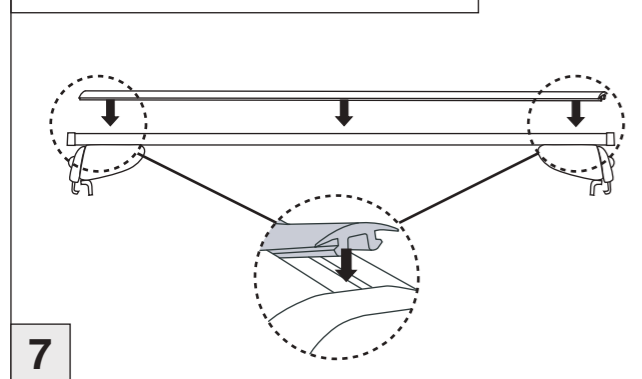

Atera SIGNO

Renault Laguna Grandtour
Renault Clio Grandtour

01/2008–
01/2008–04/2013

nur bei / only for Part-No.: 045 207

Atera SIGNO

Renault
Laguna Grandtour 01/2008–
Clio Grandtour 01/2008–04/2013

Part-No. : 044 207
Part-No. : 045 207