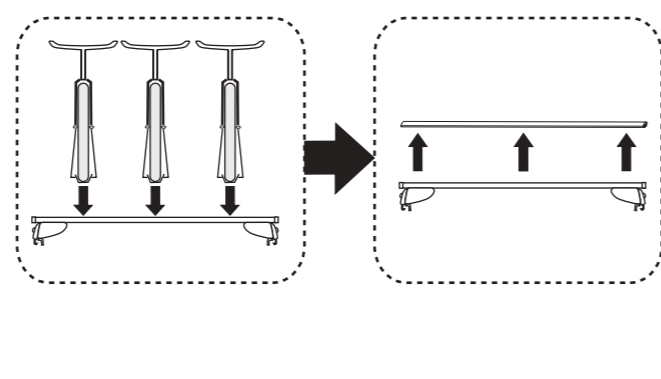

Atera SIGNO

Renault Laguna Grandtour
Renault Clio Grandtour

01/2008–
01/2008–04/2013

nur bei / only for Part-No.: 045 207

Atera SIGNO

Renault
Laguna Grandtour 01/2008–
Clio Grandtour 01/2008–04/2013

Part-No. : 044 207
Part-No. : 045 207