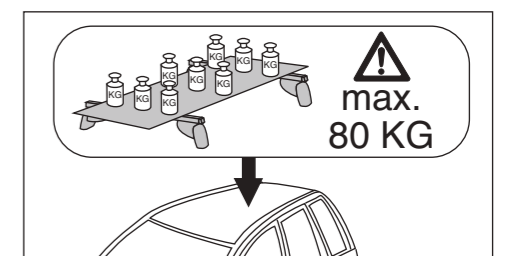

Atera SIGNO

Renault Laguna Grandtour
Renault Clio Grandtour

01/2008–
01/2008–04/2013

nur bei / only for Part-No.: 045 207

Atera SIGNO

Renault
Laguna Grandtour 01/2008–
Clio Grandtour 01/2008–04/2013

Part-No. : 044 207
Part-No. : 045 207