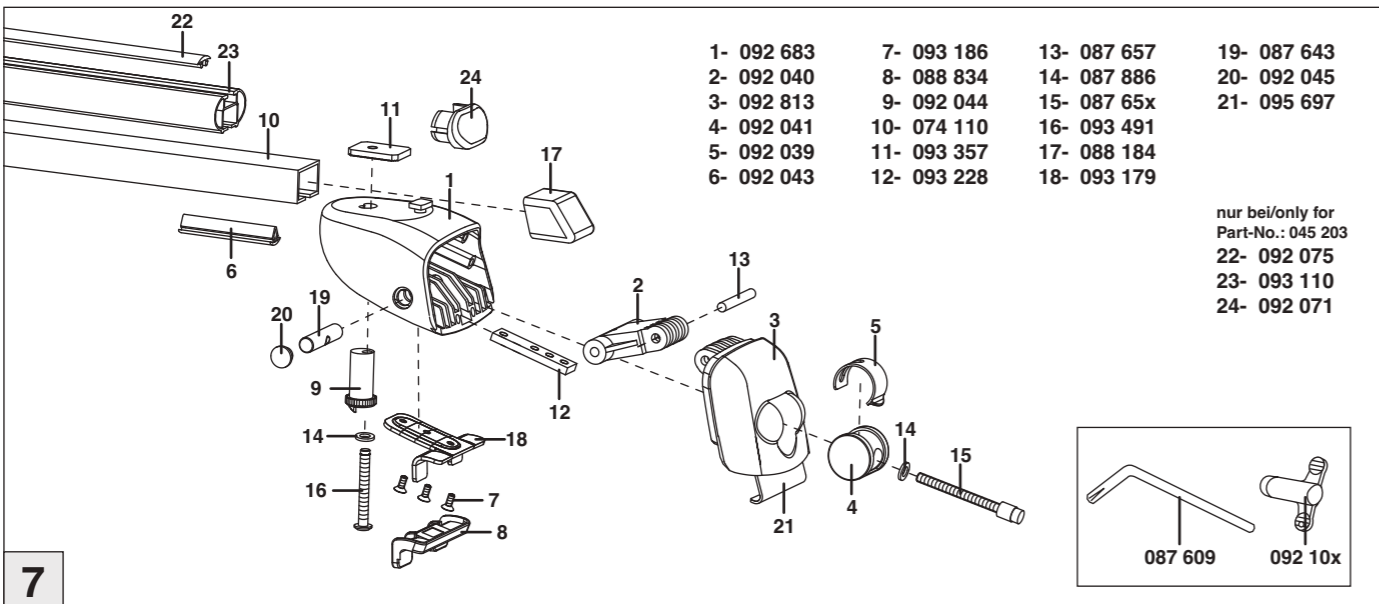

Atera SIGNO

Mitsubishi Outlander 02/2007–10/2012
Citroen C-Crosser 07/2007–

Peugeot 4007

09/2007–

Atera SIGNO

Mitsubishi Outlander 02/2007–10/2012
Citroen C-Crosser 07/2007–
Peugeot 4007 09/2007–

Part-No. : 044 203
Part-No. : 045 203

nur bei / only for Part-No.: 045 203

Atera
MADE IN GERMANY

Atera GmbH
Im Herrach 1
D-88299 Leutkirch
Internet: www.atera.de

Atera SIGNO

Mitsubishi Outlander 02/2007–10/2012
Citroen C-Crosser 07/2007–

Peugeot 4007