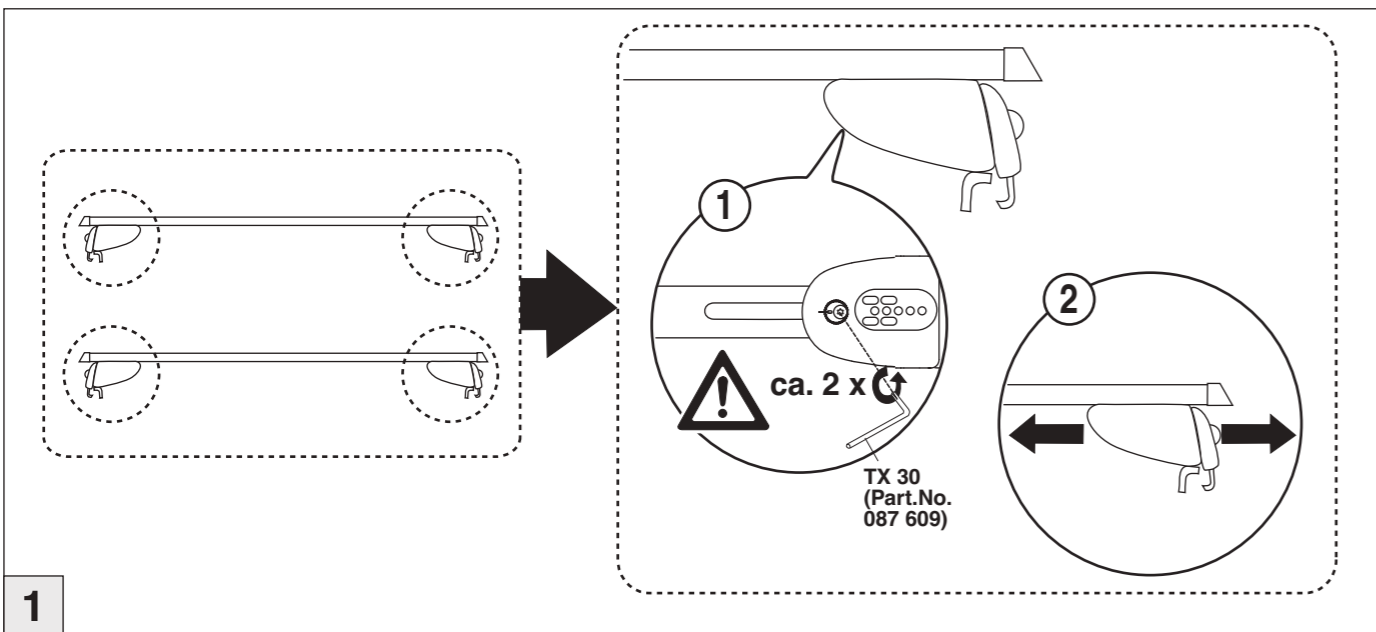

Atera SIGNO

Mitsubishi Outlander 02/2007–10/2012
Citroen C-Crosser 07/2007–

Peugeot 4007

09/2007–