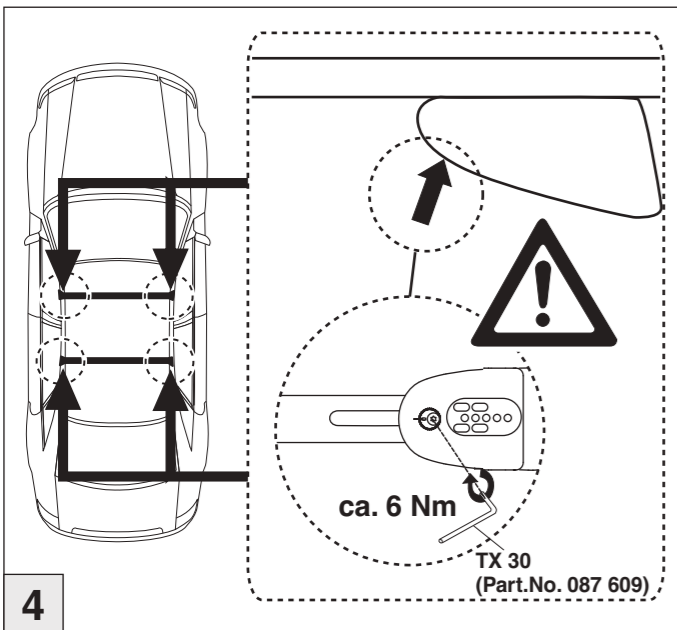

Atera SIGNO

Mitsubishi Outlander 02/2007–10/2012
Citroen C-Crosser 07/2007–

Peugeot 4007

09/2007–

Atera SIGNO

Mitsubishi Outlander 02/2007–10/2012
Citroen C-Crosser 07/2007–
Peugeot 4007 09/2007–

Part-No. : 044 203
Part-No. : 045 203

nur bei / only for Part-No.: 045 203

Atera
MADE IN GERMANY

Atera GmbH
Im Herrach 1
D-88299 Leutkirch
Internet: www.atera.de

Atera SIGNO

Mitsubishi Outlander 02/2007–10/2012
Citroen C-Crosser 07/2007–

Peugeot 4007