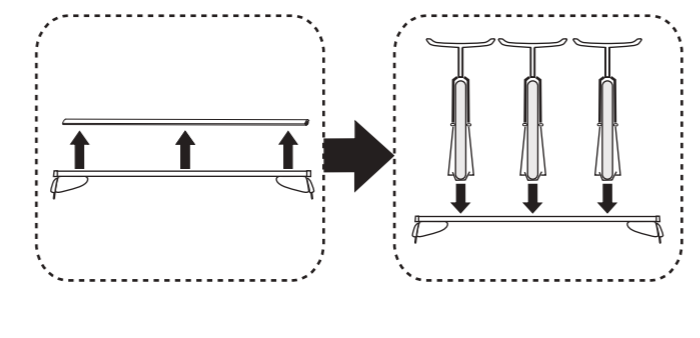

nur bei / only for Part-No.: 045 163

1- 074 110	7- 092 044	13- 092 181
2- 093 357	8- 087 886	14a- 095 734
3- 092 683	9- 093 491	14b- 095 735
4- 088 184	10- 093 187	14c- 095 735
5- 092 043	11- 092 785	14d- 095 734
6- 092 045	12- 087 909	15- 095 137

nur bei/only for Part-No.: 045 163
16- 092 075
17- 093 110
18- 092 071

087 609 (TX 30)

092 066 (TX 40)

14a (FL)
14b (FR)
14c (RL)
14d (RR)