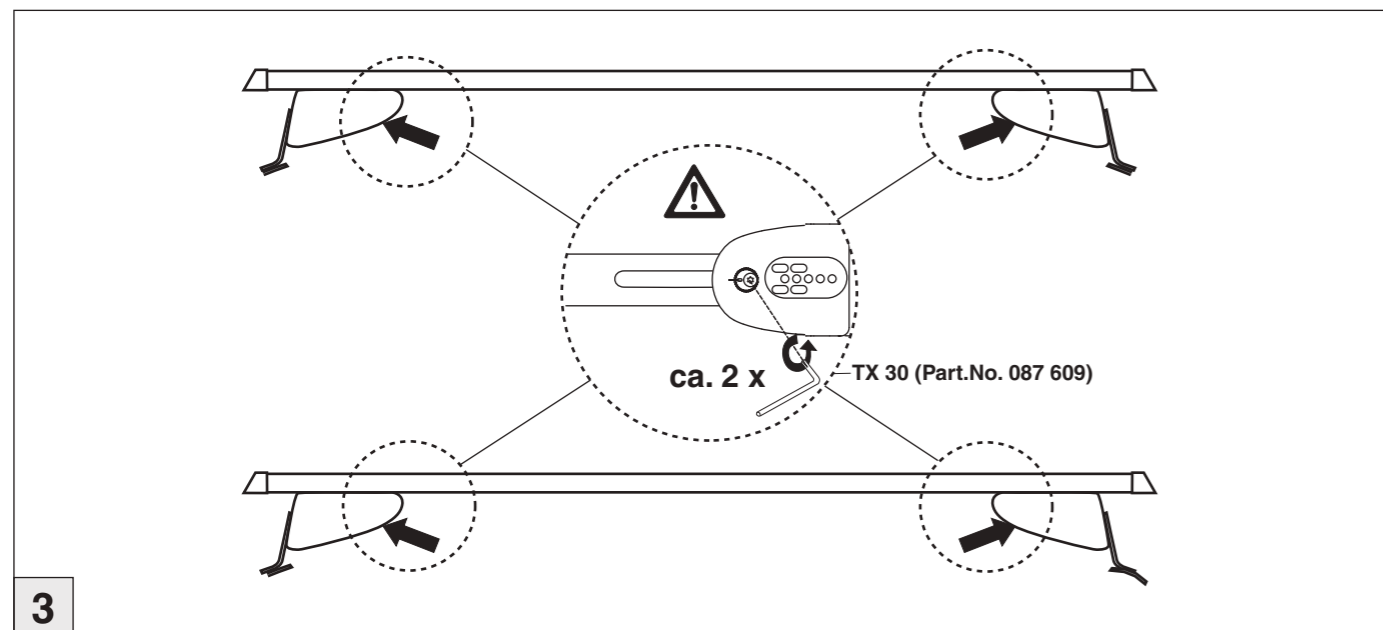

Atera SIGNO

Nissan Kubistar
Mercedes Benz Citan
Renault Kangoo
Renault Kangoo

1997-01/2008
11/2012-
1997-2007
01/2008-Dacia

Dacia Dokker
Dacia Dokker Express
Dacia Dokker Stepway

03/2013-
03/2013-
11/2017-

INFO

Atera SIGNO

Nissan Kubistar
Mercedes Benz Citan
Renault Kangoo
Renault Kangoo

1997-01/2008
11/2012-
1997-2007
01/2008-Dacia

Dacia Dokker
Dacia Dokker Express
Dacia Dokker Stepway

03/2013-
03/2013-
11/2017-