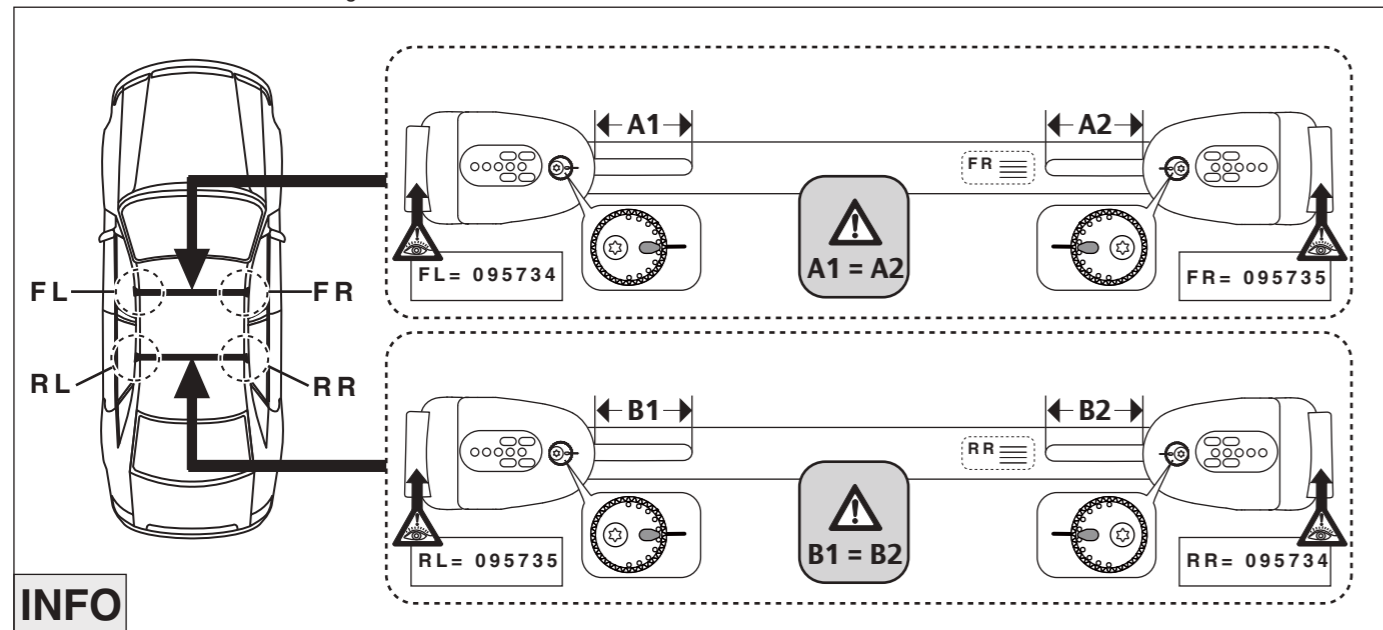

Atera SIGNO

Nissan Kubistar
Mercedes Benz Citan
Renault Kangoo
Renault Kangoo

1997-01/2008
11/2012-
1997-2007
01/2008-Dacia

Dacia Dokker
Dacia Dokker Express
Dacia Dokker Stepway

03/2013-
03/2013-
11/2017-