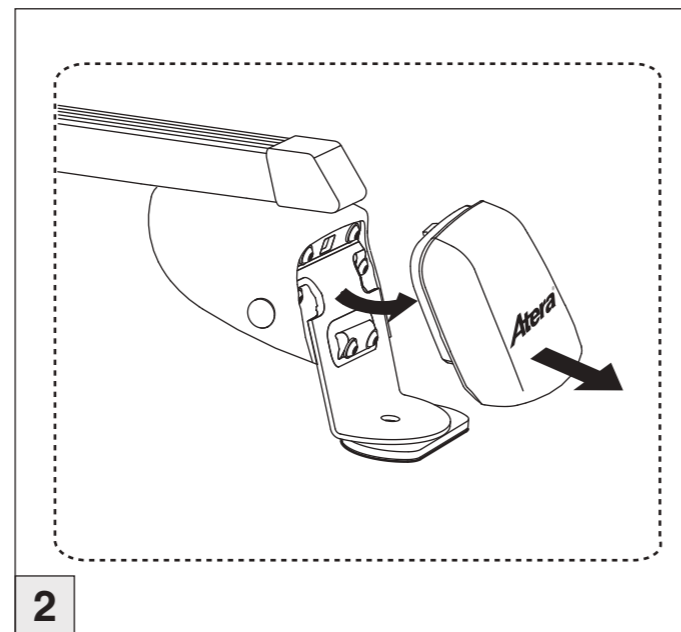

Atera SIGNO

Nissan Kubistar
Mercedes Benz Citan
Renault Kangoo
Renault Kangoo

1997-01/2008
11/2012-
1997-2007
01/2008-Dacia

Dacia Dokker
Dacia Dokker Express
Dacia Dokker Stepway

03/2013-
03/2013-
11/2017-

INFO

Atera SIGNO

Nissan Kubistar
Mercedes Benz Citan
Renault Kangoo
Renault Kangoo

1997-01/2008
11/2012-
1997-2007
01/2008-Dacia

Dacia Dokker
Dacia Dokker Express
Dacia Dokker Stepway

03/2013-
03/2013-
11/2017-