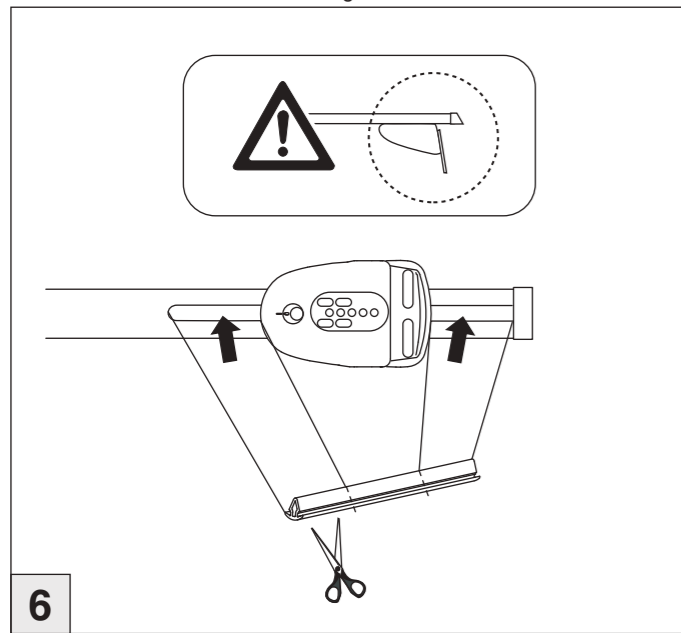

Atera SIGNO

Nissan Kubistar 1997-01/2008
Mercedes Benz Citan 11/2012-
Renault Kangoo 1997-2007
Renault Kangoo 01/2008-Dacia

Dacia Dokker 03/2013-
Dacia Dokker Express 03/2013-
Dacia Dokker Stepway 11/2017-