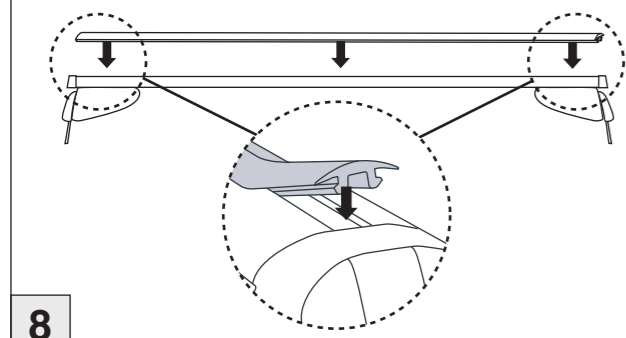

nur bei / only for Part-No.: 045 163

1- 074 110	7- 092 044	13- 092 181
2- 093 357	8- 087 886	14a- 095 734
3- 092 683	9- 093 491	14b- 095 735
4- 088 184	10- 093 187	14c- 095 735
5- 092 043	11- 092 785	14d- 095 734
6- 092 045	12- 087 909	15- 095 137

nur bei/only for Part-No.: 045 163
16- 092 075
17- 093 110
18- 092 071

087 609 (TX 30)

092 066 (TX 40)

14a (FL)
14b (FR)
14c (RL)
14d (RR)