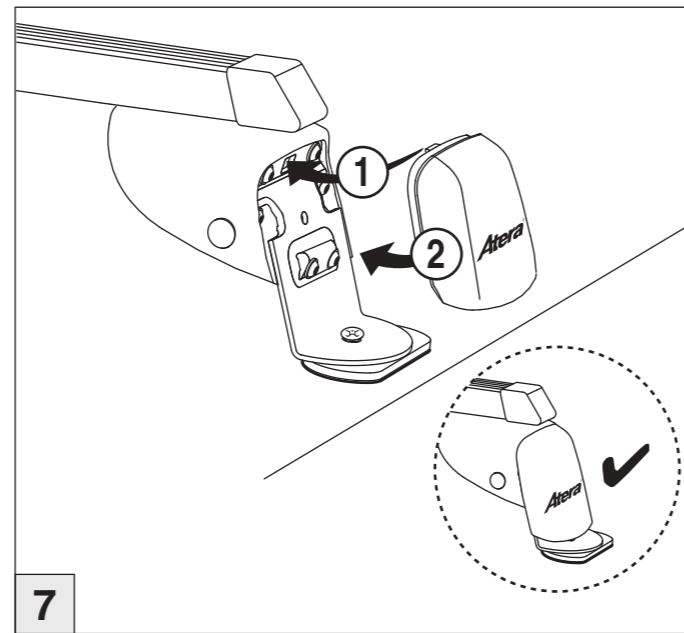

Atera SIGNO

Nissan Kubistar 1997-01/2008
Mercedes Benz Citan 11/2012-
Renault Kangoo 1997-2007
Renault Kangoo 01/2008-Dacia

Dacia Dokker 03/2013-
Dacia Dokker Express 03/2013-
Dacia Dokker Stepway 11/2017-