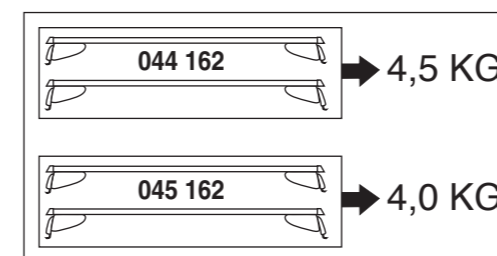

nur bei/only for
Part-No.: 045 162
17- 092 043
18- 093 122
19- 092 071

11

Part-No. : 044 162

Part-No. : 045 162

Atera
MADE IN GERMANY

Atera GmbH
Im Herrach 1
D-88299 Leutkirch
Servicetelefon: 0180-50 000 89
(14 ct/Min. aus dem dt. Festnetz)
E-Mail: info@atera.de