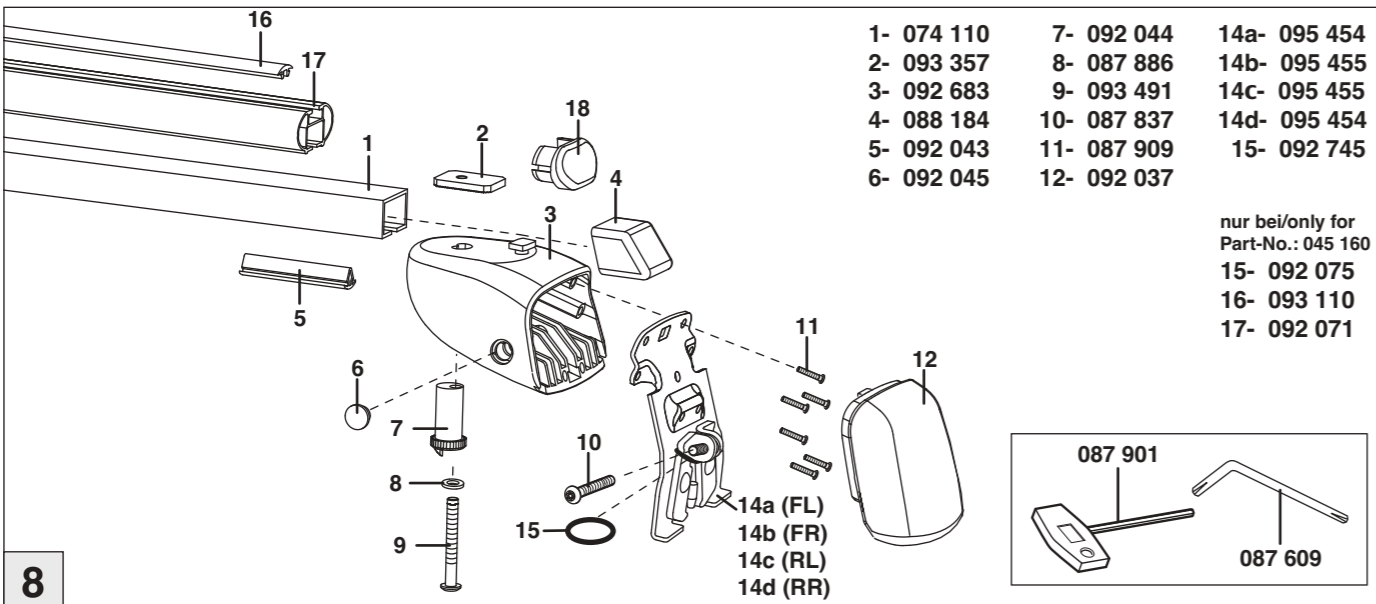

# Atera SIGNO

Peugeot 207  
Peugeot 308  
Peugeot 408

06/2007–  
09/2007– 09/2013  
05/2004–

Citroen C6  
Citroen C5 Lim.

09/2004–  
04/2008–

6

nur bei / only for Part-No.: 045 160

7

# Atera SIGNO

Peugeot 207 06/2007–  
Peugeot 308 09/2007– 09/2013  
Peugeot 407 05/2004–  
Citroen C6 06/2006–  
Citroen C5 04/2008–

Part-No. : 044 160  
Part-No. : 045 160

Part-No. : 044 160