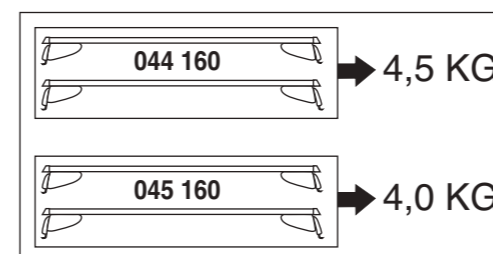

# Atera SIGNO

Peugeot 207 06/2007–  
Peugeot 308 09/2007– 09/2013  
Peugeot 407 05/2004–  
Citroen C6 06/2006–  
Citroen C5 04/2008–

Part-No. : 044 160  
Part-No. : 045 160

Part-No. : 044 160