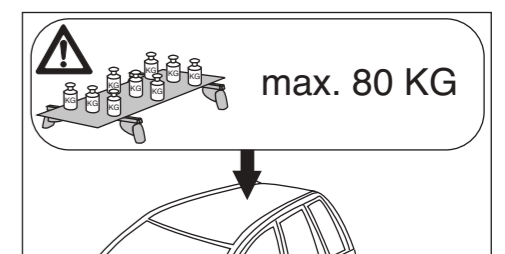

# Atera SIGNO

Peugeot 207 06/2007–  
Peugeot 308 09/2007– 09/2013  
Peugeot 407 05/2004–  
Citroen C6 06/2006–  
Citroen C5 04/2008–

Part-No. : 044 160  
Part-No. : 045 160

Part-No. : 044 160