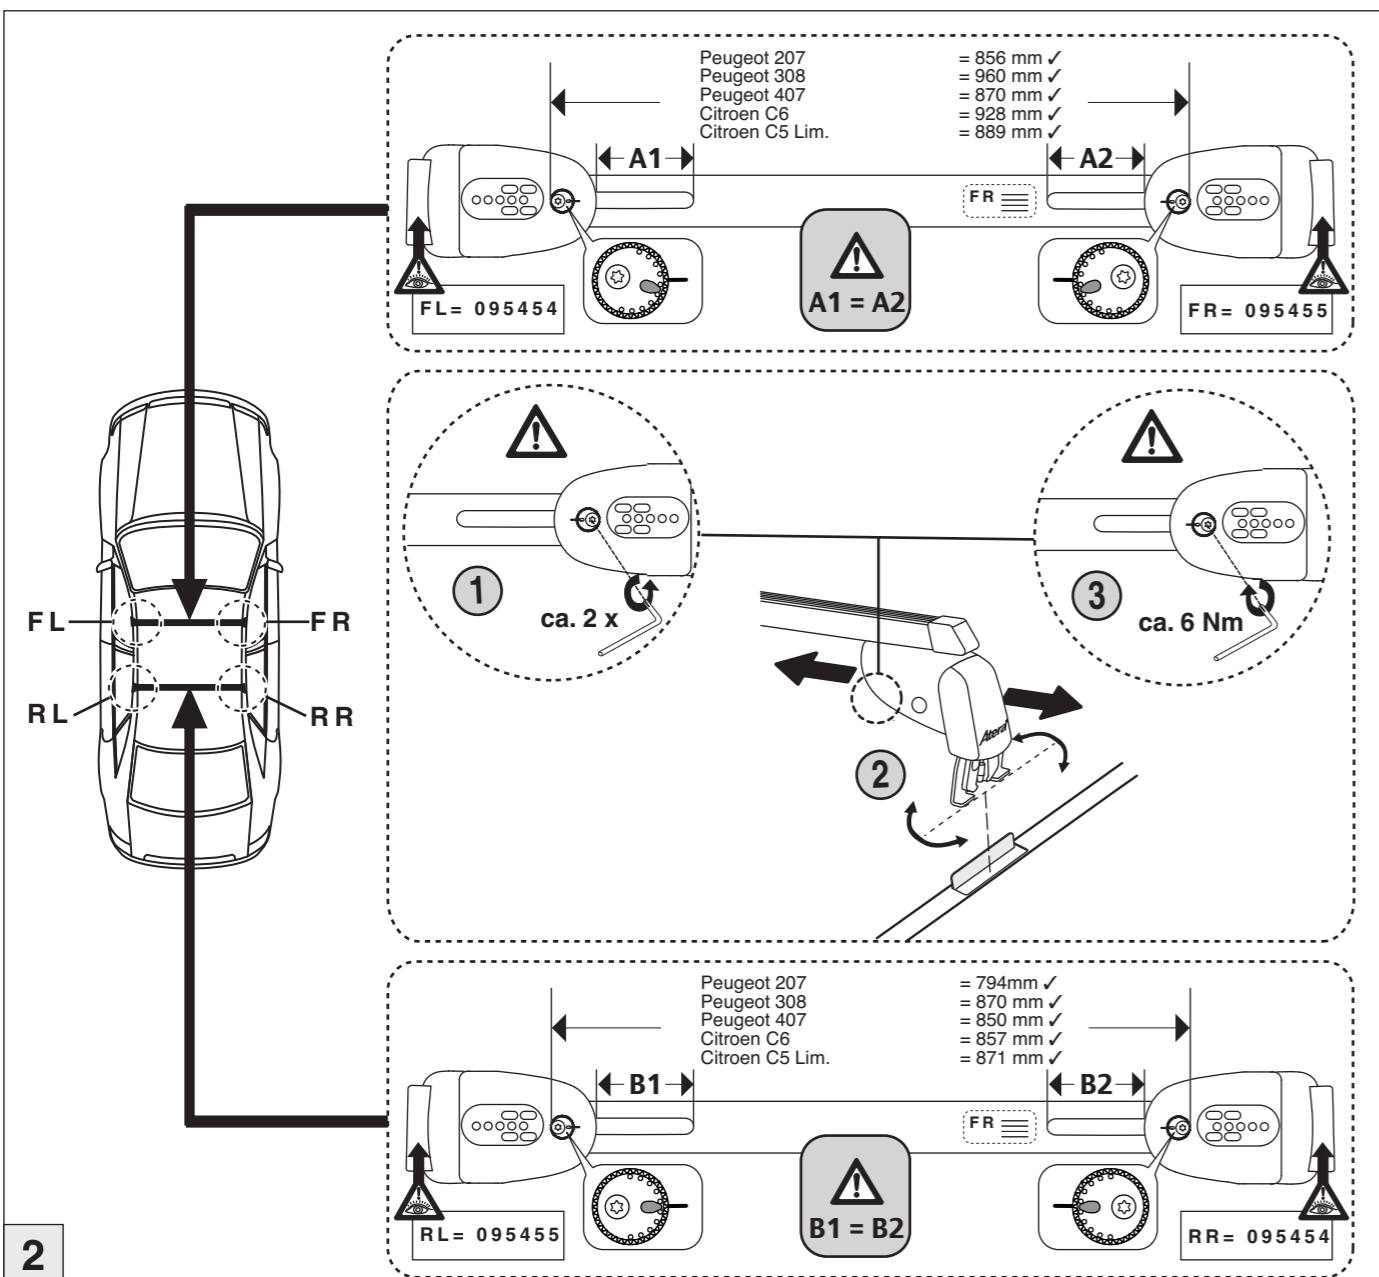

# Atera SIGNO

Peugeot 207 06/2007–  
Peugeot 308 09/2007– 09/2013  
Peugeot 407 05/2004–  
Citroen C6 06/2006–  
Citroen C5 04/2008–

Part-No. : 044 160  
Part-No. : 045 160

Part-No. : 044 160

# Atera SIGNO

Peugeot 207 06/2007–  
 Peugeot 308 09/2007– 09/2013  
 Peugeot 408 05/2004–

Citroen C6 09/2004–  
 Citroen C5 Lim. 04/2008–

1

2