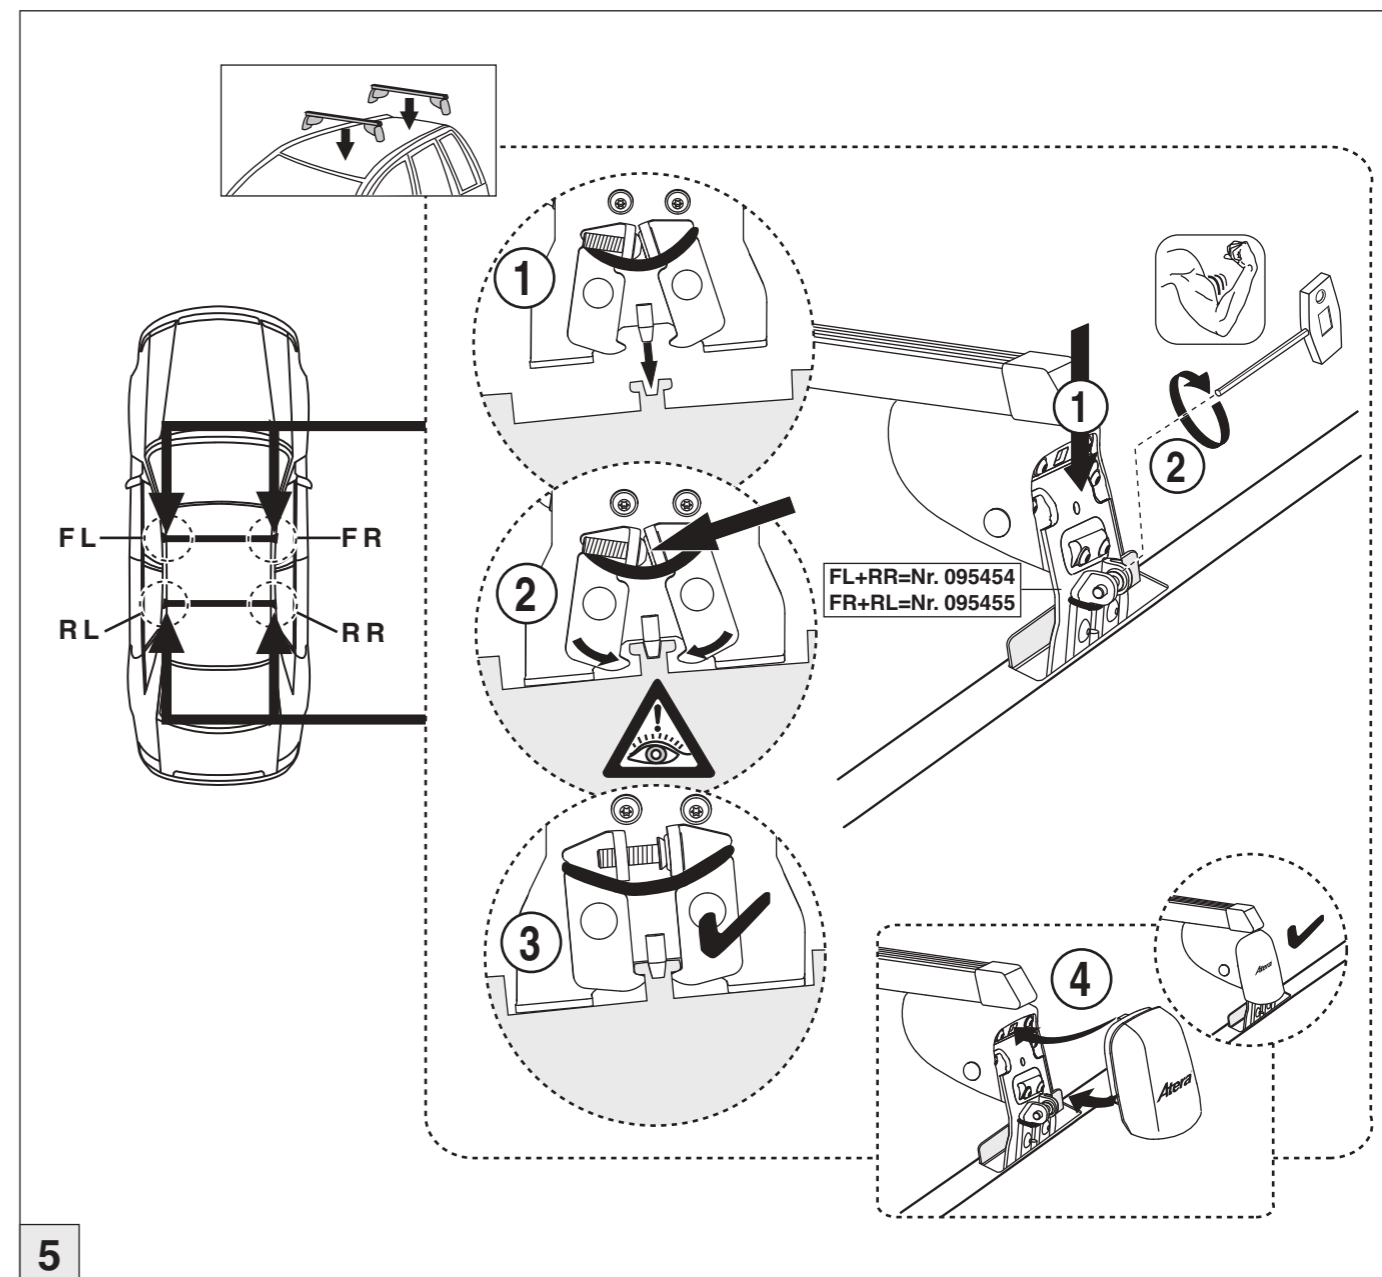

# Atera SIGNO

Peugeot 207  
Peugeot 308  
Peugeot 408

06/2007–  
09/2007– 09/2013  
05/2004–

Citroen C6  
Citroen C5 Lim.

09/2004–  
04/2008–

6

nur bei / only for Part-No.: 045 160

7

# Atera SIGNO

Peugeot 207 06/2007–  
Peugeot 308 09/2007– 09/2013  
Peugeot 407 05/2004–  
Citroen C6 06/2006–  
Citroen C5 04/2008–

Part-No. : 044 160  
Part-No. : 045 160

Part-No. : 044 160

# Atera SIGNO

Peugeot 207 06/2007–  
 Peugeot 308 09/2007– 09/2013  
 Peugeot 408 05/2004–

Citroen C6 09/2004–  
 Citroen C5 Lim. 04/2008–

3

4

5