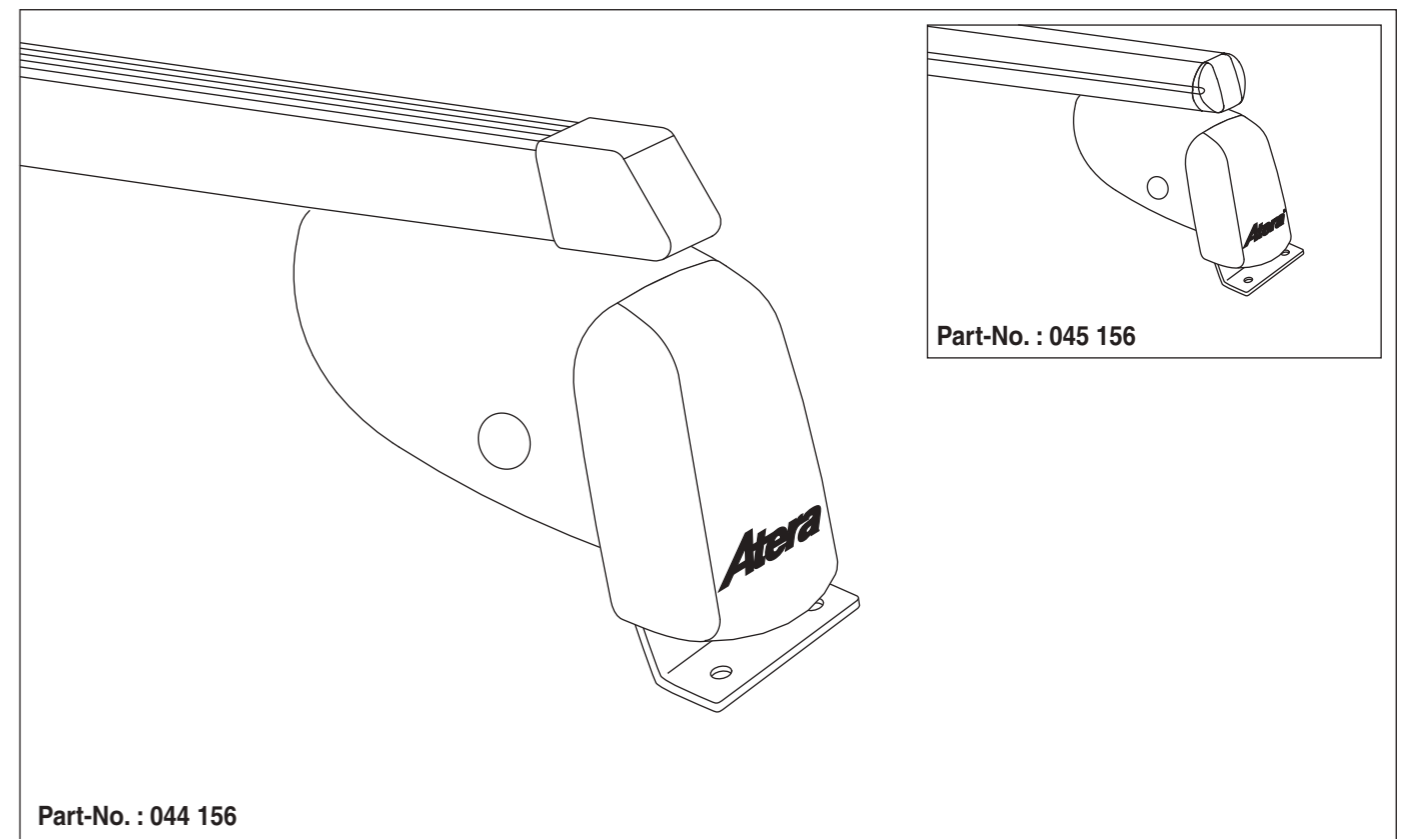

Atera SIGNO

Honda
CR-V 01/2007-11/2012

7

8

nur bei / only for Part-No.: 045 156

9

10

Atera SIGNO

Honda
CR-V 01/2007-11/2012

Part-No. : 044 156
Part-No. : 045 156

Part-No. : 044 156

Atera
MADE IN GERMANY

Atera GmbH
Im Herrach 1
D-88299 Leutkirch
Servicetelefon: 0180-50 000 89
(14 ct/Min. aus dem dt. Festnetz)
E-Mail: info@atera.de