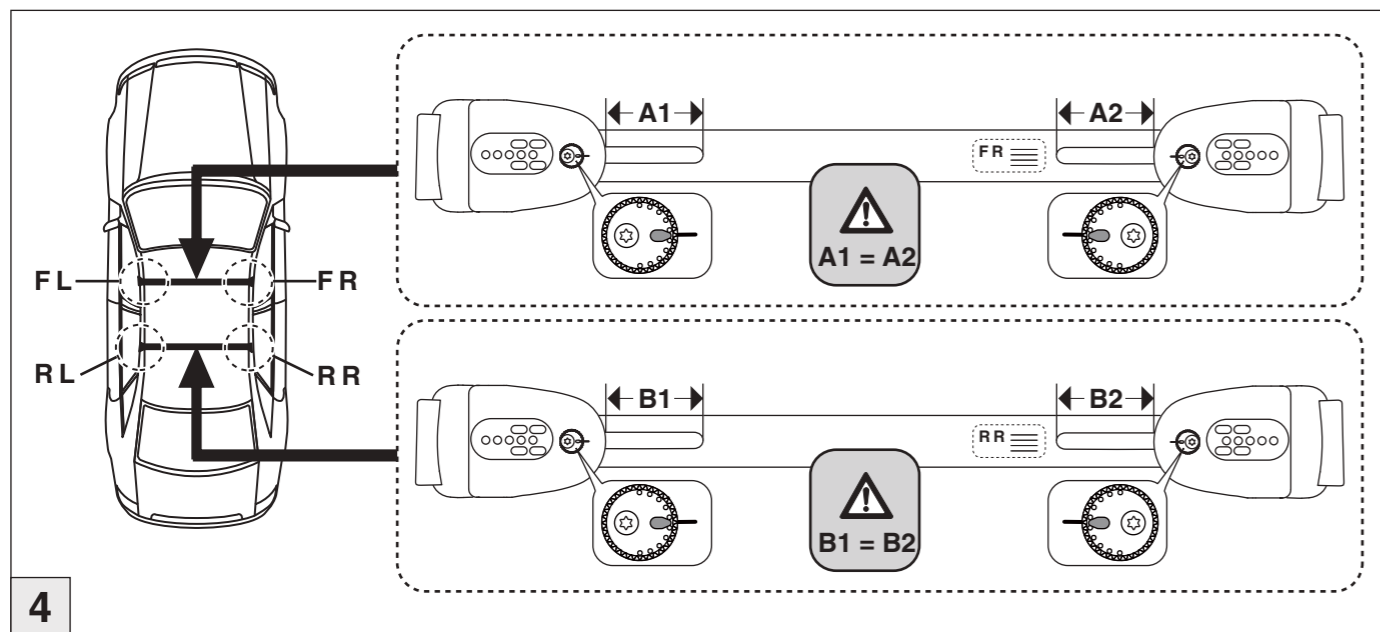

Atera SIGNO

Honda
CR-V 01/2007-11/2012

1

2

3

4

Atera SIGNO

Honda
CR-V 01/2007-11/2012

5

6