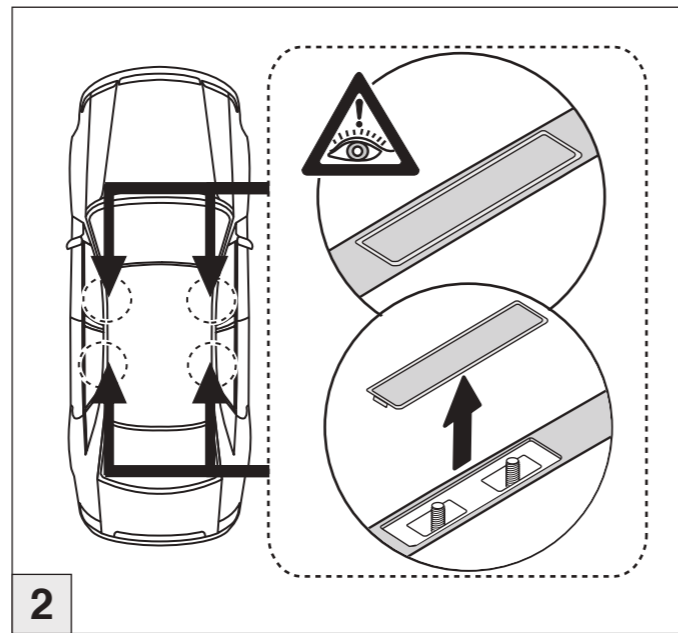

Atera SIGNO

Honda
CR-V 01/2007-11/2012

1

2

3

4

Atera SIGNO

Honda
CR-V 01/2007-11/2012

5

6