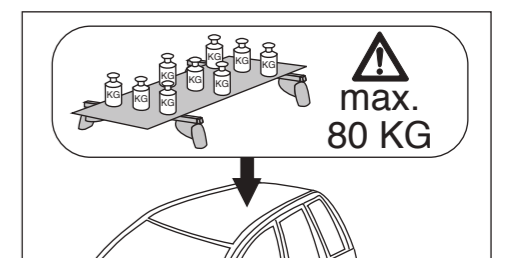

Honda
CR-V 01/2007-11/2012

Part-No. : 044 156
Part-No. : 045 156

Part-No. : 044 156

Atera
MADE IN GERMANY

Atera GmbH
Im Herrach 1
D-88299 Leutkirch
Servicetelefon: 0180-50 000 89
(14 ct/Min. aus dem dt. Festnetz)
E-Mail: info@atera.de