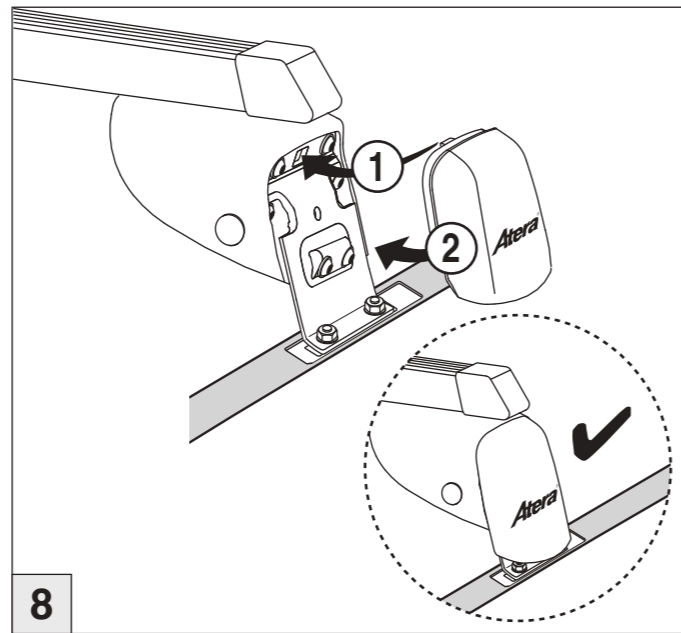

Atera SIGNO

Honda
CR-V 01/2007-11/2012

7

8

nur bei / only for Part-No.: 045 156

9

10

Atera SIGNO

Honda
CR-V 01/2007-11/2012

Part-No. : 044 156
Part-No. : 045 156

Part-No. : 044 156

Atera
MADE IN GERMANY

Atera GmbH
Im Herrach 1
D-88299 Leutkirch
Servicetelefon: 0180-50 000 89
(14 ct/Min. aus dem dt. Festnetz)
E-Mail: info@atera.de