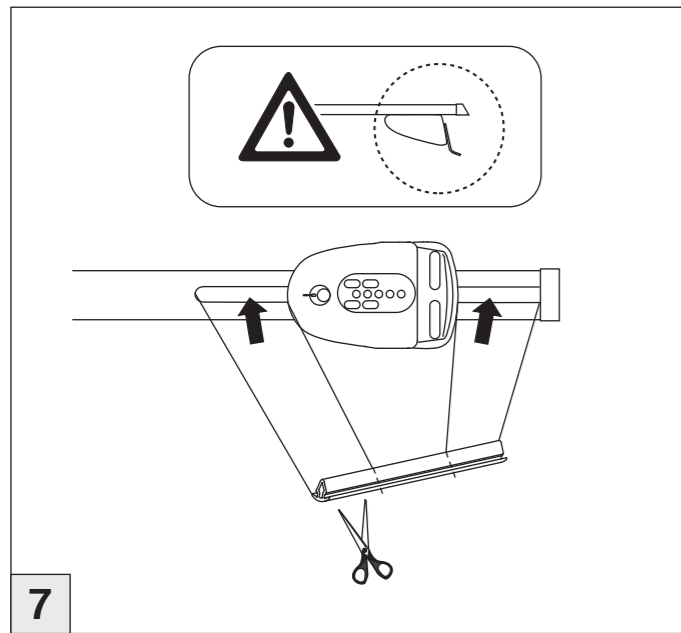

Atera SIGNO

Honda
CR-V 01/2007-11/2012

7

8

nur bei / only for Part-No.: 045 156

9

10

Atera SIGNO

Honda
CR-V 01/2007-11/2012

Part-No. : 044 156
Part-No. : 045 156

Part-No. : 044 156

Atera
MADE IN GERMANY

Atera GmbH
Im Herrach 1
D-88299 Leutkirch
Servicetelefon: 0180-50 000 89
(14 ct/Min. aus dem dt. Festnetz)
E-Mail: info@atera.de