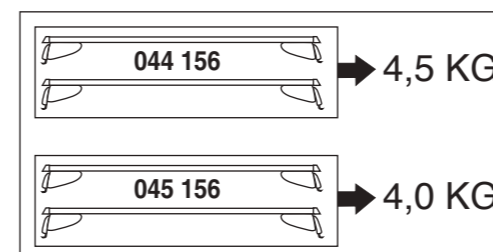

Atera SIGNO

Honda
CR-V 01/2007-11/2012

7

8

nur bei / only for Part-No.: 045 156

9

10

Atera SIGNO

Honda
CR-V 01/2007-11/2012

Part-No. : 044 156
Part-No. : 045 156

Part-No. : 044 156

Atera
MADE IN GERMANY

Atera GmbH
Im Herrach 1
D-88299 Leutkirch
Servicetelefon: 0180-50 000 89
(14 ct/Min. aus dem dt. Festnetz)
E-Mail: info@atera.de