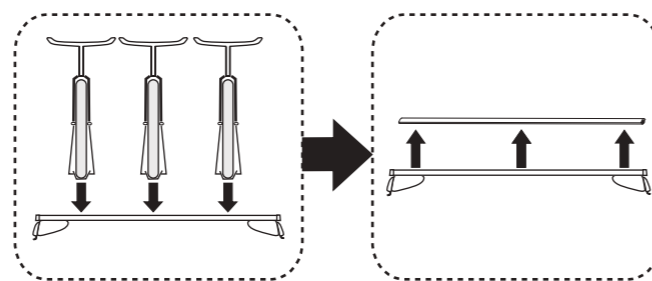

Atera SIGNO

Honda
CR-V 01/2007-11/2012

7

8

nur bei / only for Part-No.: 045 156

9

10

Atera SIGNO

Honda
CR-V 01/2007-11/2012

Part-No. : 044 156
Part-No. : 045 156

Part-No. : 044 156

Atera
MADE IN GERMANY

Atera GmbH
Im Herrach 1
D-88299 Leutkirch
Servicetelefon: 0180-50 000 89
(14 ct/Min. aus dem dt. Festnetz)
E-Mail: info@atera.de