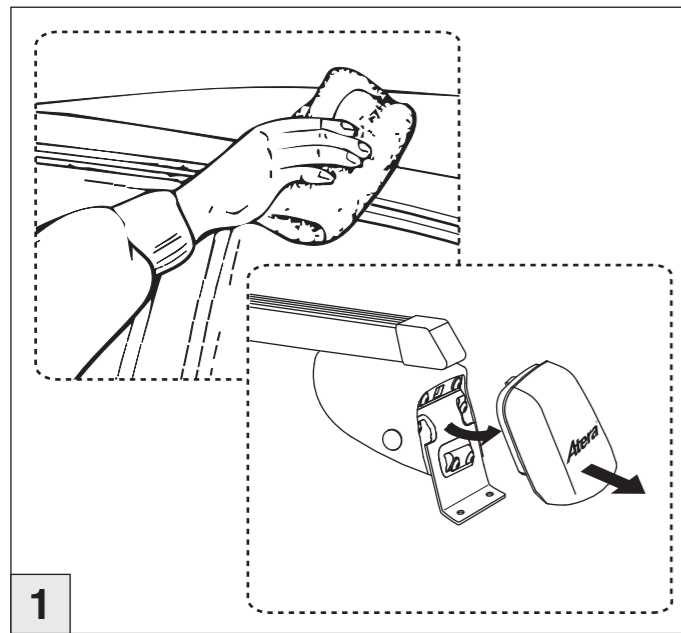

Atera SIGNO

Honda
CR-V 01/2007-11/2012

1