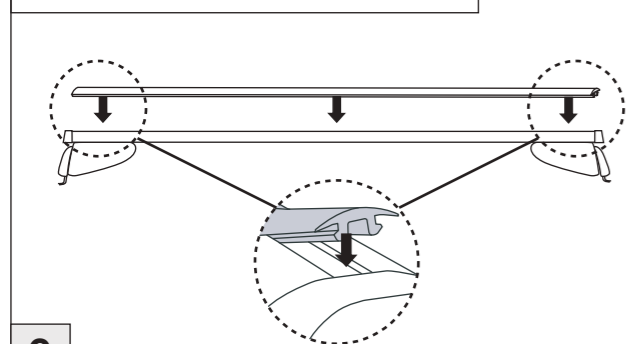

Atera SIGNO

Honda
CR-V 01/2007-11/2012

7

8

nur bei / only for Part-No.: 045 156

9

10

Atera SIGNO

Honda
CR-V 01/2007-11/2012

Part-No. : 044 156
Part-No. : 045 156

Part-No. : 044 156

Atera
MADE IN GERMANY

Atera GmbH
Im Herrach 1
D-88299 Leutkirch
Servicetelefon: 0180-50 000 89
(14 ct/Min. aus dem dt. Festnetz)
E-Mail: info@atera.de