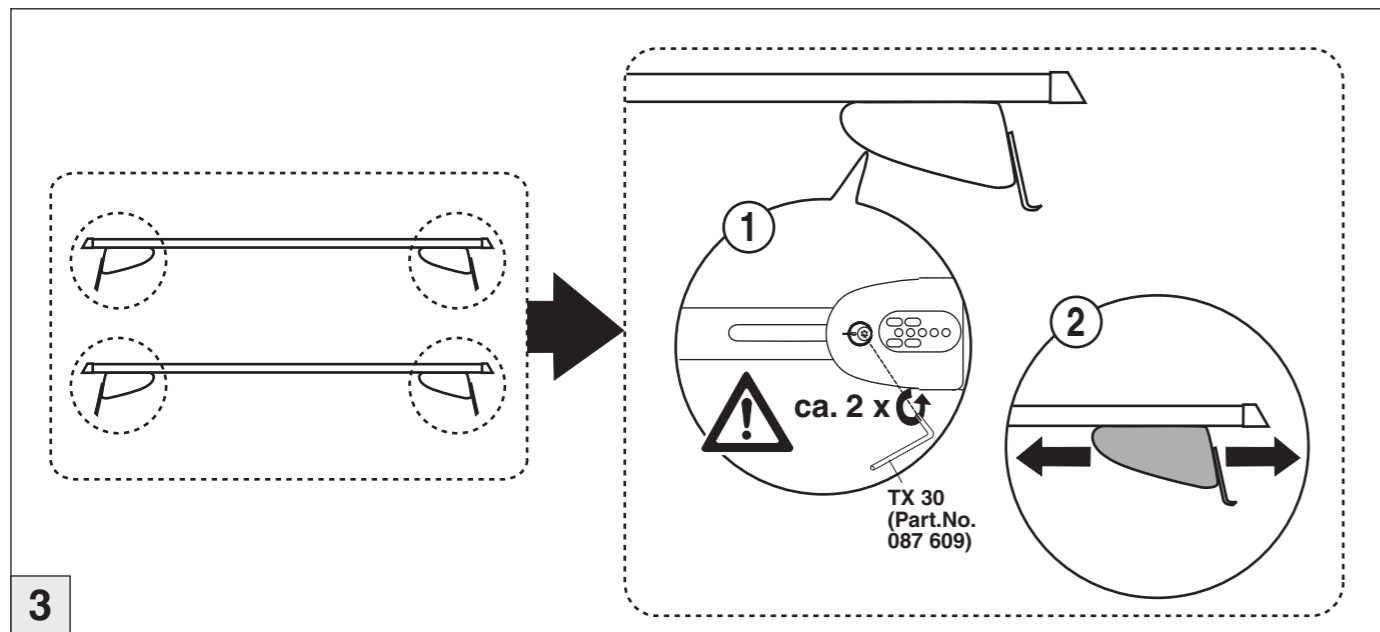

Atera SIGNO

Honda
CR-V 01/2007-11/2012

1

2

3

4

Atera SIGNO

Honda
CR-V 01/2007-11/2012

5

6