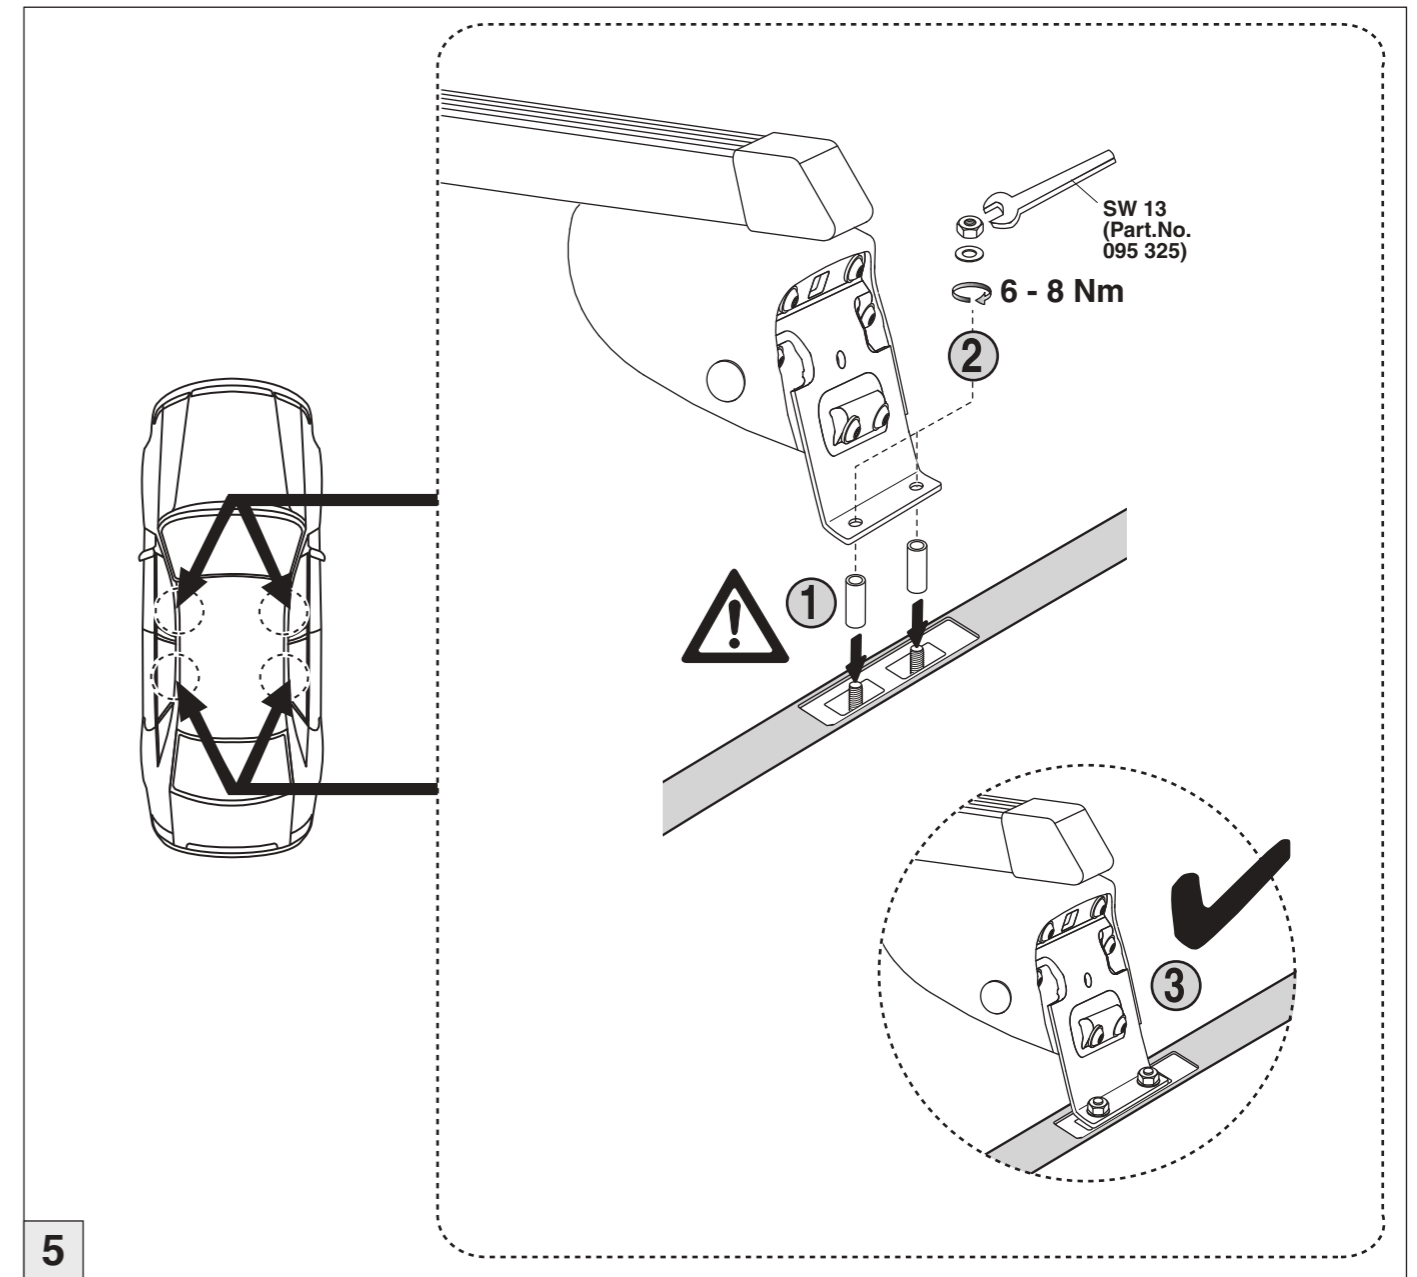

Atera SIGNO

Honda
CR-V 01/2007-11/2012