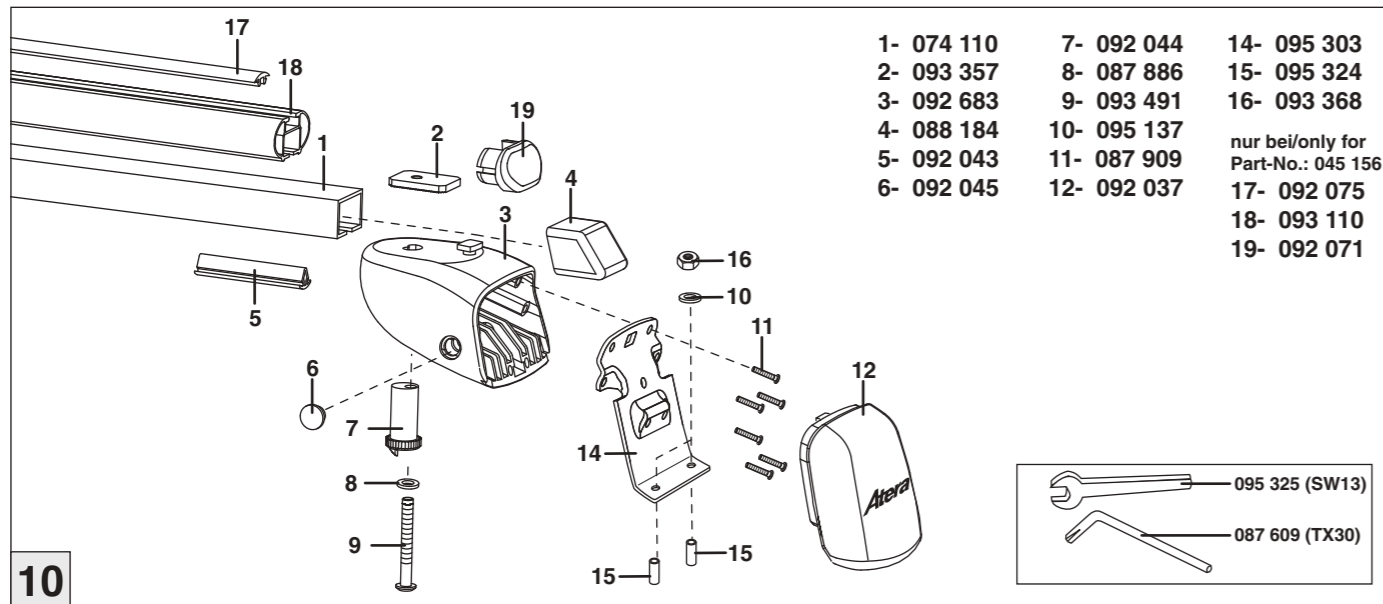

Atera SIGNO

Honda
CR-V 01/2007-11/2012

7

8

nur bei / only for Part-No.: 045 156

9

10

Atera SIGNO

Honda
CR-V 01/2007-11/2012

Part-No. : 044 156
Part-No. : 045 156

Part-No. : 044 156

Atera
MADE IN GERMANY

Atera GmbH
Im Herrach 1
D-88299 Leutkirch
Servicetelefon: 0180-50 000 89
(14 ct/Min. aus dem dt. Festnetz)
E-Mail: info@atera.de